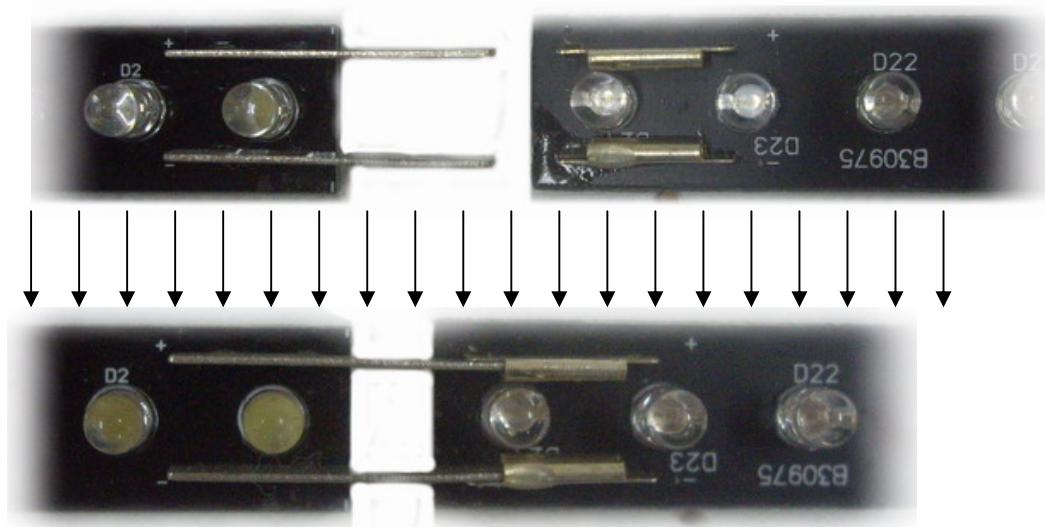

## Светодиодные линейки с ножевым соединителем

Сферы применения:

- Лампы – заменители неона
- Украшение краев строительных сооружений
- Украшение вывесок баров, ресторанов
- Домашние источники света

Напряжение питания: 12 В

Ток: 1.25 А

Количество светодиодов в линейке: 24

Маркировка	Цвет	Длина волны, нм	Освещенность, люмен	Угол обзора, °
GN-SER-24UB	Красный	629	4	45
GN-SER-24UG	Желтый	594	4	45
GN-SER-24UR	Зеленый	525	6	45
GN-SER-24UY	Синий	470	3	45
GN-SER-24W-C	Белый		5	45