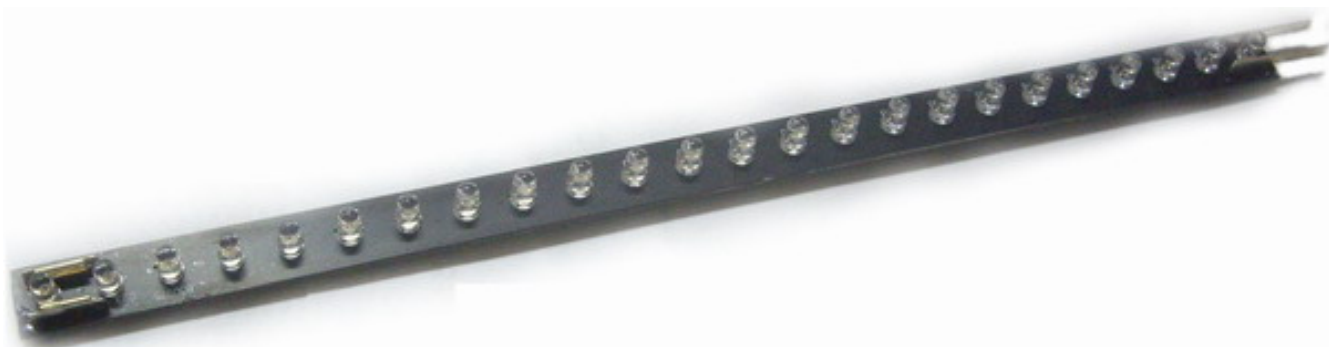

## Светодиодные линейки с ножевым соединителем

Сферы применения:

- Лампы – заменители неона
- Украшение краев строительных сооружений
- Украшение вывесок баров, ресторанов
- Домашние источники света

Напряжение питания: 12 В

Ток: 1.25 А

Количество светодиодов в линейке: 24

Маркировка	Цвет	Длина волны, нм	Освещенность, люмен	Угол обзора, °
GN-SER-24UB	Красный	629	4	45
GN-SER-24UG	Желтый	594	4	45
GN-SER-24UR	Зеленый	525	6	45
GN-SER-24UY	Синий	470	3	45
GN-SER-24W-C	Белый		5	45