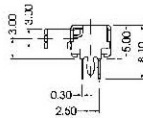

SK22N06C (KL)

(KL)
KNOB LENGTH 2.0mm ~ 6.0mm

PART NO.	TIMING			
	E	N	S	T
SK22N06C (KL)		●		
SK22N06E (KL)		●		
SK22S06C (KL)			●	
SK22S06E (KL)			●	