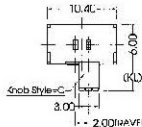

SK22N06C (KL)

(KL)
KNOB LENGTH 2.0mm ~ 6.0mm

PART NO.	TIMING			
	E	N	S	T
SK22N06C (KL)		●		
SK22N06E (KL)		●		
SK22S06C (KL)			●	
SK22S06E (KL)			●	