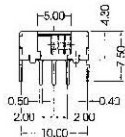

SK22N06C (KL)

(KL)
KNOB LENGTH 2.0mm ~ 6.0mm

PART NO.	TIMING			
	E	N	S	T
SK22N06C (KL)		●		
SK22N06E (KL)		●		
SK22S06C (KL)			●	
SK22S06E (KL)			●	