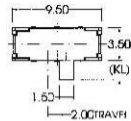

# SK22N10F (KL)

(KL)  
KNOB LENGTH 2.0mm ~ 4.0mm

PART NO.	TIMING			
	E	N	S	T
SK22N10F (KL)		●		