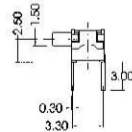

# SK22N10F (KL)

(KL)  
KNOB LENGTH 2.0mm ~ 4.0mm

PART NO.	TIMING			
	E	N	S	T
SK22N10F (KL)		●		