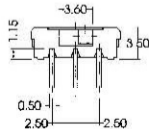

# SK22N10F (KL)

(KL)  
KNOB LENGTH 2.0mm ~ 4.0mm

PART NO.	TIMING			
	E	N	S	T
SK22N10F (KL)		●		