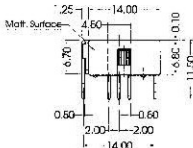

SK22N12U (KL)

PIERCING PLAN

SCHEMATIC

(KL)
KNOB LENGTH 3.0mm ~ 9.0mm

KNOB OPTION

PART NO.	TIMING			
	E	N	S	T
SK22N12U (KL)		●		
SK22N12E (KL)		●		
SK22S12U (KL)			●	
SK22S12E (KL)			●	