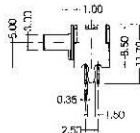

SK22N12U (KL)

PIERCING PLAN

SCHEMATIC

(KL)
KNOB LENGTH 3.0mm ~ 9.0mm

KNOB OPTION

PART NO.	TIMING			
	E	N	S	T
SK22N12U (KL)		●		
SK22N12E (KL)		●		
SK22S12U (KL)			●	
SK22S12E (KL)			●	