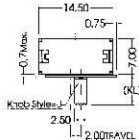

SK22N12U (KL)

PIERCING PLAN

SCHEMATIC

(KL)
KNOB LENGTH 3.0mm ~ 9.0mm

KNOB OPTION

PART NO.	TIMING			
	E	N	S	T
SK22N12U (KL)		●		
SK22N12E (KL)		●		
SK22S12U (KL)			●	
SK22S12E (KL)			●	