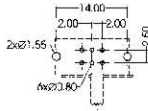

SK22N12U (KL)

PIERCING PLAN

SCHEMATIC

(KL)
KNOB LENGTH 3.0mm ~ 9.0mm

KNOB OPTION

PART NO.	TIMING			
	E	N	S	T
SK22N12U (KL)		●		
SK22N12E (KL)		●		
SK22S12U (KL)			●	
SK22S12E (KL)			●	