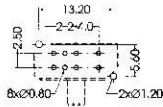

SK23T05U (KL)

PIERCING PLAN

SCHEMATIC

(KL)

KNOB LENGTH

2.0mm ~ 6.0mm

PART NO.	TIMING			
	E	N	S	T
SK23T05U (KL)				●