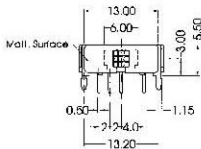

SK23T05U (KL)

PIERCING PLAN

SCHEMATIC

(KL)

KNOB LENGTH

2.0mm ~ 6.0mm

PART NO.	TIMING			
	E	N	S	T
SK23T05U (KL)				●