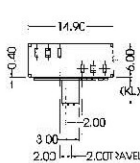

SK23T05U (KL)

PIERCING PLAN

SCHEMATIC

(KL)

KNOB LENGTH

2.0mm ~ 6.0mm

PART NO.	TIMING			
	E	N	S	T
SK23T05U (KL)				●