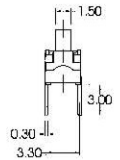

SS12N06F (KL)

(KL)
KNOB LENGTH 2.0mm ~ 4.0mm

PART NO.	TIMING			
	E	N	S	T
SS12N06F (KL)		●		
SS12N06E (KL)		●		