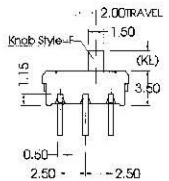

SS12N06F (KL)

(KL)
KNOB LENGTH 2.0mm ~ 4.0mm

PART NO.	TIMING			
	E	N	S	T
SS12N06F (KL)		●		
SS12N06E (KL)		●		