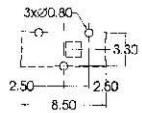

SS12N06F (KL)

(KL)
KNOB LENGTH 2.0mm ~ 4.0mm

PART NO.	TIMING			
	E	N	S	T
SS12N06F (KL)		●		
SS12N06E (KL)		●		