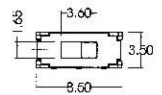

SS12N06F (KL)

(KL)
KNOB LENGTH 2.0mm ~ 4.0mm

PART NO.	TIMING			
	E	N	S	T
SS12N06F (KL)		●		
SS12N06E (KL)		●		