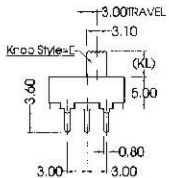

SS12N12E (KL)

(KL)
KNOB LENGTH 2.0mm ~ 8.0mm

PART NO.	TIMING			
	E	N	S	T
SS12N12E (KL)		●		
SS12N12V (KL)		●		