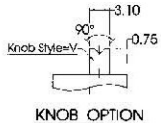

SS12N12E (KL)

(KL)
KNOB LENGTH 2.0mm ~ 8.0mm

PART NO.	TIMING			
	E	N	S	T
SS12N12E (KL)		●		
SS12N12V (KL)		●		