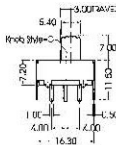

SS22N18G (KL)

KNOB LENGTH

(KL)

3.0mm ~ 12.0mm

L07 = 7.0mm

LB7 = 7.0mm

L09 = 9.0mm

PART NO.	TIMING			
	E	N	S	T
SS22N18G (KL)		●		
SS22N18L07		●		
SS22N18LB7		●		
SS22N18L09		●		