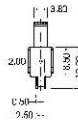

SS22N18G (KL)

KNOB LENGTH

(KL)

3.0mm ~ 12.0mm

L07 = 7.0mm

LB7 = 7.0mm

L09 = 9.0mm

PART NO.	TIMING			
	E	N	S	T
SS22N18G (KL)		●		
SS22N18L07		●		
SS22N18LB7		●		
SS22N18L09		●		