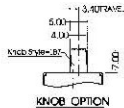

SS22N18G (KL)

KNOB LENGTH

(KL)

3.0mm ~ 12.0mm

L07 = 7.0mm

LB7 = 7.0mm

L09 = 9.0mm

PART NO.	TIMING			
	E	N	S	T
SS22N18G (KL)		●		
SS22N18L07		●		
SS22N18LB7		●		
SS22N18L09		●		