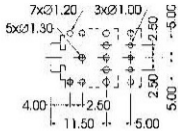

ST-04D-1

PIERCING PLAN

MATE PLUG

ST-03D-110	ST-03D-120	ST-03D-130
ST-04D-140	ST-04D-150	ST-04D-160