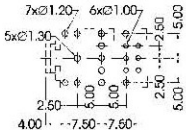

ST-060-2

PIERCING PLAN

MATE PLUG

ST-050-210	ST-050-220	ST-050-230
ST-060-240	ST-060-250	ST-060-260