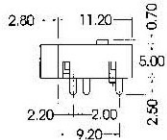

ST-09G-0

PIERCING PLAN

MATE PLUG

ST-09G-030		