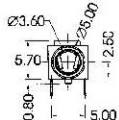

ST-09G-0

PIERCING PLAN

MATE PLUG

ST-09G-030		