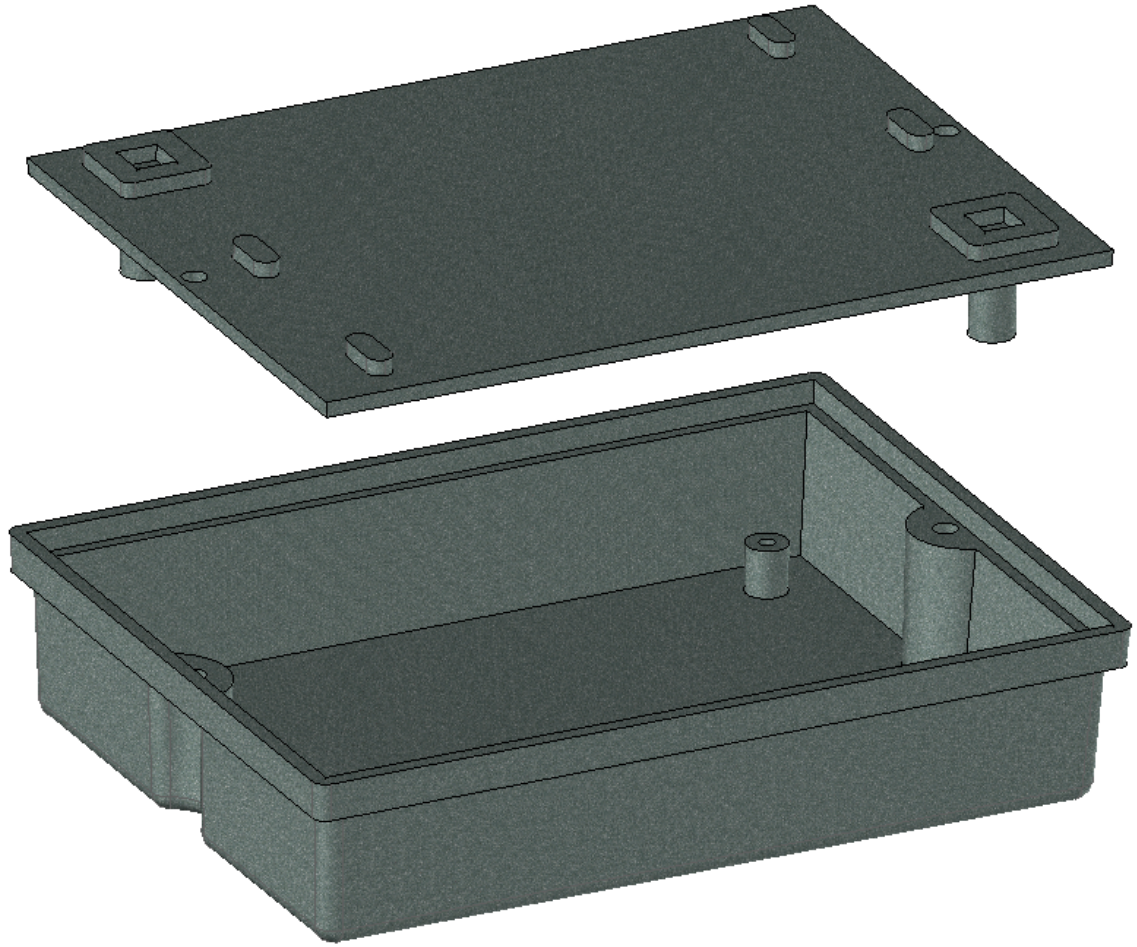

Model produktu	Z-29	
Format:	A4	
Materiał:	Polystyrene (PS)	
Skala:	1:1	
Tolerancja:	+/- 0.1	
	 KRADEX ul. Nadmiejska 32 04-205 Warszawa Tel: +48 022 613-08-88, Fax: 812-10-68 www.kradex.com.pl	

4x Ø 6.5

2x Ø 3.8

C - C

4x Ø 2.4