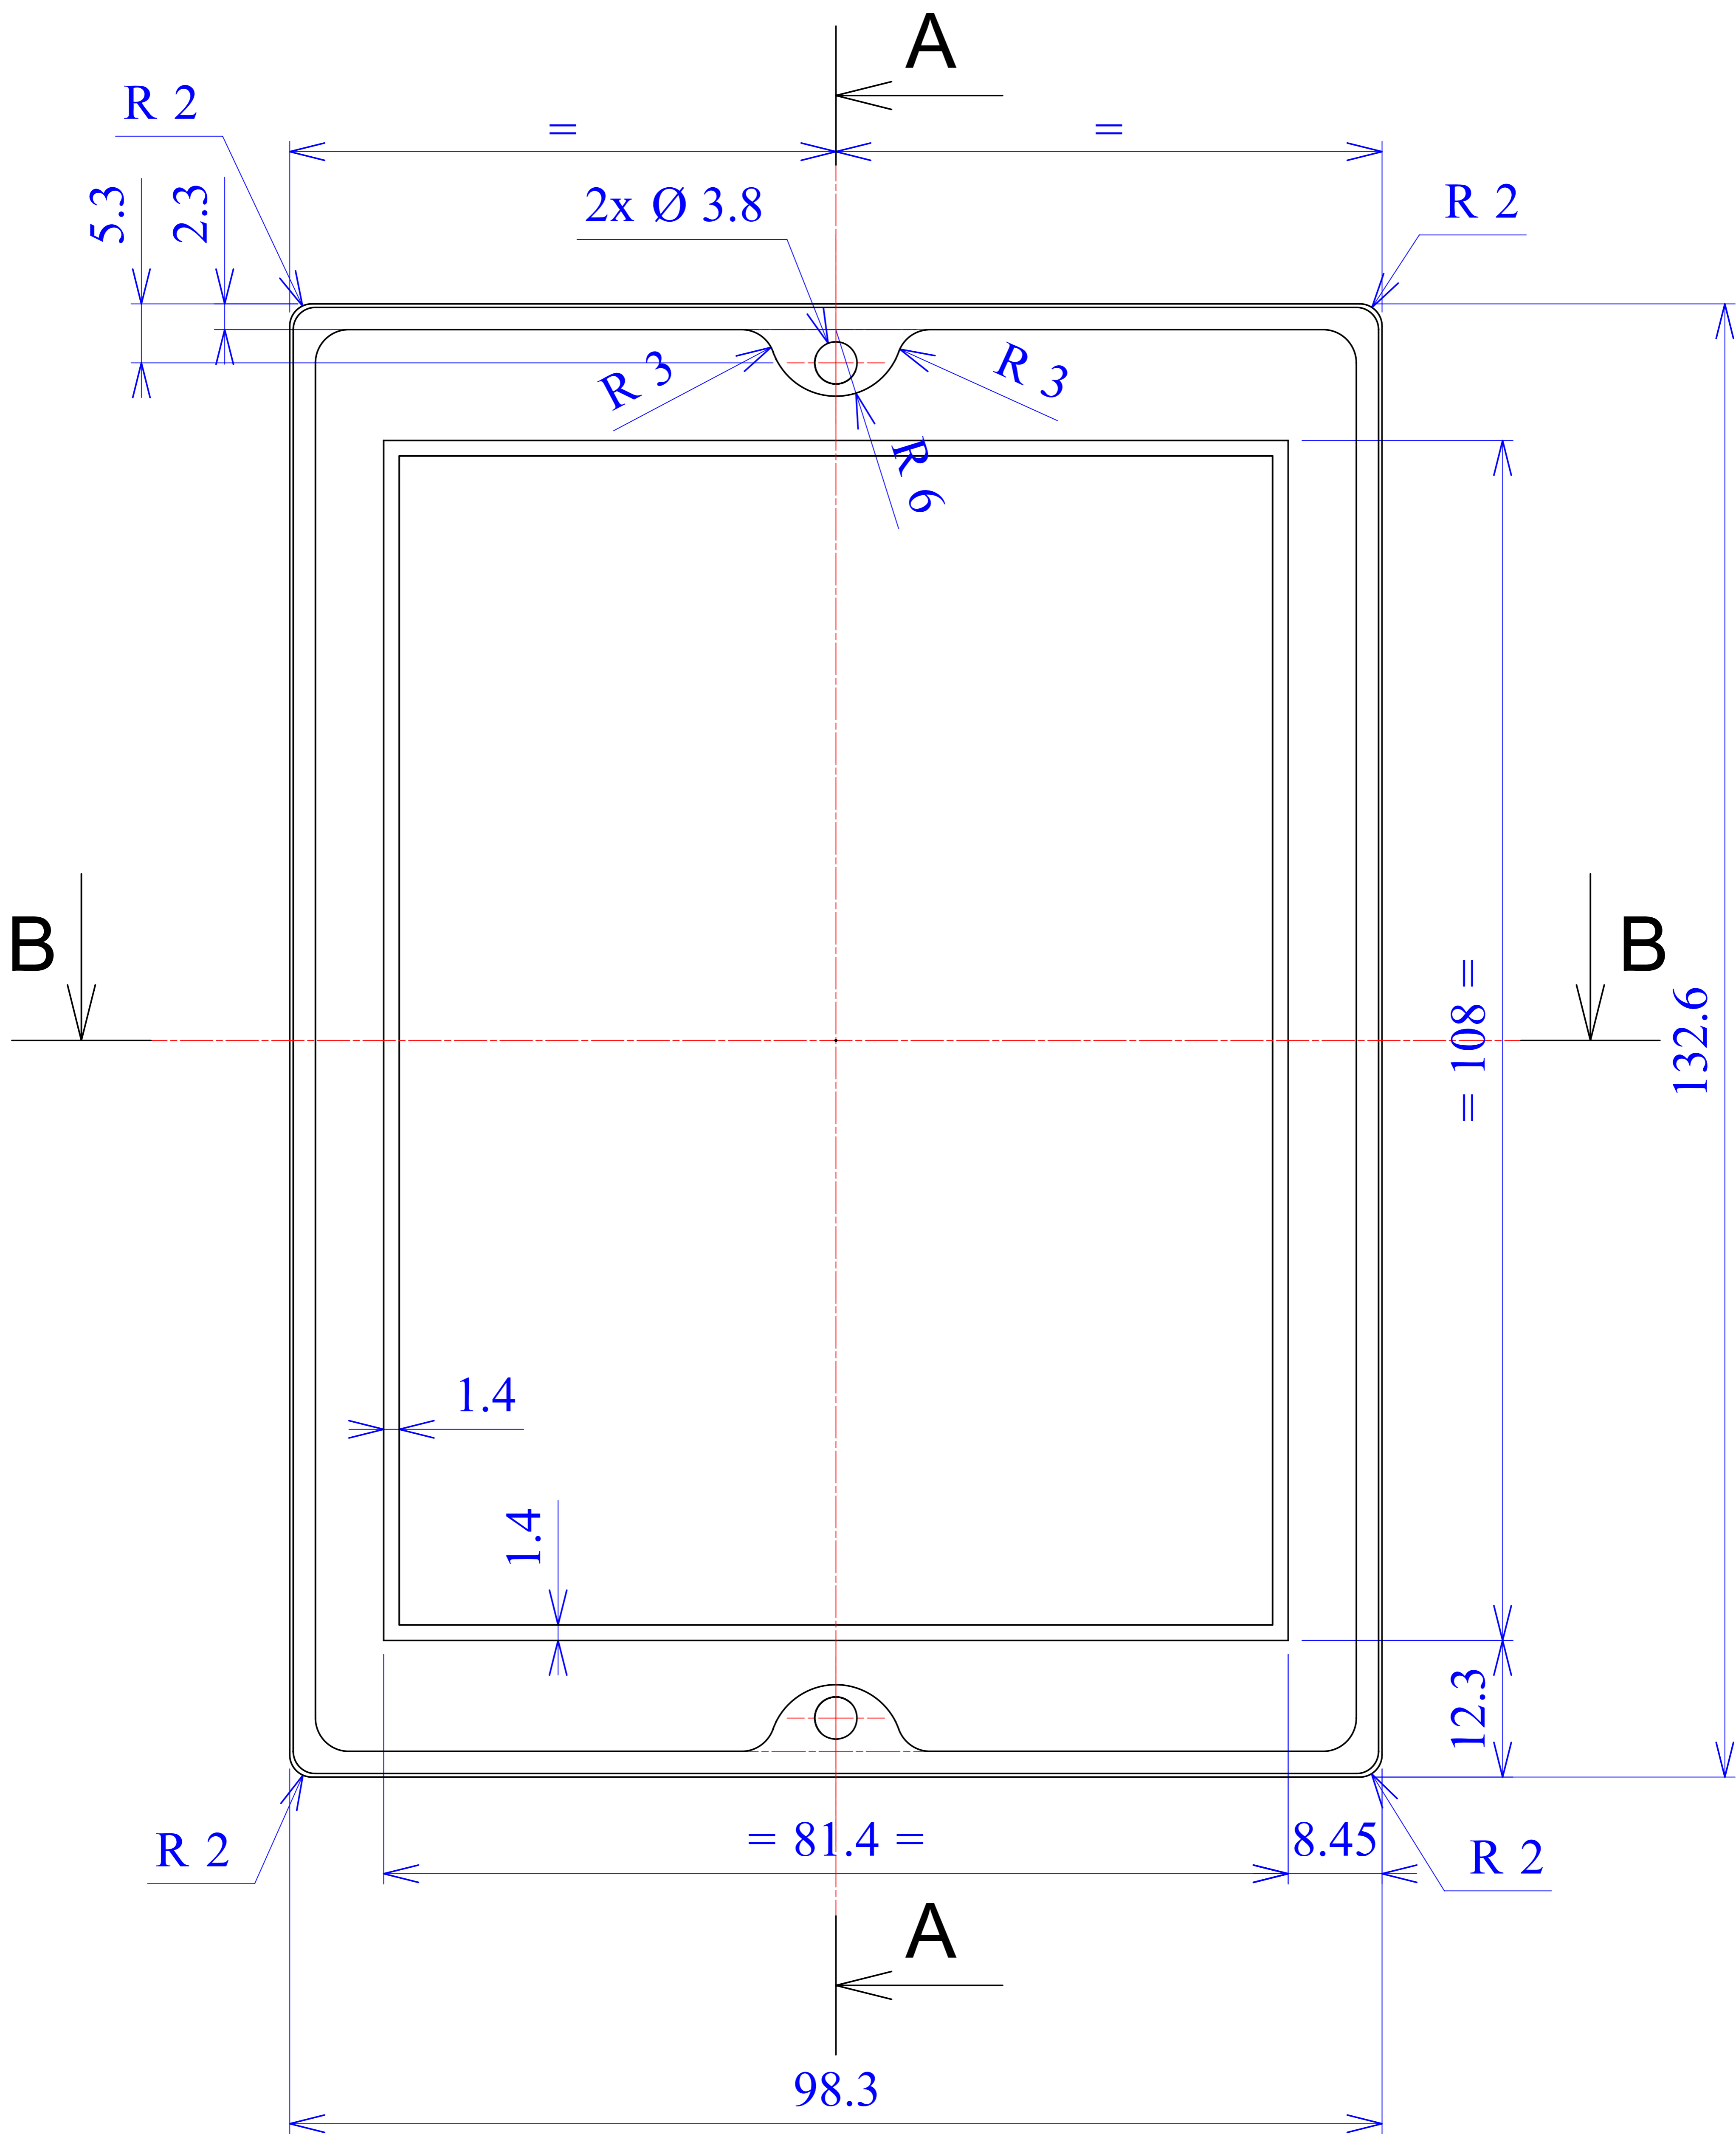

Model produktu	Z-29	
Format:	A4	
Materiał:	Polystyrene (PS)	
Skala:	1:1	
Tolerancja:	+/- 0.1	
	 KRADEX ul. Nadmiejska 32 04-205 Warszawa Tel: +48 022 613-08-88, Fax: 812-10-68 www.kradex.com.pl	

4x Ø 6.5

2x Ø 3.8

C - C

4x Ø 2.4