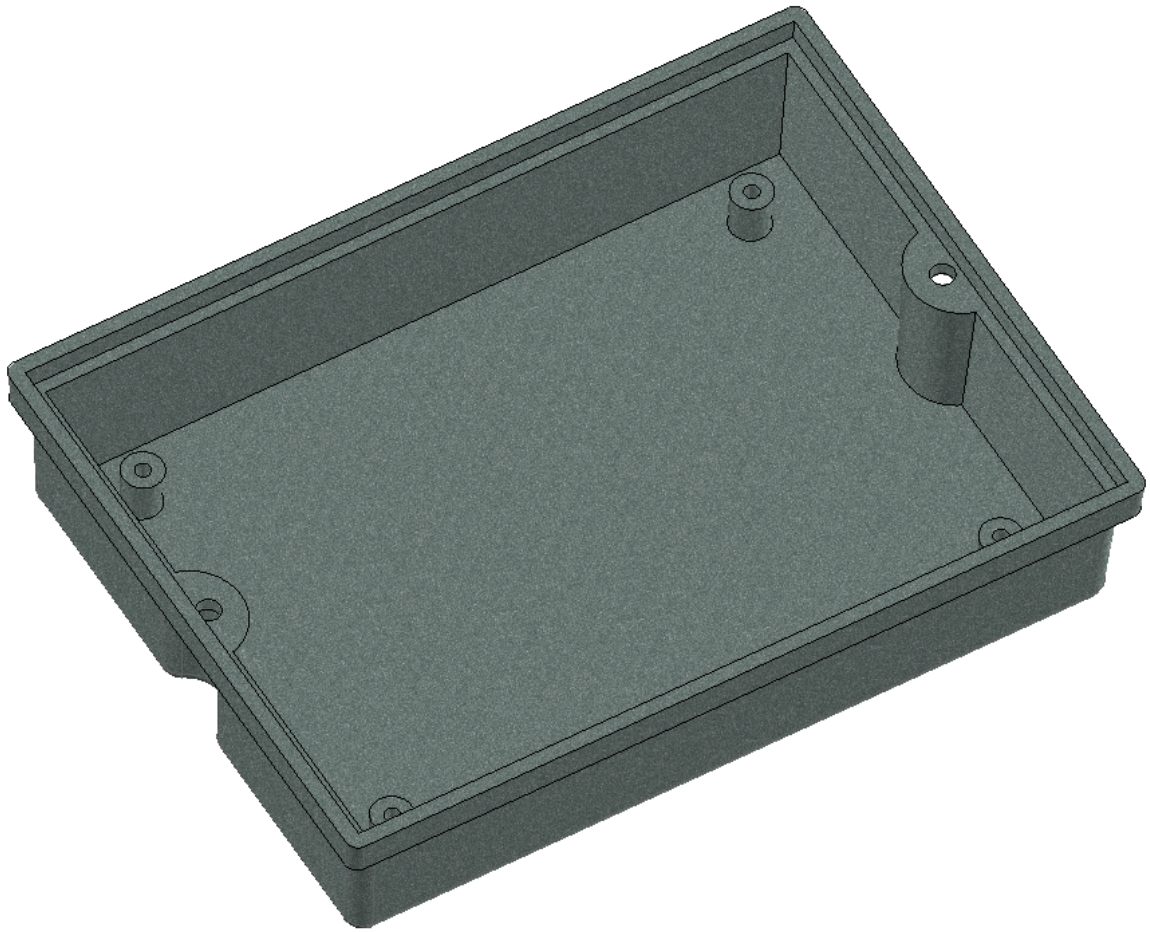

Model produktu	Z-29	
Format:	A4	
Materiał:	Polystyrene (PS)	
Skala:	1:1	
Tolerancja:	+/- 0.1	
	 KRADEX ul. Nadmiejska 32 04-205 Warszawa Tel: +48 022 613-08-88, Fax: 812-10-68 www.kradex.com.pl	

4x Ø 6.5

2x Ø 3.8

C - C

4x Ø 2.4