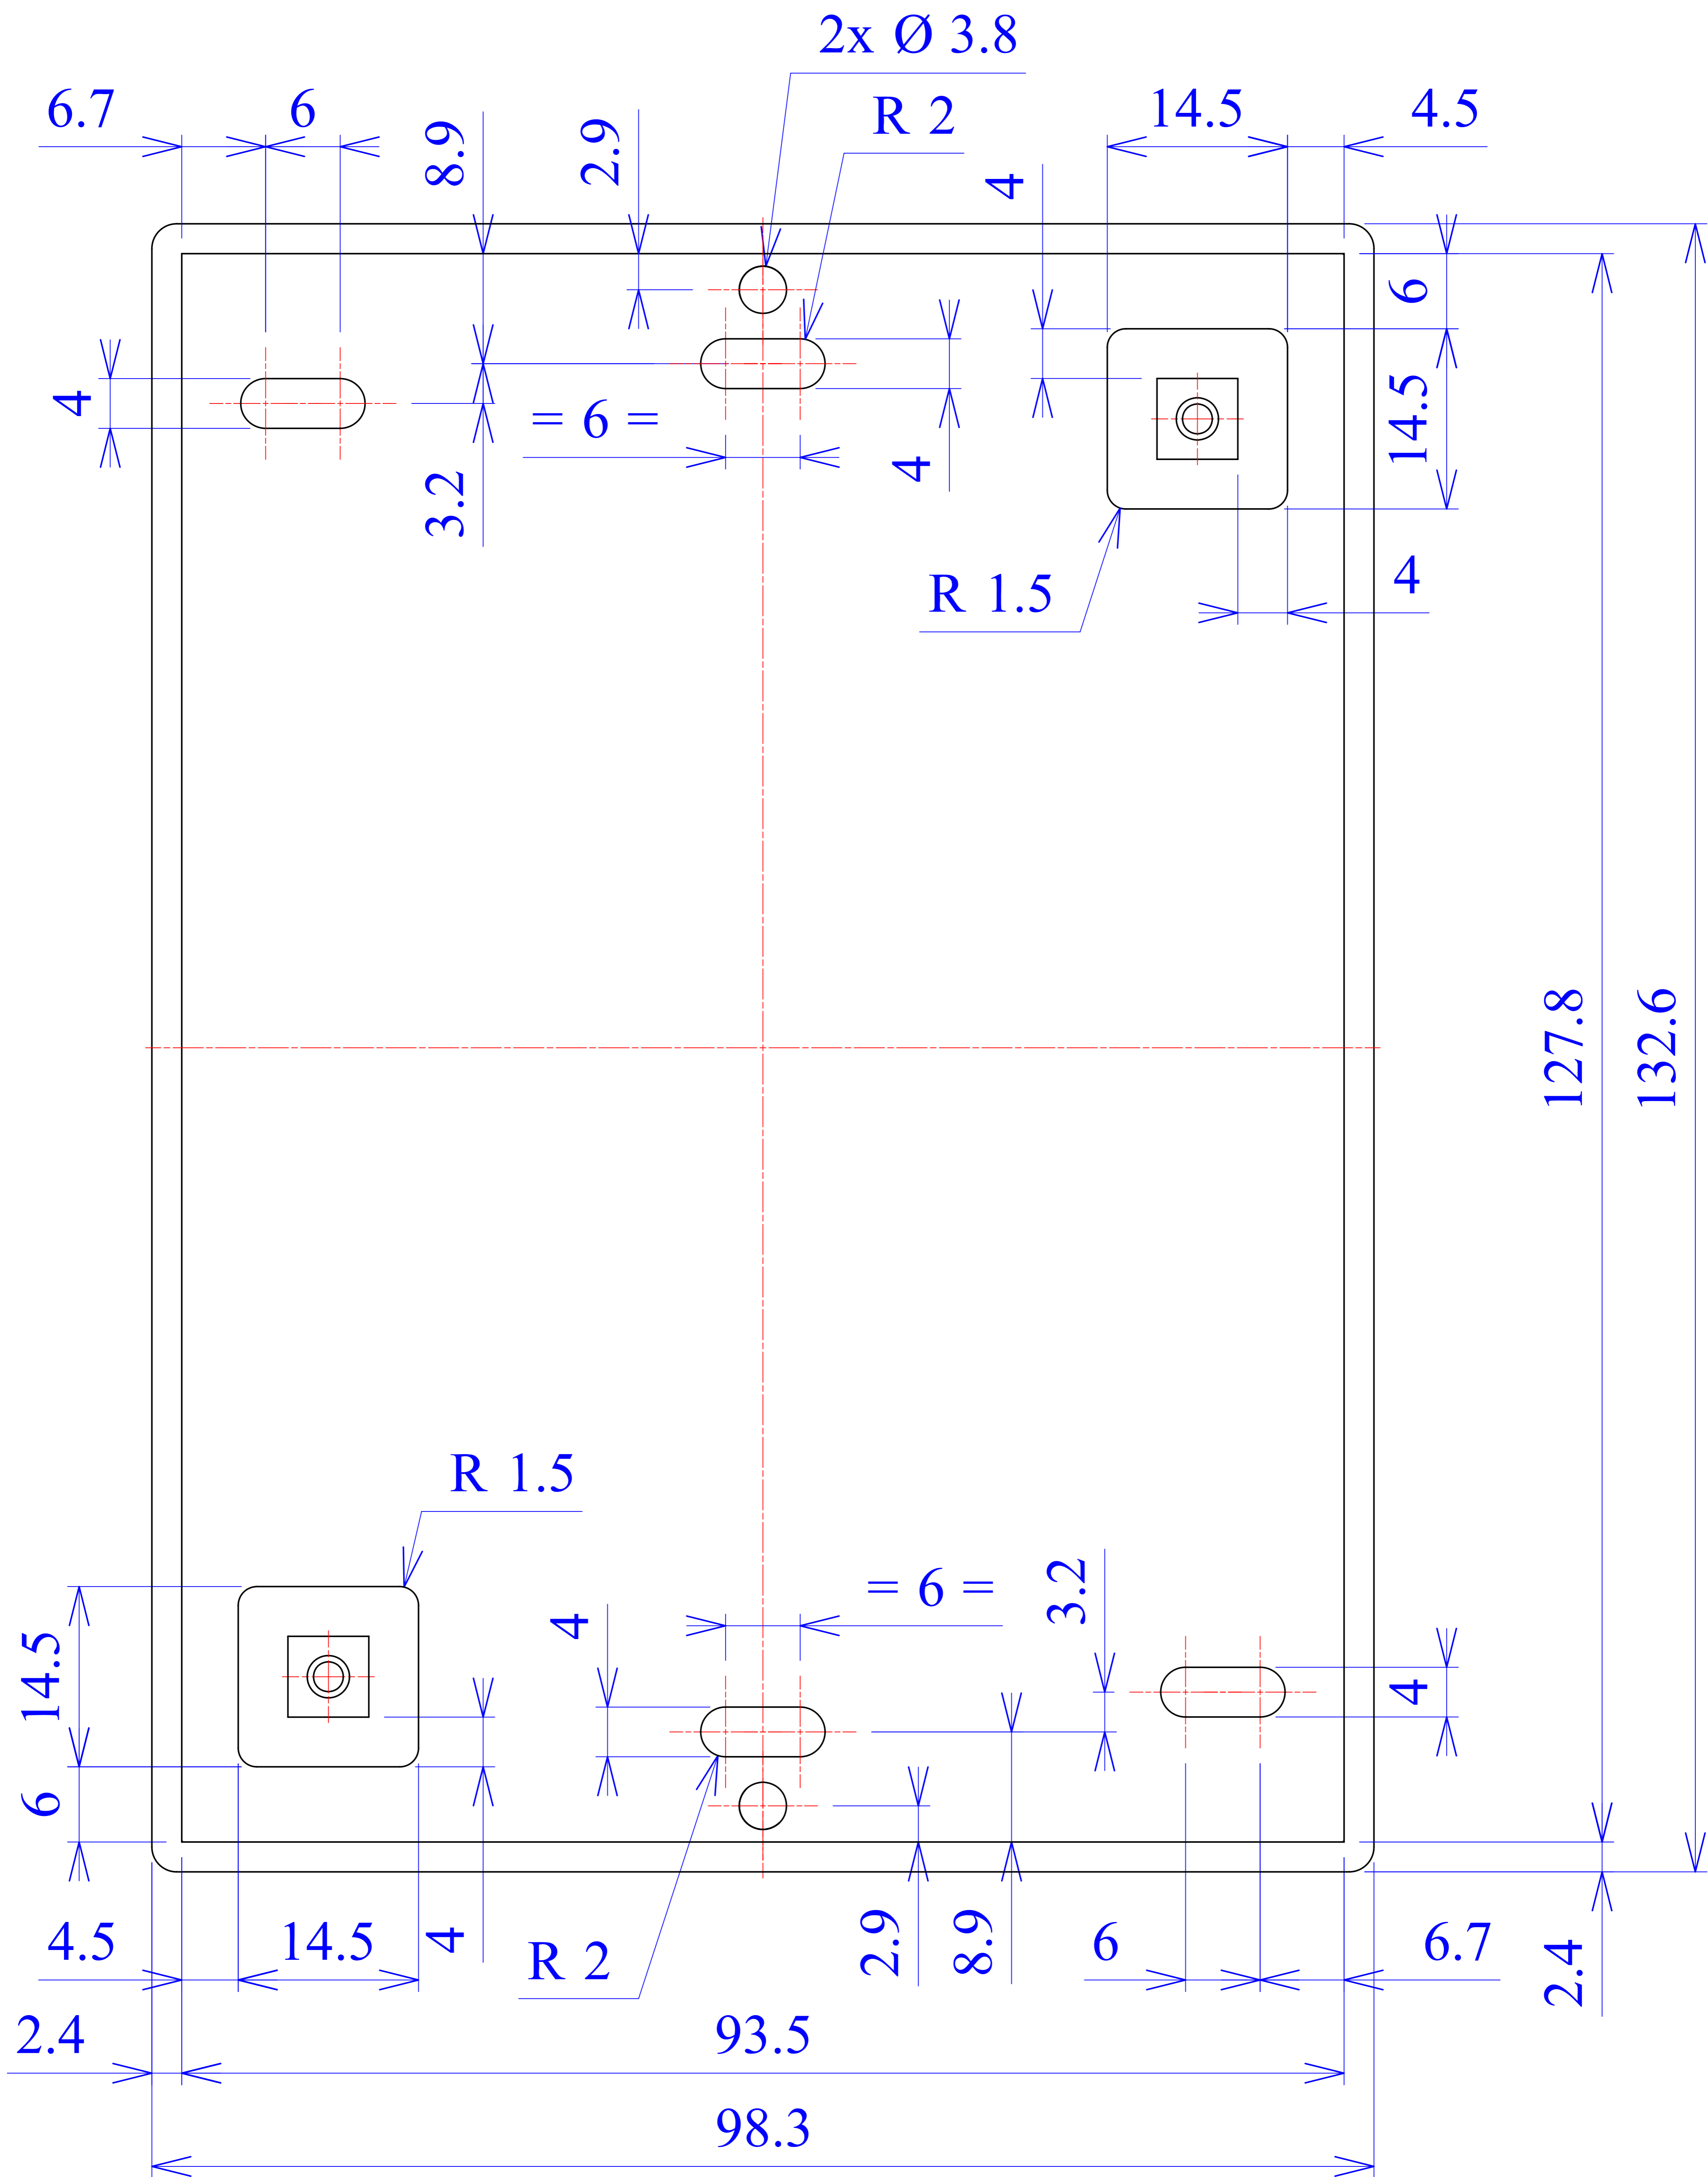

Model produktu	Z-29	
Format:	A4	
Materiał:	Polystyrene (PS)	
Skala:	1:1	
Tolerancja:	+/- 0.1	
	 KRADEX ul. Nadmiejska 32 04-205 Warszawa Tel: +48 022 613-08-88, Fax: 812-10-68 www.kradex.com.pl	

4x Ø 6.5

2x Ø 3.8

C - C

4x Ø 2.4