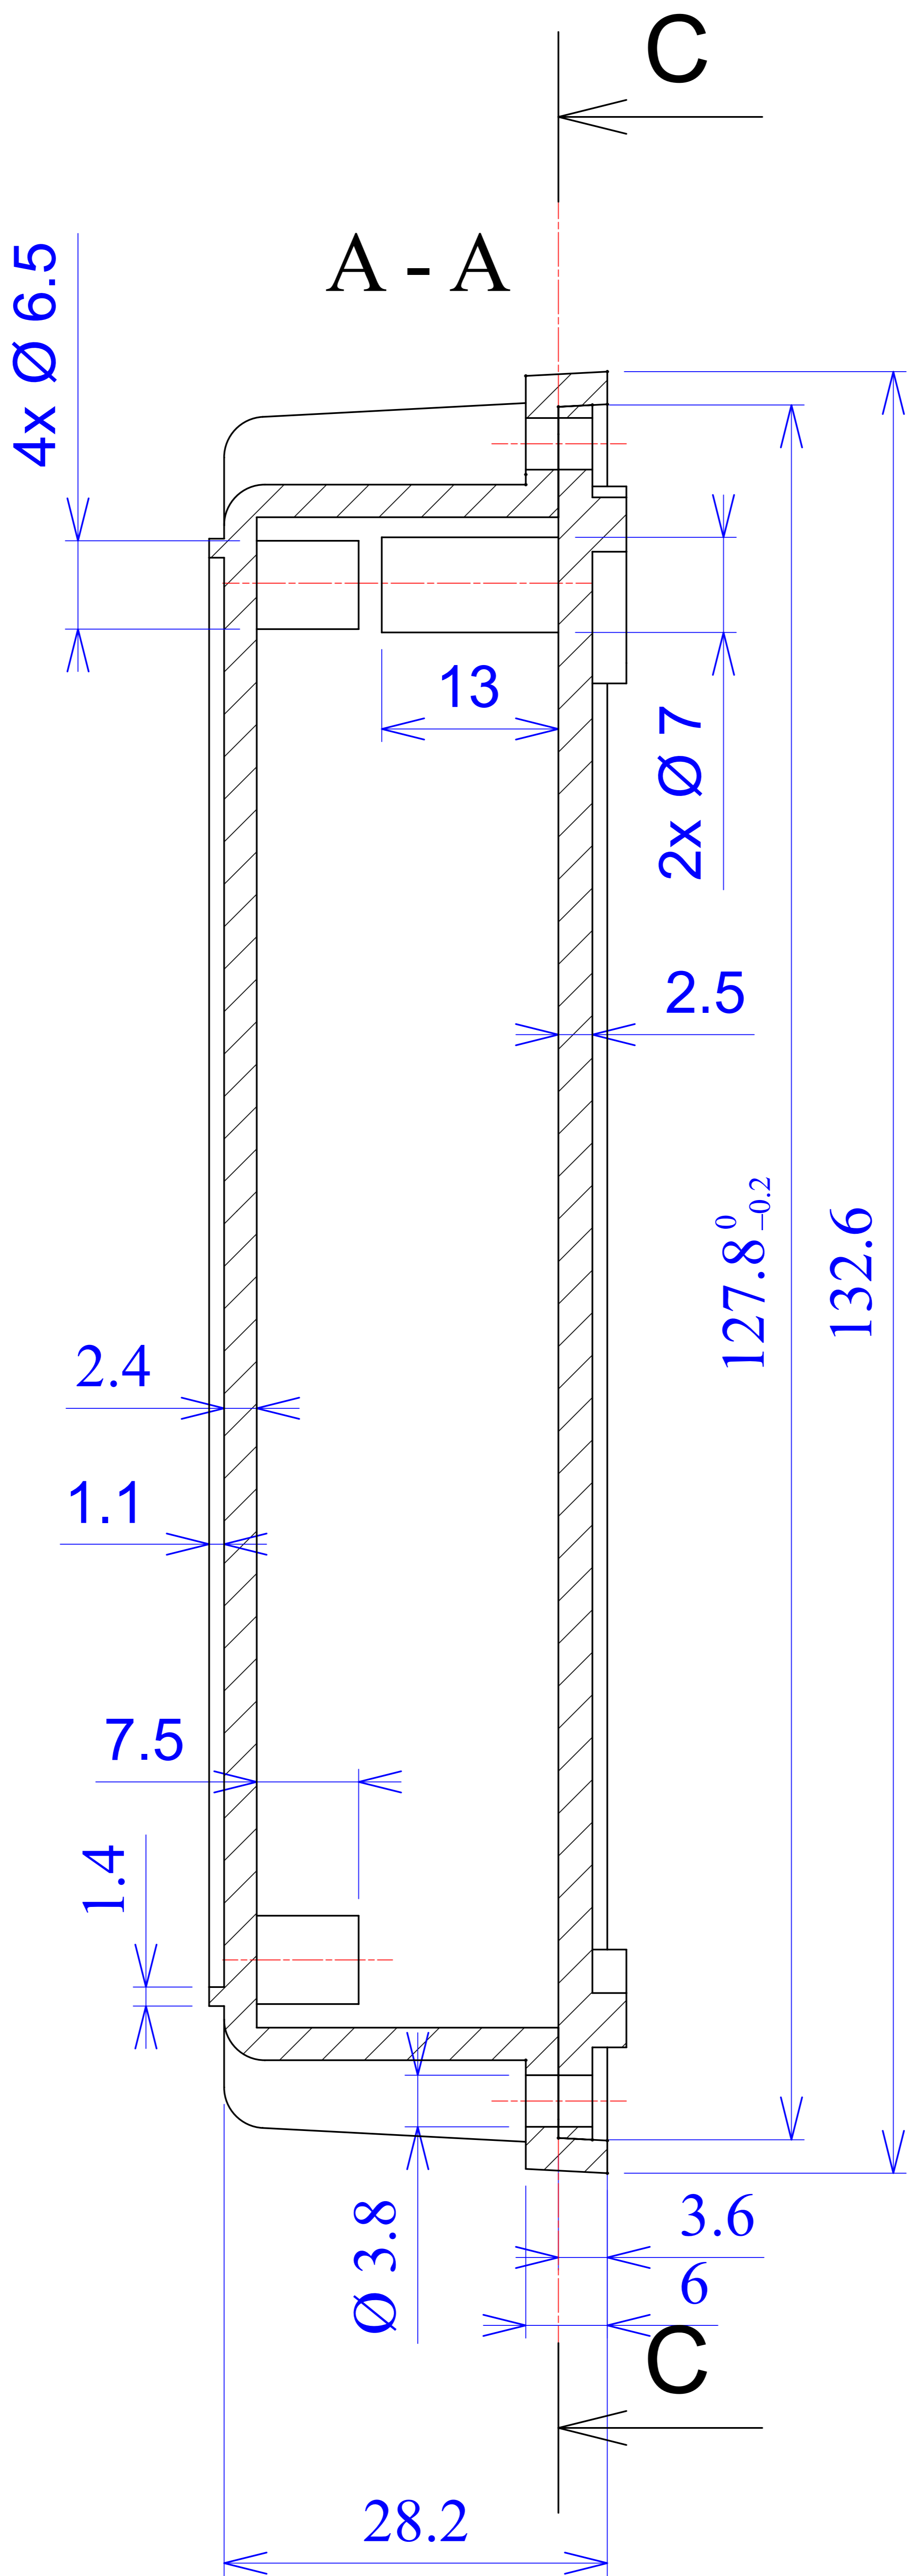

Model produktu	Z-29	
Format:	A4	
Materiał:	Polystyrene (PS)	
Skala:	1:1	
Tolerancja:	+/- 0.1	
	 KRADEX ul. Nadmiejska 32 04-205 Warszawa Tel: +48 022 613-08-88, Fax: 812-10-68 www.kradex.com.pl	

4x Ø 6.5

2x Ø 3.8

C - C

4x Ø 2.4