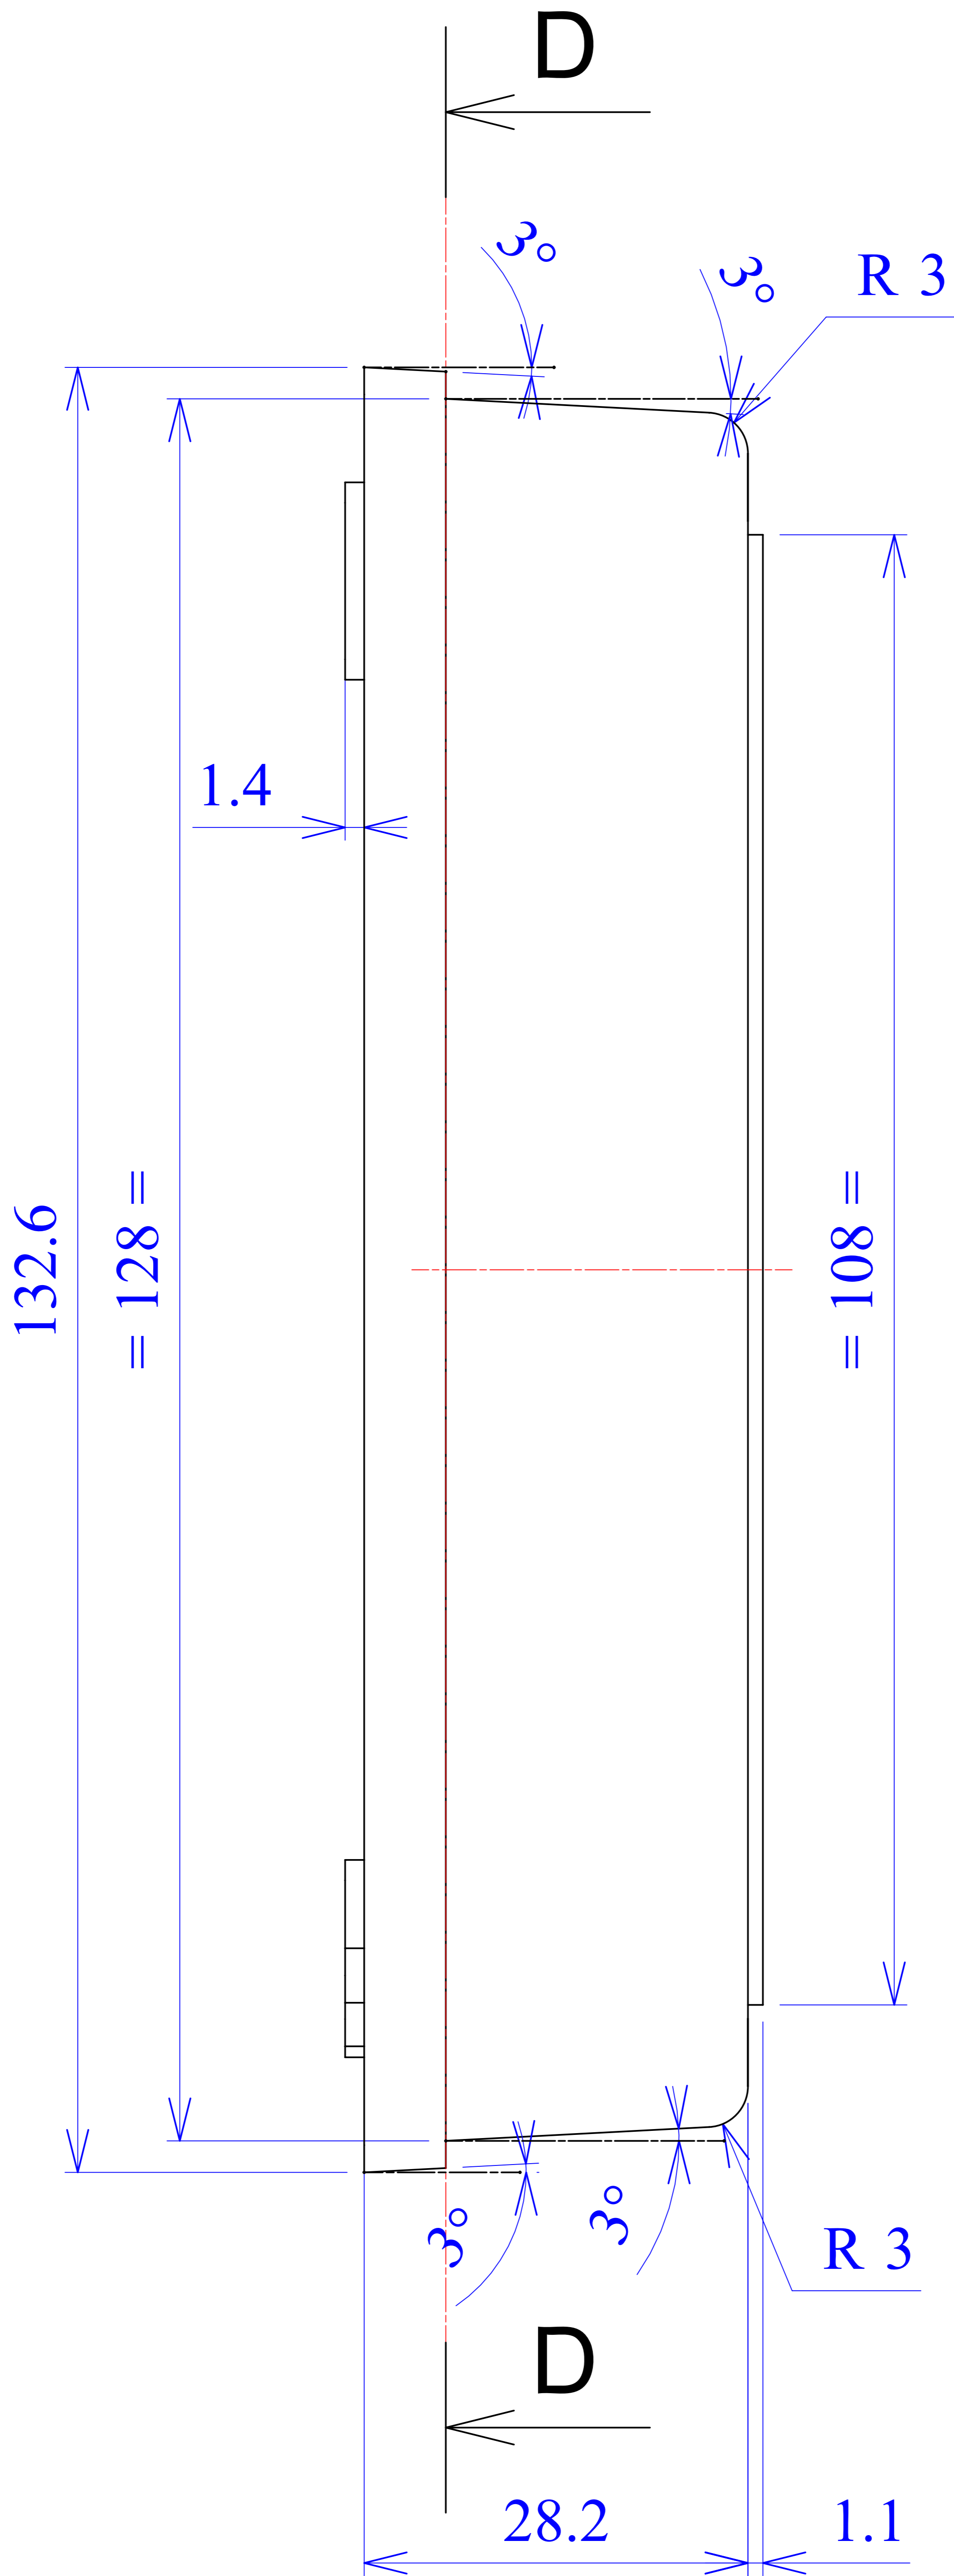

Model produktu	Z-29	
Format:	A4	
Materiał:	Polystyrene (PS)	
Skala:	1:1	
Tolerancja:	+/- 0.1	
	 KRADEX ul. Nadmiejska 32 04-205 Warszawa Tel: +48 022 613-08-88, Fax: 812-10-68 www.kradex.com.pl	

4x Ø 6.5

2x Ø 3.8

C - C

4x Ø 2.4