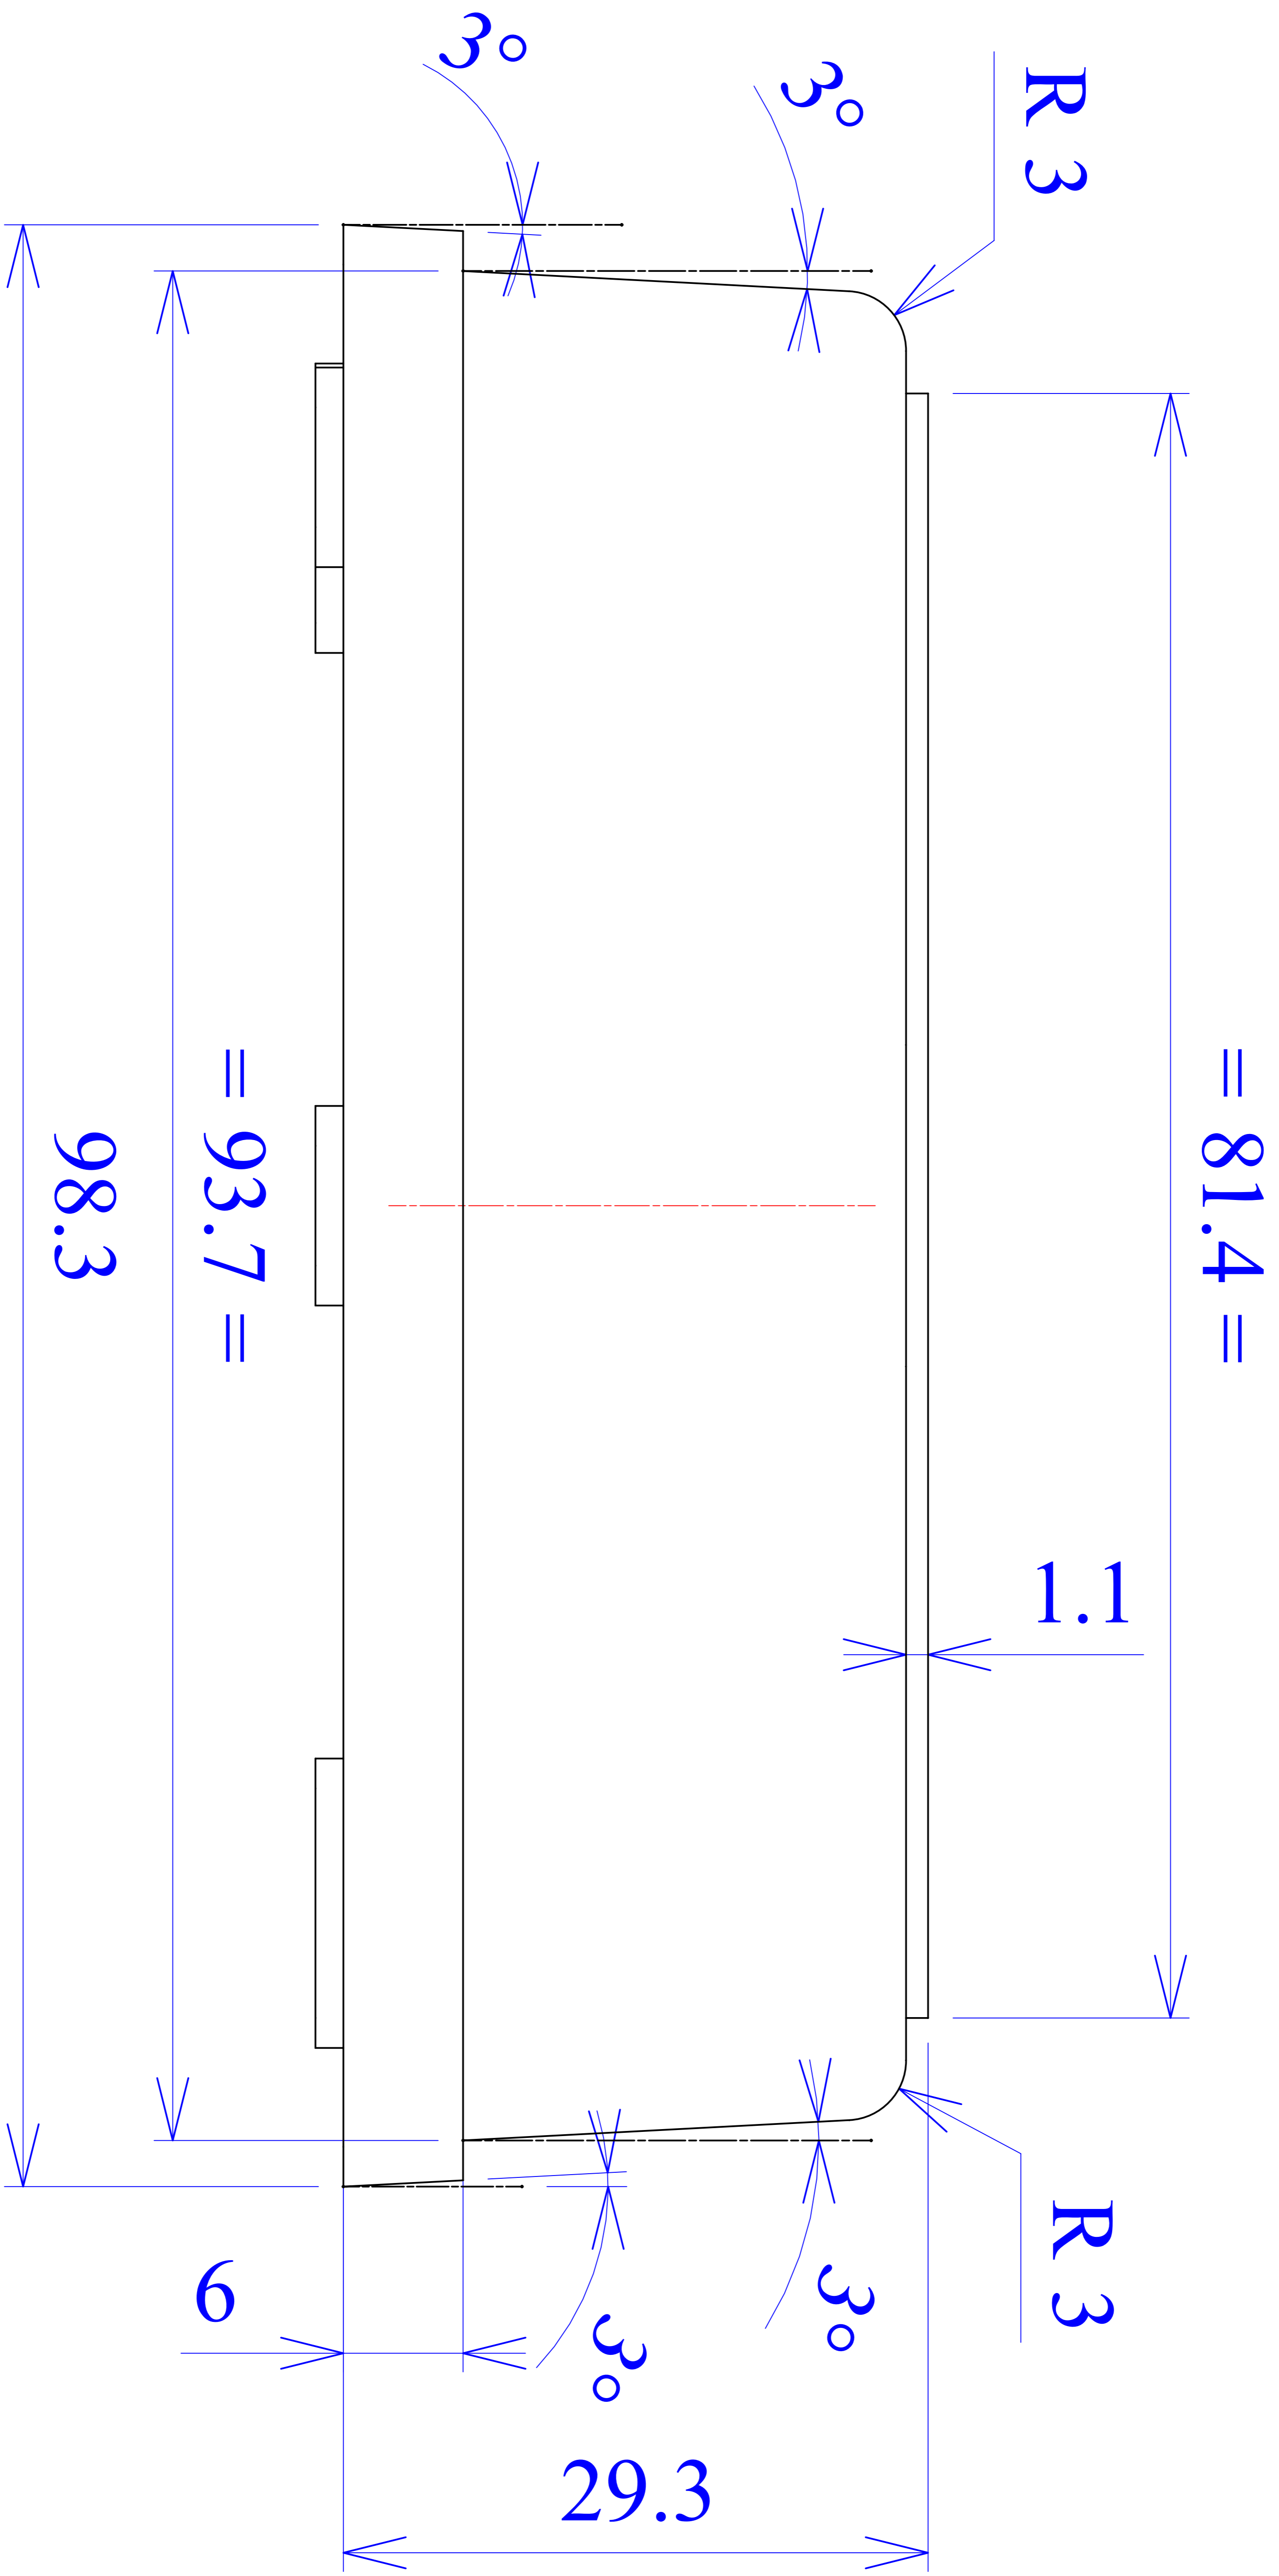

Model produktu	Z-29	
Format:	A4	
Materiał:	Polystyrene (PS)	
Skala:	1:1	
Tolerancja:	+/- 0.1	
	 KRADEX ul. Nadmiejska 32 04-205 Warszawa Tel: +48 022 613-08-88, Fax: 812-10-68 www.kradex.com.pl	

4x Ø 6.5

2x Ø 3.8

C - C

4x Ø 2.4