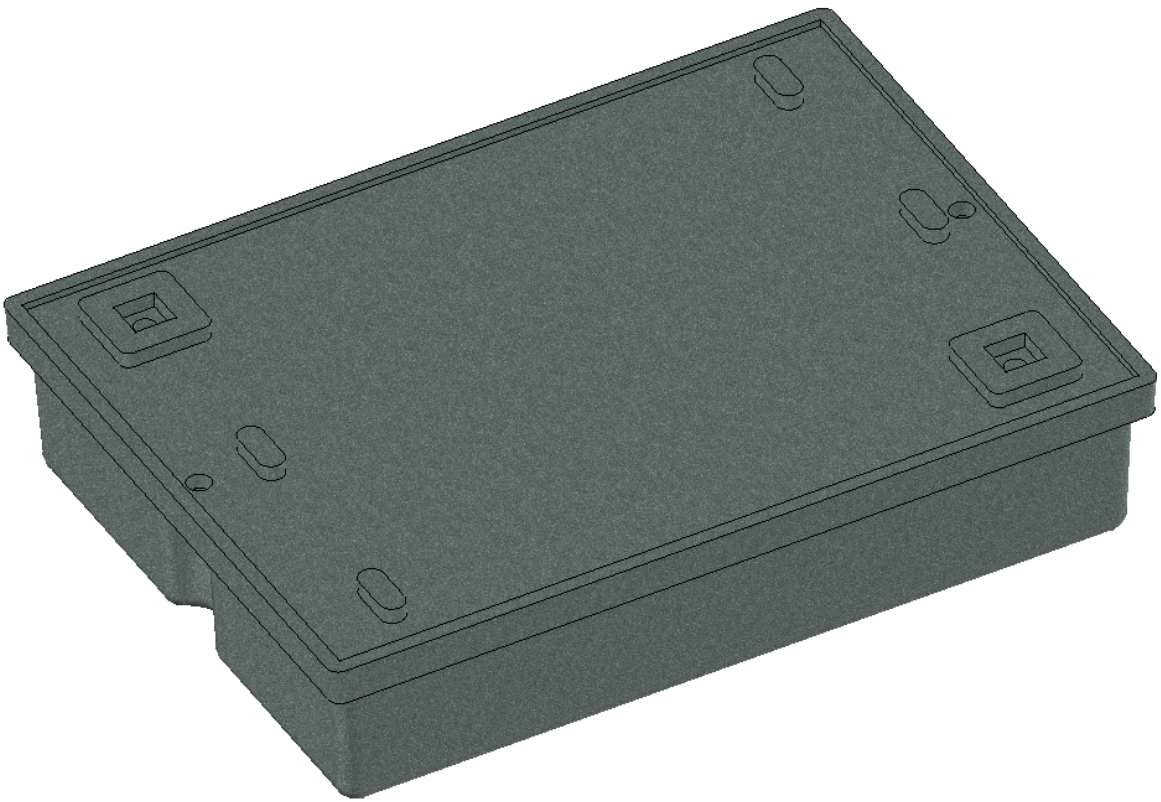

Model produktu	Z-29	
Format:	A4	
Materiał:	Polystyrene (PS)	
Skala:	1:1	
Tolerancja:	+/- 0.1	
	 KRADEX ul. Nadmiejska 32 04-205 Warszawa Tel: +48 022 613-08-88, Fax: 812-10-68 www.kradex.com.pl	

4x Ø 6.5

2x Ø 3.8

C - C

4x Ø 2.4