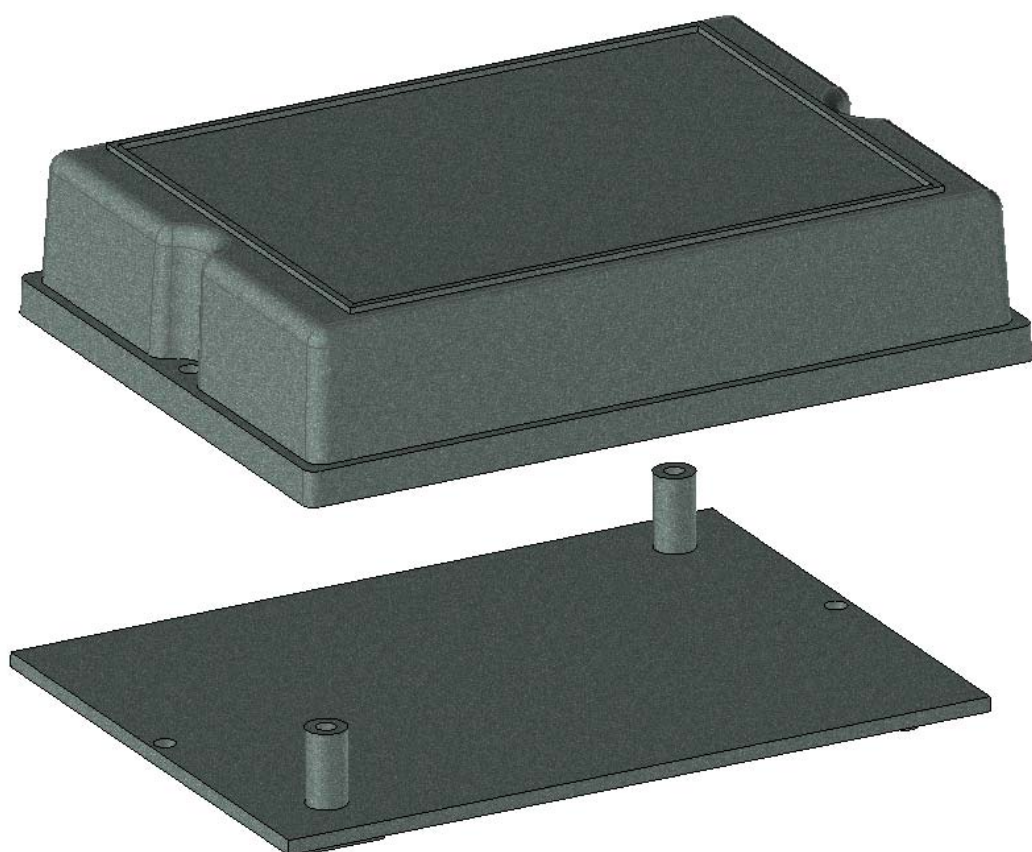

Model produktu	Z-29	
Format:	A4	
Materiał:	Polystyrene (PS)	
Skala:	1:1	
Tolerancja:	+/- 0.1	
	 KRADEX ul. Nadmiejska 32 04-205 Warszawa Tel: +48 022 613-08-88, Fax: 812-10-68 www.kradex.com.pl	

4x Ø 6.5

2x Ø 3.8

C - C

4x Ø 2.4