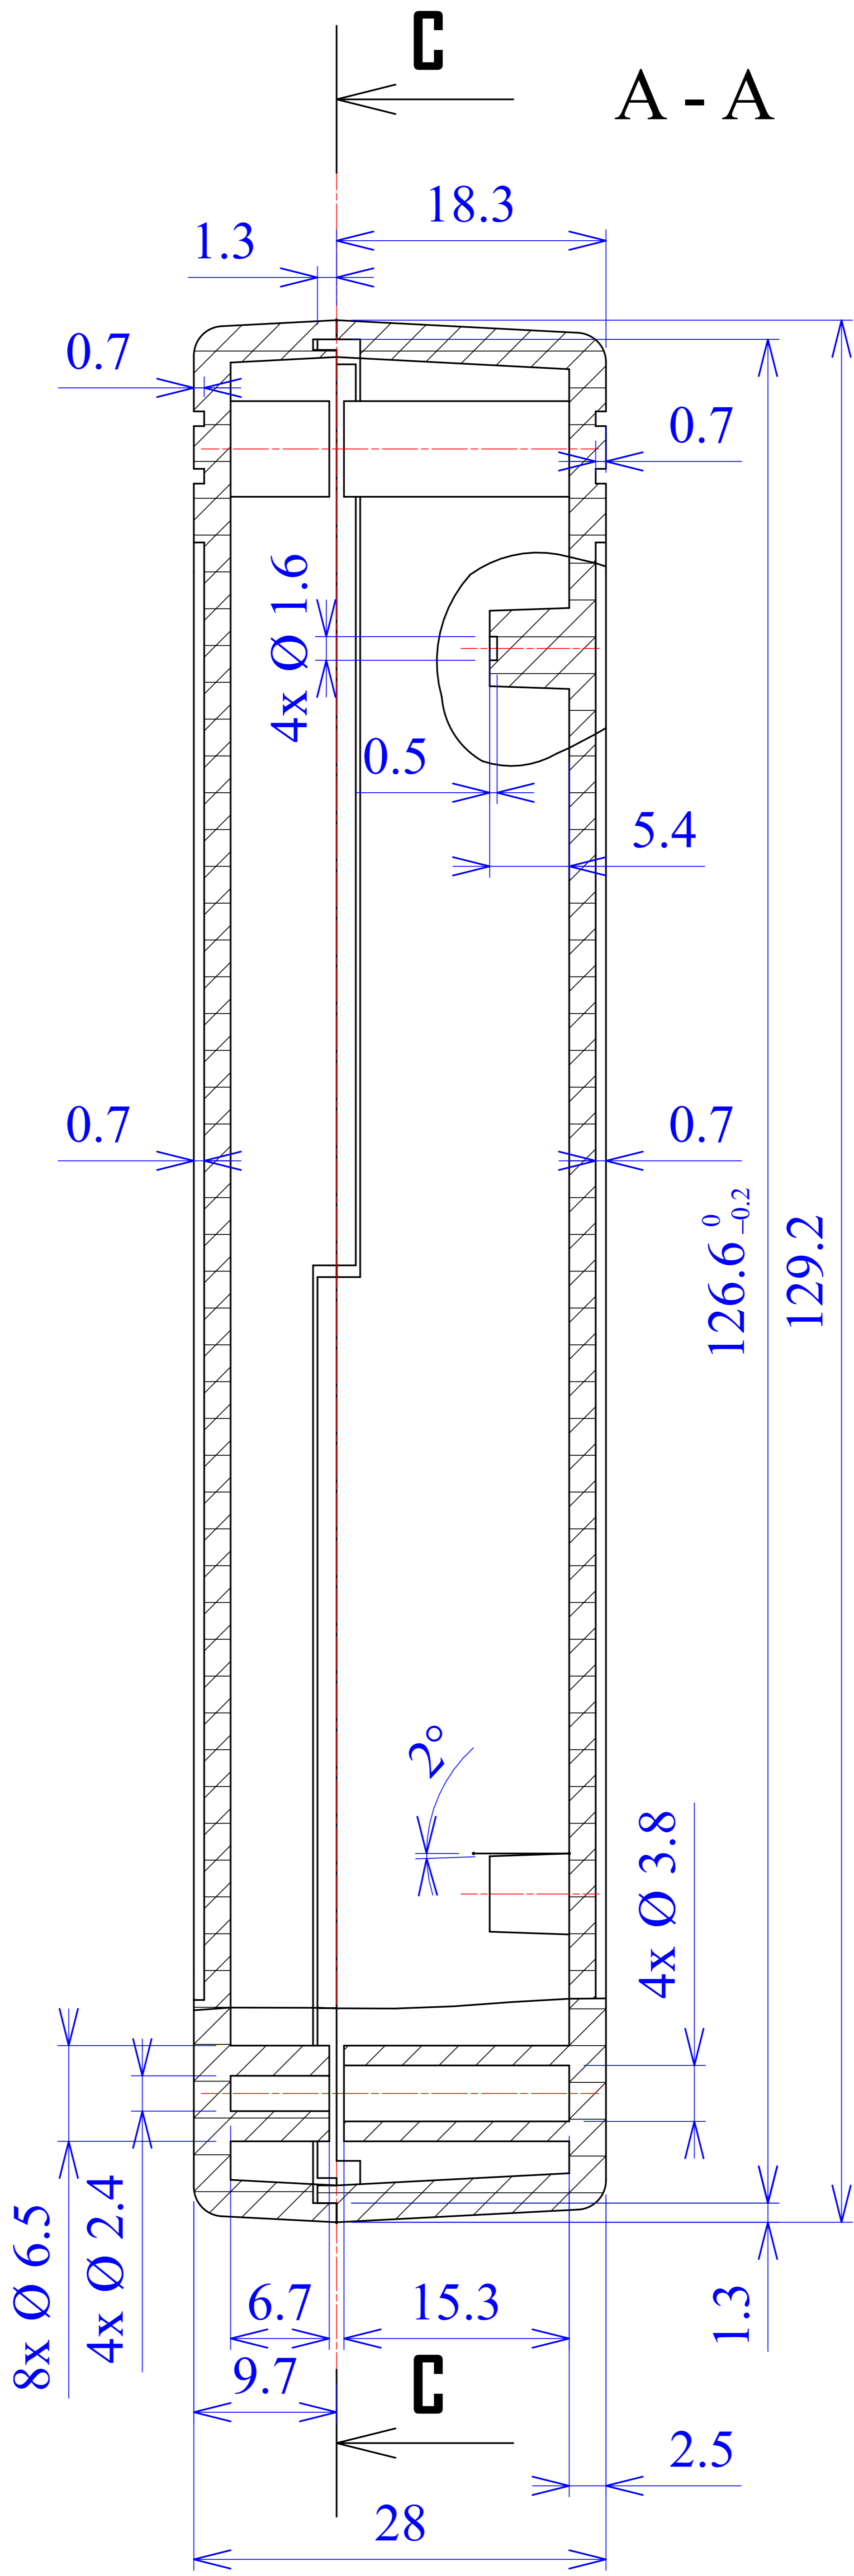

Model produktu	Z-34	
Format:	A4	Materiał: Polystyrene (PS)
Skala:	1:1	Tolerancja: +/- 0.1
		KRADEX ul. Nadmiejska 32 04-205 Warszawa Tel: +48 022 613-08-88, Fax: 812-10-68 www.kradex.com.pl

8x Ø 6.5

B - B