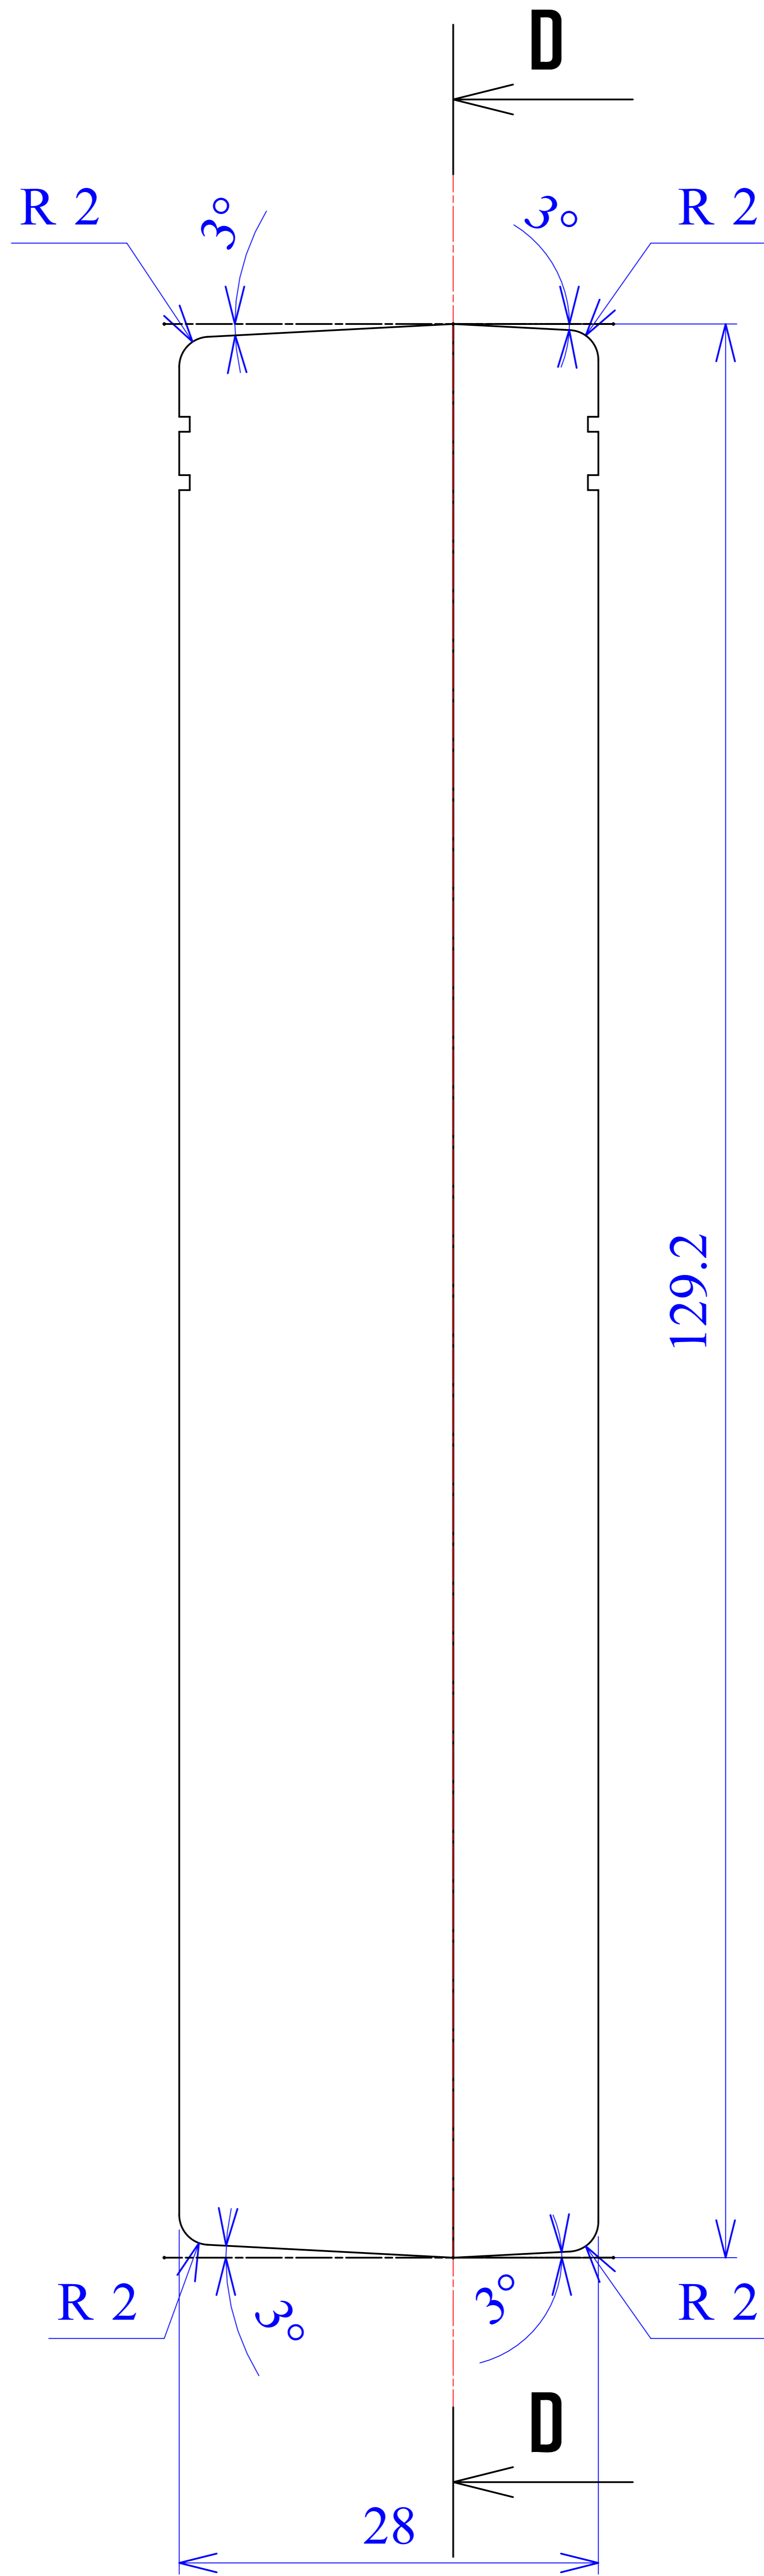

Model produktu	Z-34	
Format:	A4	Materiał: Polystyrene (PS)
Skala:	1:1	Tolerancja: +/- 0.1
		KRADEX ul. Nadmiejska 32 04-205 Warszawa Tel: +48 022 613-08-88, Fax: 812-10-68 www.kradex.com.pl

8x Ø 6.5

B - B

C - C

D - D