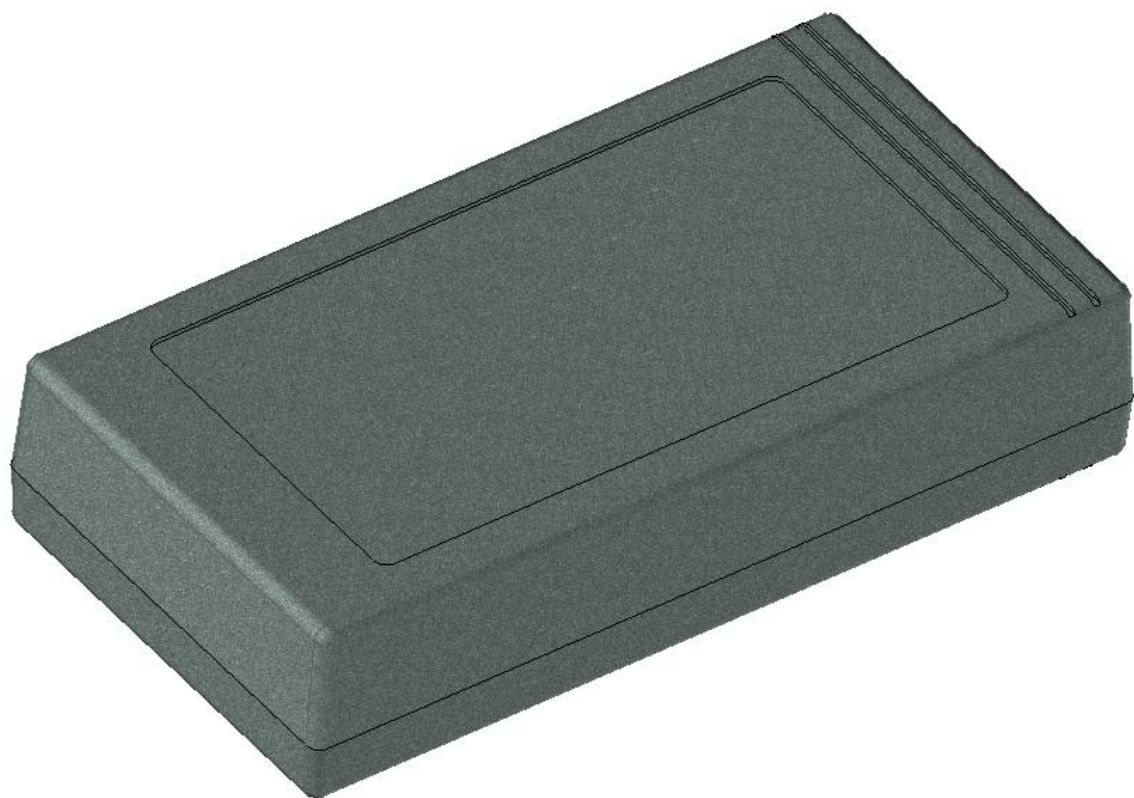

Model produktu	Z-34	
Format:	A4	Materiał: Polystyrene (PS)
Skala:	1:1	Tolerancja: +/- 0.1
		KRADEX ul. Nadmiejska 32 04-205 Warszawa Tel: +48 022 613-08-88, Fax: 812-10-68 www.kradex.com.pl

8x Ø 6.5

B - B