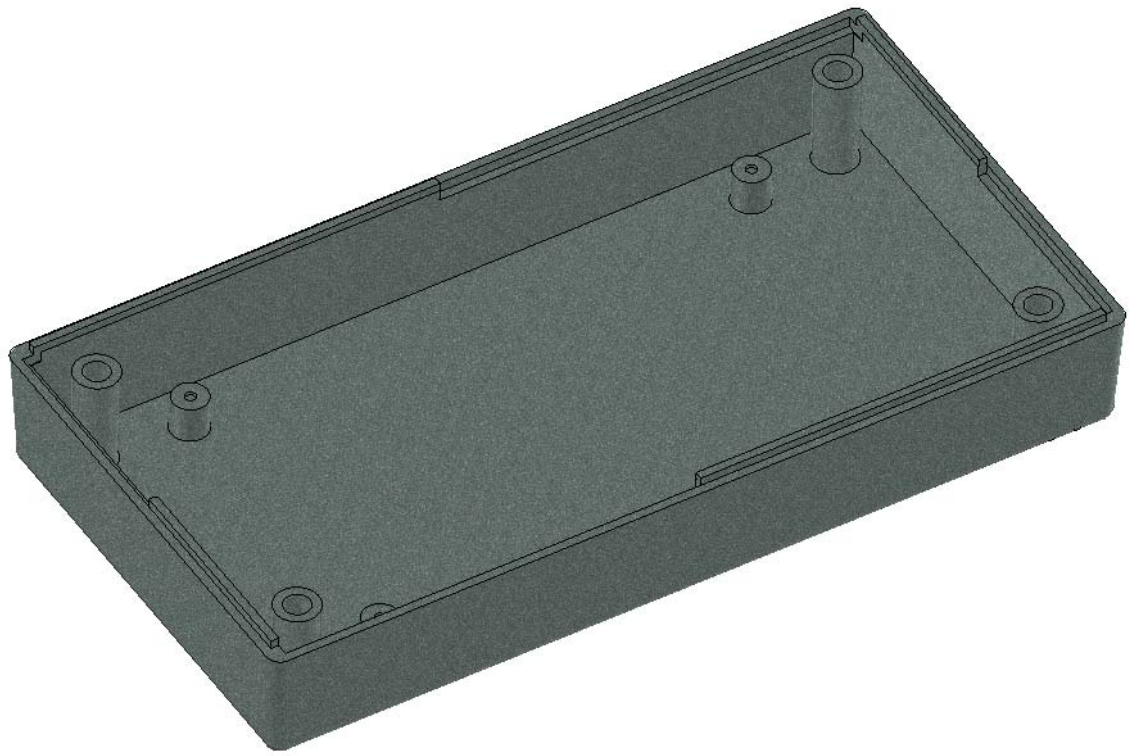

Model produktu	Z-34	
Format:	A4	Materiał: Polystyrene (PS)
Skala:	1:1	Tolerancja: +/- 0.1
		KRADEX ul. Nadmiejska 32 04-205 Warszawa Tel: +48 022 613-08-88, Fax: 812-10-68 www.kradex.com.pl

8x Ø 6.5

B - B