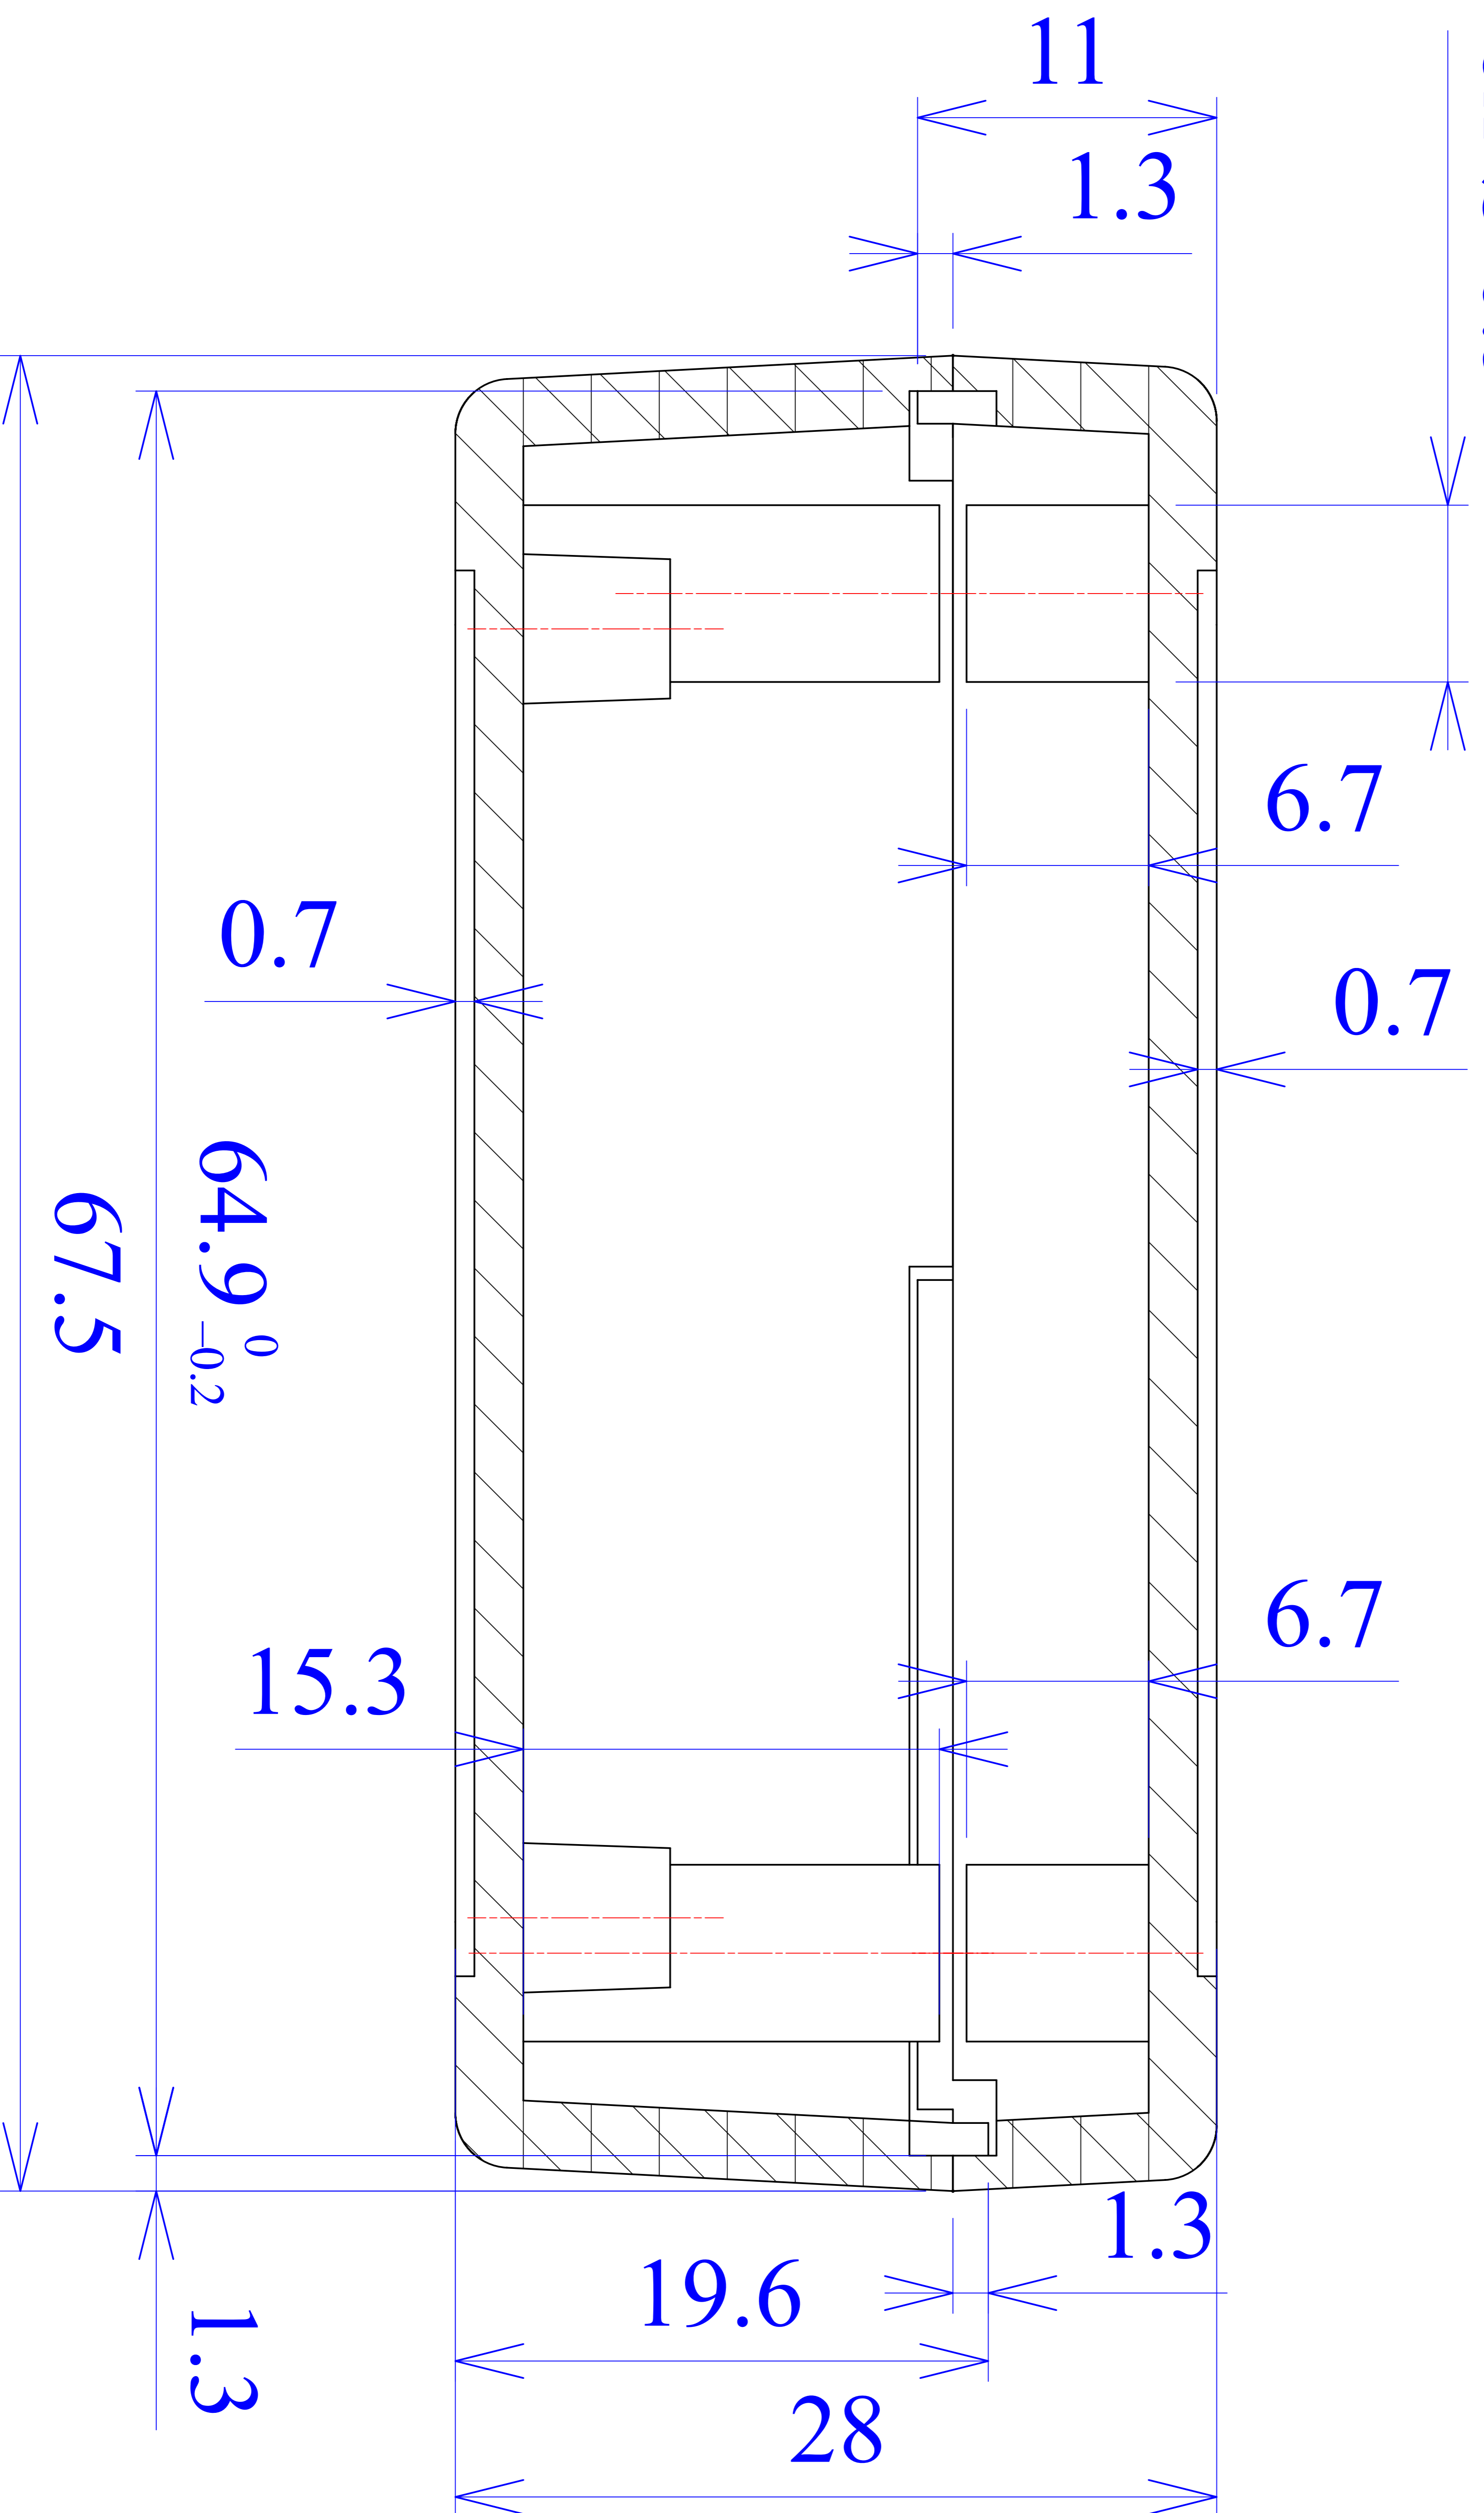

Model produktu	Z-34	
Format:	A4	Materiał: Polystyrene (PS)
Skala:	1:1	Tolerancja: +/- 0.1
		KRADEX ul. Nadmiejska 32 04-205 Warszawa Tel: +48 022 613-08-88, Fax: 812-10-68 www.kradex.com.pl

8x Ø 6.5

B - B