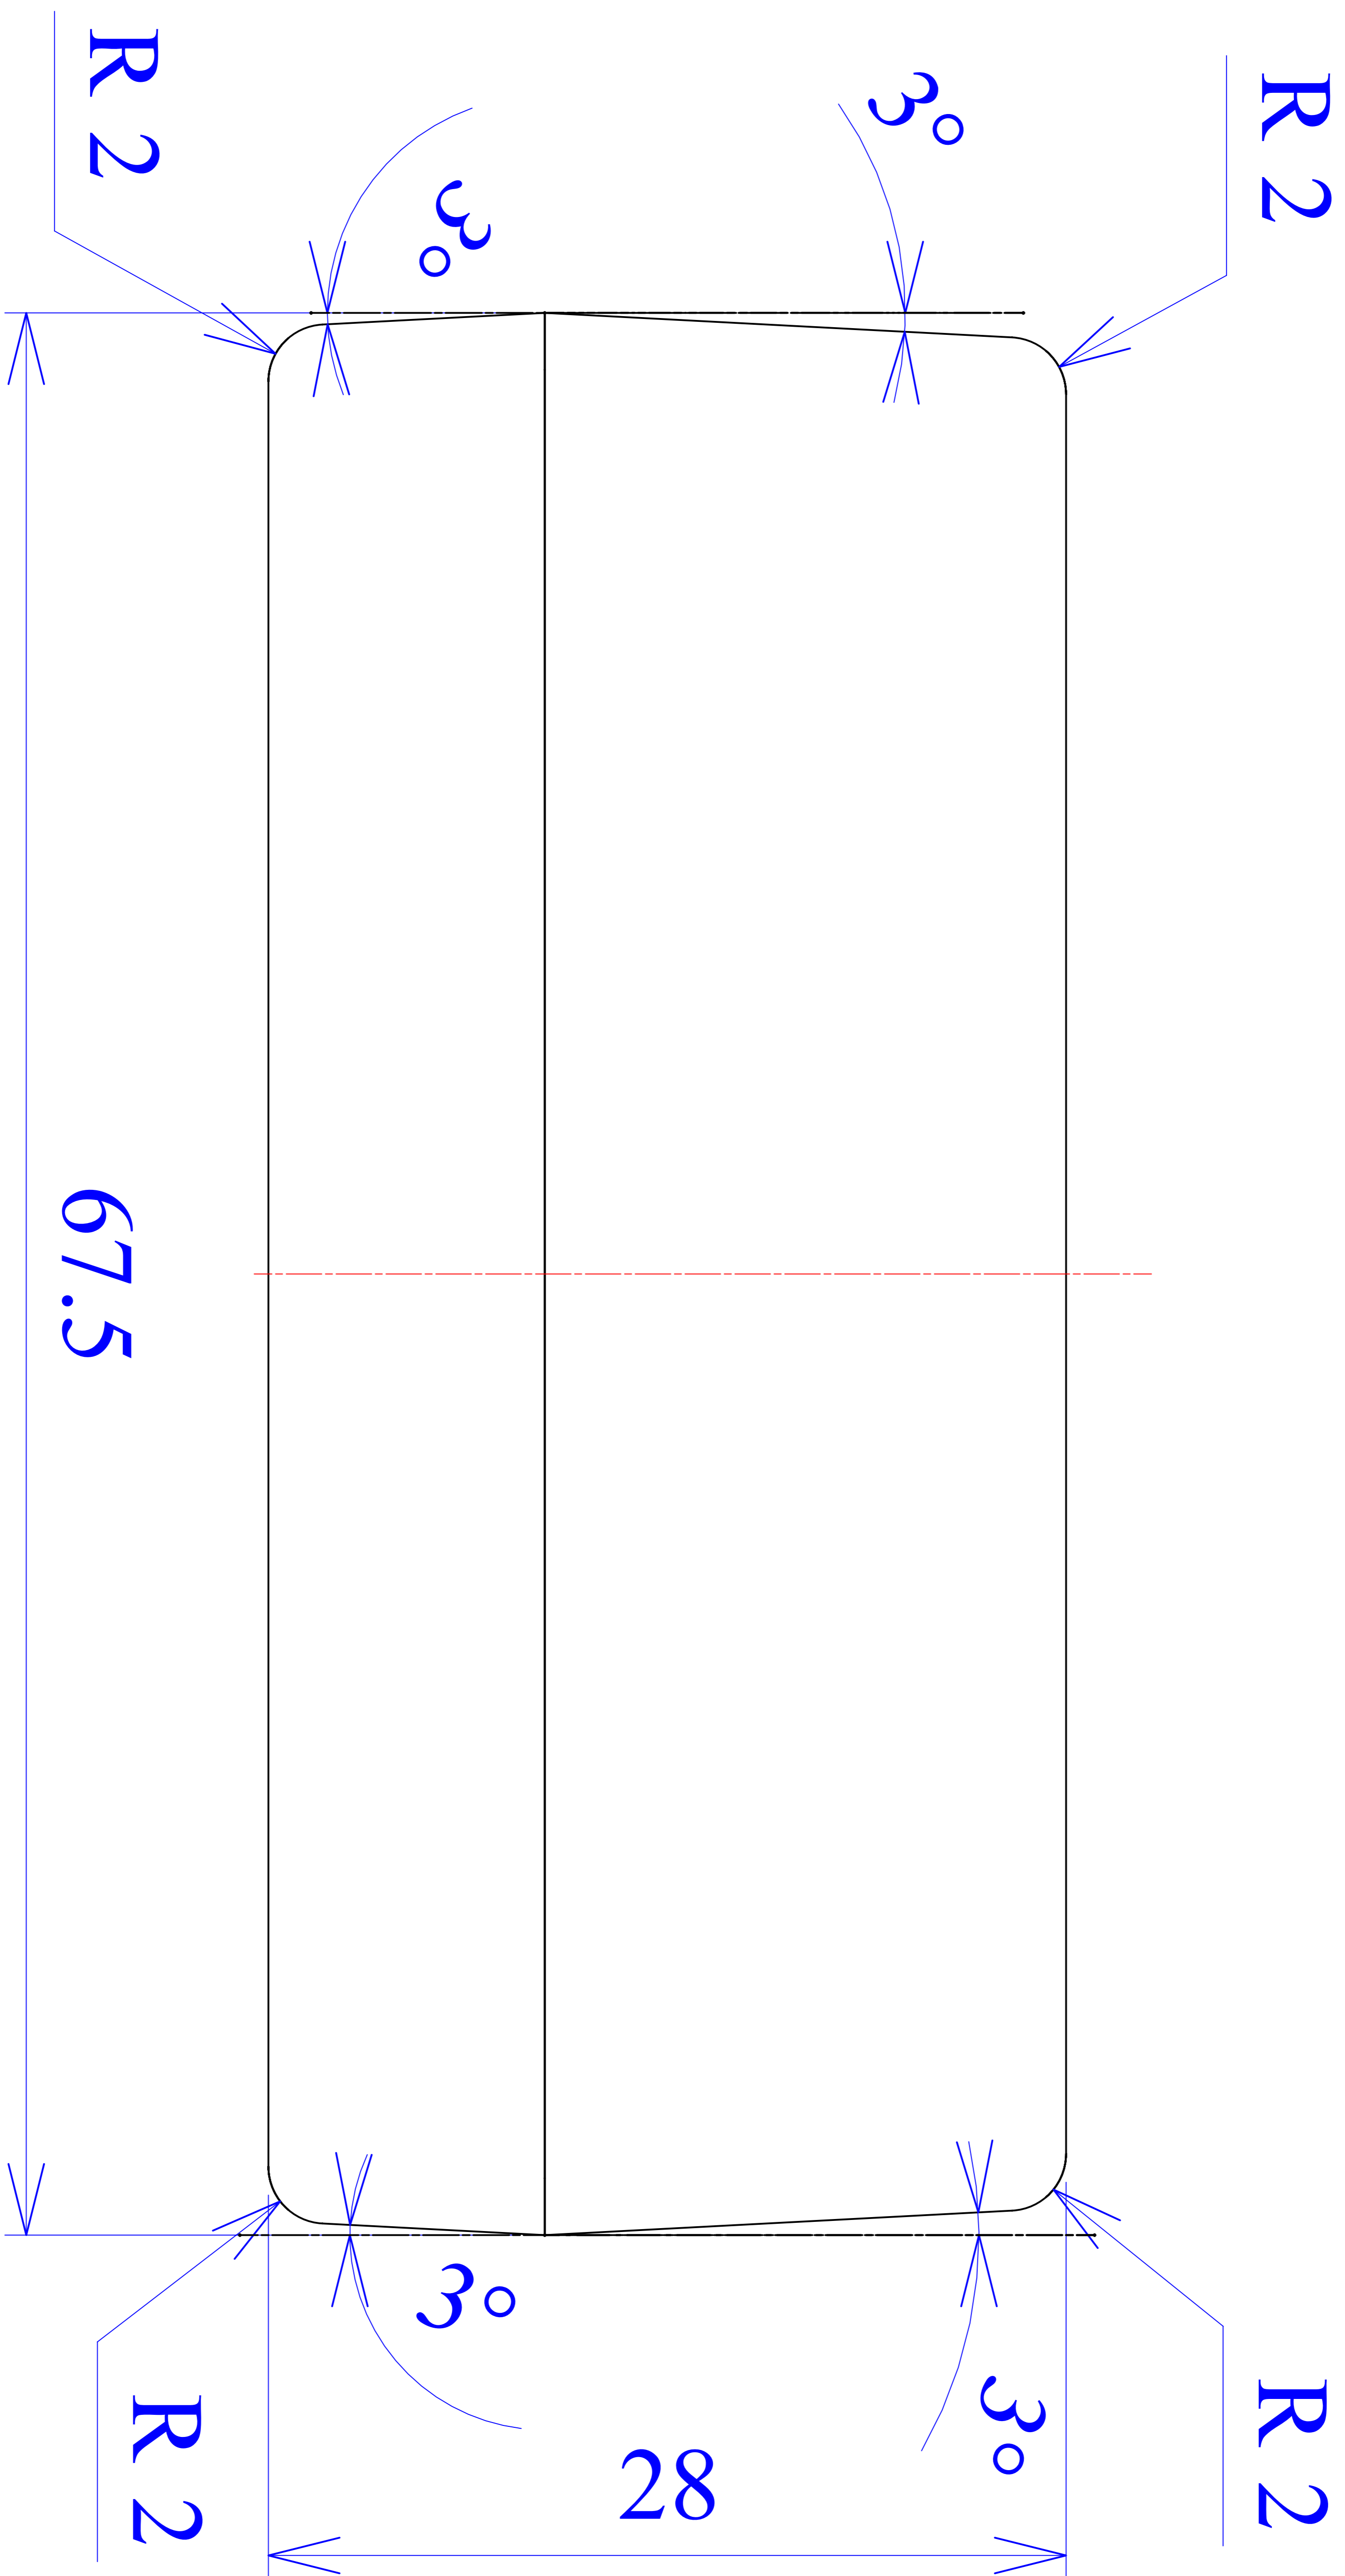

Model produktu	Z-34	
Format:	A4	Materiał: Polystyrene (PS)
Skala:	1:1	Tolerancja: +/- 0.1
		KRADEX ul. Nadmiejska 32 04-205 Warszawa Tel: +48 022 613-08-88, Fax: 812-10-68 www.kradex.com.pl

8x Ø 6.5

B - B