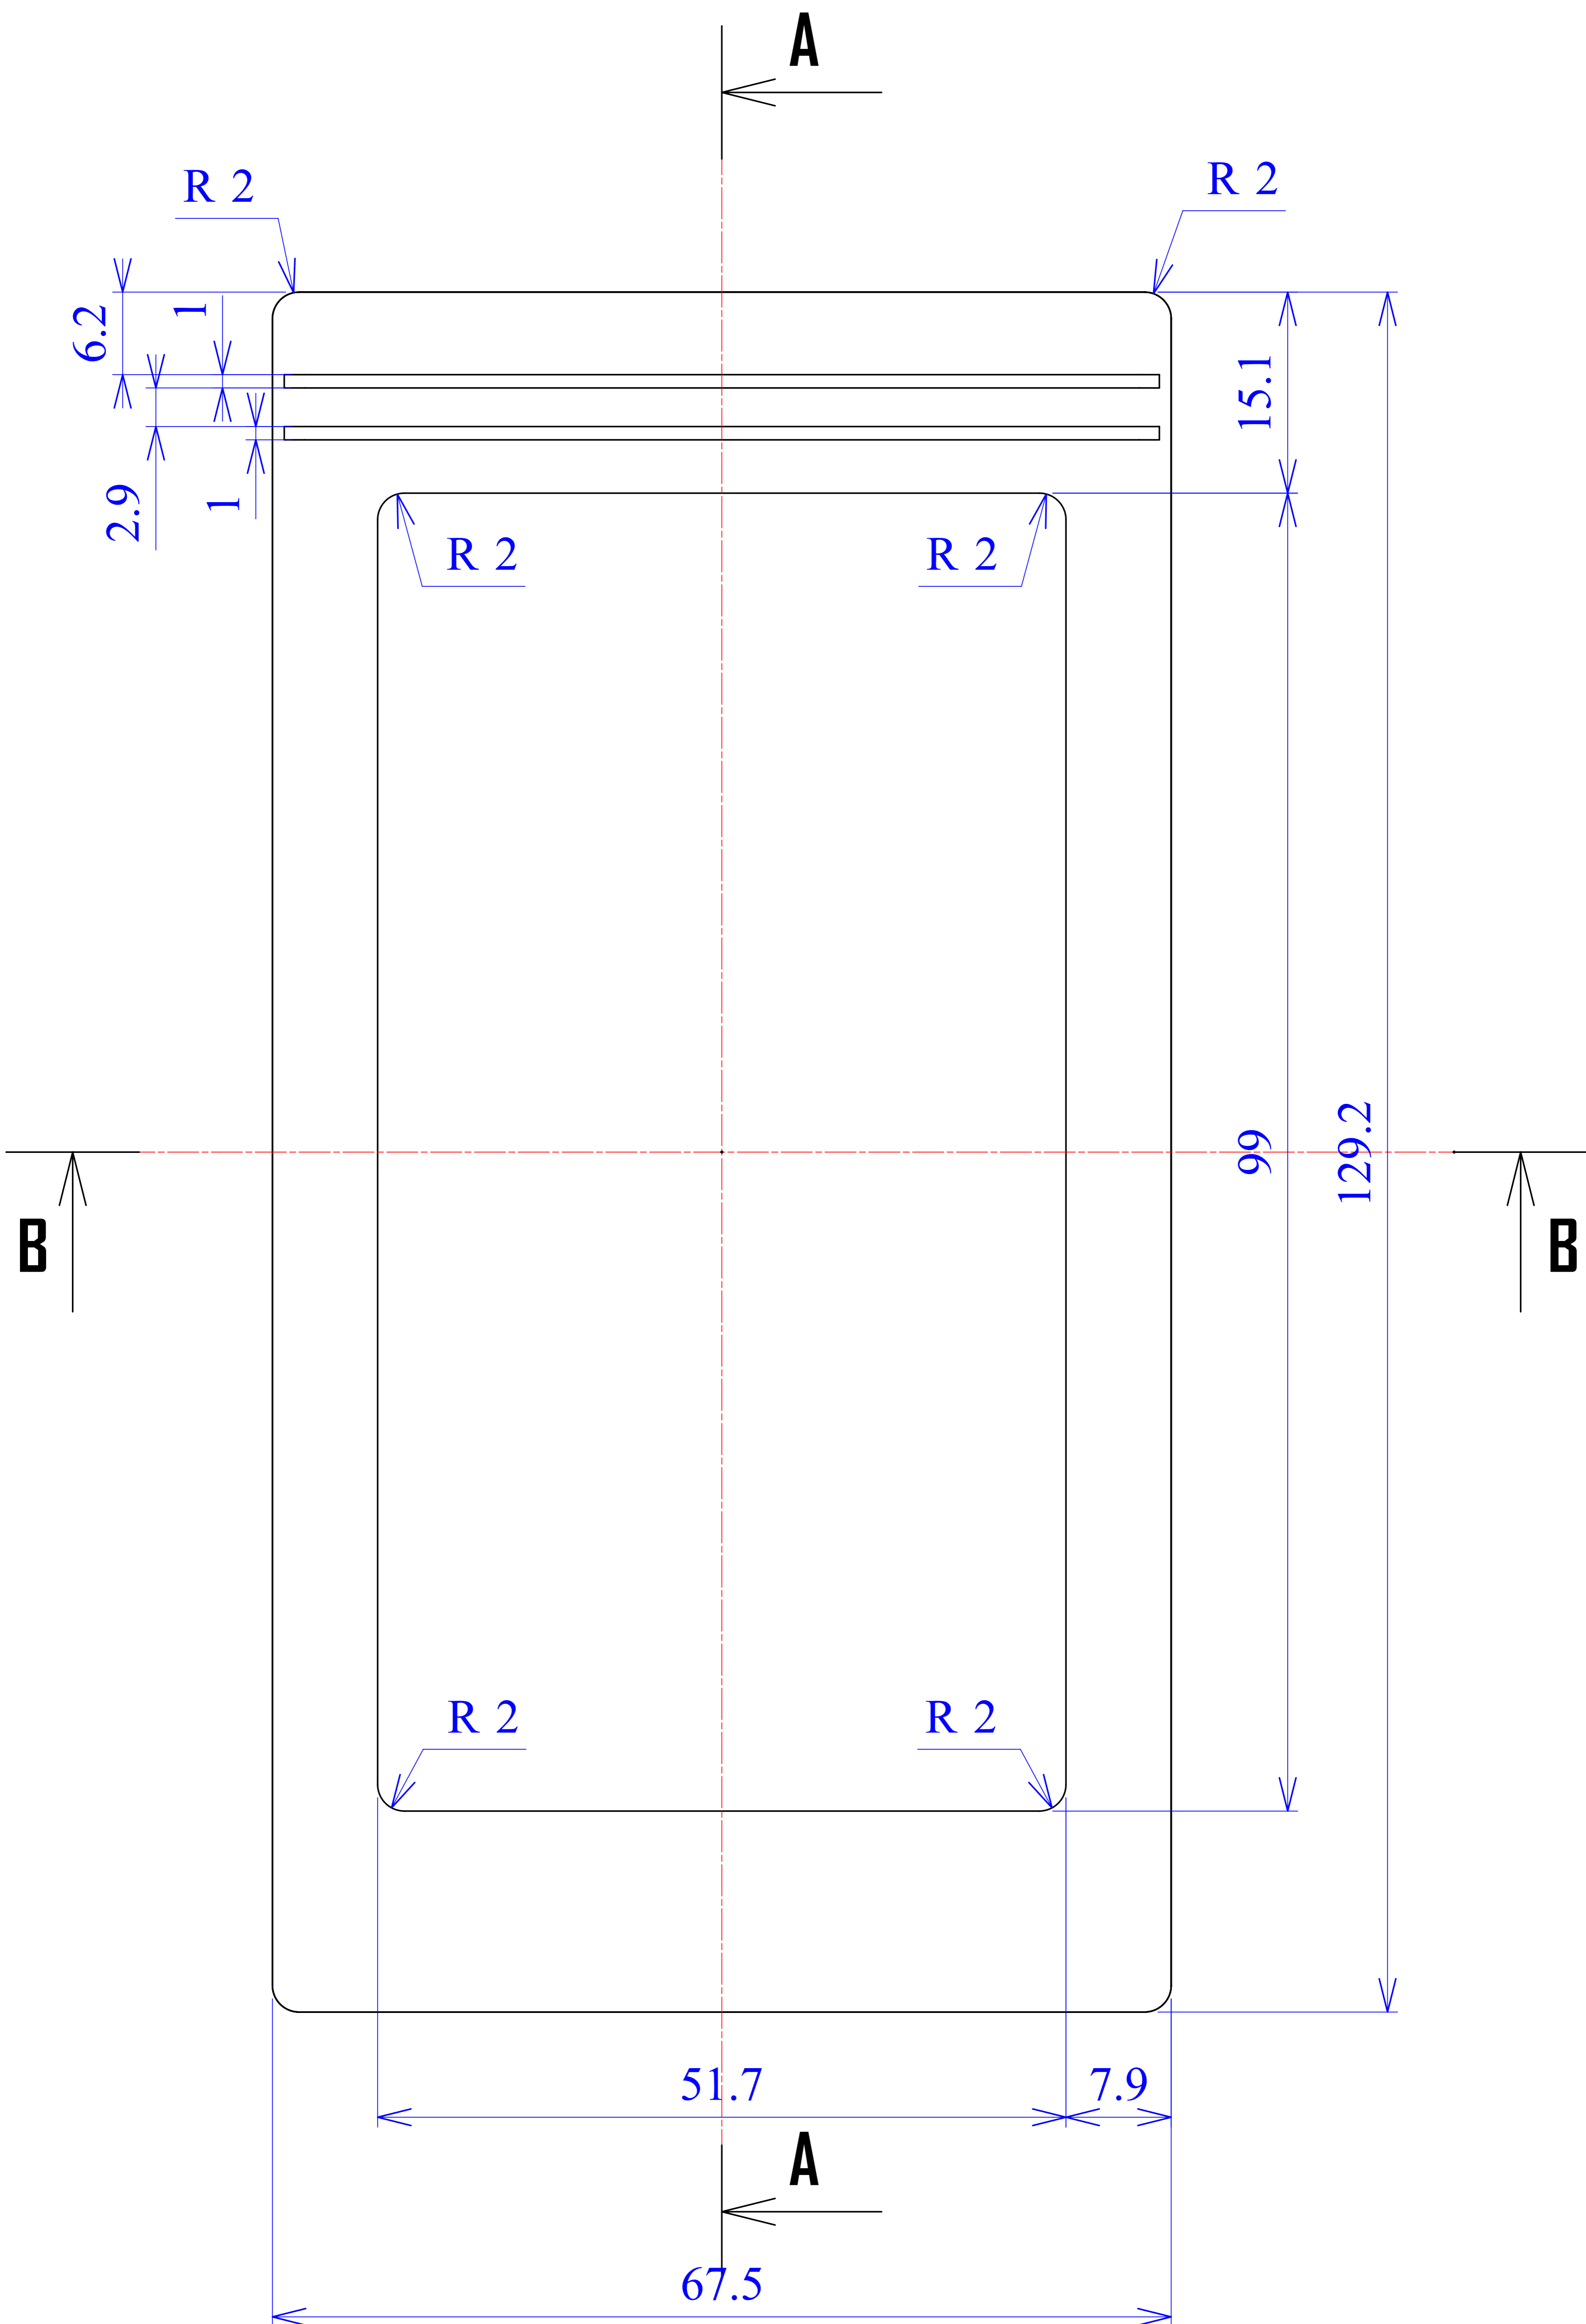

Model produktu	Z-34	
Format:	A4	Materiał: Polystyrene (PS)
Skala:	1:1	Tolerancja: +/- 0.1
		KRADEX ul. Nadmiejska 32 04-205 Warszawa Tel: +48 022 613-08-88, Fax: 812-10-68 www.kradex.com.pl

8x Ø 6.5

B - B