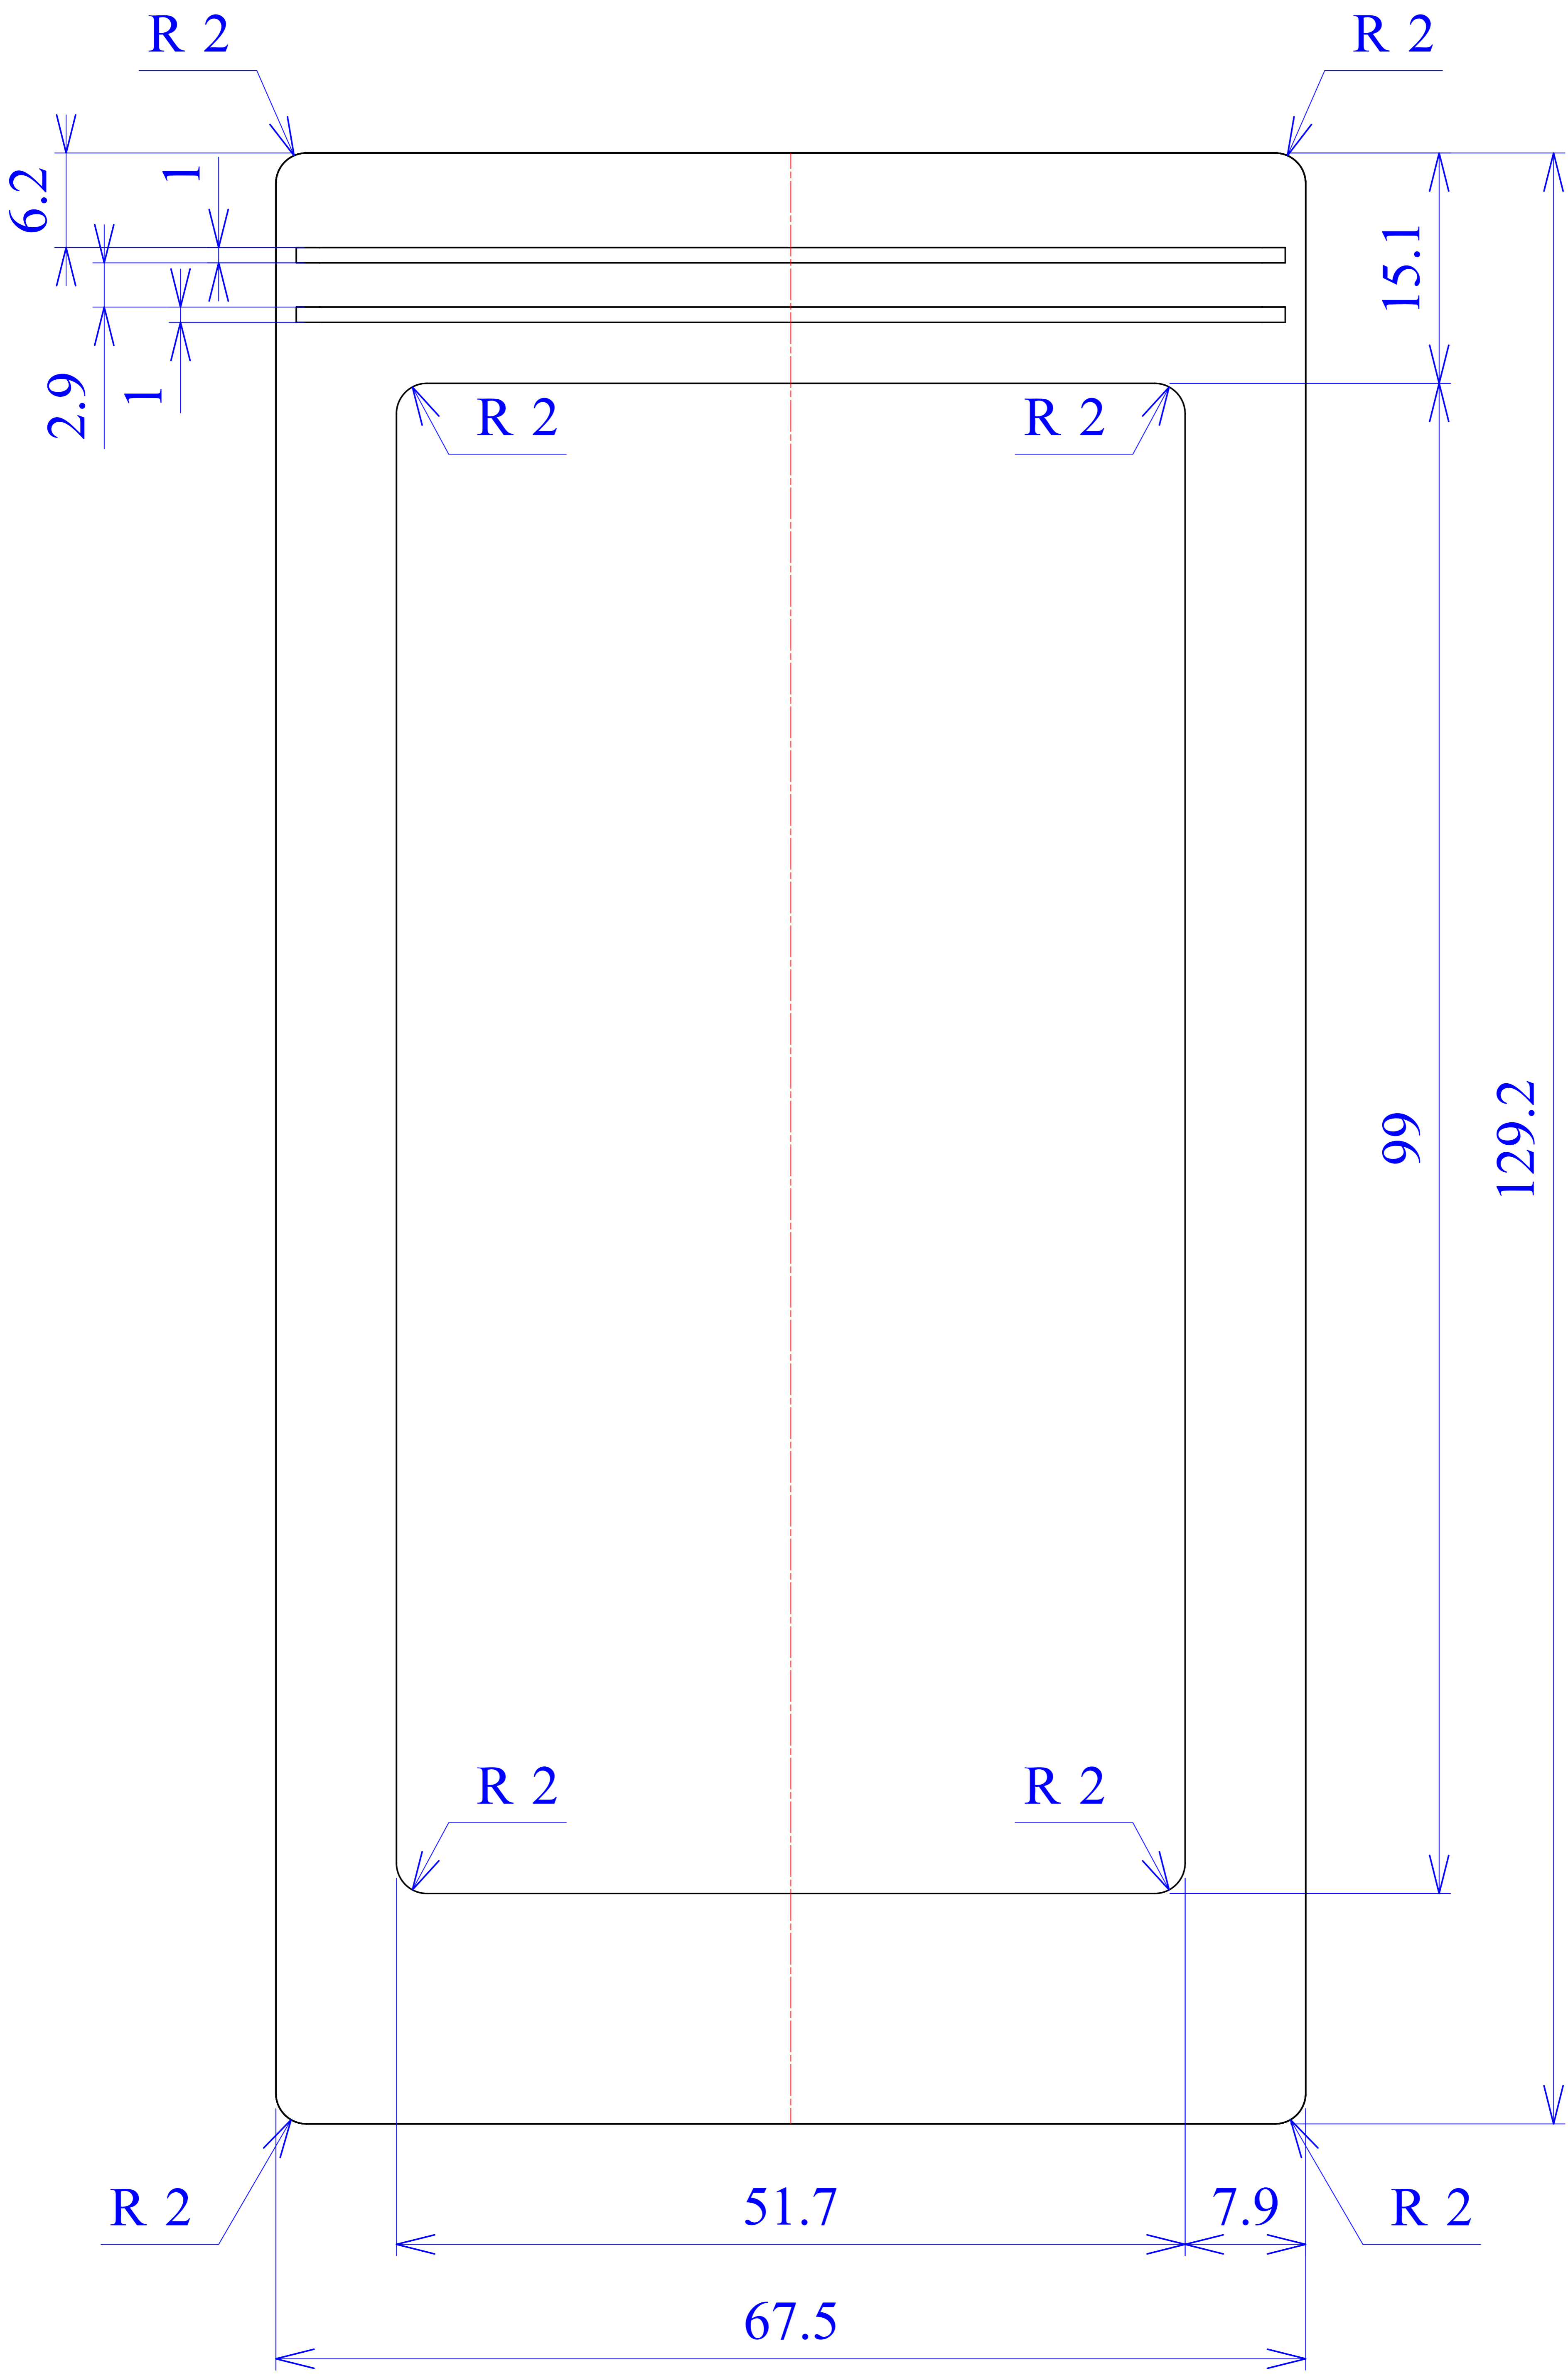

Model produktu	Z-34	
Format:	A4	Materiał: Polystyrene (PS)
Skala:	1:1	Tolerancja: +/- 0.1
		KRADEX ul. Nadmiejska 32 04-205 Warszawa Tel: +48 022 613-08-88, Fax: 812-10-68 www.kradex.com.pl

8x Ø 6.5

B - B