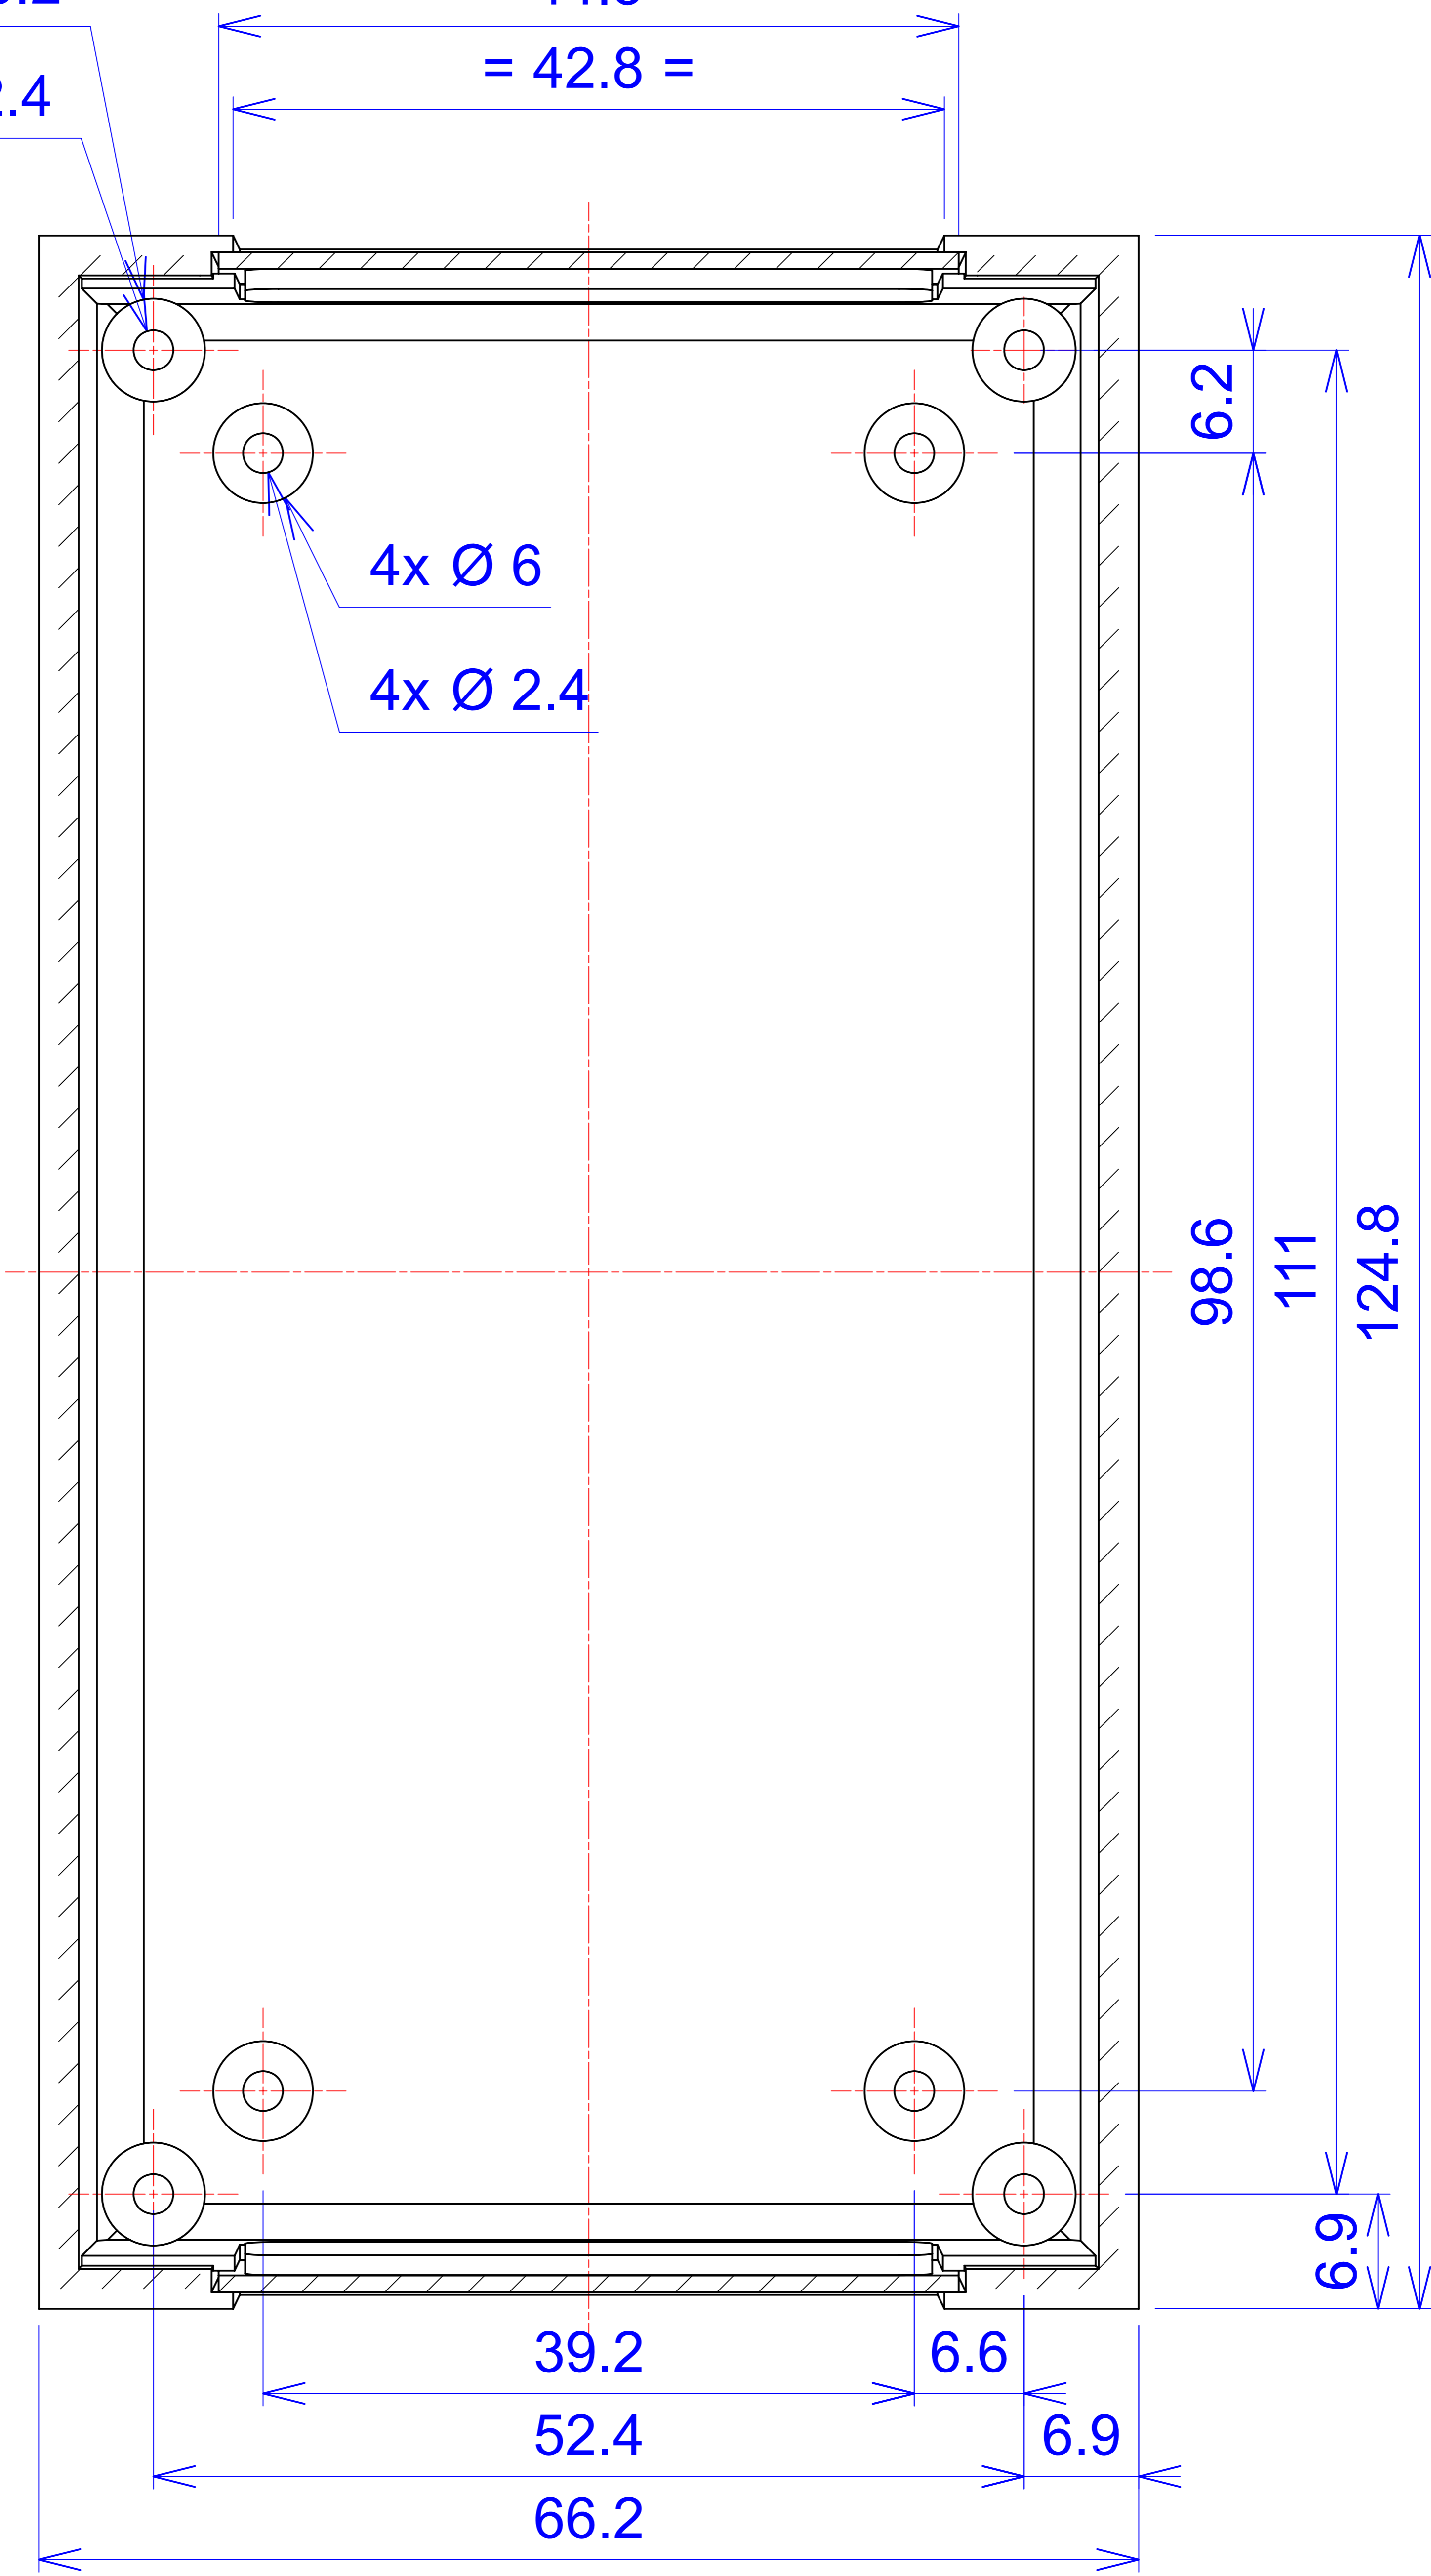

Model produktu	Z-36	
Format:	A4	
Materiał:	Polystyrene (PS)	
Skala:	1:1	
Tolerancja:	+/- 0.1	ul. Nadmieprzaska 32 04-205 Warszawa Tel: +48 022 613-08-88, Fax: 812-10-68 www.kradex.com.pl

B - B

C - C

4x Ø 6.2

4x Ø 2.4

= 44.5 =

= 42.8 =

4x Ø 6

4x Ø 2.4

6.2

98.6

111

124.8

6.9

39.2

6.6

52.4

6.9

66.2

D - D

4x Ø 6.9

4x Ø 3.9