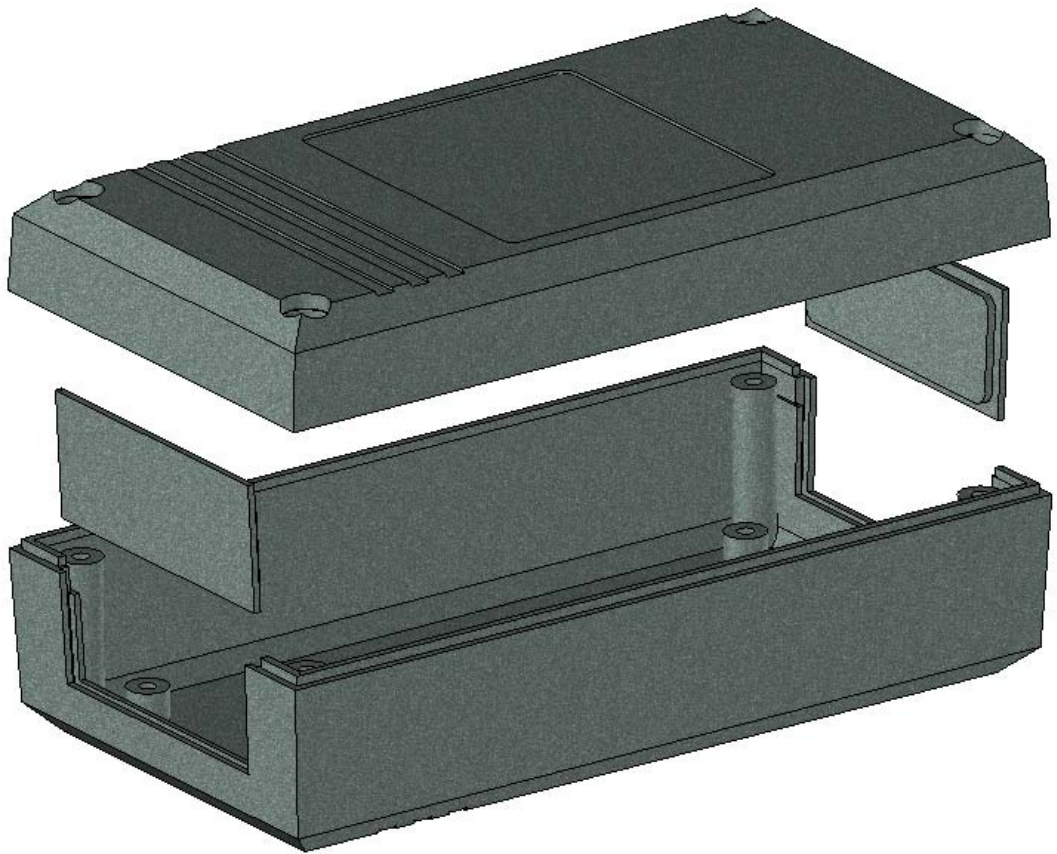

Model produktu	Z-36	
Format:	A4	
Materiał:	Polystyrene (PS)	
Skala:	1:1	
Tolerancja:	+/- 0.1	ul. Nadmieprzaska 32 04-205 Warszawa Tel: +48 022 613-08-88, Fax: 812-10-68 www.kradex.com.pl

B - B

C - C

4x Ø 6.2

4x Ø 2.4

= 44.5 =

= 42.8 =

4x Ø 6

4x Ø 2.4

6.2

98.6

111

4x Ø 6.9

4x Ø 3.9