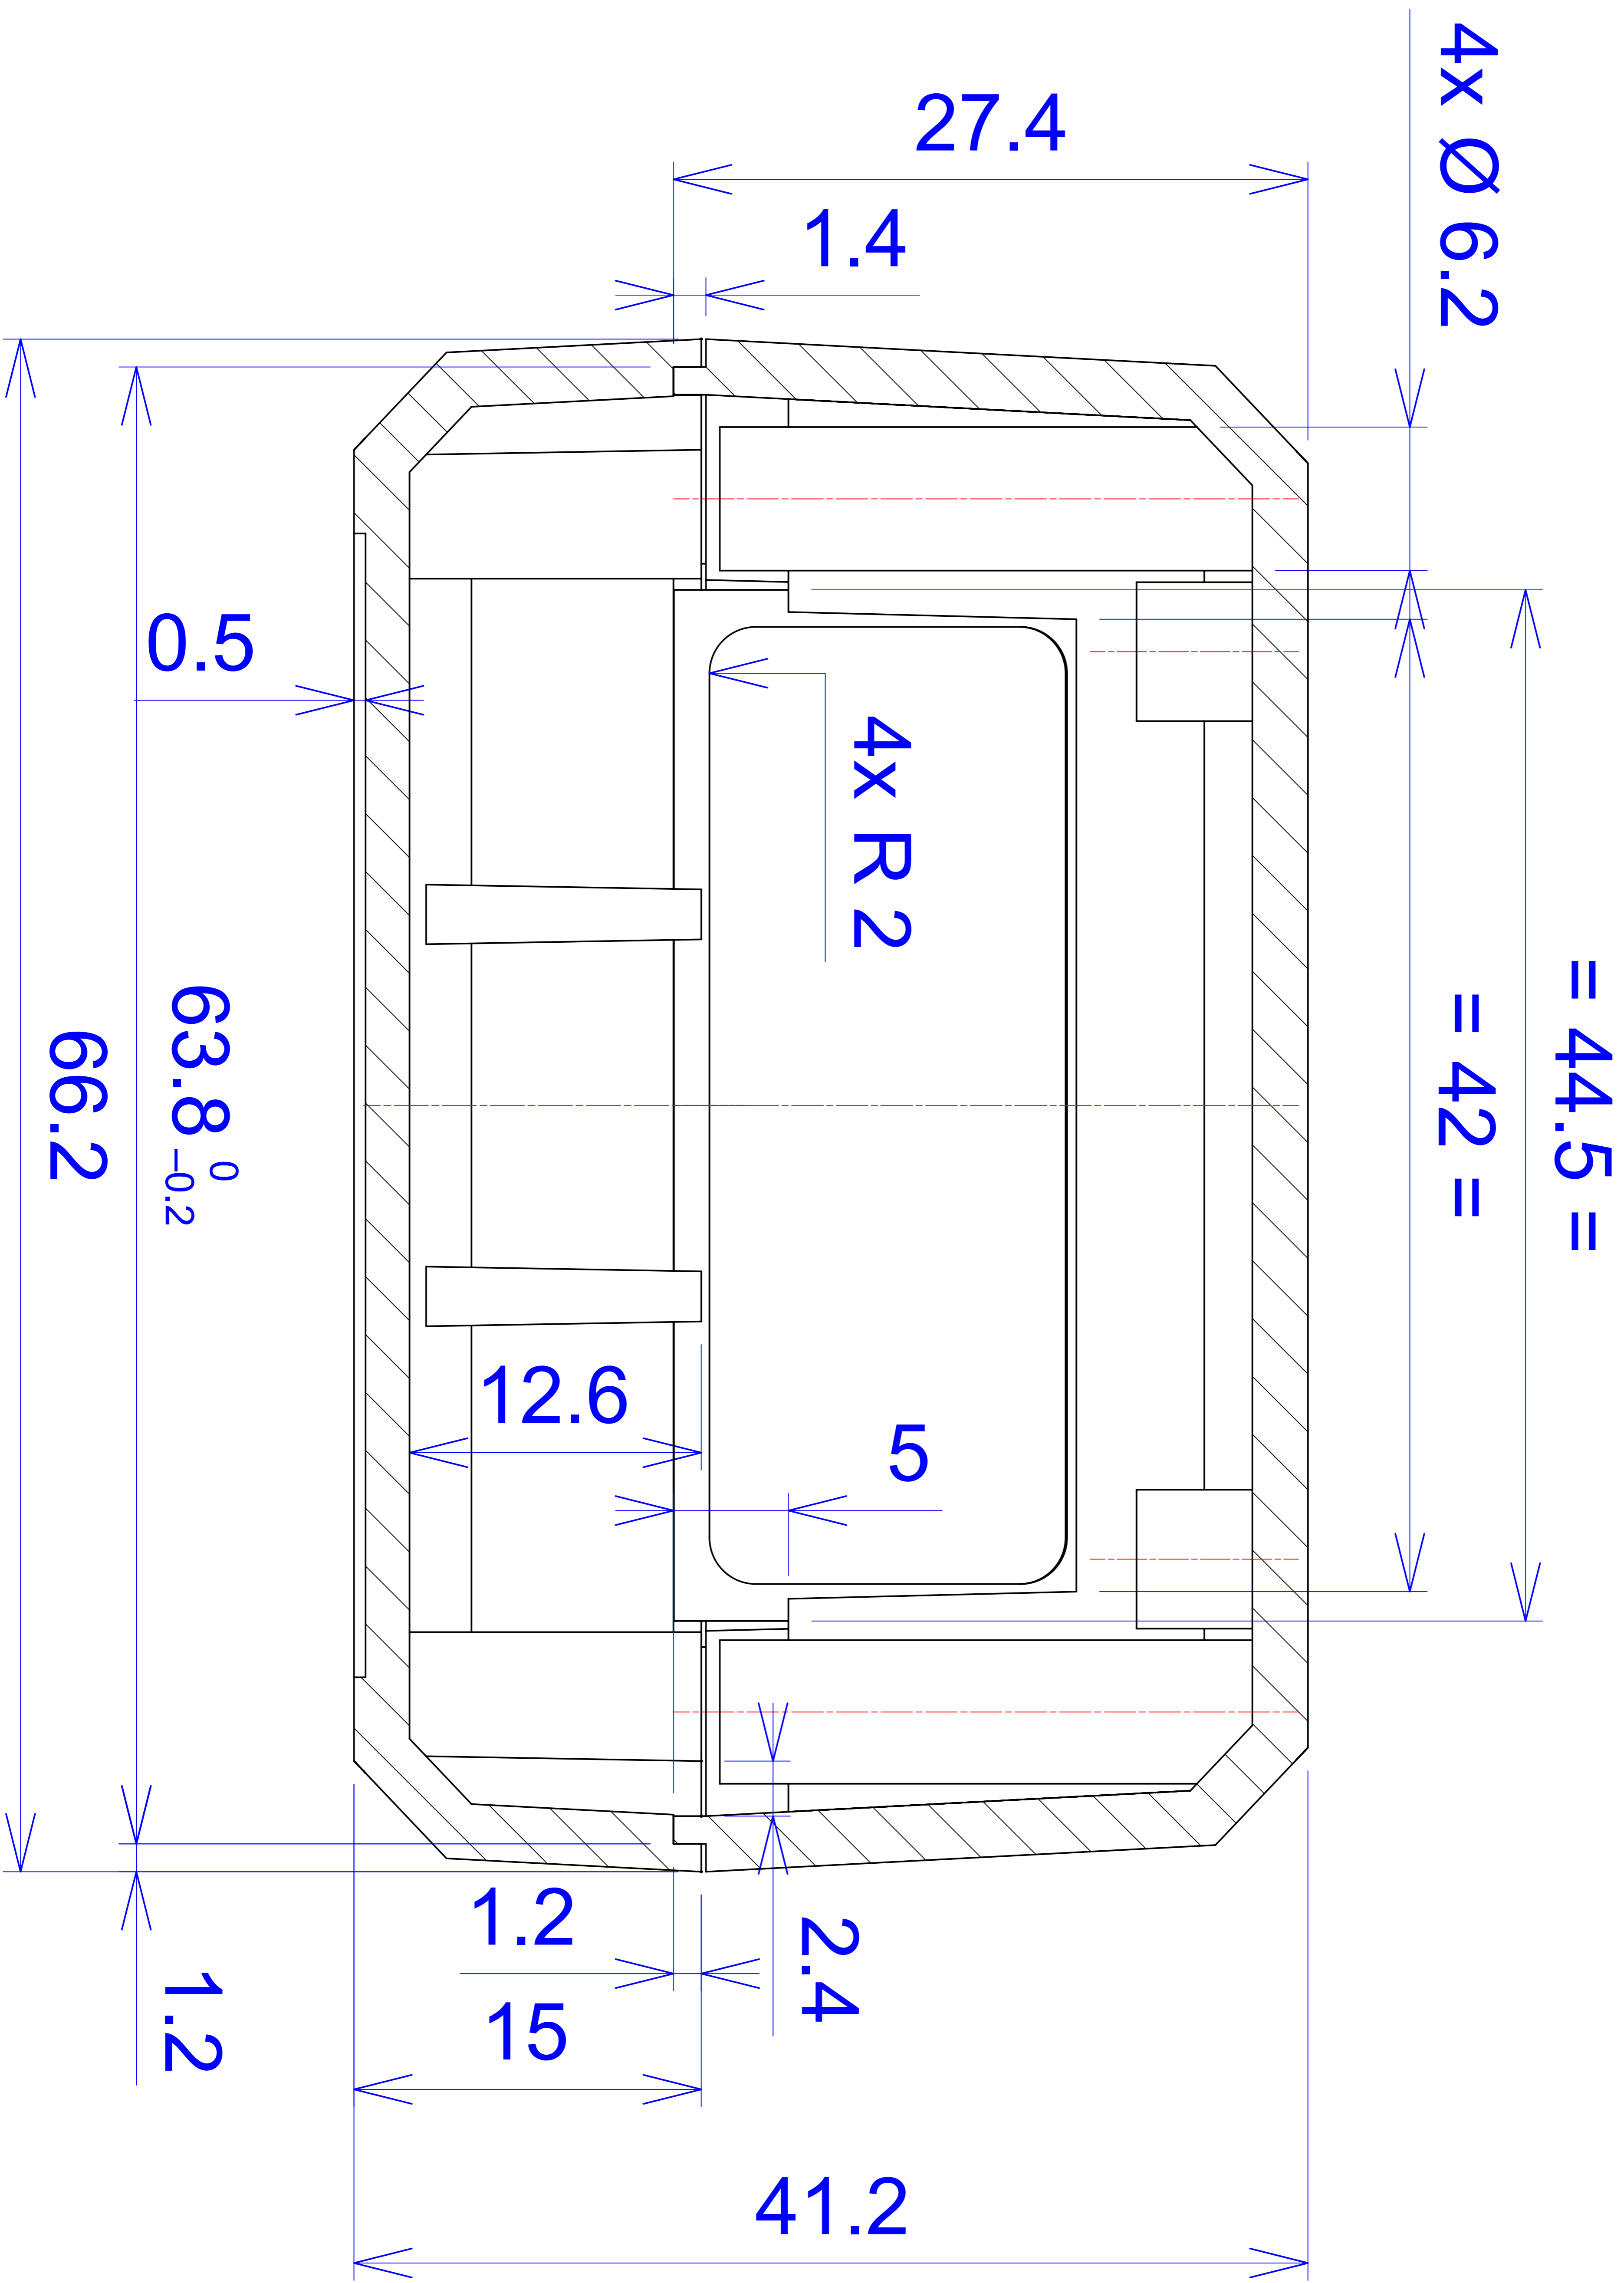

Model produktu	Z-36	
Format:	A4	
Materiał:	Polystyrene (PS)	
Skala:	1:1	
Tolerancja:	+/- 0.1	ul. Nadmieprzaska 32 04-205 Warszawa Tel: +48 022 613-08-88, Fax: 812-10-68 www.kradex.com.pl

B - B

C - C

4x Ø 6.2

4x Ø 2.4

= 44.5 =

= 42.8 =

4x Ø 6

4x Ø 2.4

6.2

98.6

111

124.8

6.9

39.2

6.6

52.4

6.9

66.2

D - D

4x Ø 6.9

4x Ø 3.9