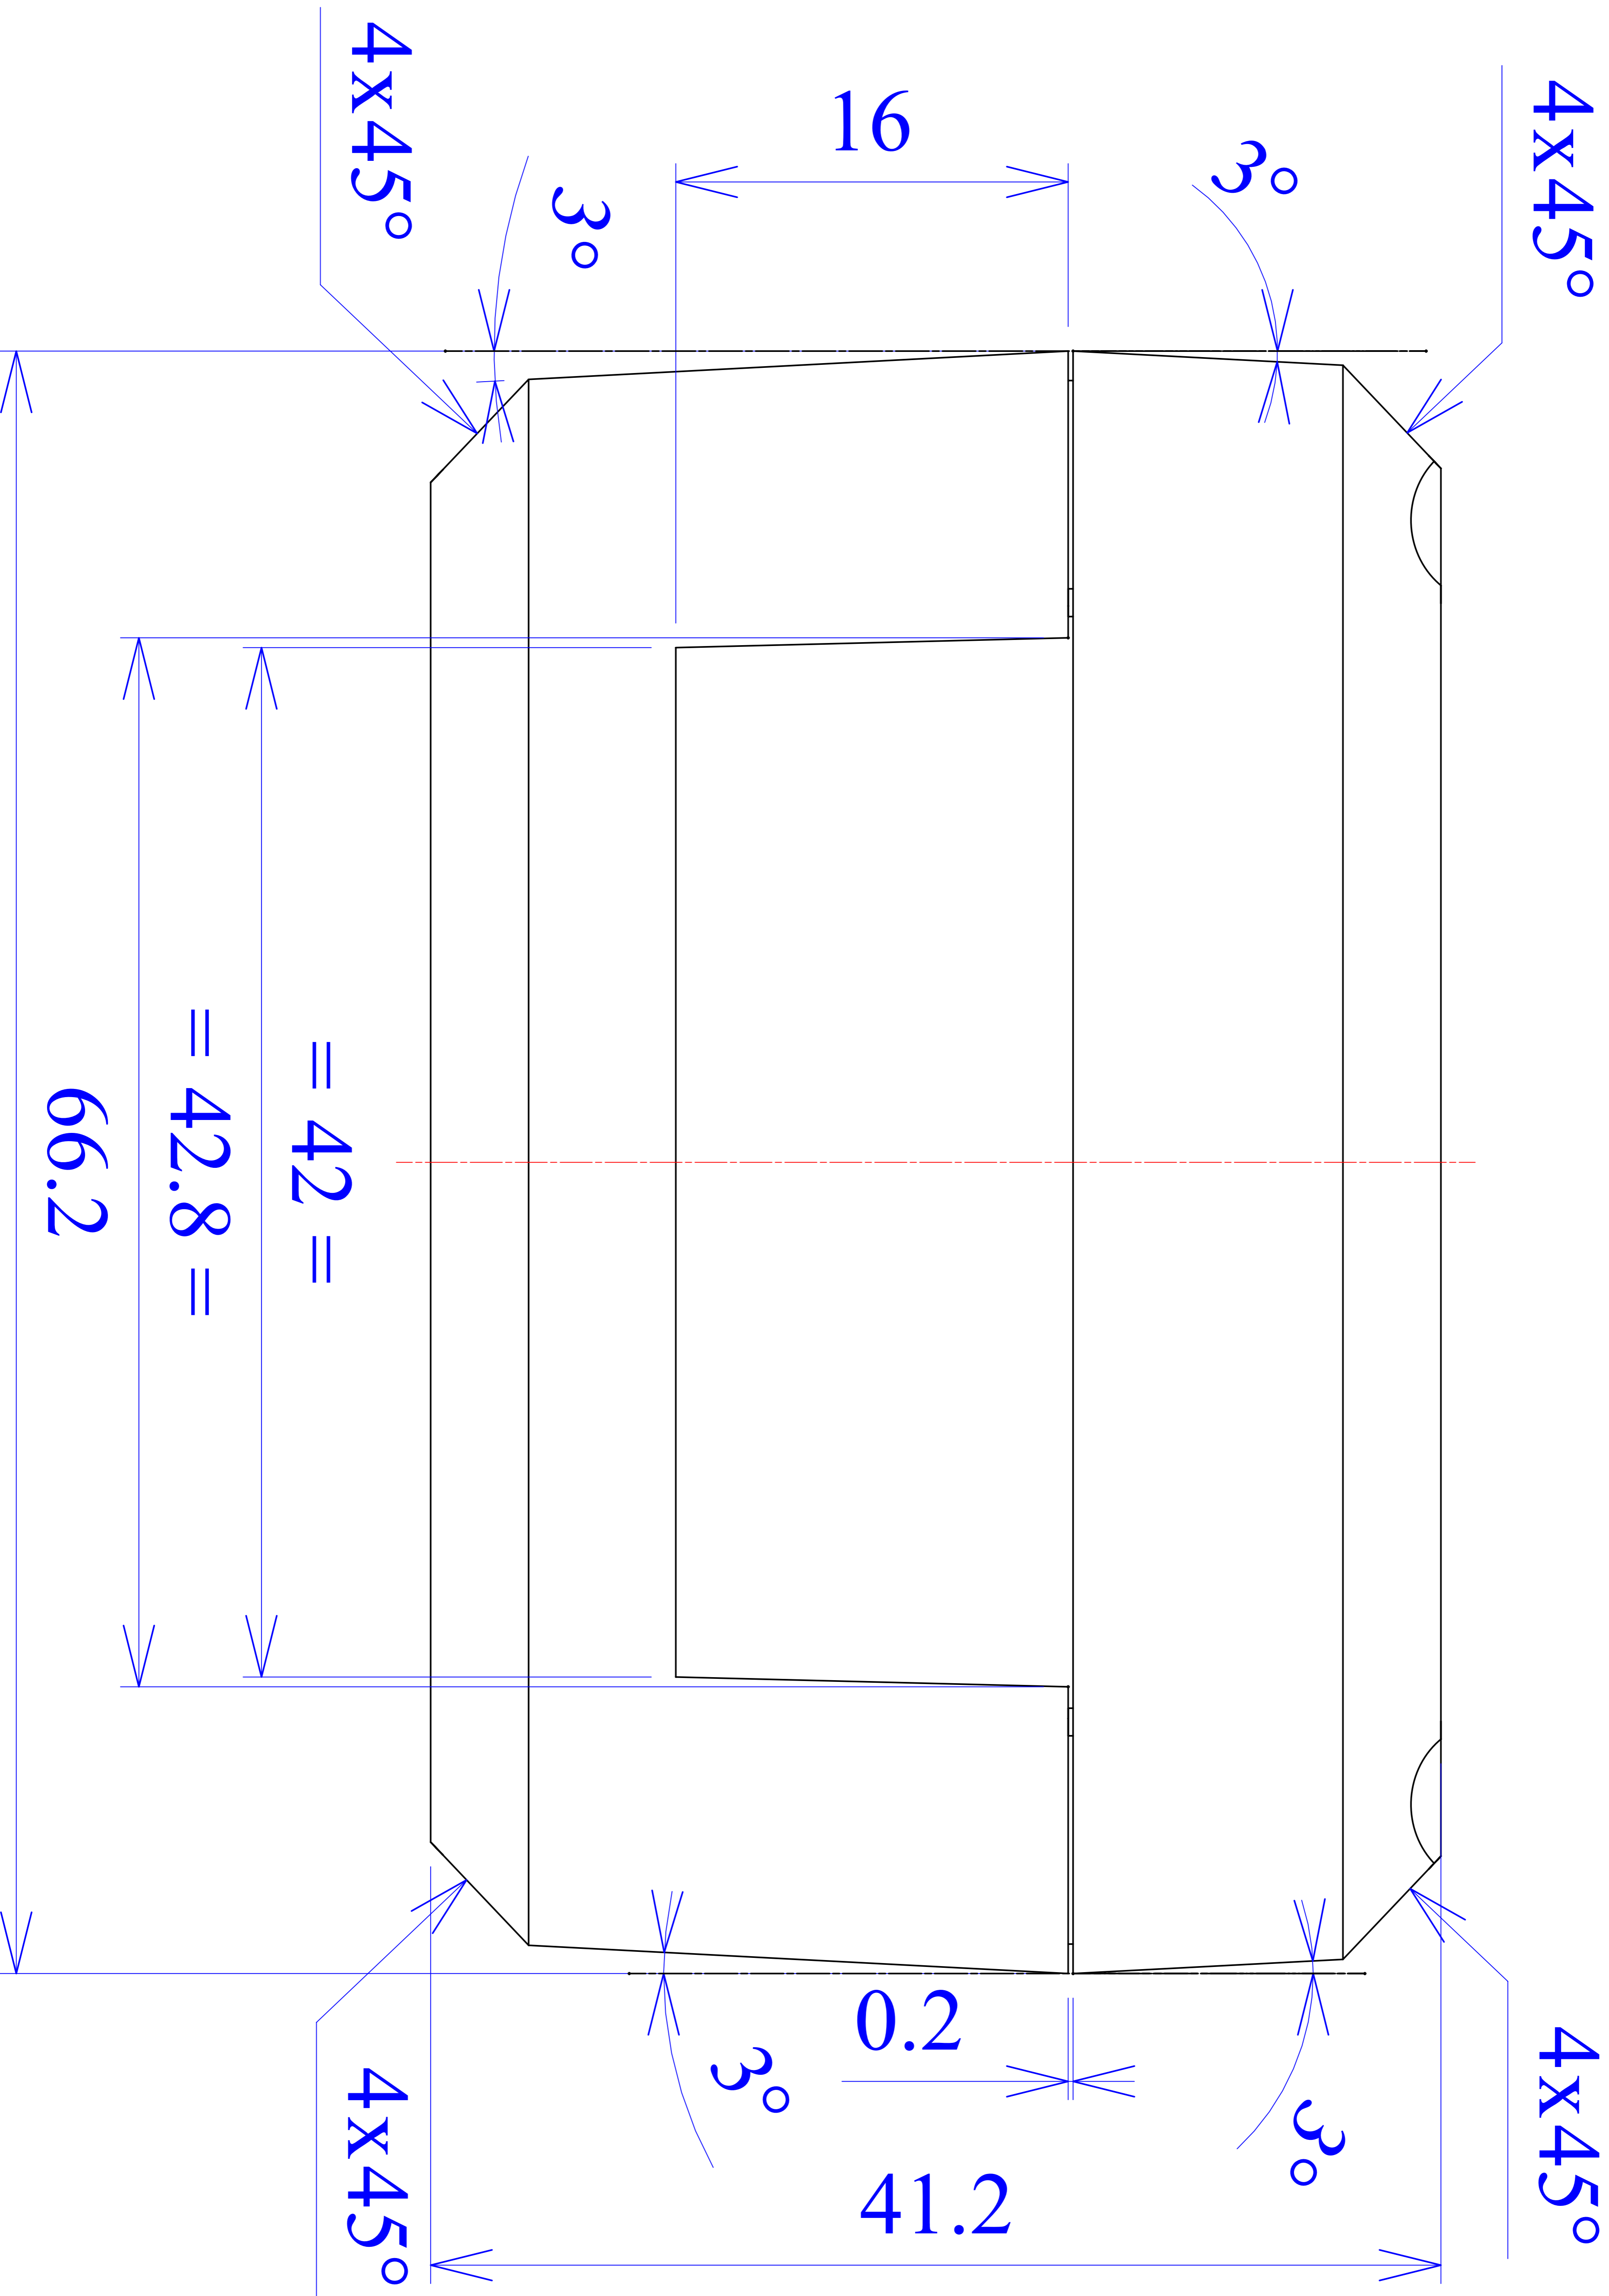

Model produktu	Z-36	
Format:	A4	
Materiał:	Polystyrene (PS)	
Skala:	1:1	
Tolerancja:	+/- 0.1	ul. Nadmieprzaska 32 04-205 Warszawa Tel: +48 022 613-08-88, Fax: 812-10-68 www.kradex.com.pl

B - B

C - C

4x Ø 6.2

4x Ø 2.4

= 44.5 =

= 42.8 =

4x Ø 6

4x Ø 2.4

6.2

98.6

111

124.8

6.9

39.2

6.6

52.4

6.9

66.2

D - D

4x Ø 6.9

4x Ø 3.9