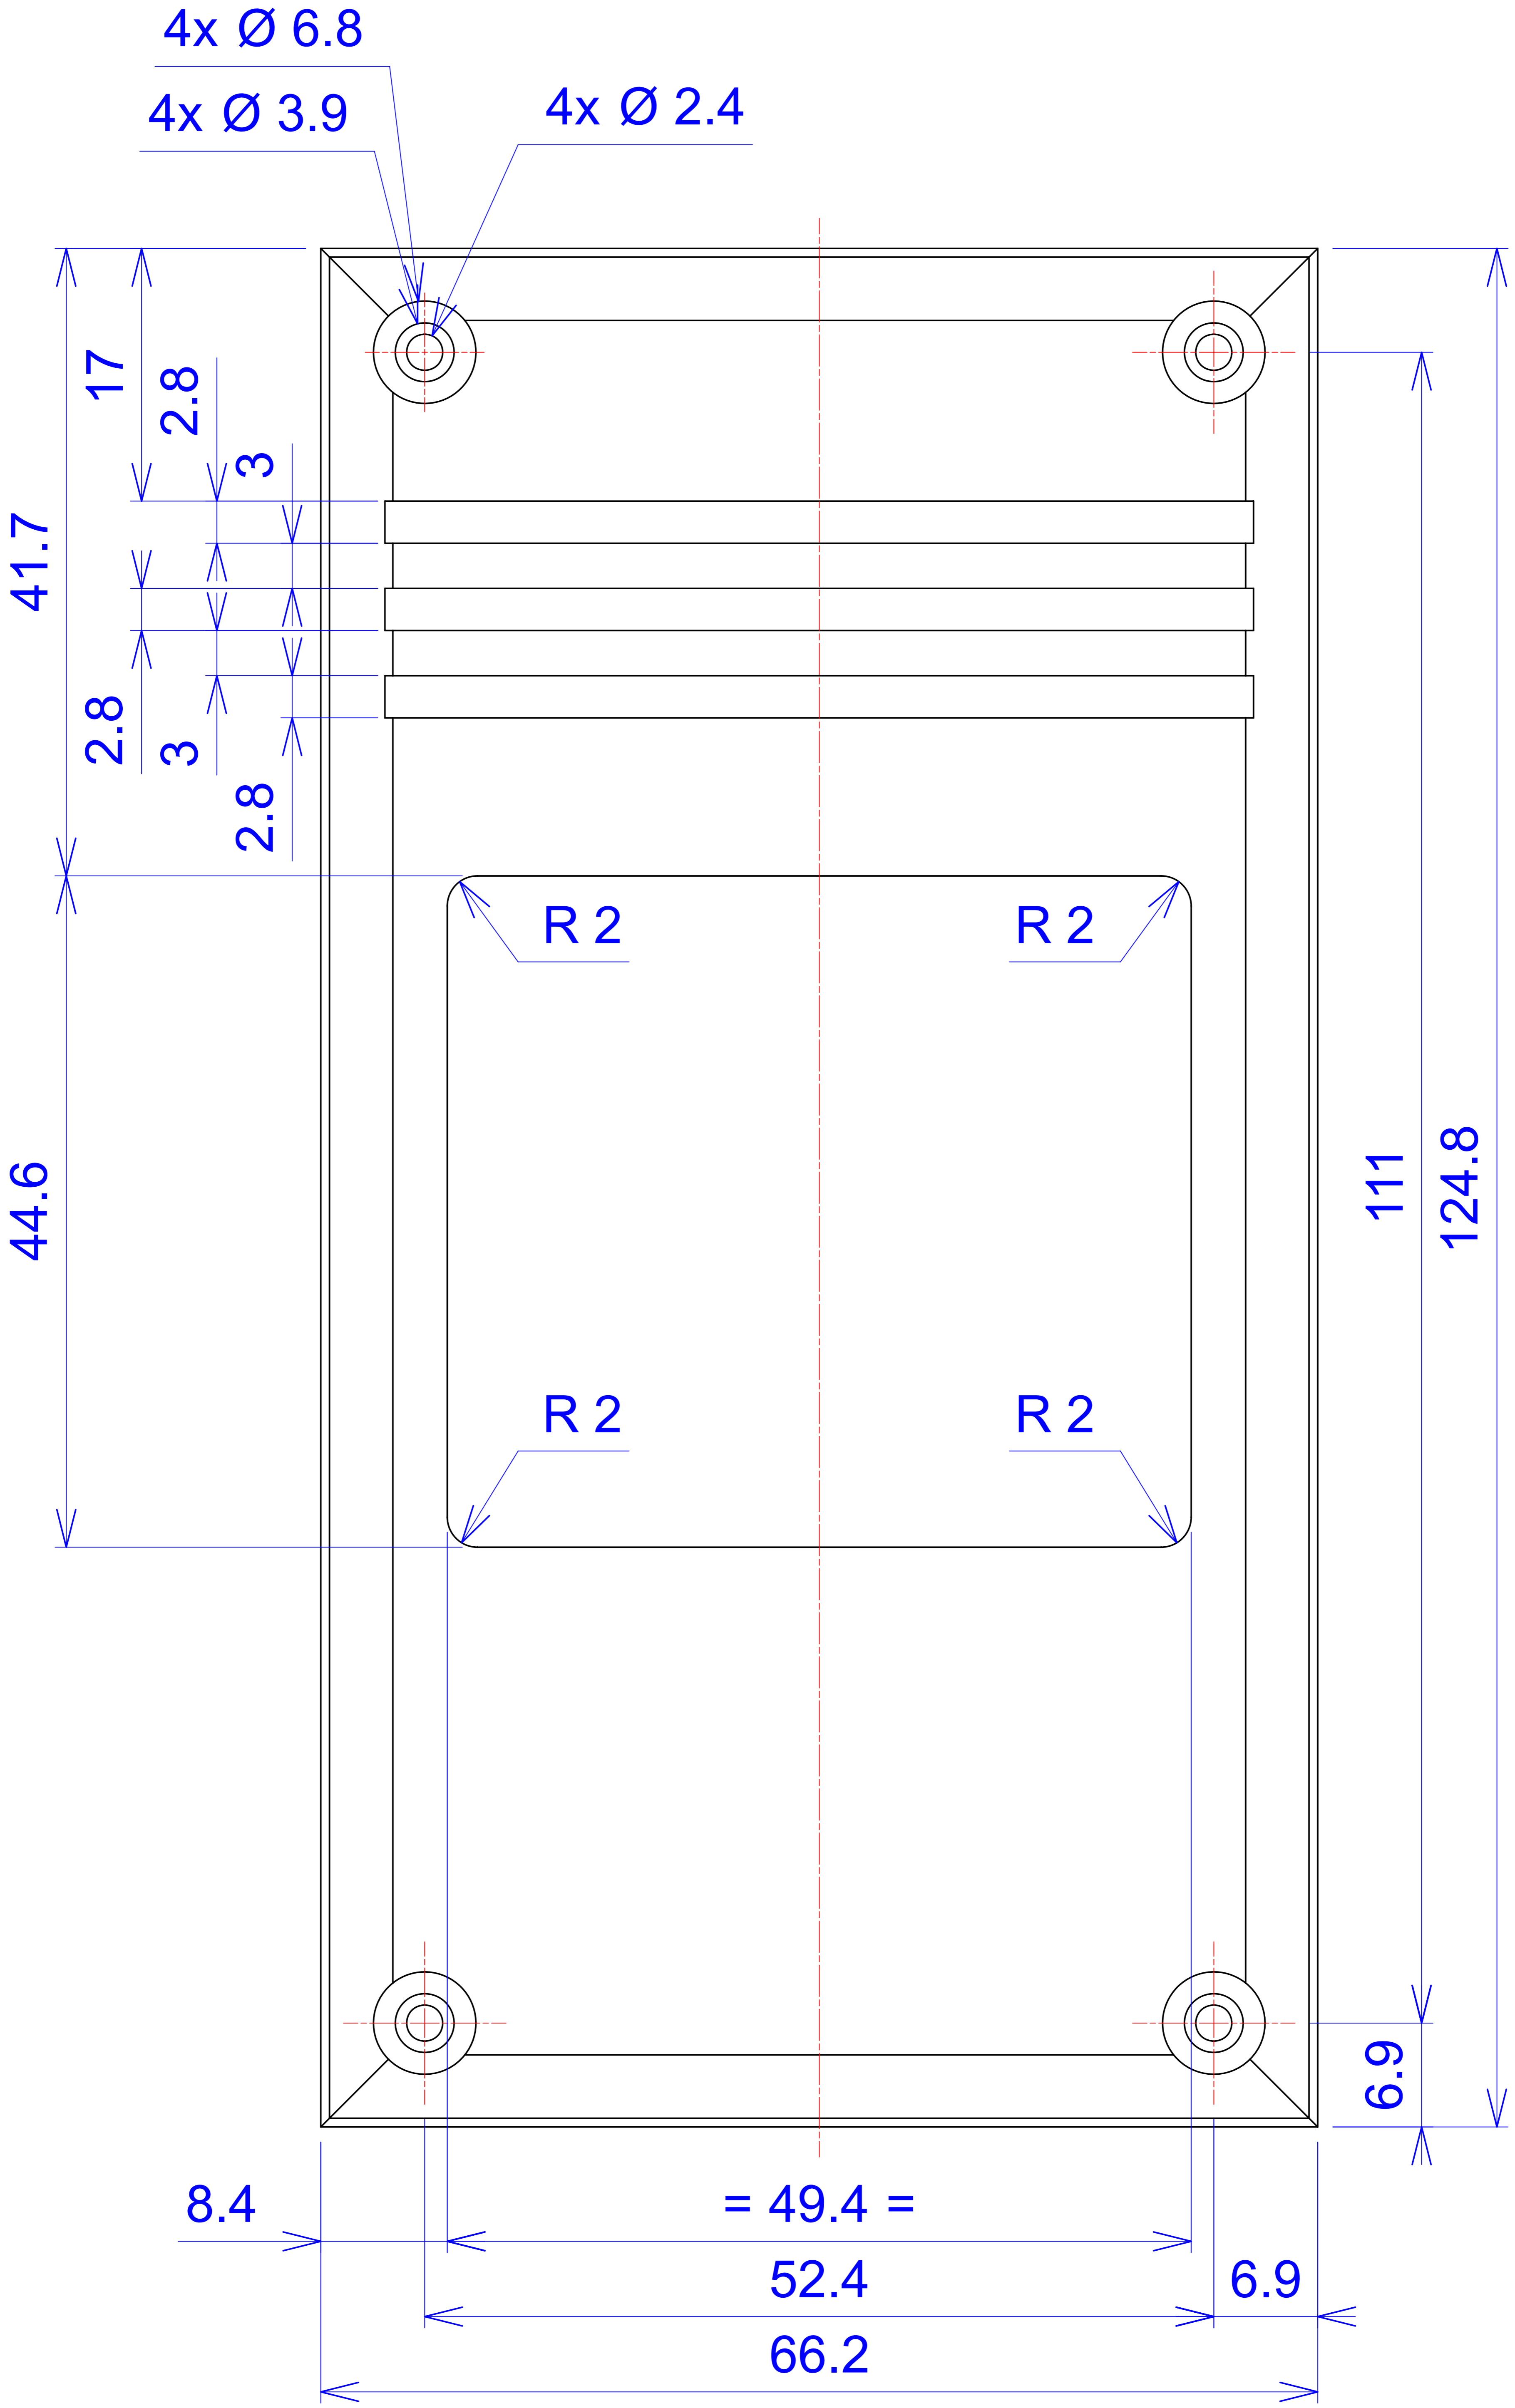

Model produktu	Z-36	
Format:	A4	
Materiał:	Polystyrene (PS)	
Skala:	1:1	
Tolerancja:	+/- 0.1	ul. Nadmieprzaska 32 04-205 Warszawa Tel: +48 022 613-08-88, Fax: 812-10-68 www.kradex.com.pl

B - B

C - C

4x Ø 6.2

4x Ø 2.4

= 44.5 =

= 42.8 =

4x Ø 6

4x Ø 2.4

6.2

98.6

111

124.8

6.9

39.2

6.6

52.4

6.9

66.2

D - D

4x Ø 6.9

4x Ø 3.9