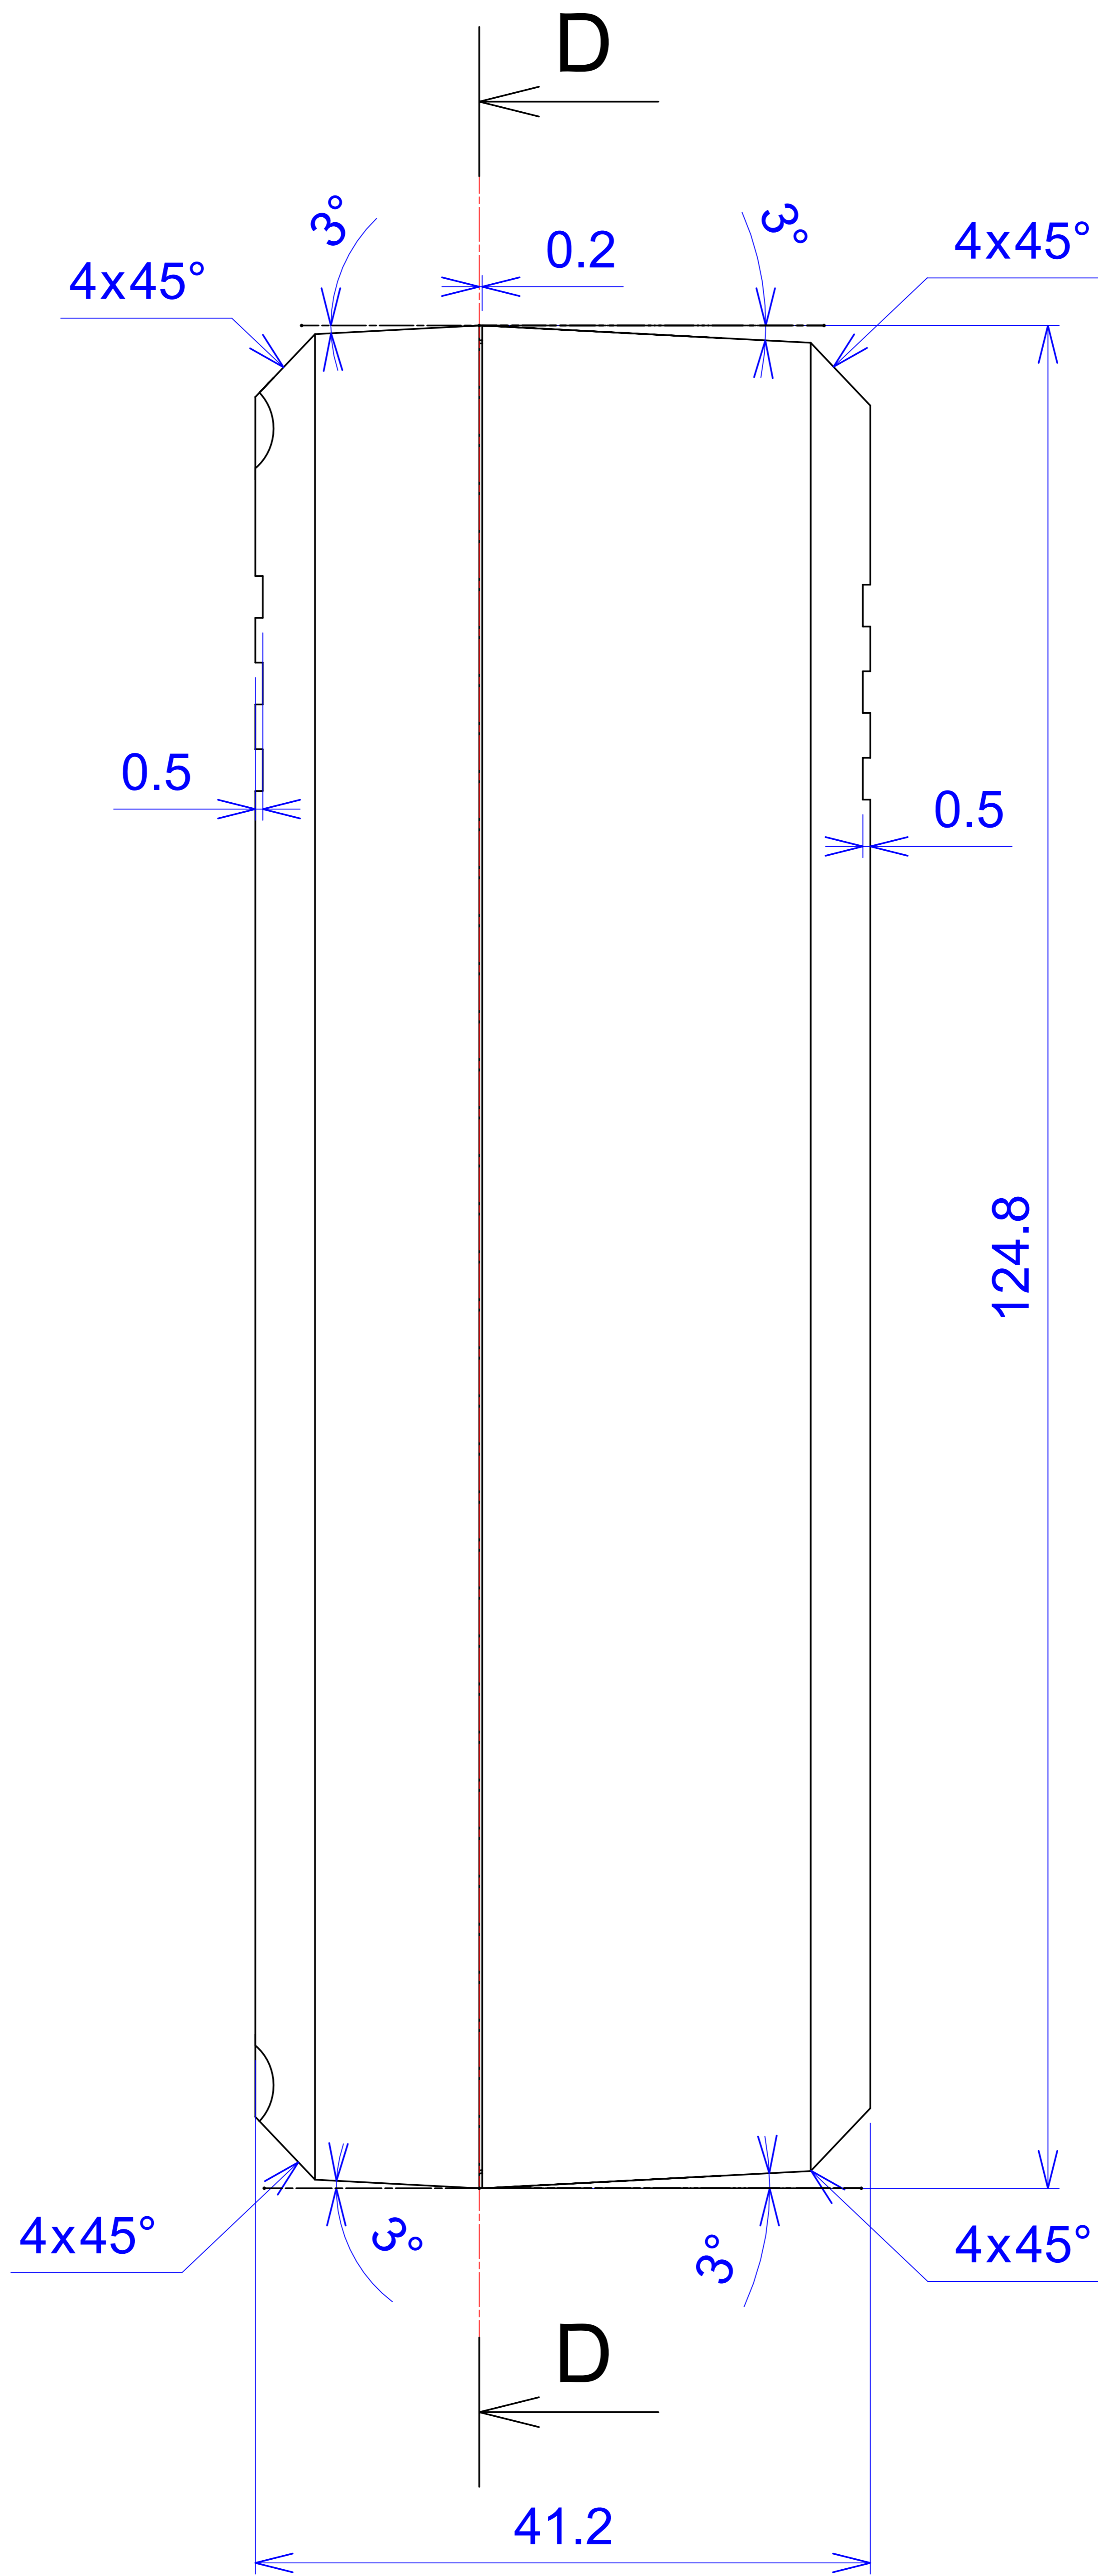

Model produktu	Z-36	
Format:	A4	
Materiał:	Polystyrene (PS)	
Skala:	1:1	
Tolerancja:	+/- 0.1	ul. Nadmieprzaska 32 04-205 Warszawa Tel: +48 022 613-08-88, Fax: 812-10-68 www.kradex.com.pl

B - B

C - C

4x Ø 6.2

4x Ø 2.4

= 44.5 =

= 42.8 =

4x Ø 6

4x Ø 2.4

6.2

98.6

111

124.8

6.9

39.2

6.6

52.4

6.9

66.2

D - D

4x Ø 6.9

4x Ø 3.9