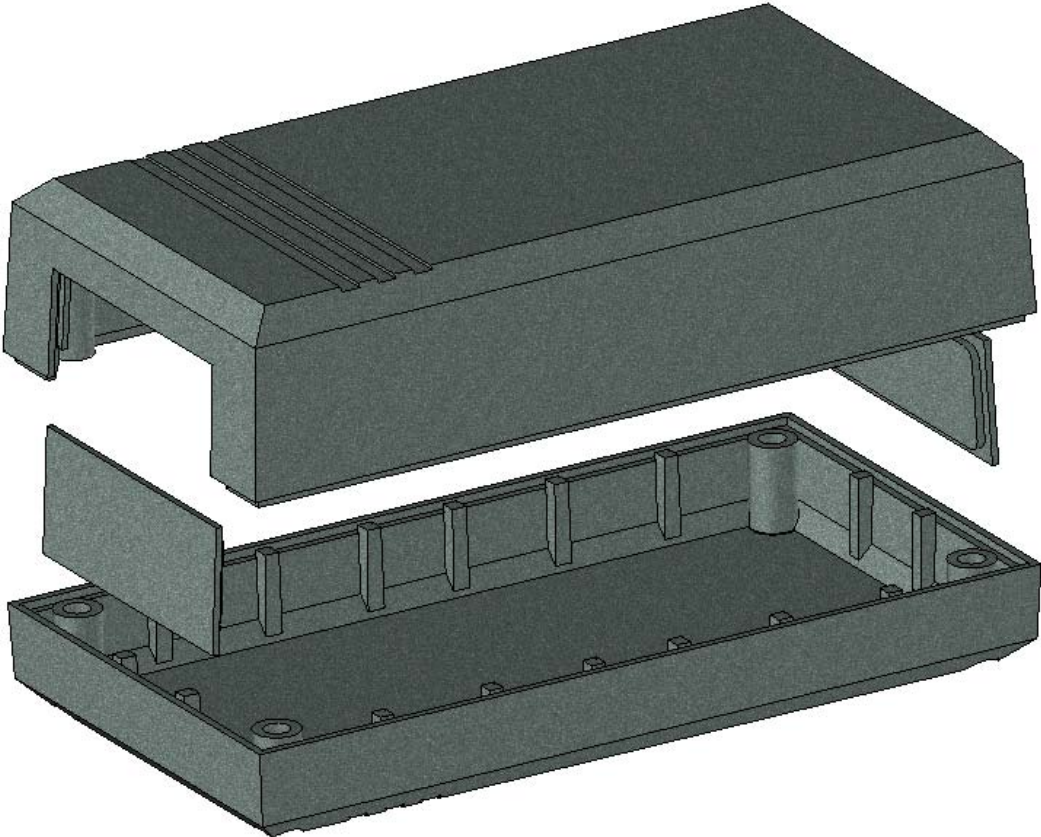

Model produktu	Z-36	
Format:	A4	
Materiał:	Polystyrene (PS)	
Skala:	1:1	
Tolerancja:	+/- 0.1	ul. Nadmieprzaska 32 04-205 Warszawa Tel: +48 022 613-08-88, Fax: 812-10-68 www.kradex.com.pl

B - B

C - C

4x Ø 6.2

4x Ø 2.4

= 44.5 =

= 42.8 =

4x Ø 6

4x Ø 2.4

6.2

98.6

111

4x Ø 6.9

4x Ø 3.9