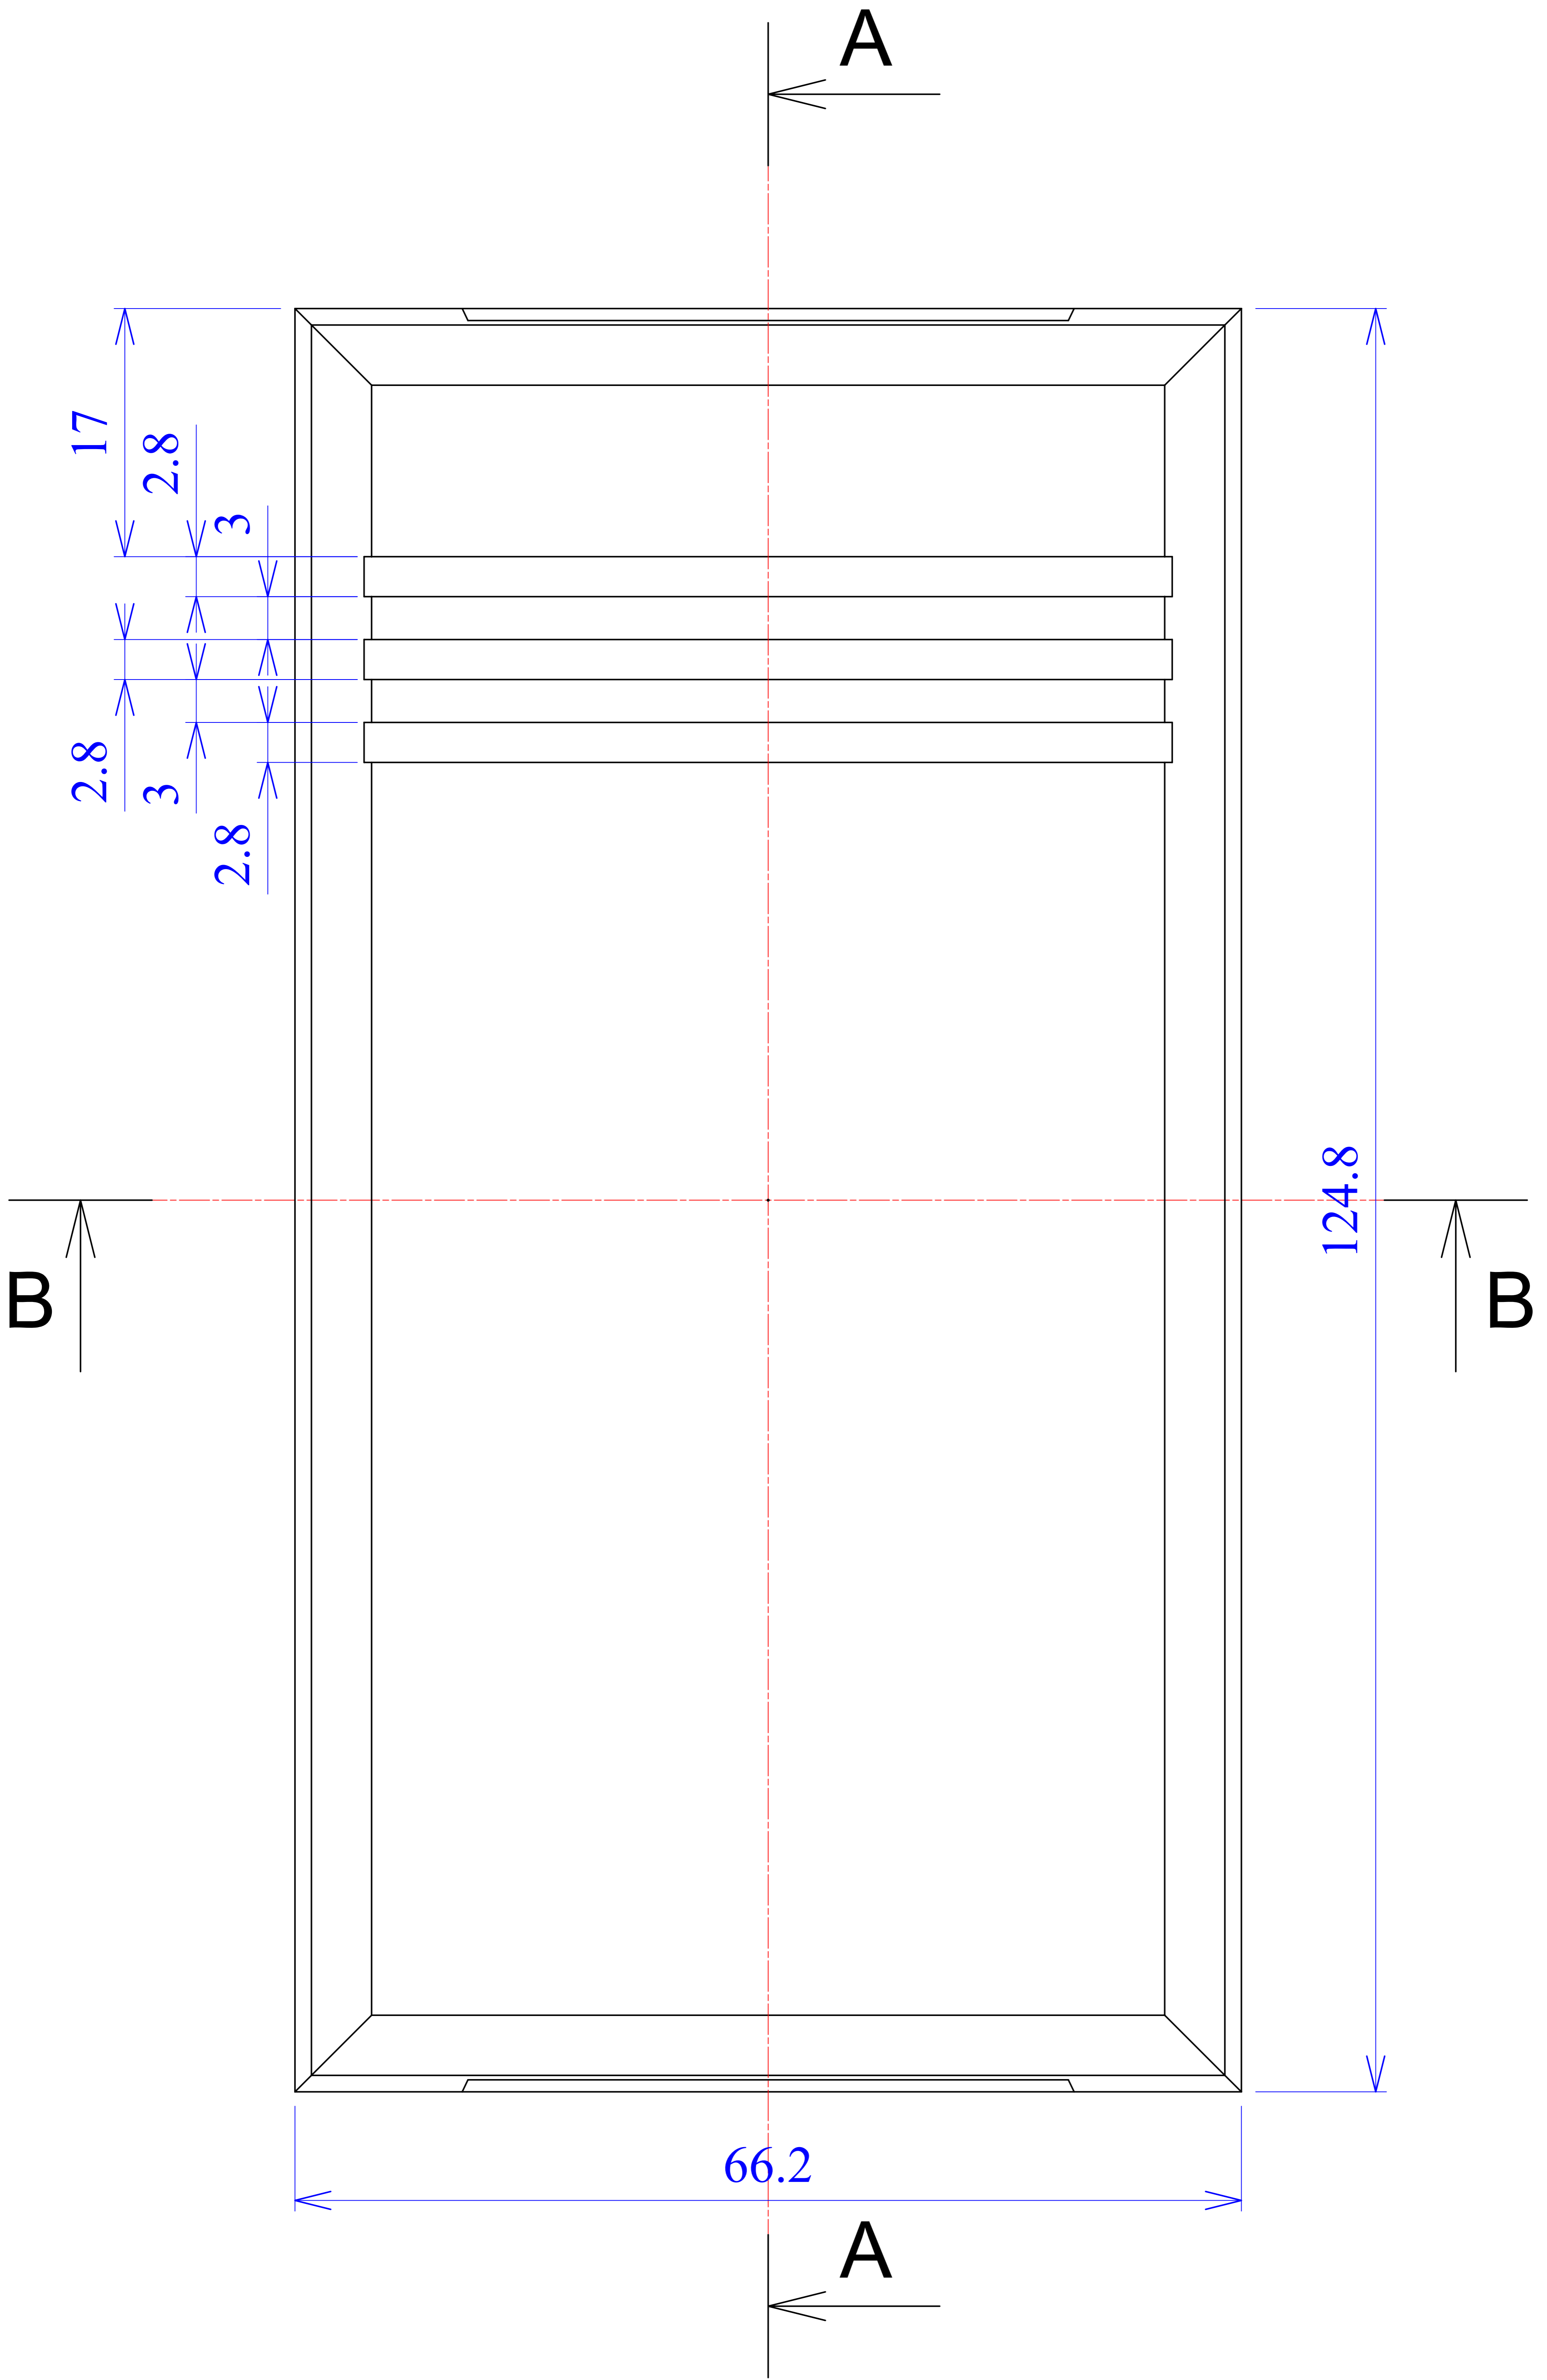

Model produktu	Z-36	
Format:	A4	
Materiał:	Polystyrene (PS)	
Skala:	1:1	
Tolerancja:	+/- 0.1	ul. Nadmieprzaska 32 04-205 Warszawa Tel: +48 022 613-08-88, Fax: 812-10-68 www.kradex.com.pl

B - B

C - C

4x Ø 6.2

4x Ø 2.4

= 44.5 =

= 42.8 =

4x Ø 6

4x Ø 2.4

6.2

98.6

111

124.8

6.9

39.2

6.6

52.4

6.9

66.2

D - D

4x Ø 6.9

4x Ø 3.9