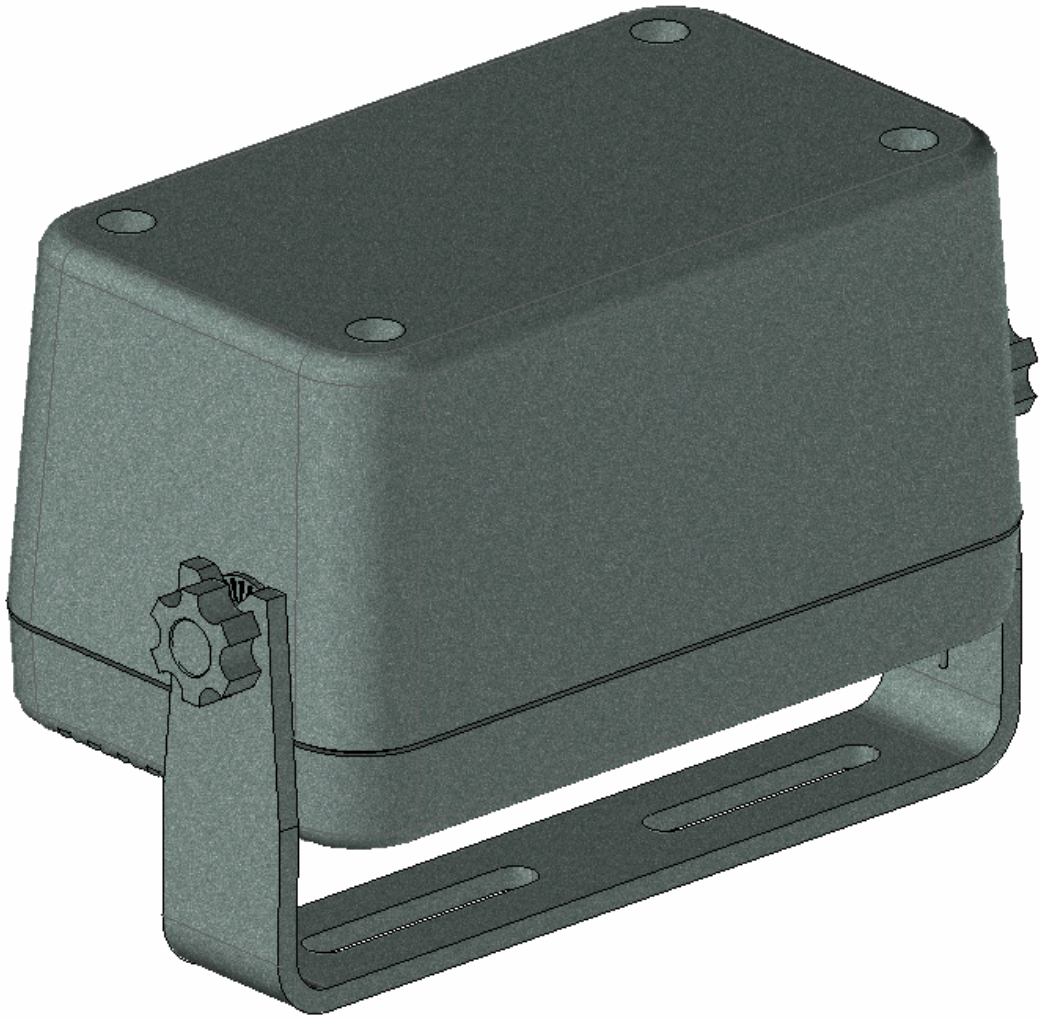

Model produktu	Z-41	
Format:	A4	Materiał: Polystyrene (PS)
Skala:	1:1	Tolerancja: +/- 0.1
KRADEX		ul. Naddnieprzańska 32 04-205 Warszawa Tel: +48 022 613-08-88, Fax: 812-10-68 www.kradex.com.pl

D - D

4x Ø 9.4

4x Ø 3.8

C - C