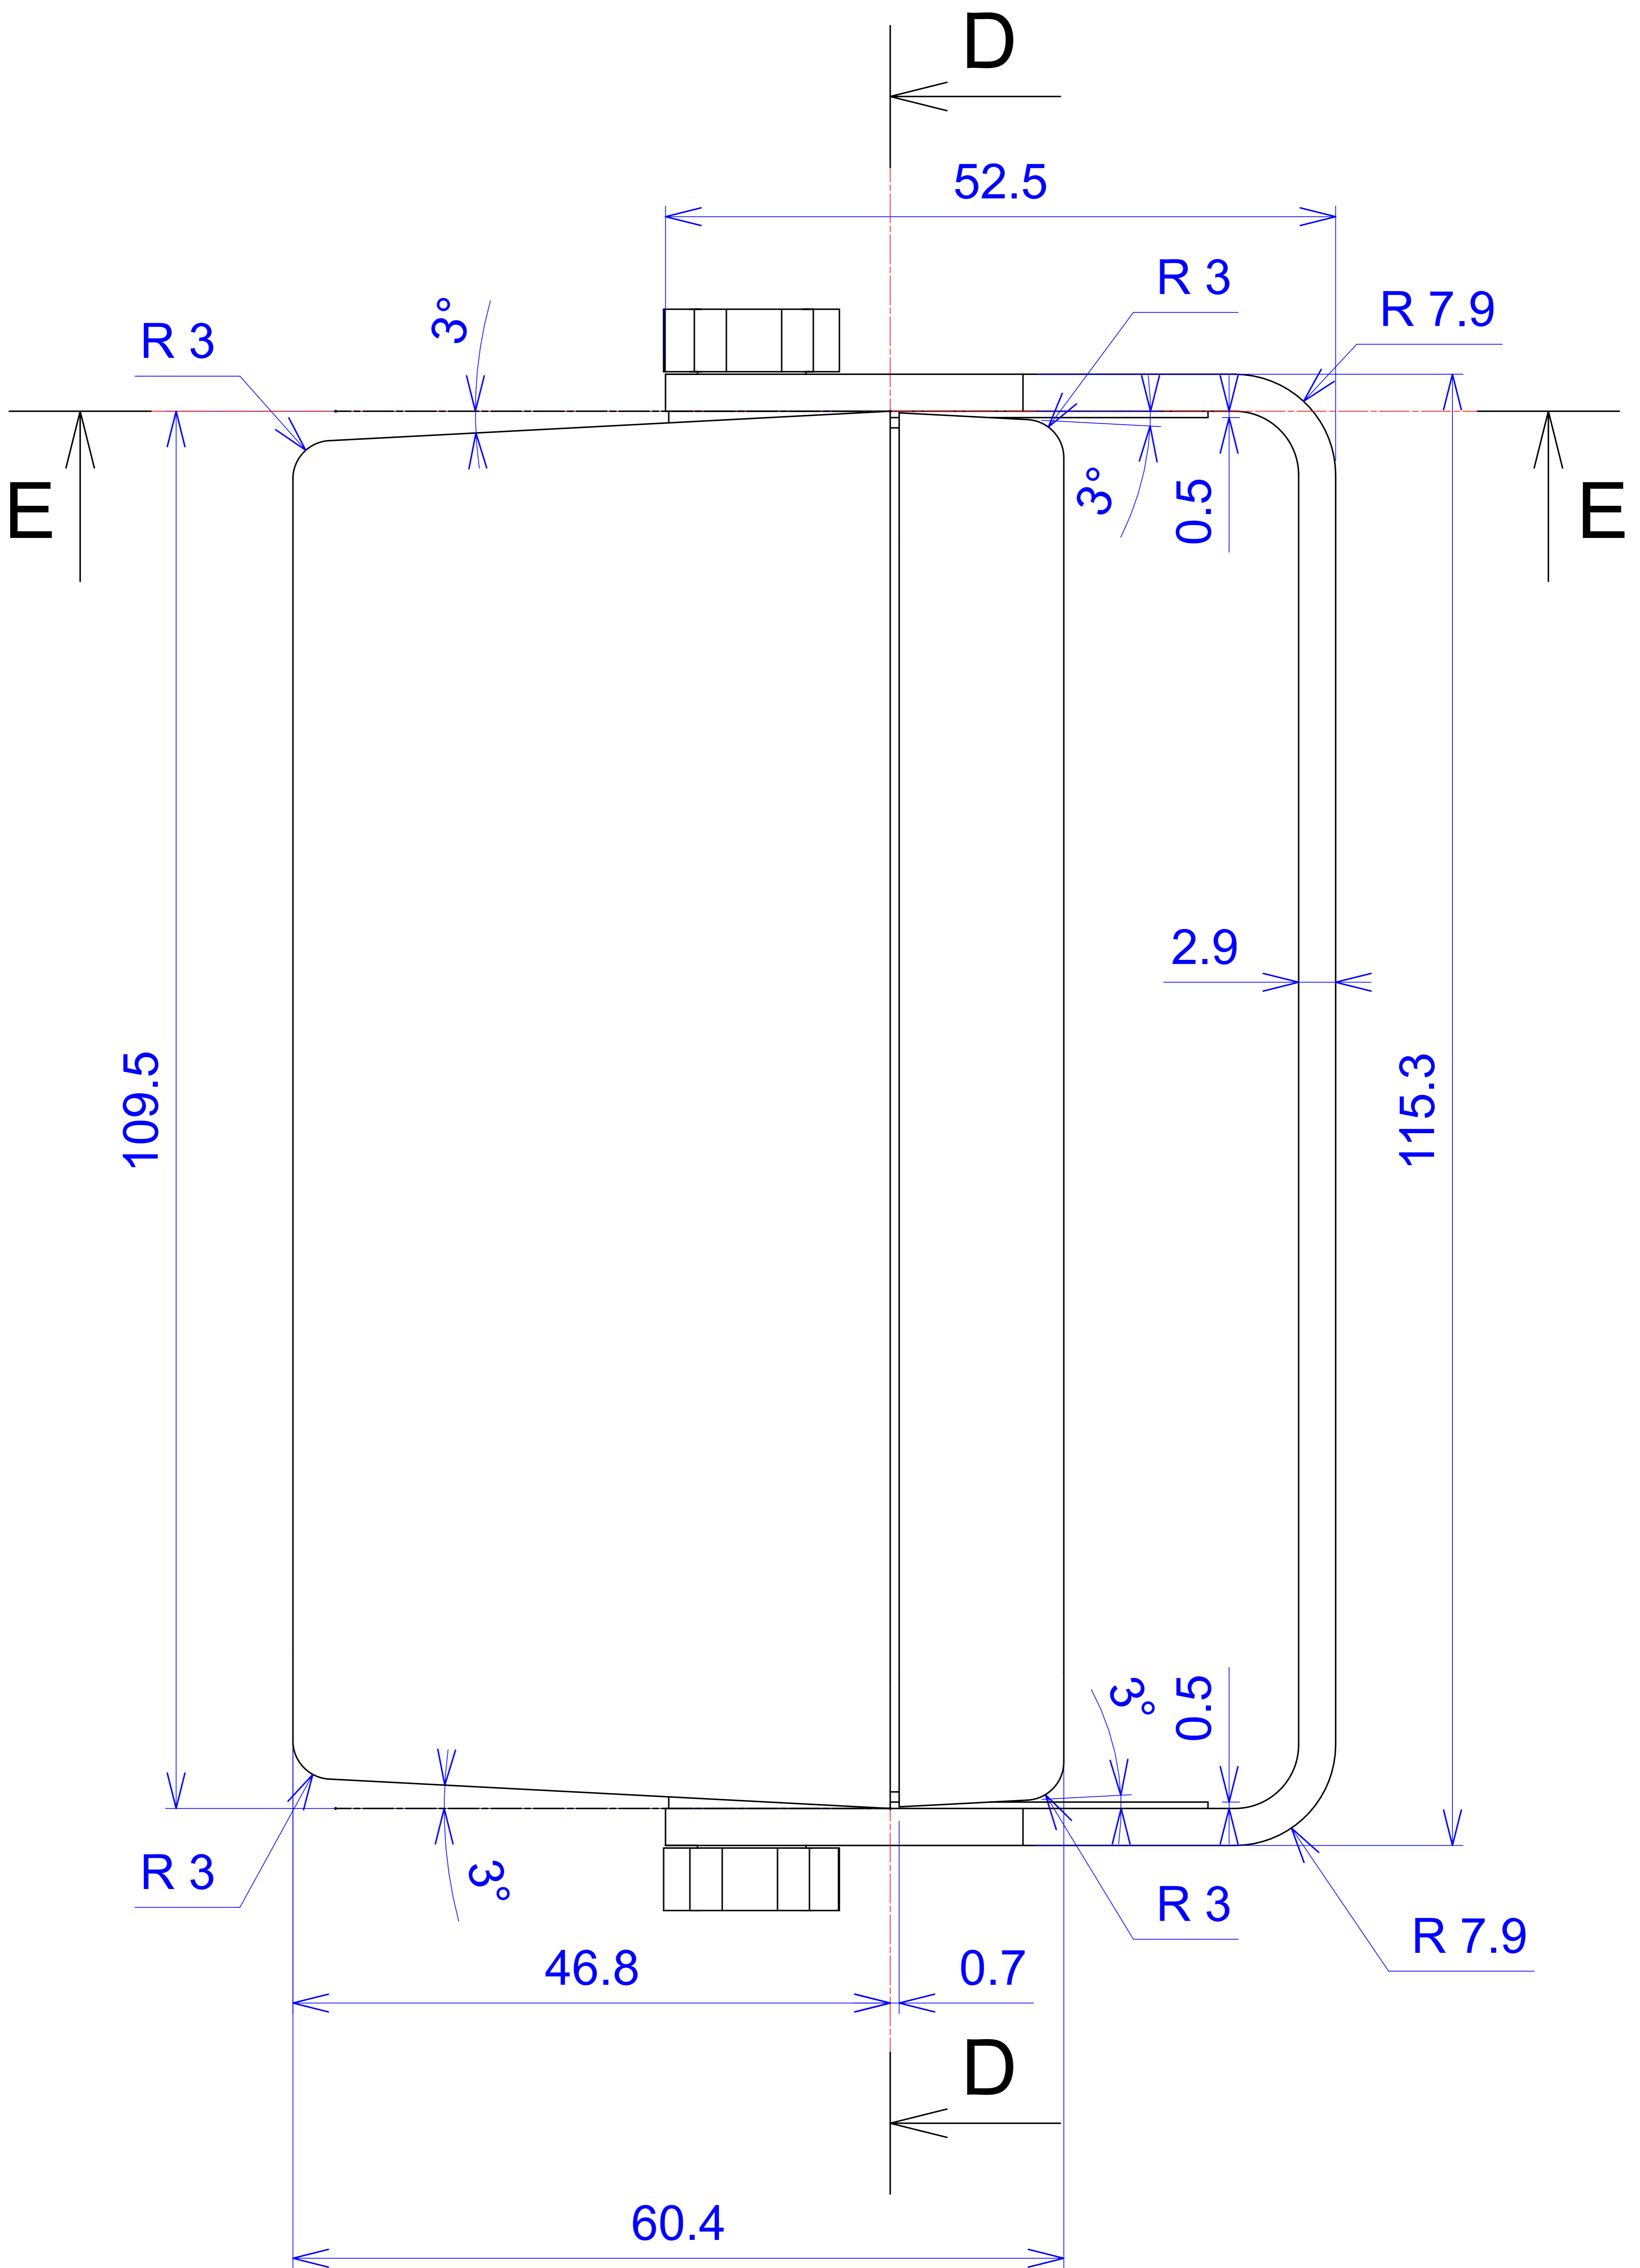

Model produktu	Z-41	
Format:	A4	Materiał: Polystyrene (PS)
Skala:	1:1	Tolerancja: +/- 0.1
KRADEX		ul. Naddnieprzańska 32 04-205 Warszawa Tel: +48 022 613-08-88, Fax: 812-10-68 www.kradex.com.pl

D - D

4x Ø 9.4

4x Ø 3.8

C - C