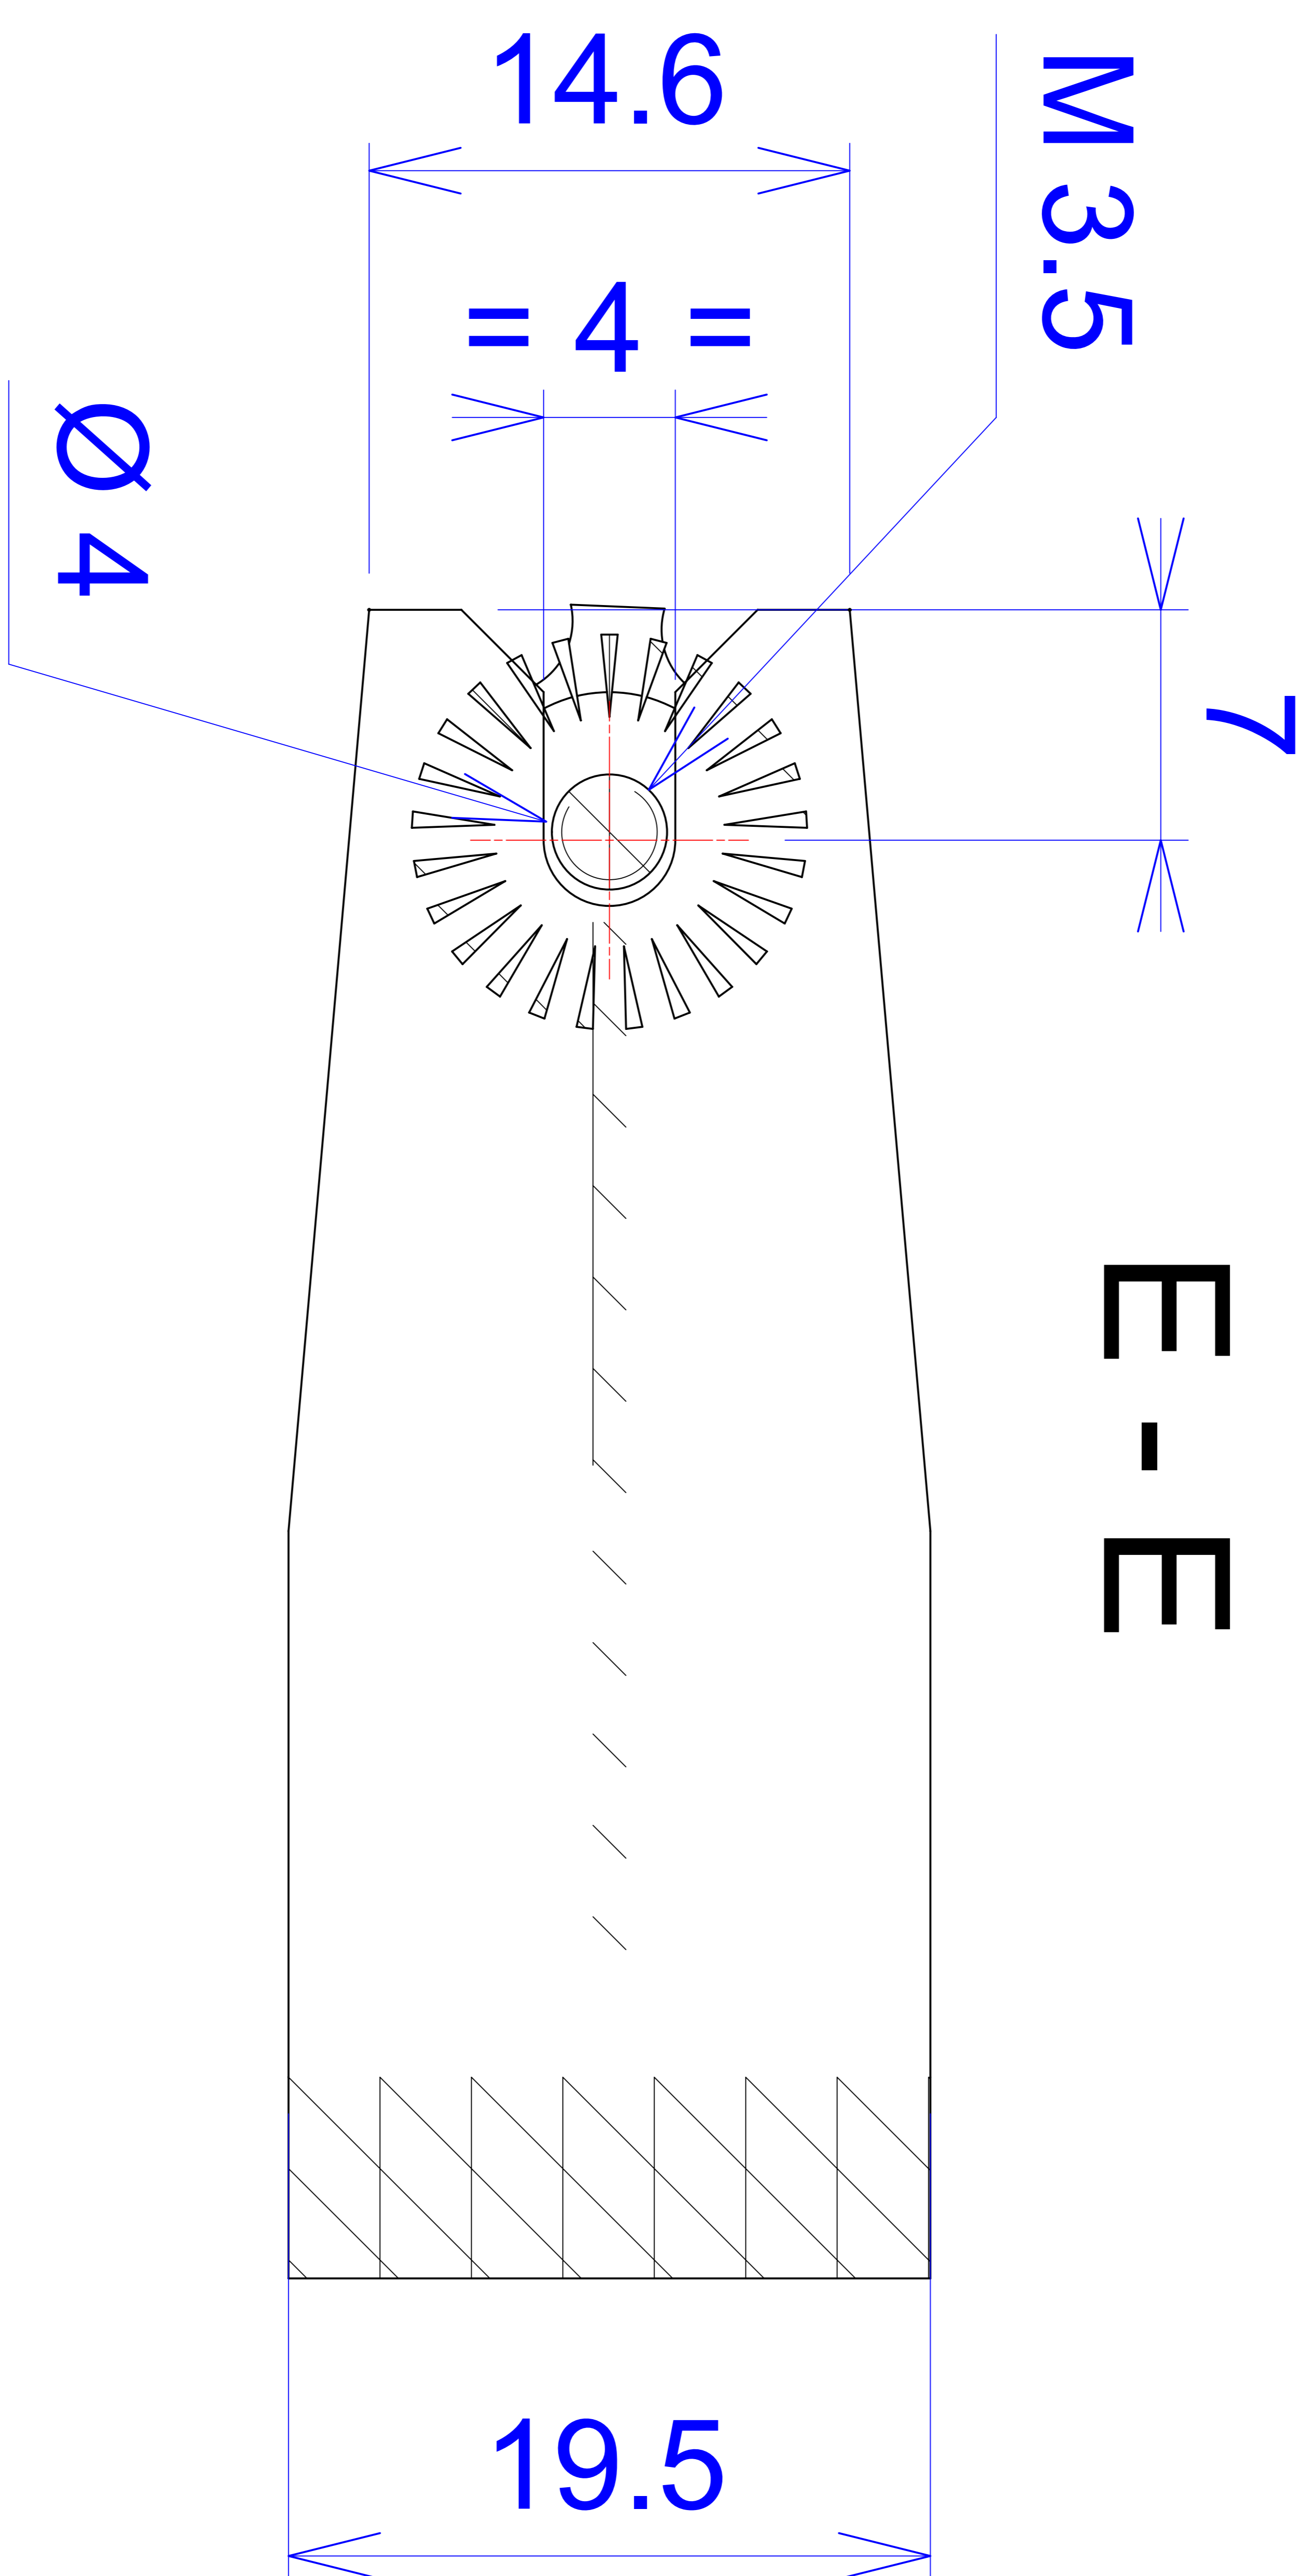

Model produktu	Z-41	
Format:	A4	Materiał: Polystyrene (PS)
Skala:	1:1	Tolerancja: +/- 0.1
KRADEX		ul. Naddnieprzańska 32 04-205 Warszawa Tel: +48 022 613-08-88, Fax: 812-10-68 www.kradex.com.pl

D - D

4x Ø 9.4

4x Ø 3.8

C - C