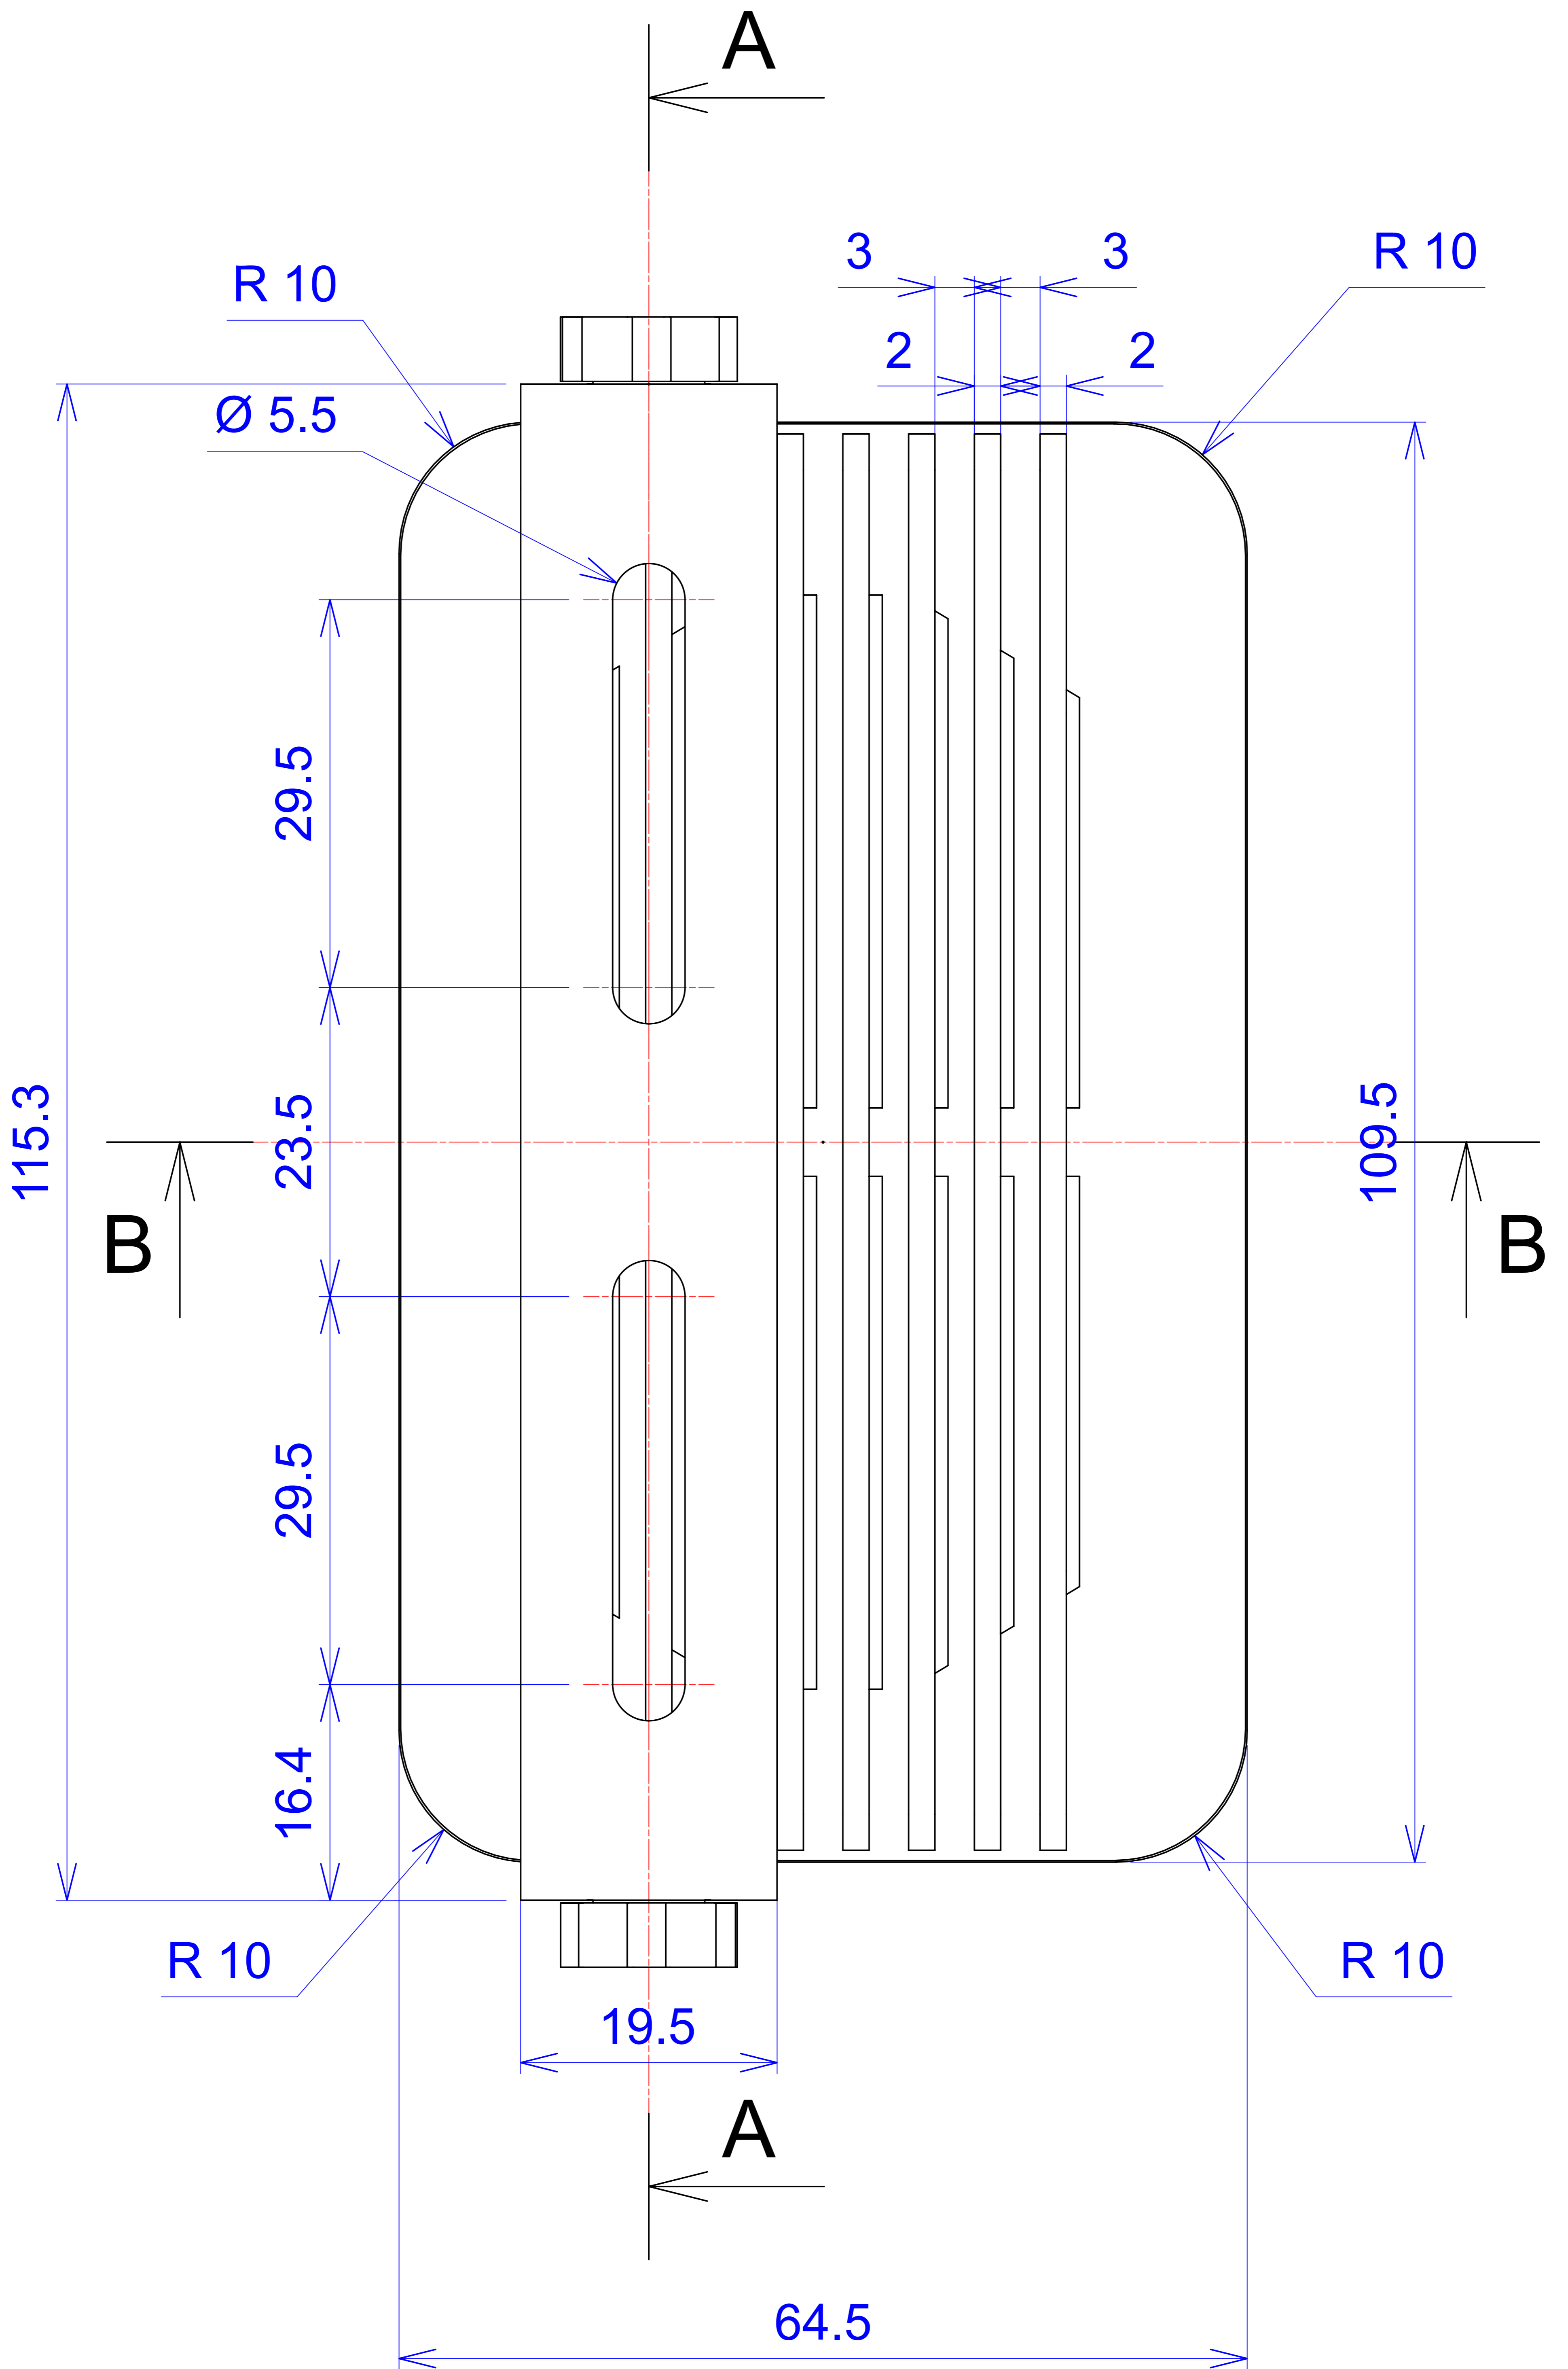

Model produktu	Z-41	
Format:	A4	Materiał: Polystyrene (PS)
Skala:	1:1	Tolerancja: +/- 0.1
KRADEX		ul. Naddnieprzańska 32 04-205 Warszawa Tel: +48 022 613-08-88, Fax: 812-10-68 www.kradex.com.pl

D - D

4x Ø 9.4

4x Ø 3.8

C - C