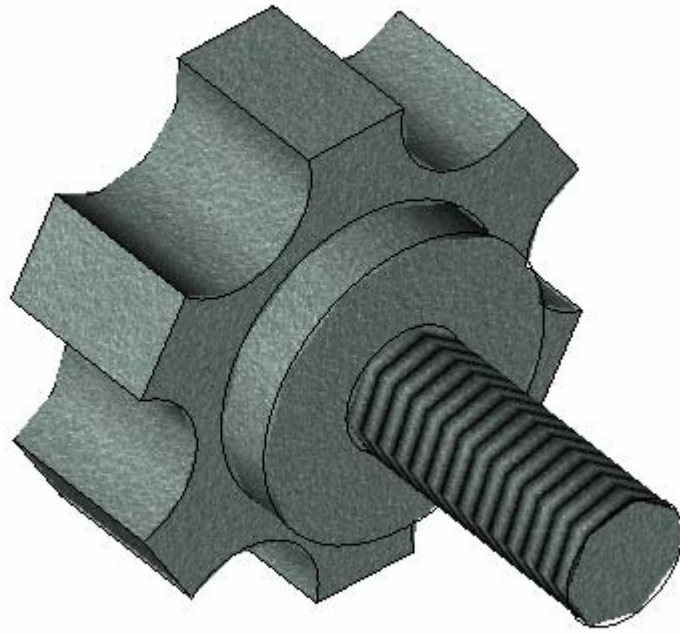

Model produktu	Z-41	
Format:	A4	Materiał: Polystyrene (PS)
Skala:	1:1	Tolerancja: +/- 0.1
KRADEX		ul. Naddnieprzańska 32 04-205 Warszawa Tel: +48 022 613-08-88, Fax: 812-10-68 www.kradex.com.pl

D - D

4x Ø 9.4

4x Ø 3.8

C - C