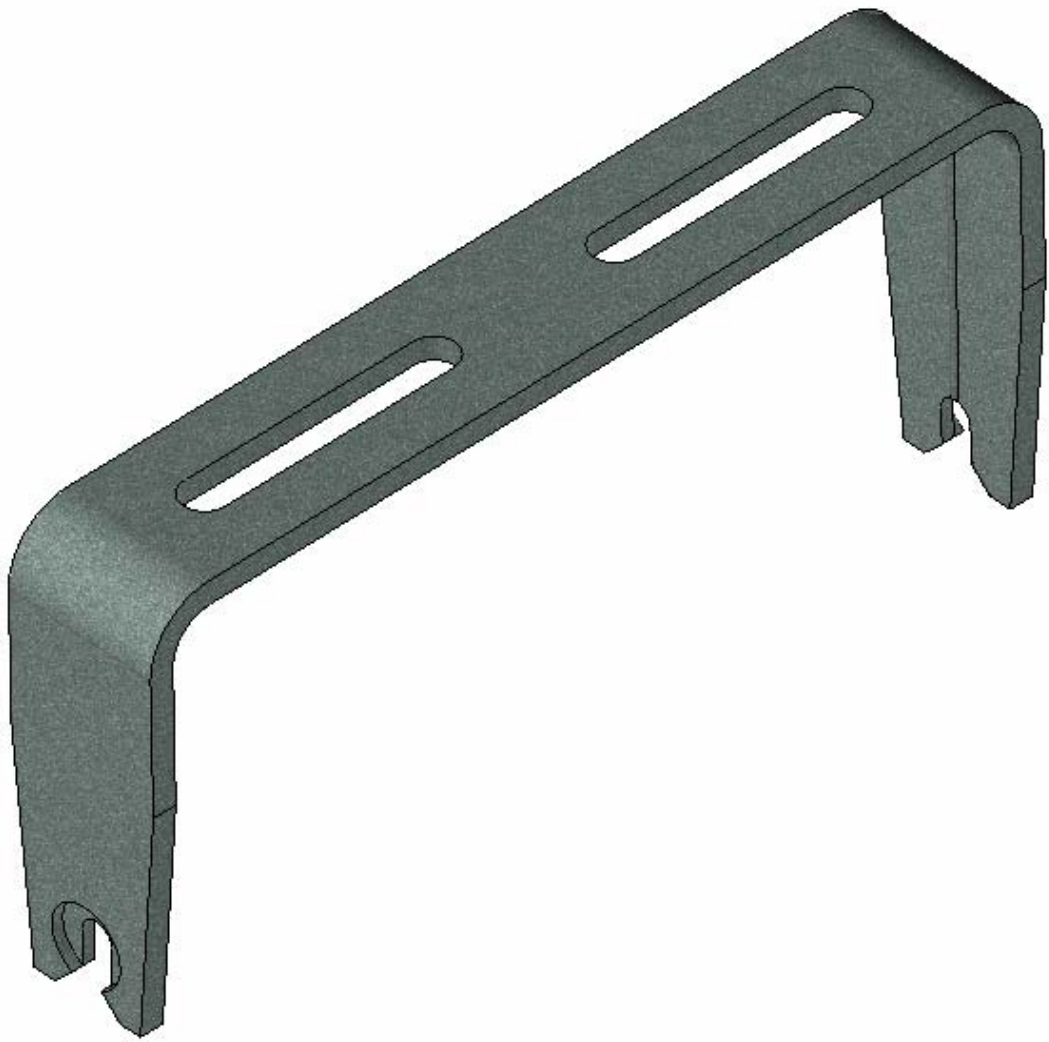

Model produktu	Z-41	
Format:	A4	Materiał: Polystyrene (PS)
Skala:	1:1	Tolerancja: +/- 0.1
KRADEX		ul. Naddnieprzańska 32 04-205 Warszawa Tel: +48 022 613-08-88, Fax: 812-10-68 www.kradex.com.pl

D - D

4x Ø 9.4

4x Ø 3.8

C - C