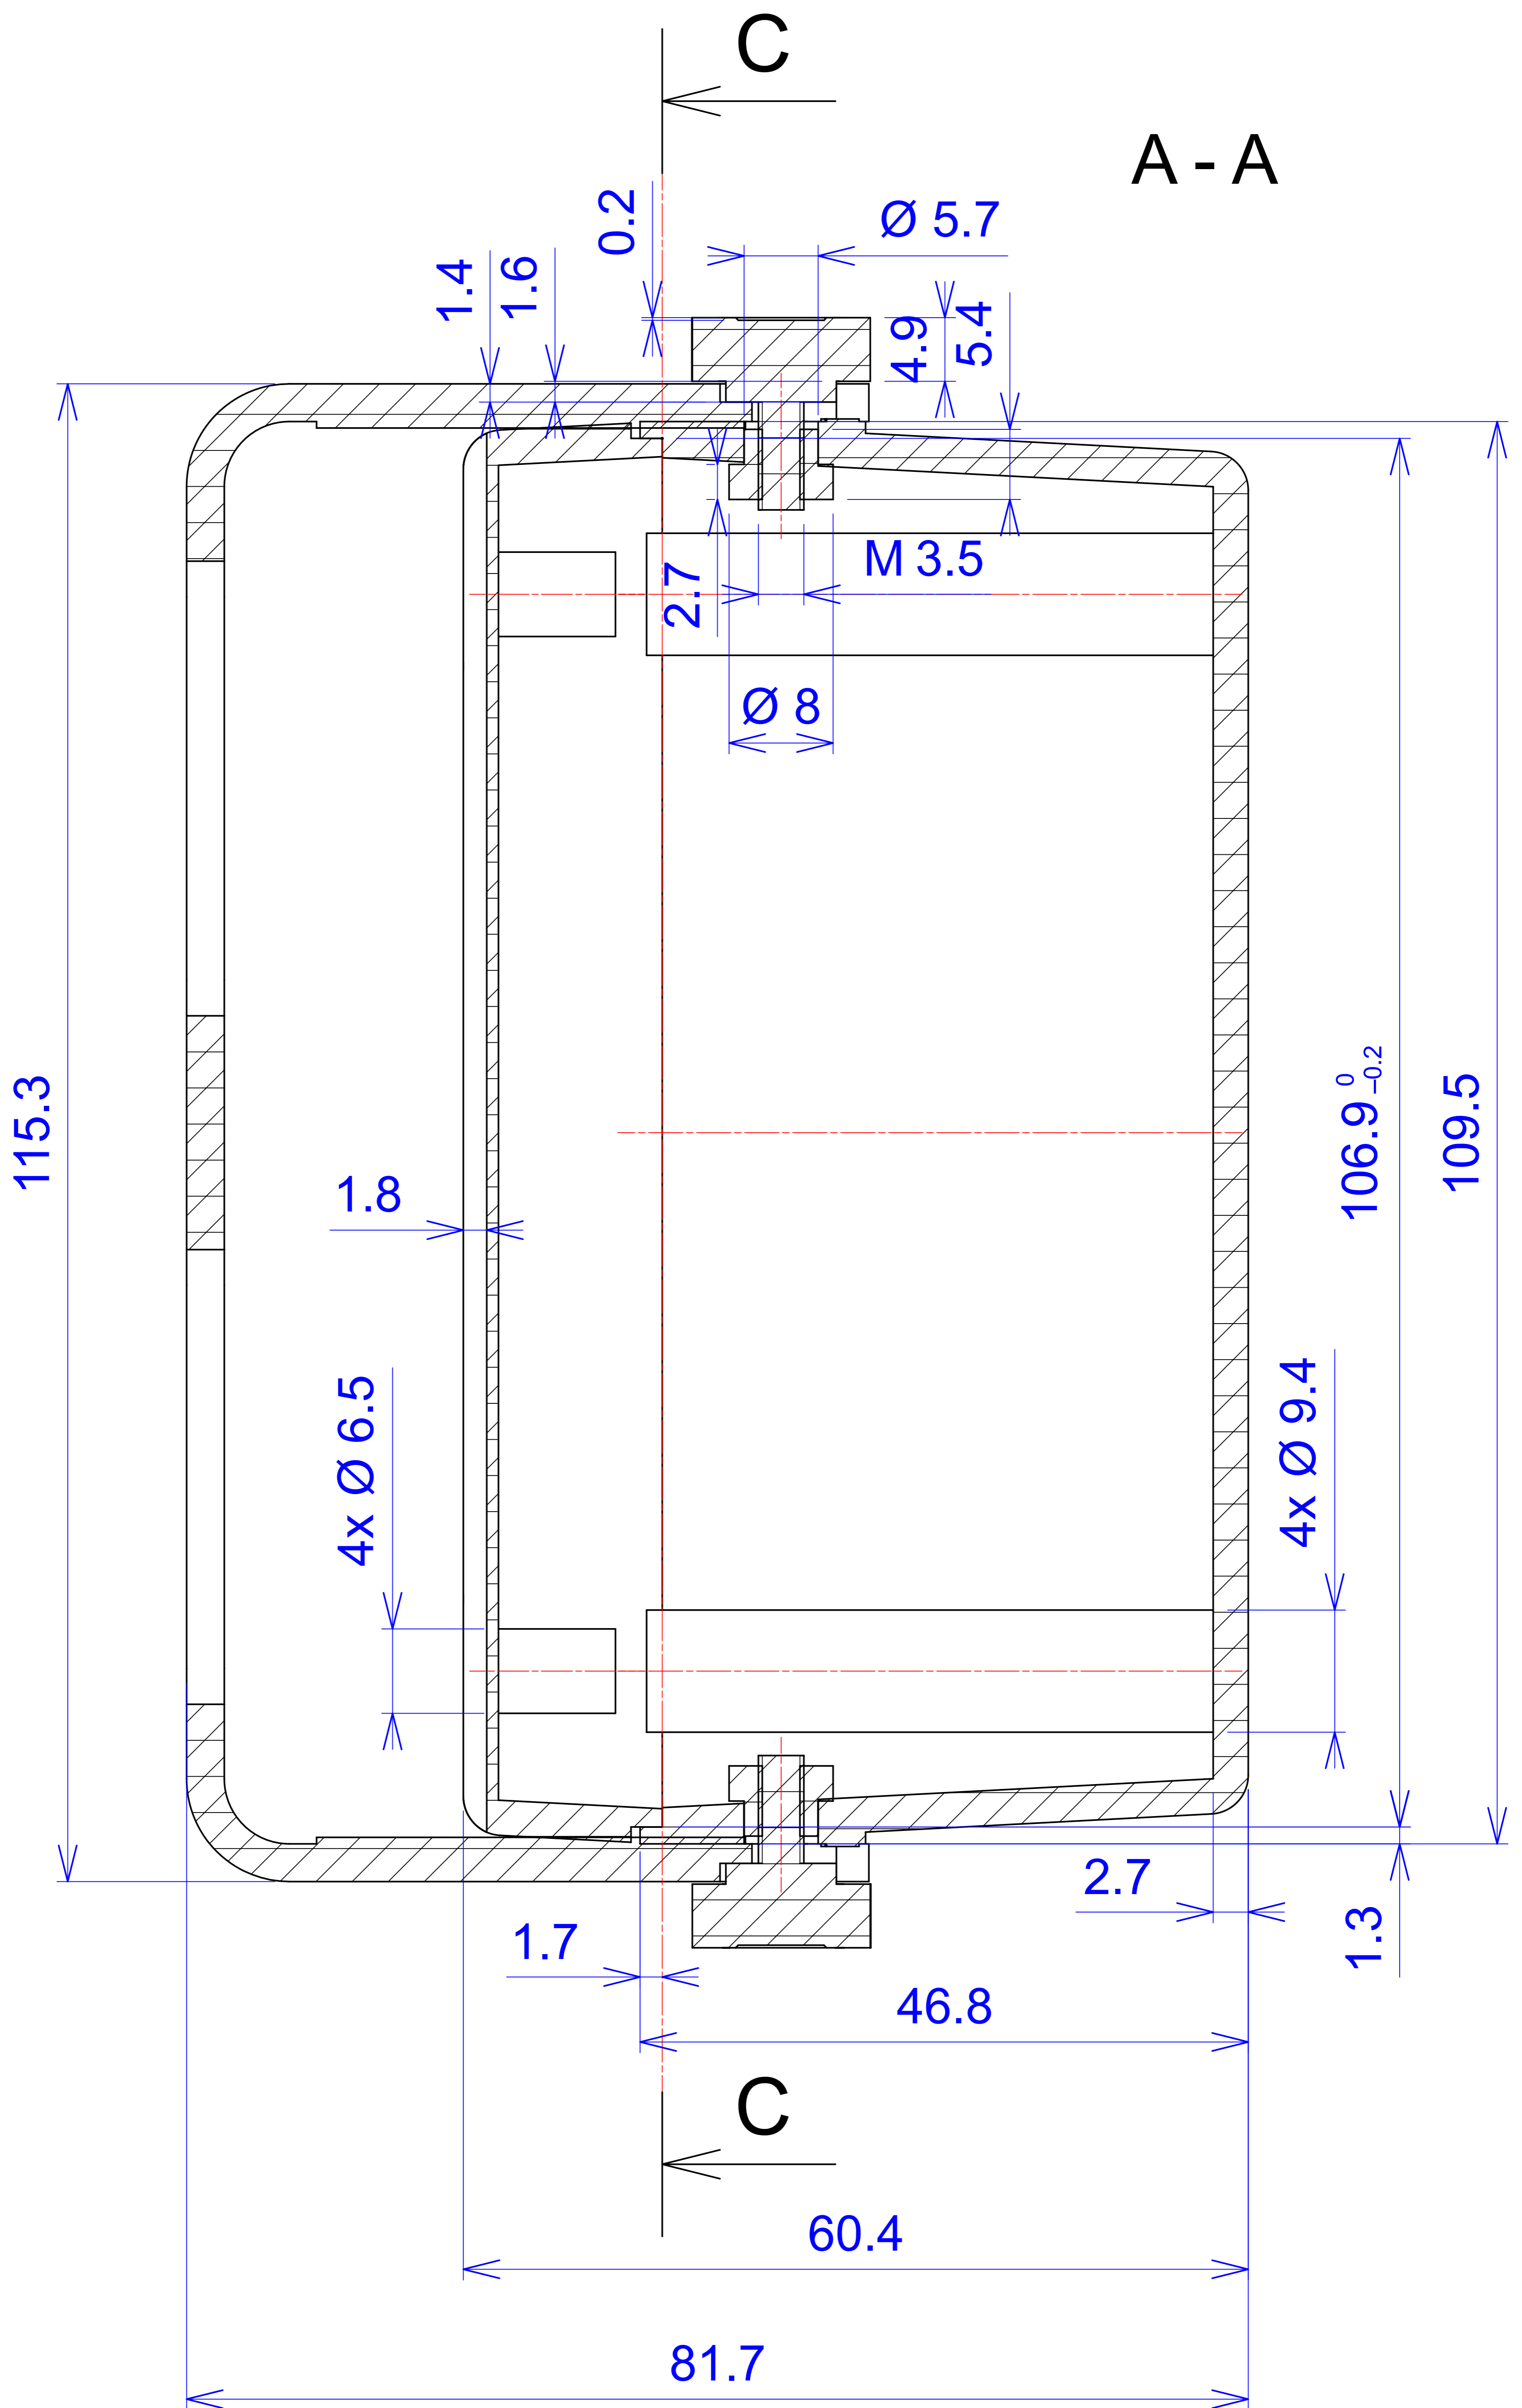

Model produktu	Z-41	
Format:	A4	Materiał: Polystyrene (PS)
Skala:	1:1	Tolerancja: +/- 0.1
KRADEX		ul. Naddnieprzańska 32 04-205 Warszawa Tel: +48 022 613-08-88, Fax: 812-10-68 www.kradex.com.pl

D - D

4x Ø 9.4

4x Ø 3.8

C - C