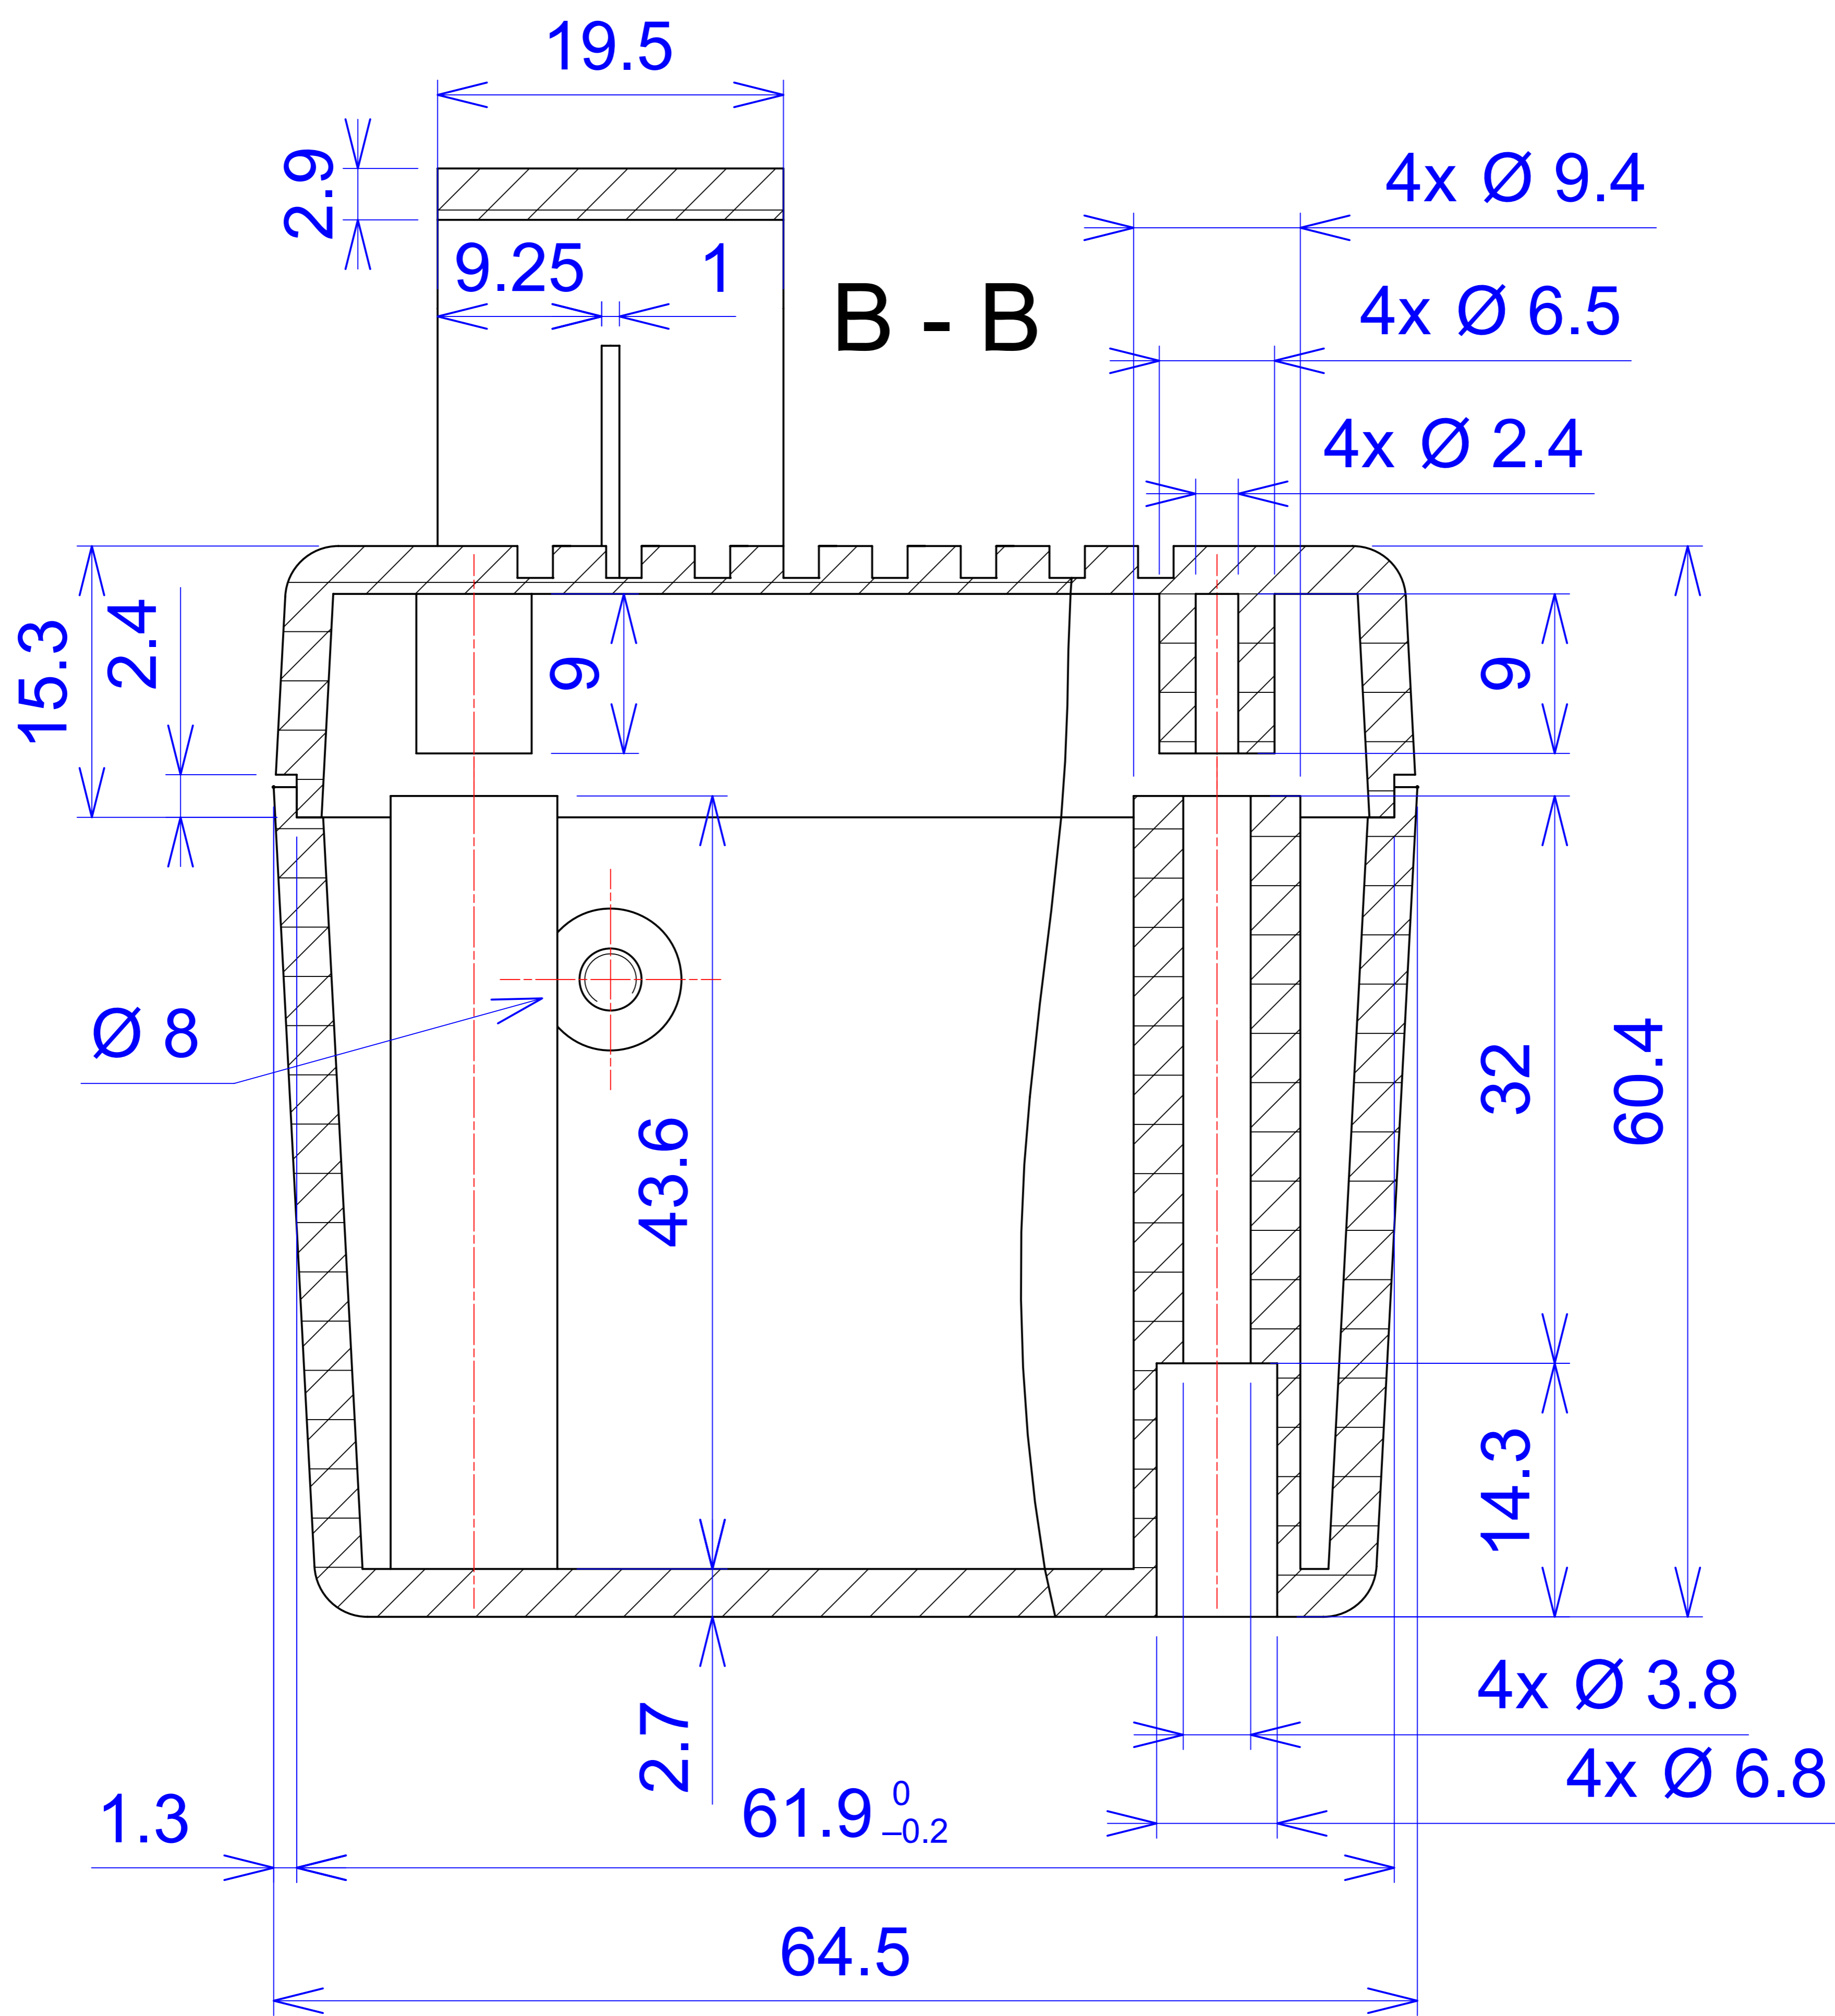

Model produktu	Z-41	
Format:	A4	Materiał: Polystyrene (PS)
Skala:	1:1	Tolerancja: +/- 0.1
KRADEX		ul. Naddnieprzańska 32 04-205 Warszawa Tel: +48 022 613-08-88, Fax: 812-10-68 www.kradex.com.pl

D - D

4x Ø 9.4

4x Ø 3.8

C - C