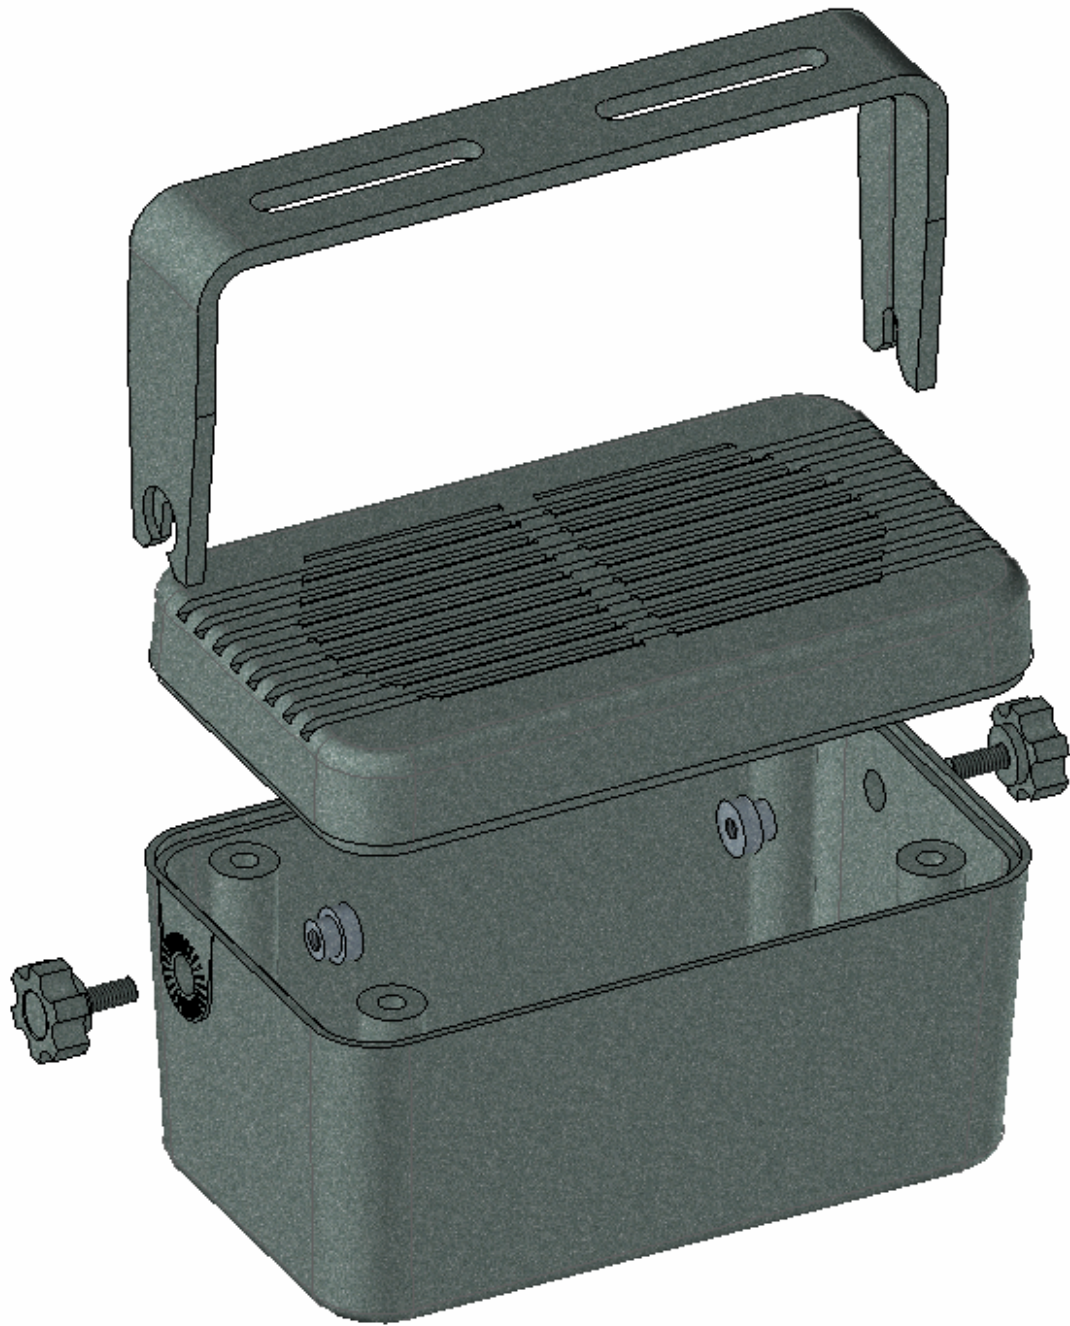

Model produktu	Z-41	
Format:	A4	Materiał: Polystyrene (PS)
Skala:	1:1	Tolerancja: +/- 0.1
KRADEX		ul. Naddnieprzańska 32 04-205 Warszawa Tel: +48 022 613-08-88, Fax: 812-10-68 www.kradex.com.pl

D - D

4x Ø 9.4

4x Ø 3.8

C - C