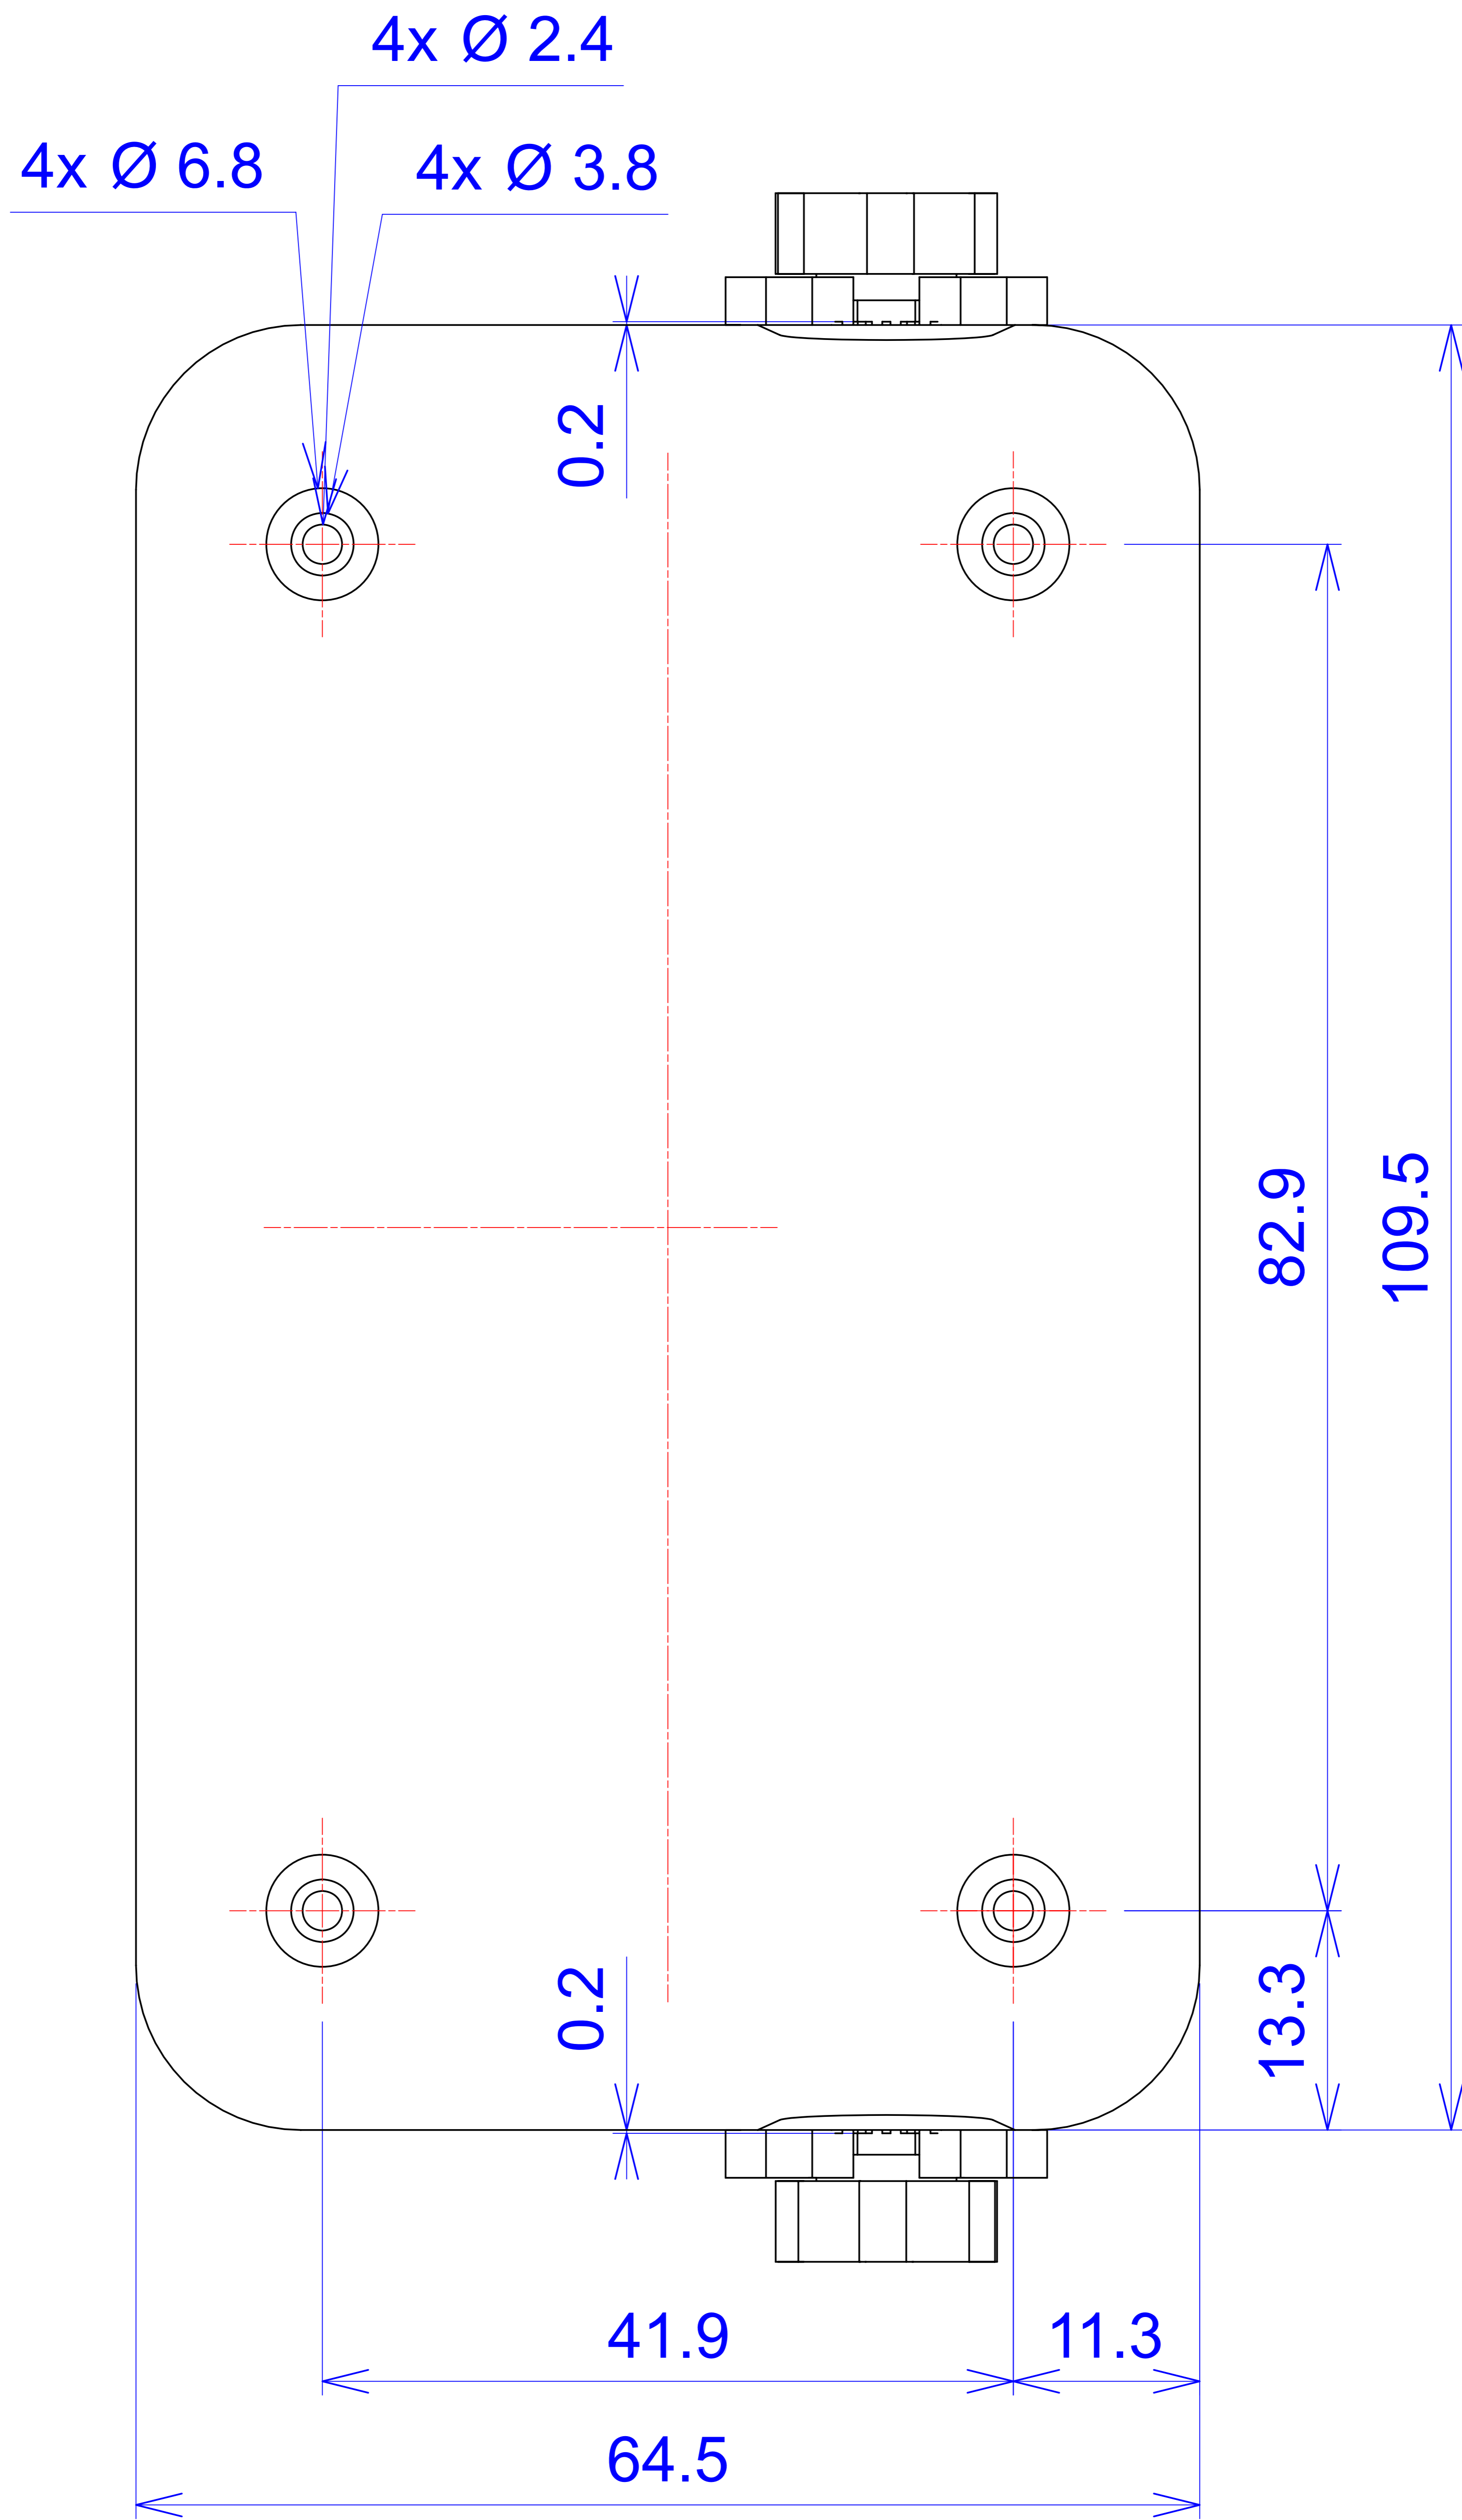

Model produktu	Z-41	
Format:	A4	Materiał: Polystyrene (PS)
Skala:	1:1	Tolerancja: +/- 0.1
KRADEX		ul. Naddnieprzańska 32 04-205 Warszawa Tel: +48 022 613-08-88, Fax: 812-10-68 www.kradex.com.pl

D - D

4x Ø 9.4

4x Ø 3.8

C - C