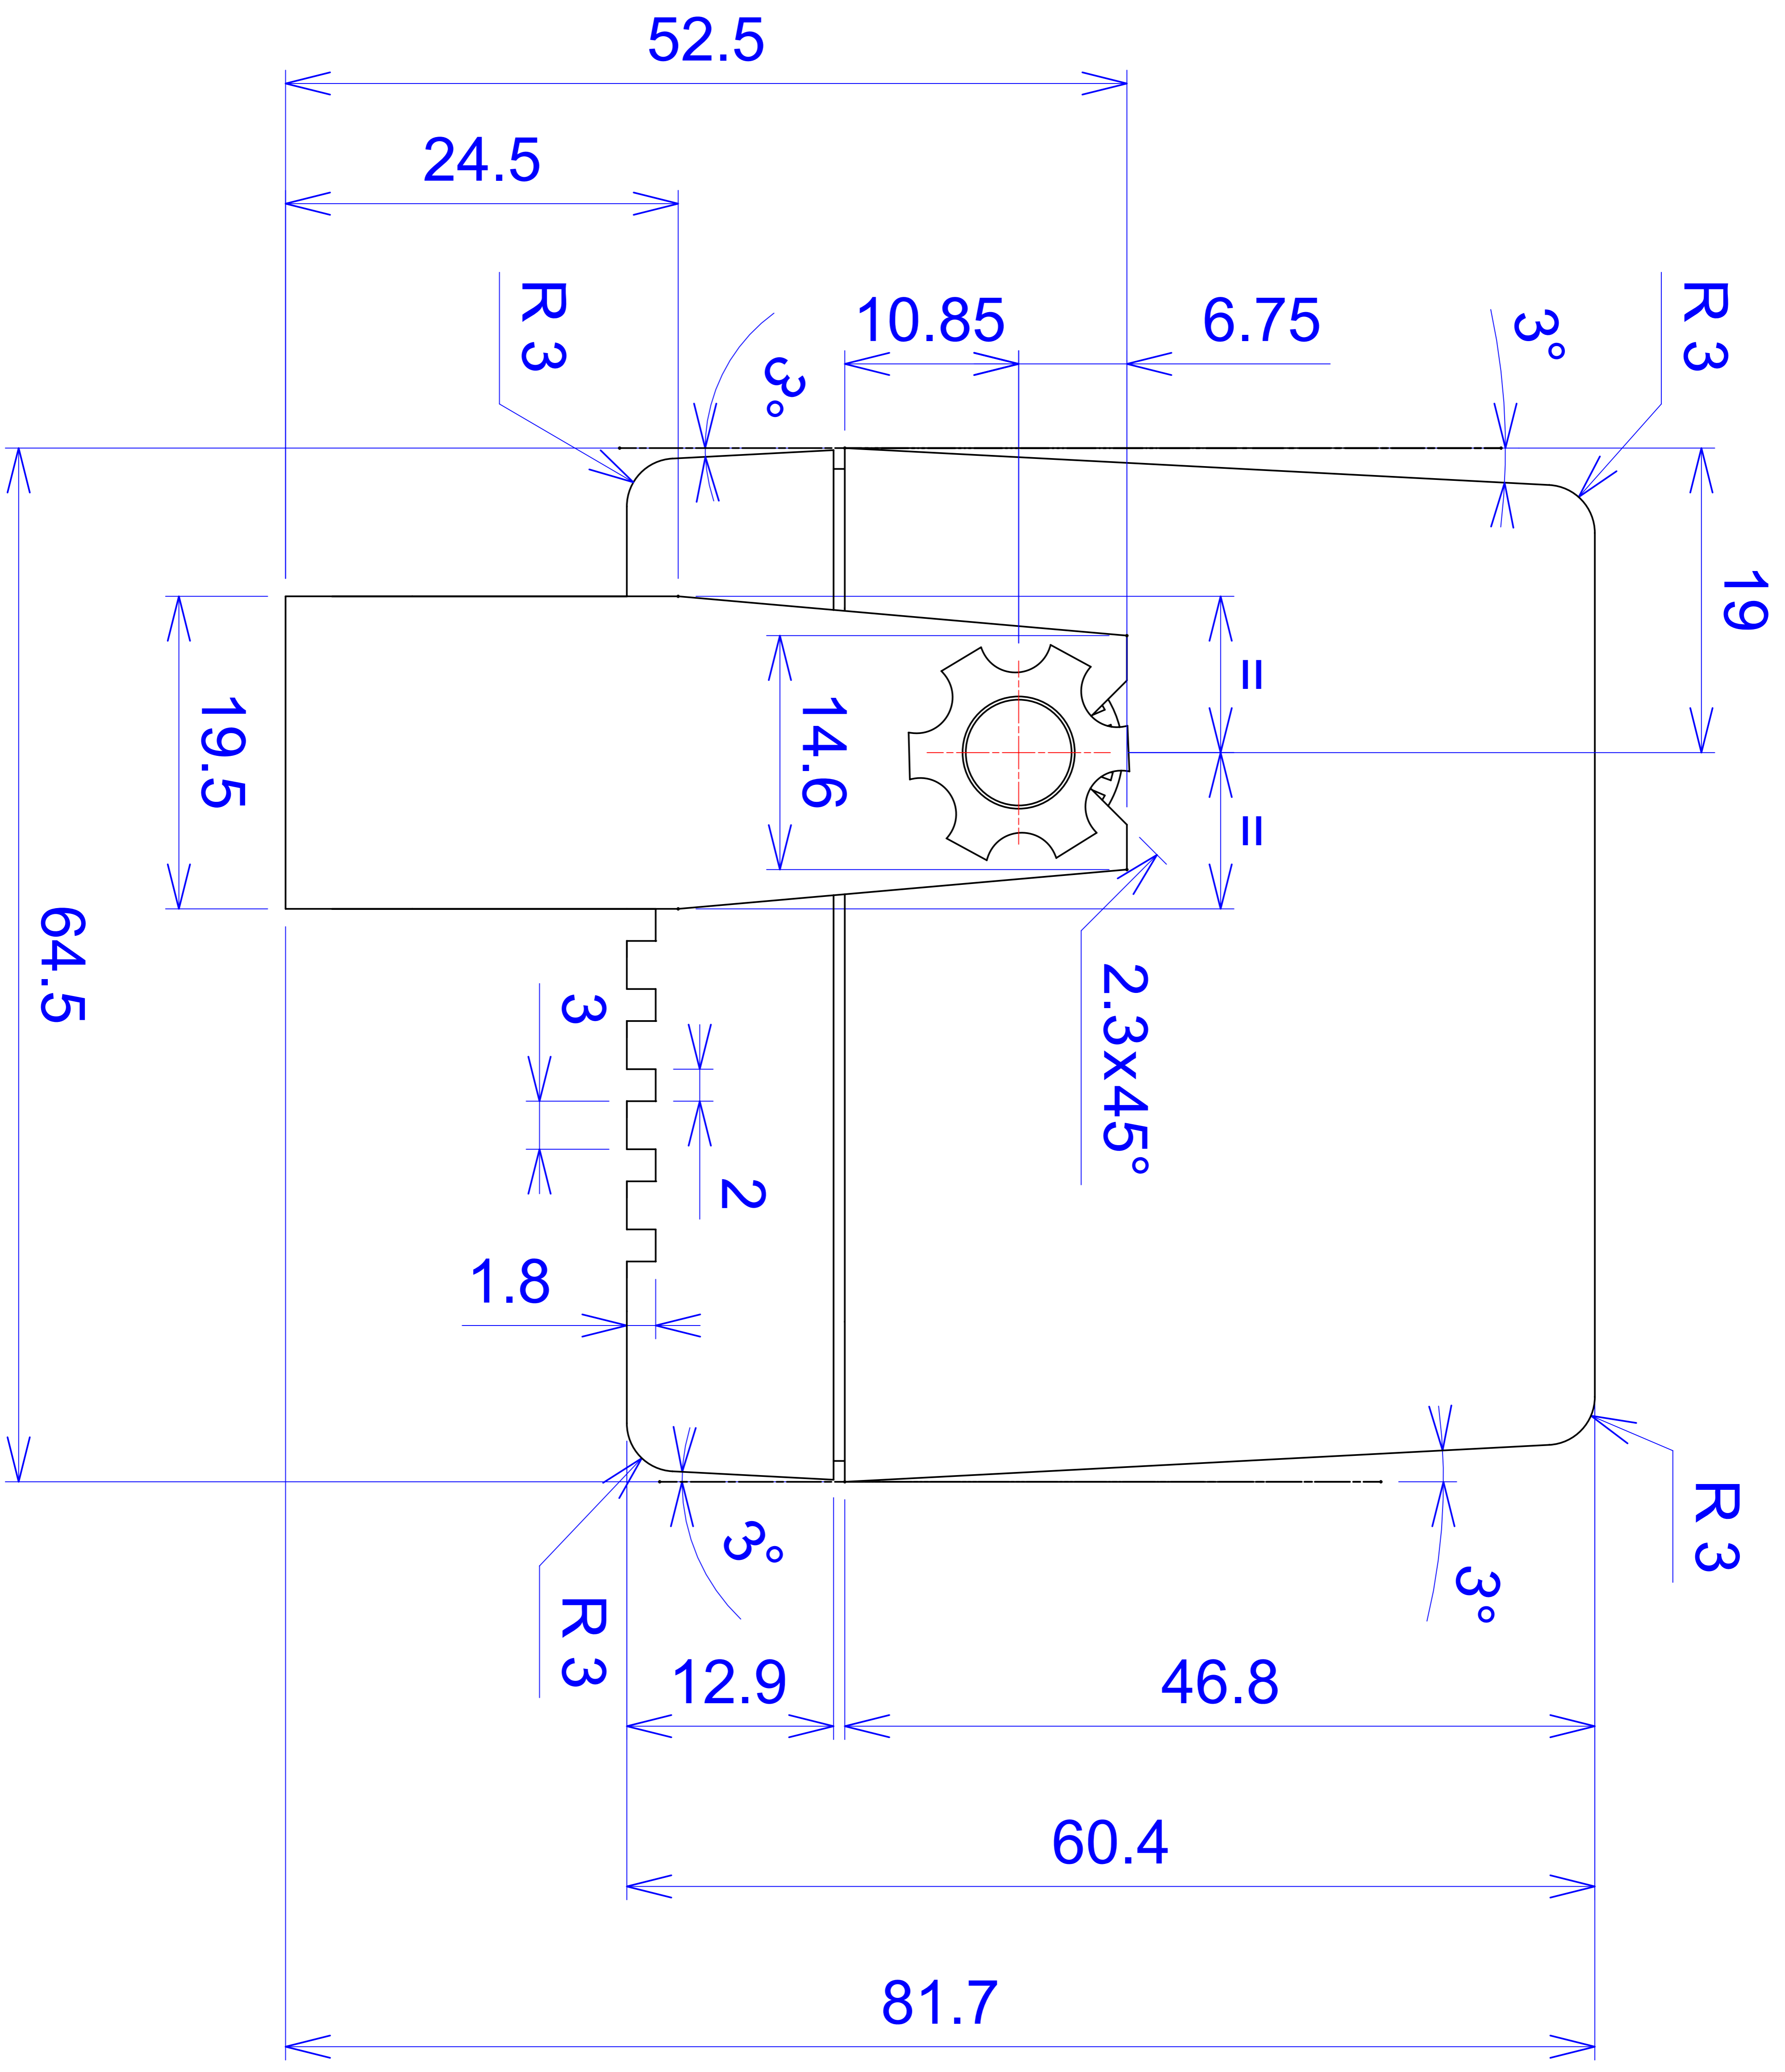

Model produktu	Z-41	
Format:	A4	Materiał: Polystyrene (PS)
Skala:	1:1	Tolerancja: +/- 0.1
KRADEX		ul. Naddnieprzańska 32 04-205 Warszawa Tel: +48 022 613-08-88, Fax: 812-10-68 www.kradex.com.pl

D - D

4x Ø 9.4

4x Ø 3.8

C - C