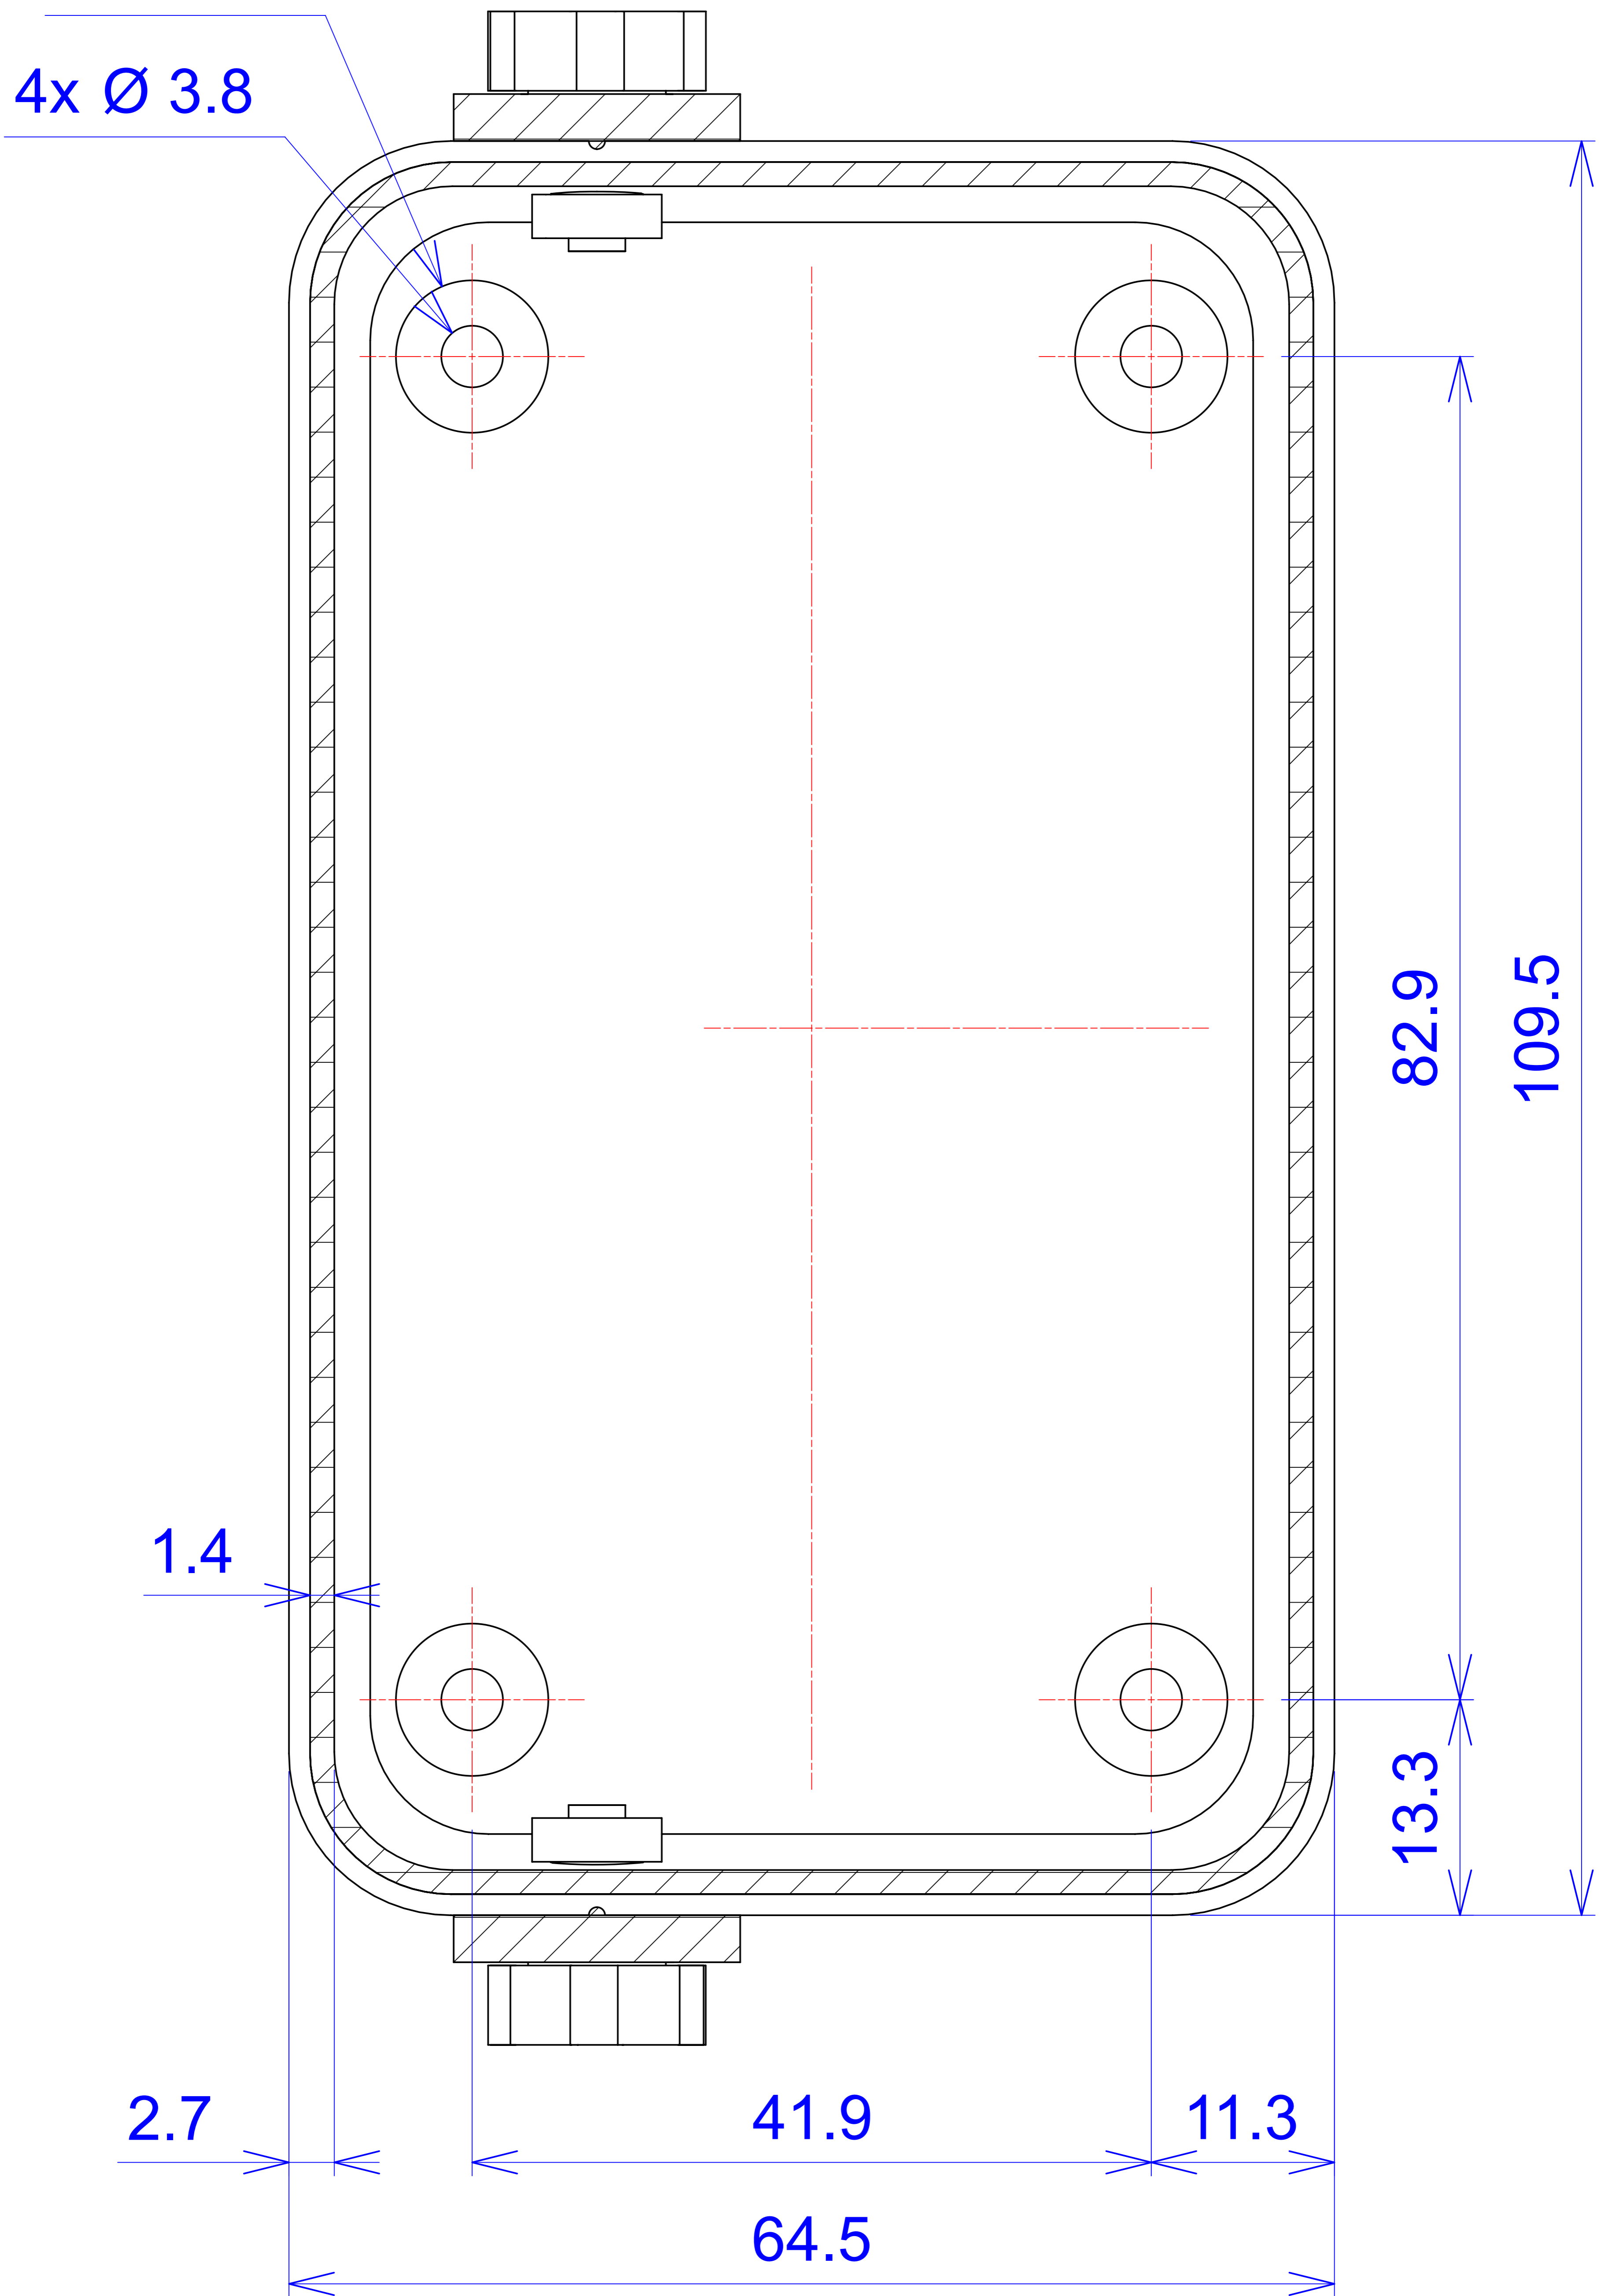

Model produktu	Z-41	
Format:	A4	Materiał: Polystyrene (PS)
Skala:	1:1	Tolerancja: +/- 0.1
KRADEX		ul. Naddnieprzańska 32 04-205 Warszawa Tel: +48 022 613-08-88, Fax: 812-10-68 www.kradex.com.pl

D - D

4x Ø 9.4

4x Ø 3.8

C - C