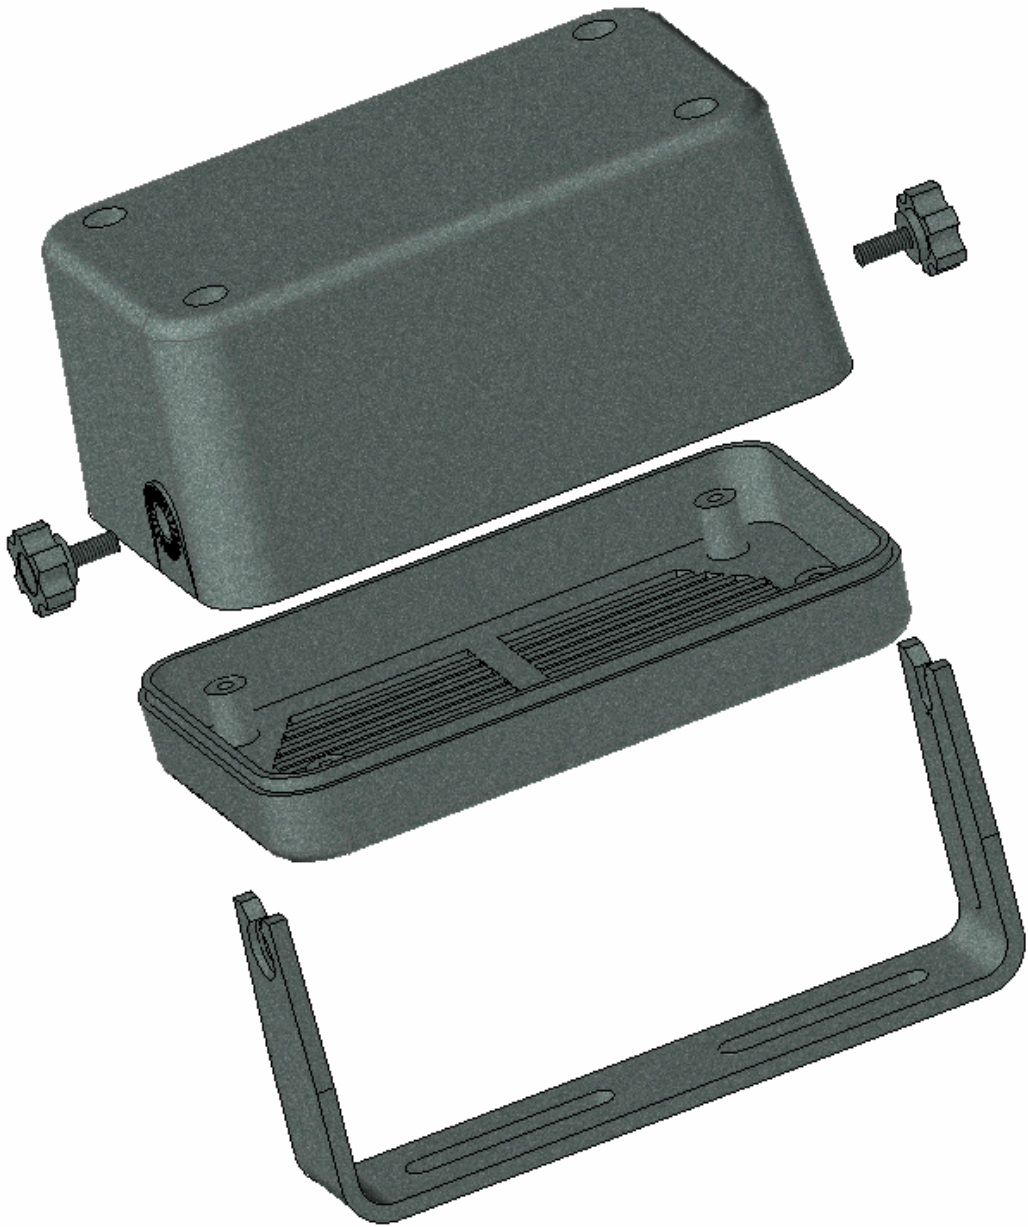

Model produktu	Z-41	
Format:	A4	Materiał: Polystyrene (PS)
Skala:	1:1	Tolerancja: +/- 0.1
KRADEX		ul. Naddnieprzańska 32 04-205 Warszawa Tel: +48 022 613-08-88, Fax: 812-10-68 www.kradex.com.pl

D - D

4x Ø 9.4

4x Ø 3.8

C - C