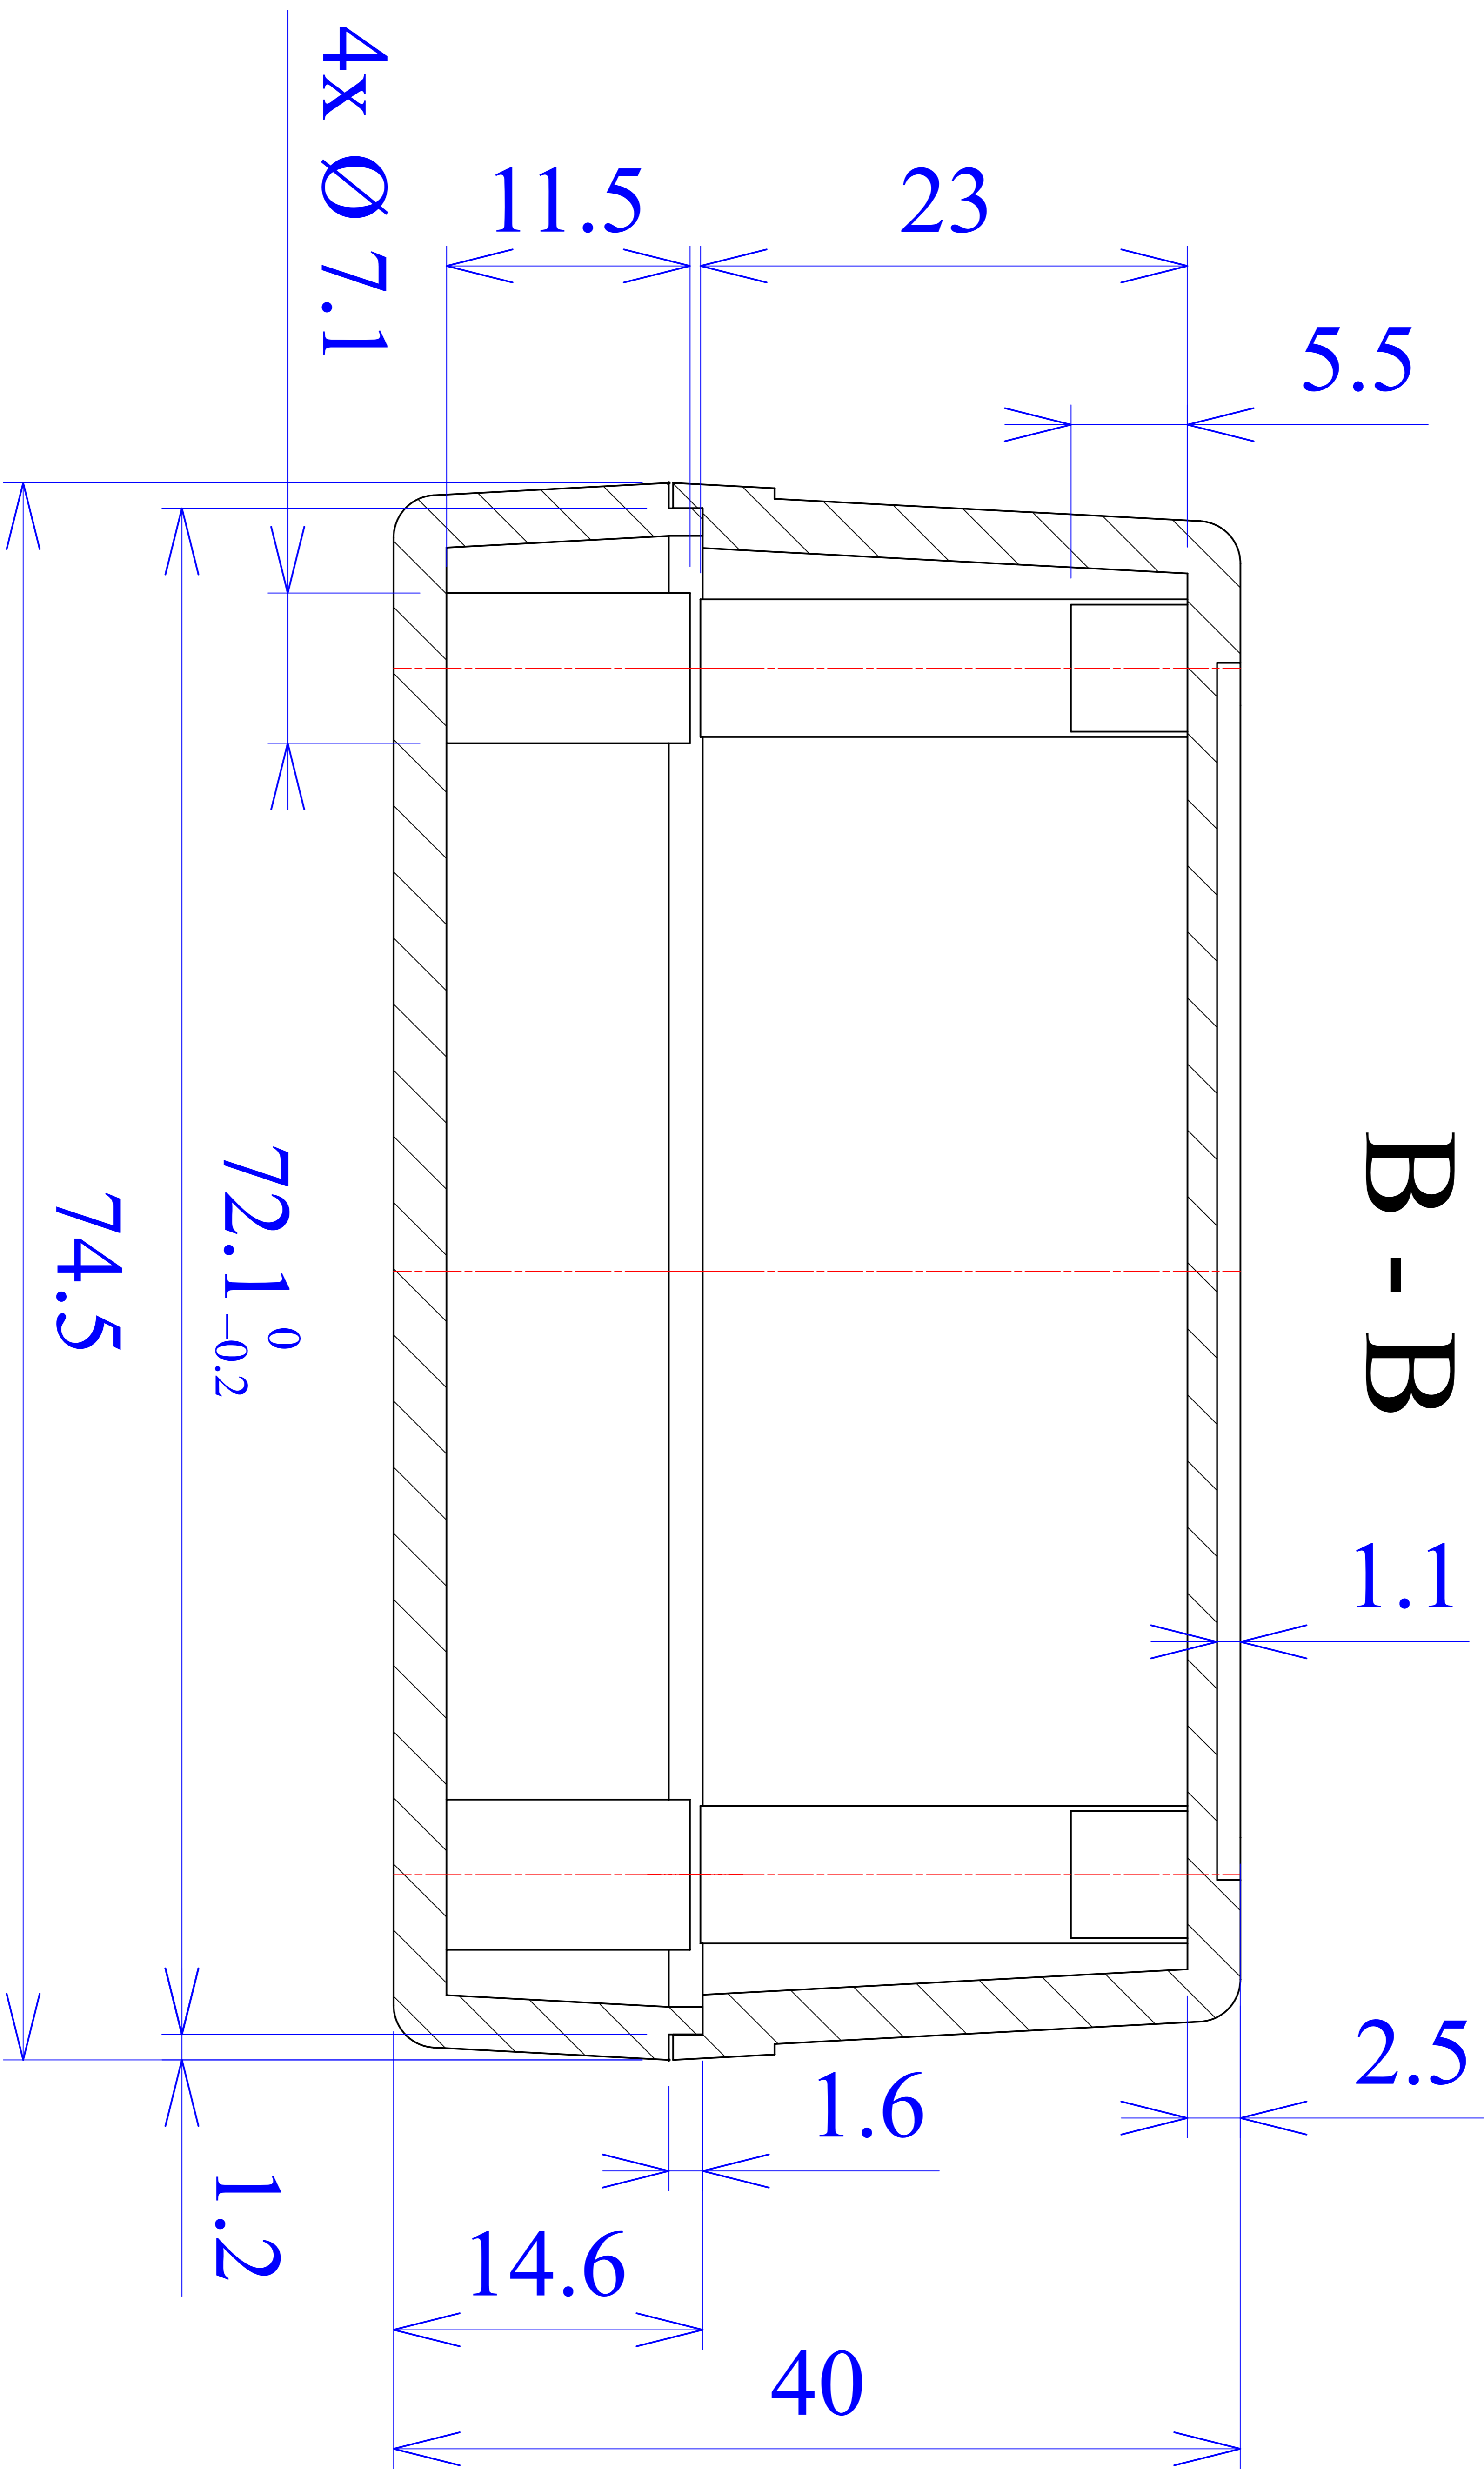

Model produktu	<b>Z-52</b>	
Format:	<b>A4</b>	Materiał:
Skala:	<b>1:1</b>	<b>Polystyrene (PS)</b>
		Tolerancja:
		<b>+/- 0.1</b>
	 <b>KRADEX</b> ul. Nadmiejska 32 04-205 Warszawa Tel: +48 022 613-08-88, Fax: 812-10-68 www.kradex.com.pl	

# D - D

4x Ø 7.1

4x Ø 3.8

R 1

R 1

1.3

R 1

8.75

R 1

2.5

57

8.75

74.5

128.4

145.9

169.5