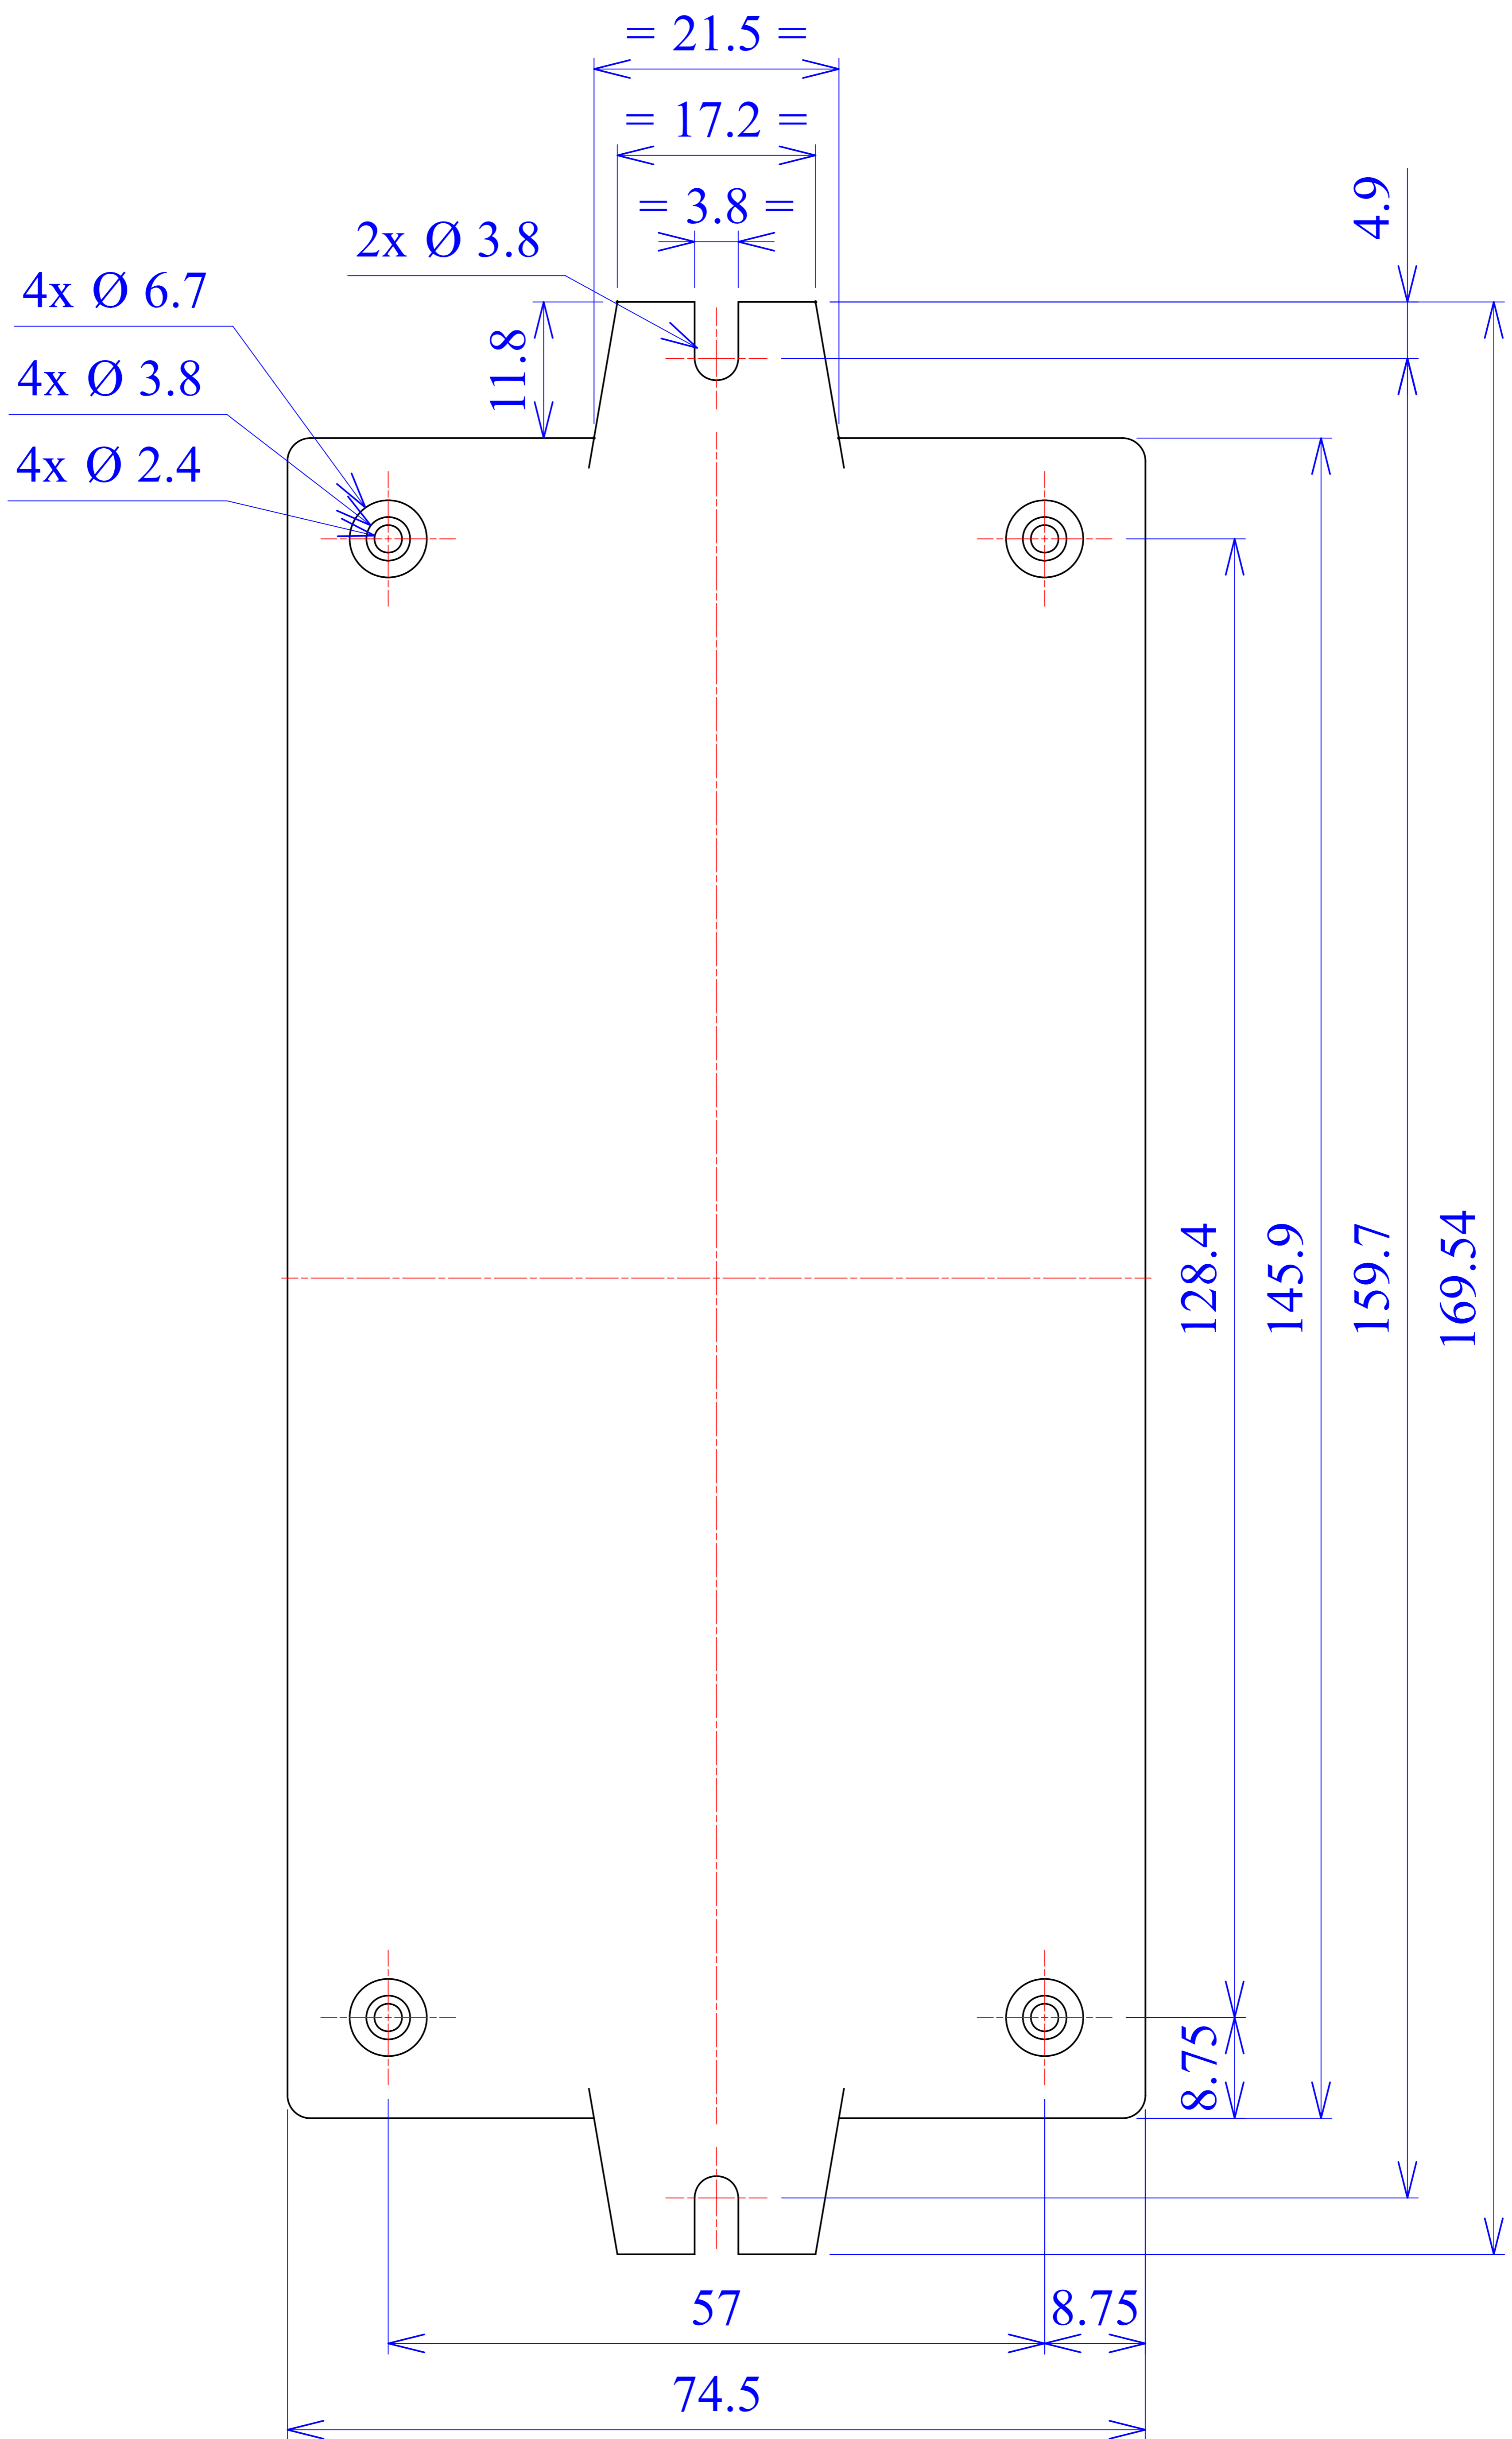

Model produktu	<b>Z-52</b>	
Format:	<b>A4</b>	Materiał:
Skala:	<b>1:1</b>	<b>Polystyrene (PS)</b>
		Tolerancja:
		<b>+/- 0.1</b>
	 <b>KRADEX</b> ul. Nadmiejska 32 04-205 Warszawa Tel: +48 022 613-08-88, Fax: 812-10-68 www.kradex.com.pl	

# D - D

4x Ø 7.1

4x Ø 3.8

R 1

R 1

1.3

R 1

8.75

R 1

2.5

57

8.75

74.5

128.4

145.9

169.5