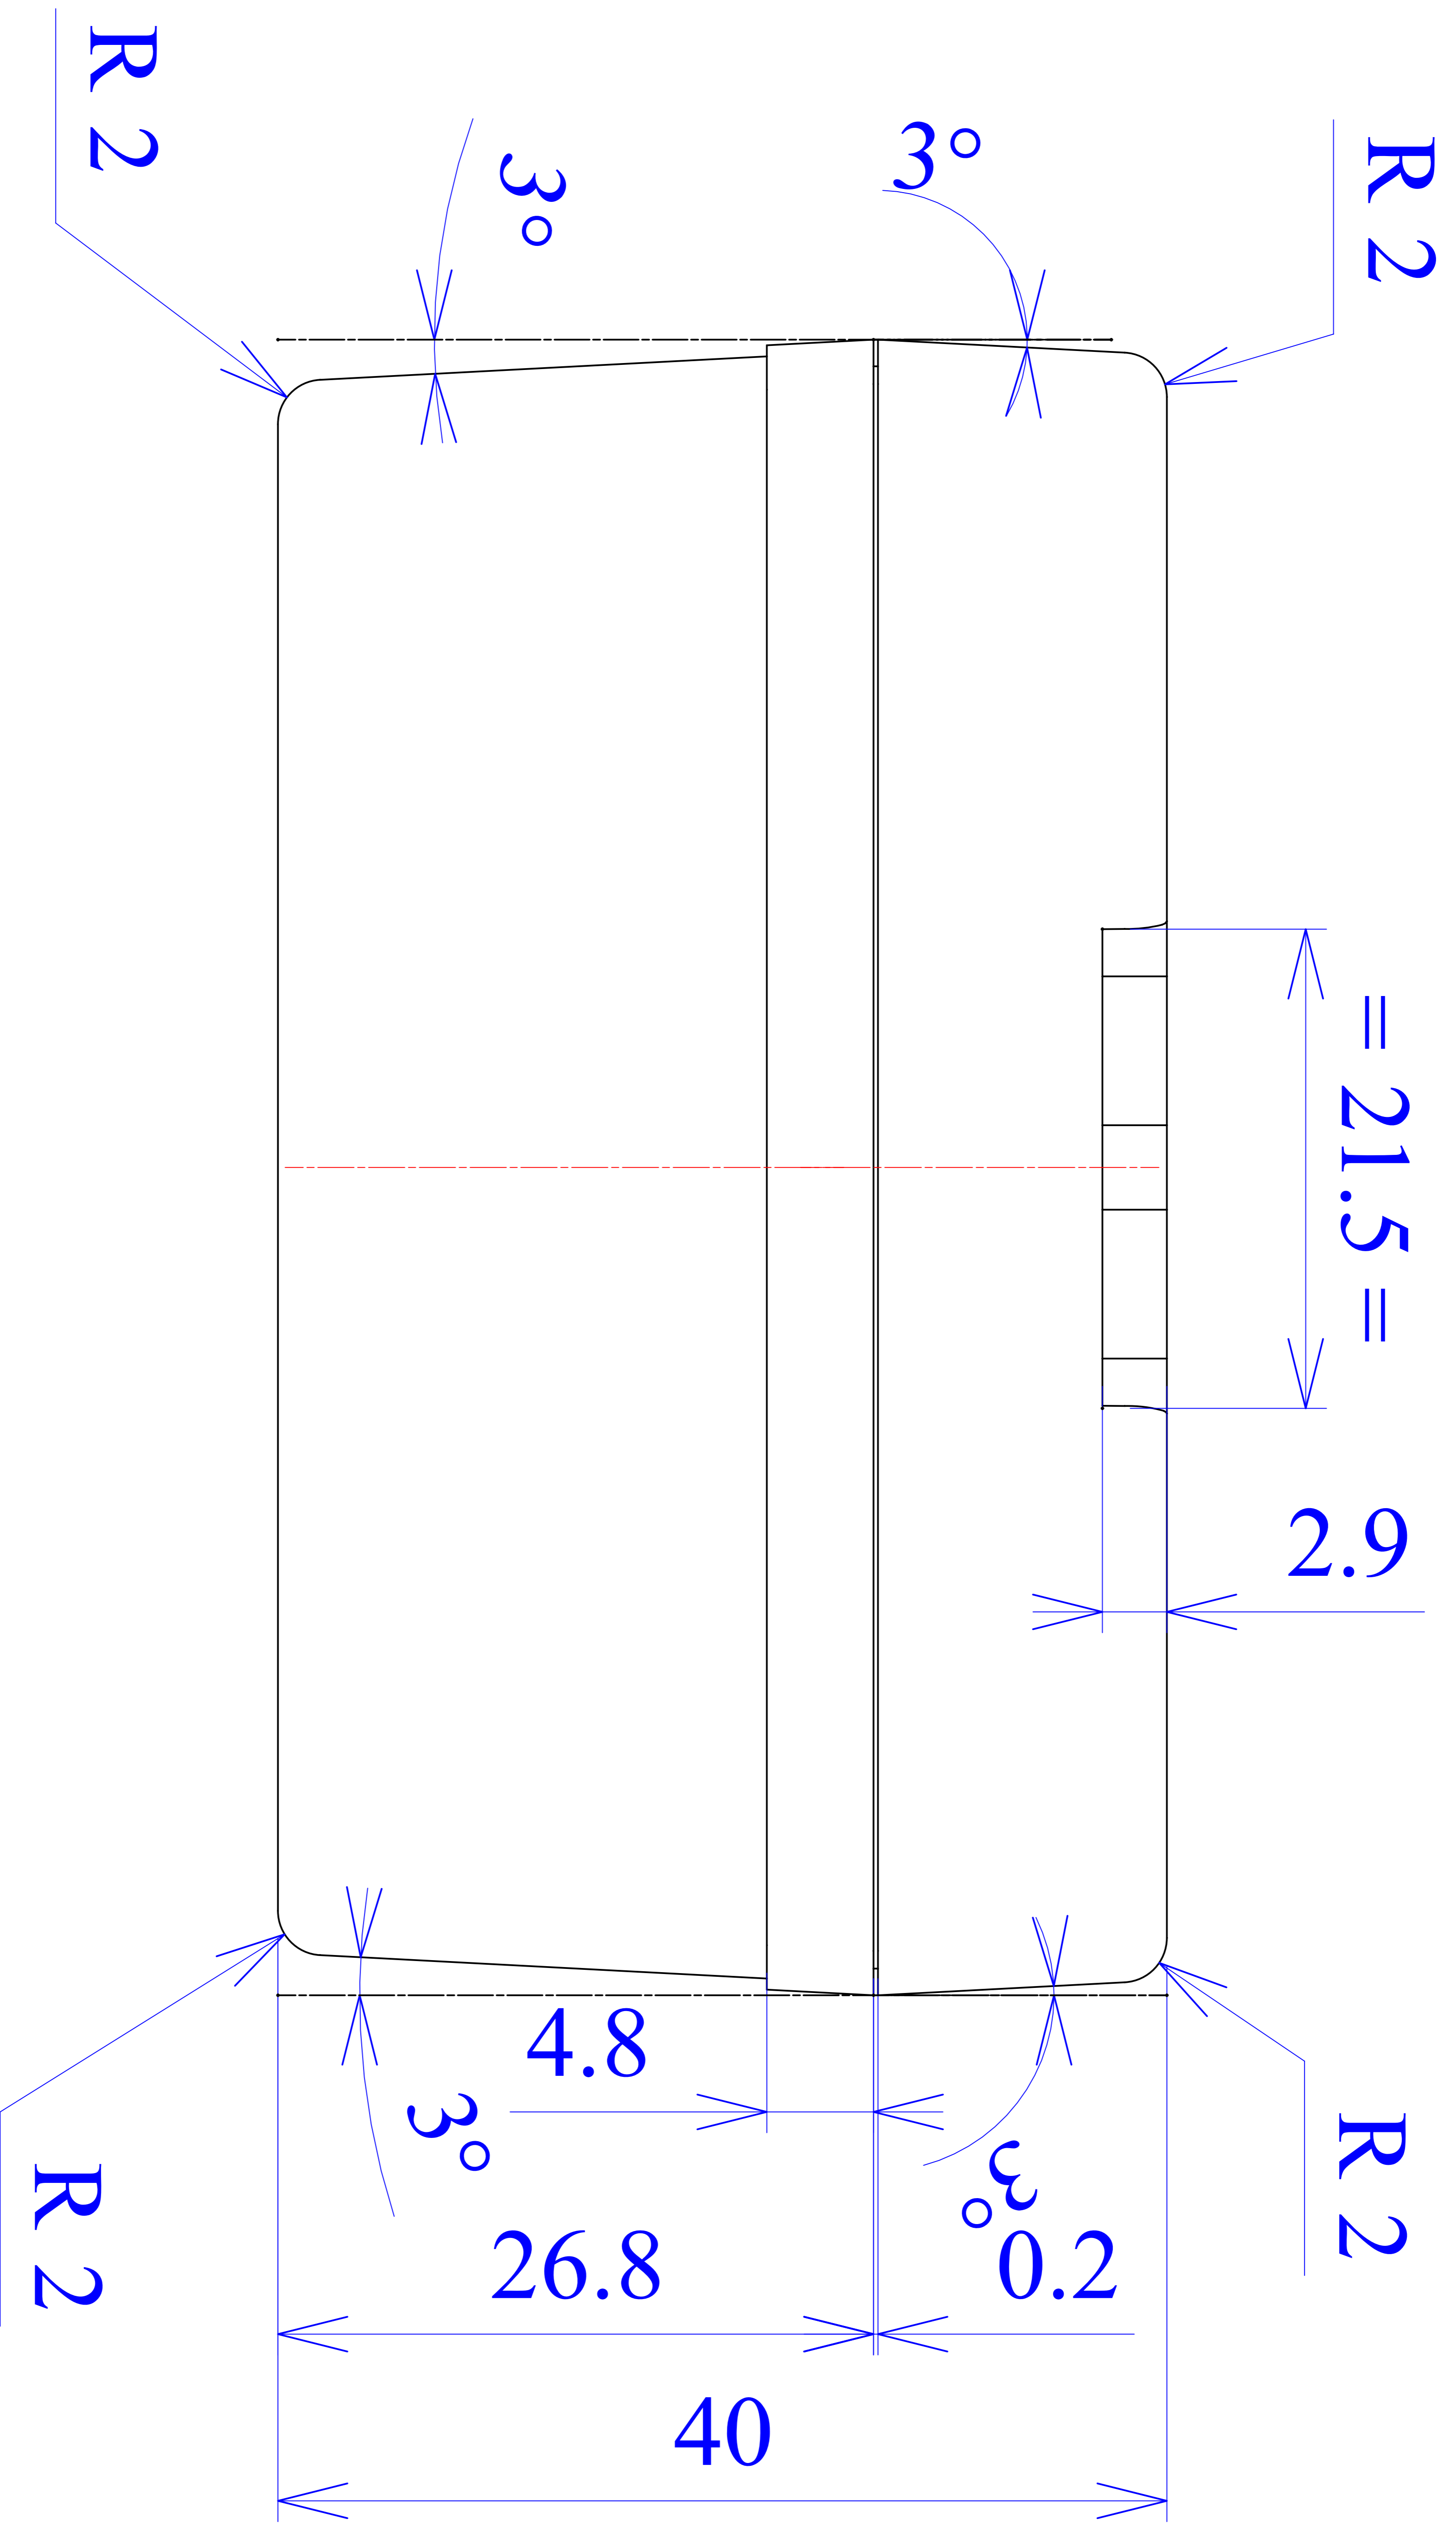

Model produktu	<b>Z-52</b>	
Format:	<b>A4</b>	Materiał:
Skala:	<b>1:1</b>	<b>Polystyrene (PS)</b>
		Tolerancja:
		<b>+/- 0.1</b>
	 <b>KRADEX</b> ul. Nadmiejska 32 04-205 Warszawa Tel: +48 022 613-08-88, Fax: 812-10-68 www.kradex.com.pl	

# D - D

4x Ø 7.1

4x Ø 3.8

R 1

R 1

1.3

R 1

8.75

R 1

2.5

57

8.75

74.5

128.4

145.9

169.5