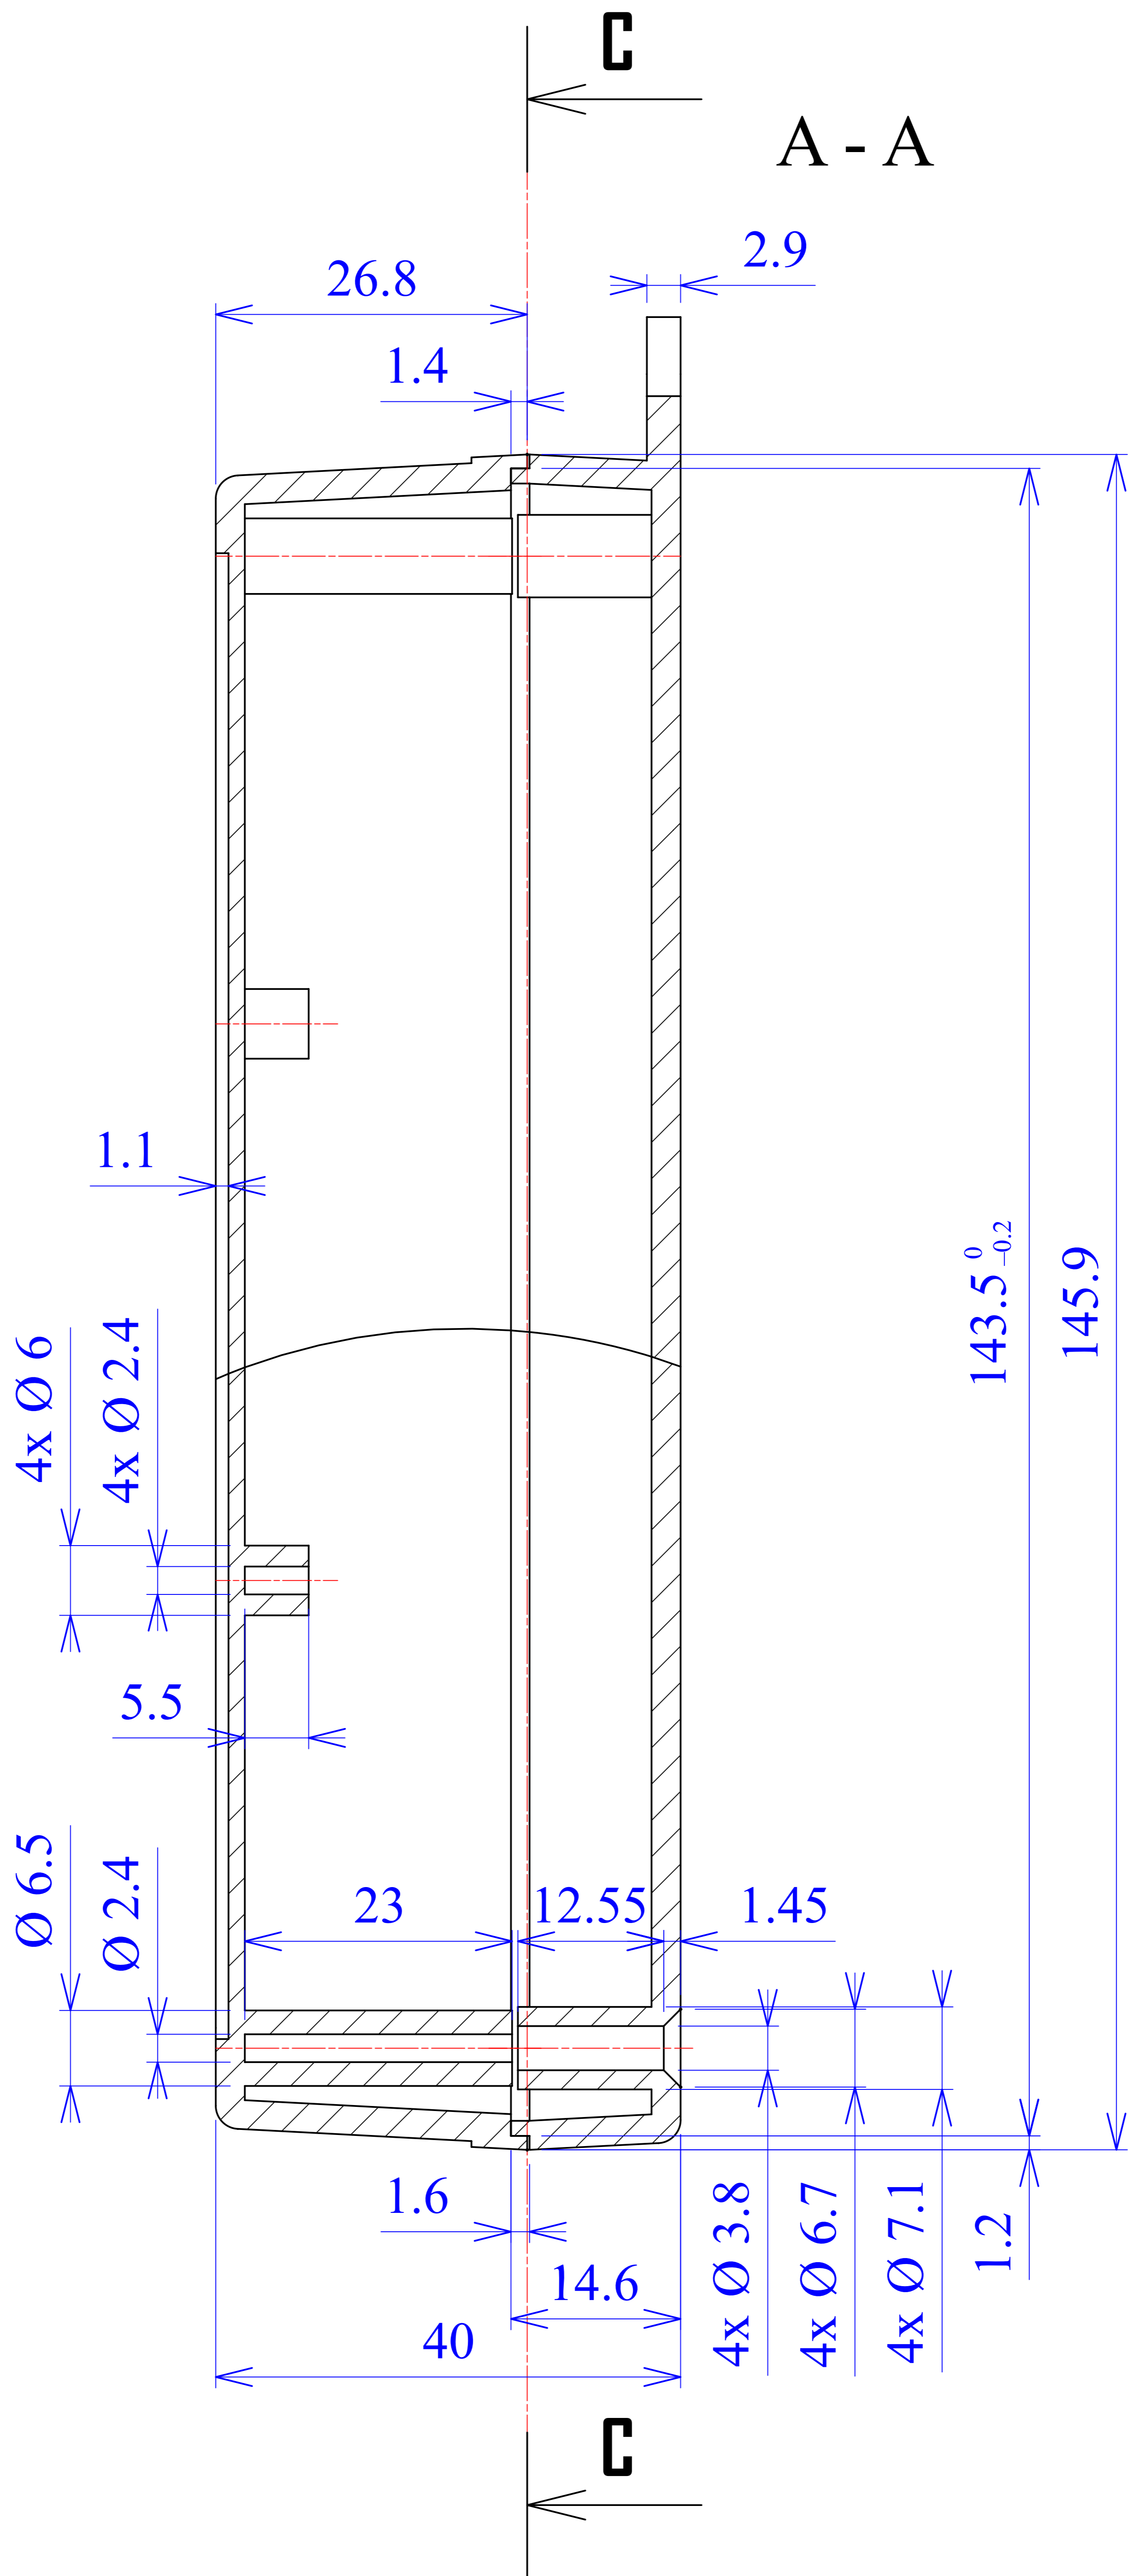

Model produktu	<b>Z-52</b>	
Format:	<b>A4</b>	Materiał:
Skala:	<b>1:1</b>	<b>Polystyrene (PS)</b>
		Tolerancja:
		<b>+/- 0.1</b>
	 <b>KRADEX</b> ul. Nadmiejska 32 04-205 Warszawa Tel: +48 022 613-08-88, Fax: 812-10-68 www.kradex.com.pl	

# D - D

4x Ø 7.1

4x Ø 3.8

R 1

R 1

1.3

R 1

8.75

R 1

2.5

57

8.75

74.5

128.4

145.9

169.5