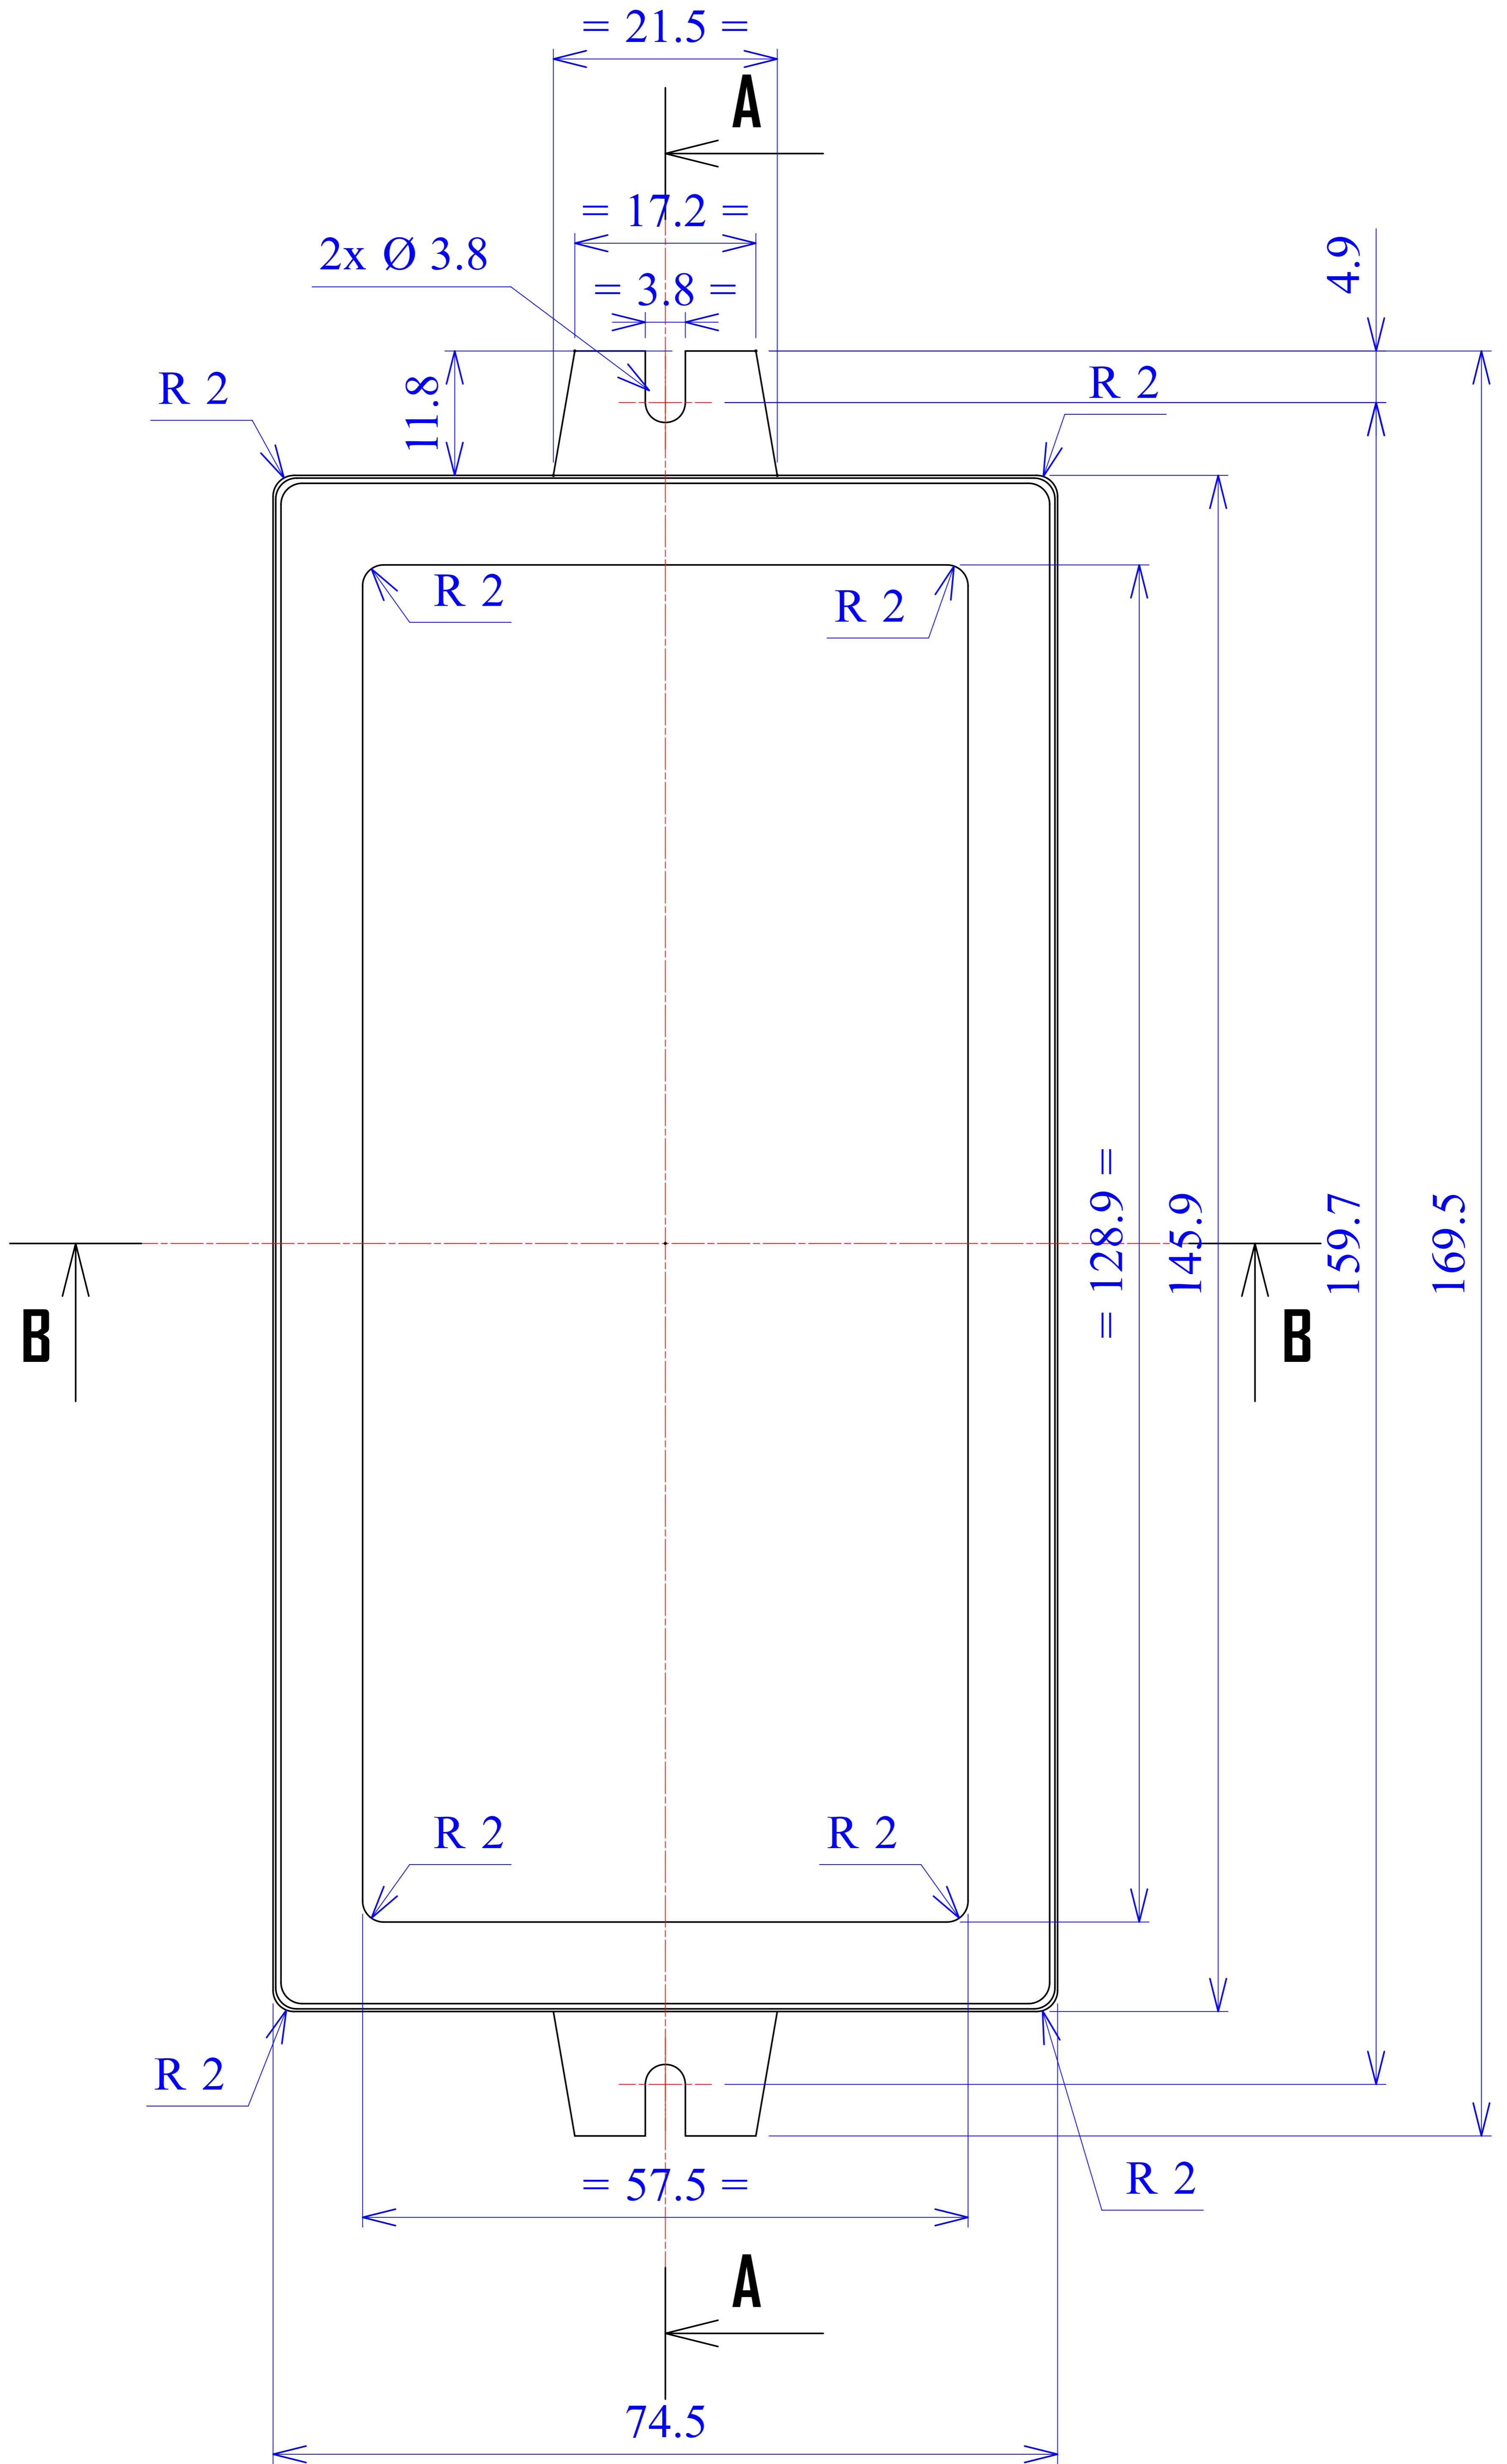

Model produktu	<b>Z-52</b>	
Format:	<b>A4</b>	Materiał:
Skala:	<b>1:1</b>	<b>Polystyrene (PS)</b>
		Tolerancja:
		<b>+/- 0.1</b>
	 <b>KRADEX</b> ul. Nadmiejska 32 04-205 Warszawa Tel: +48 022 613-08-88, Fax: 812-10-68 www.kradex.com.pl	

# D - D

4x Ø 7.1

4x Ø 3.8

R 1

R 1

1.3

R 1

8.75

R 1

2.5

57

8.75

74.5

128.4

145.9

169.5