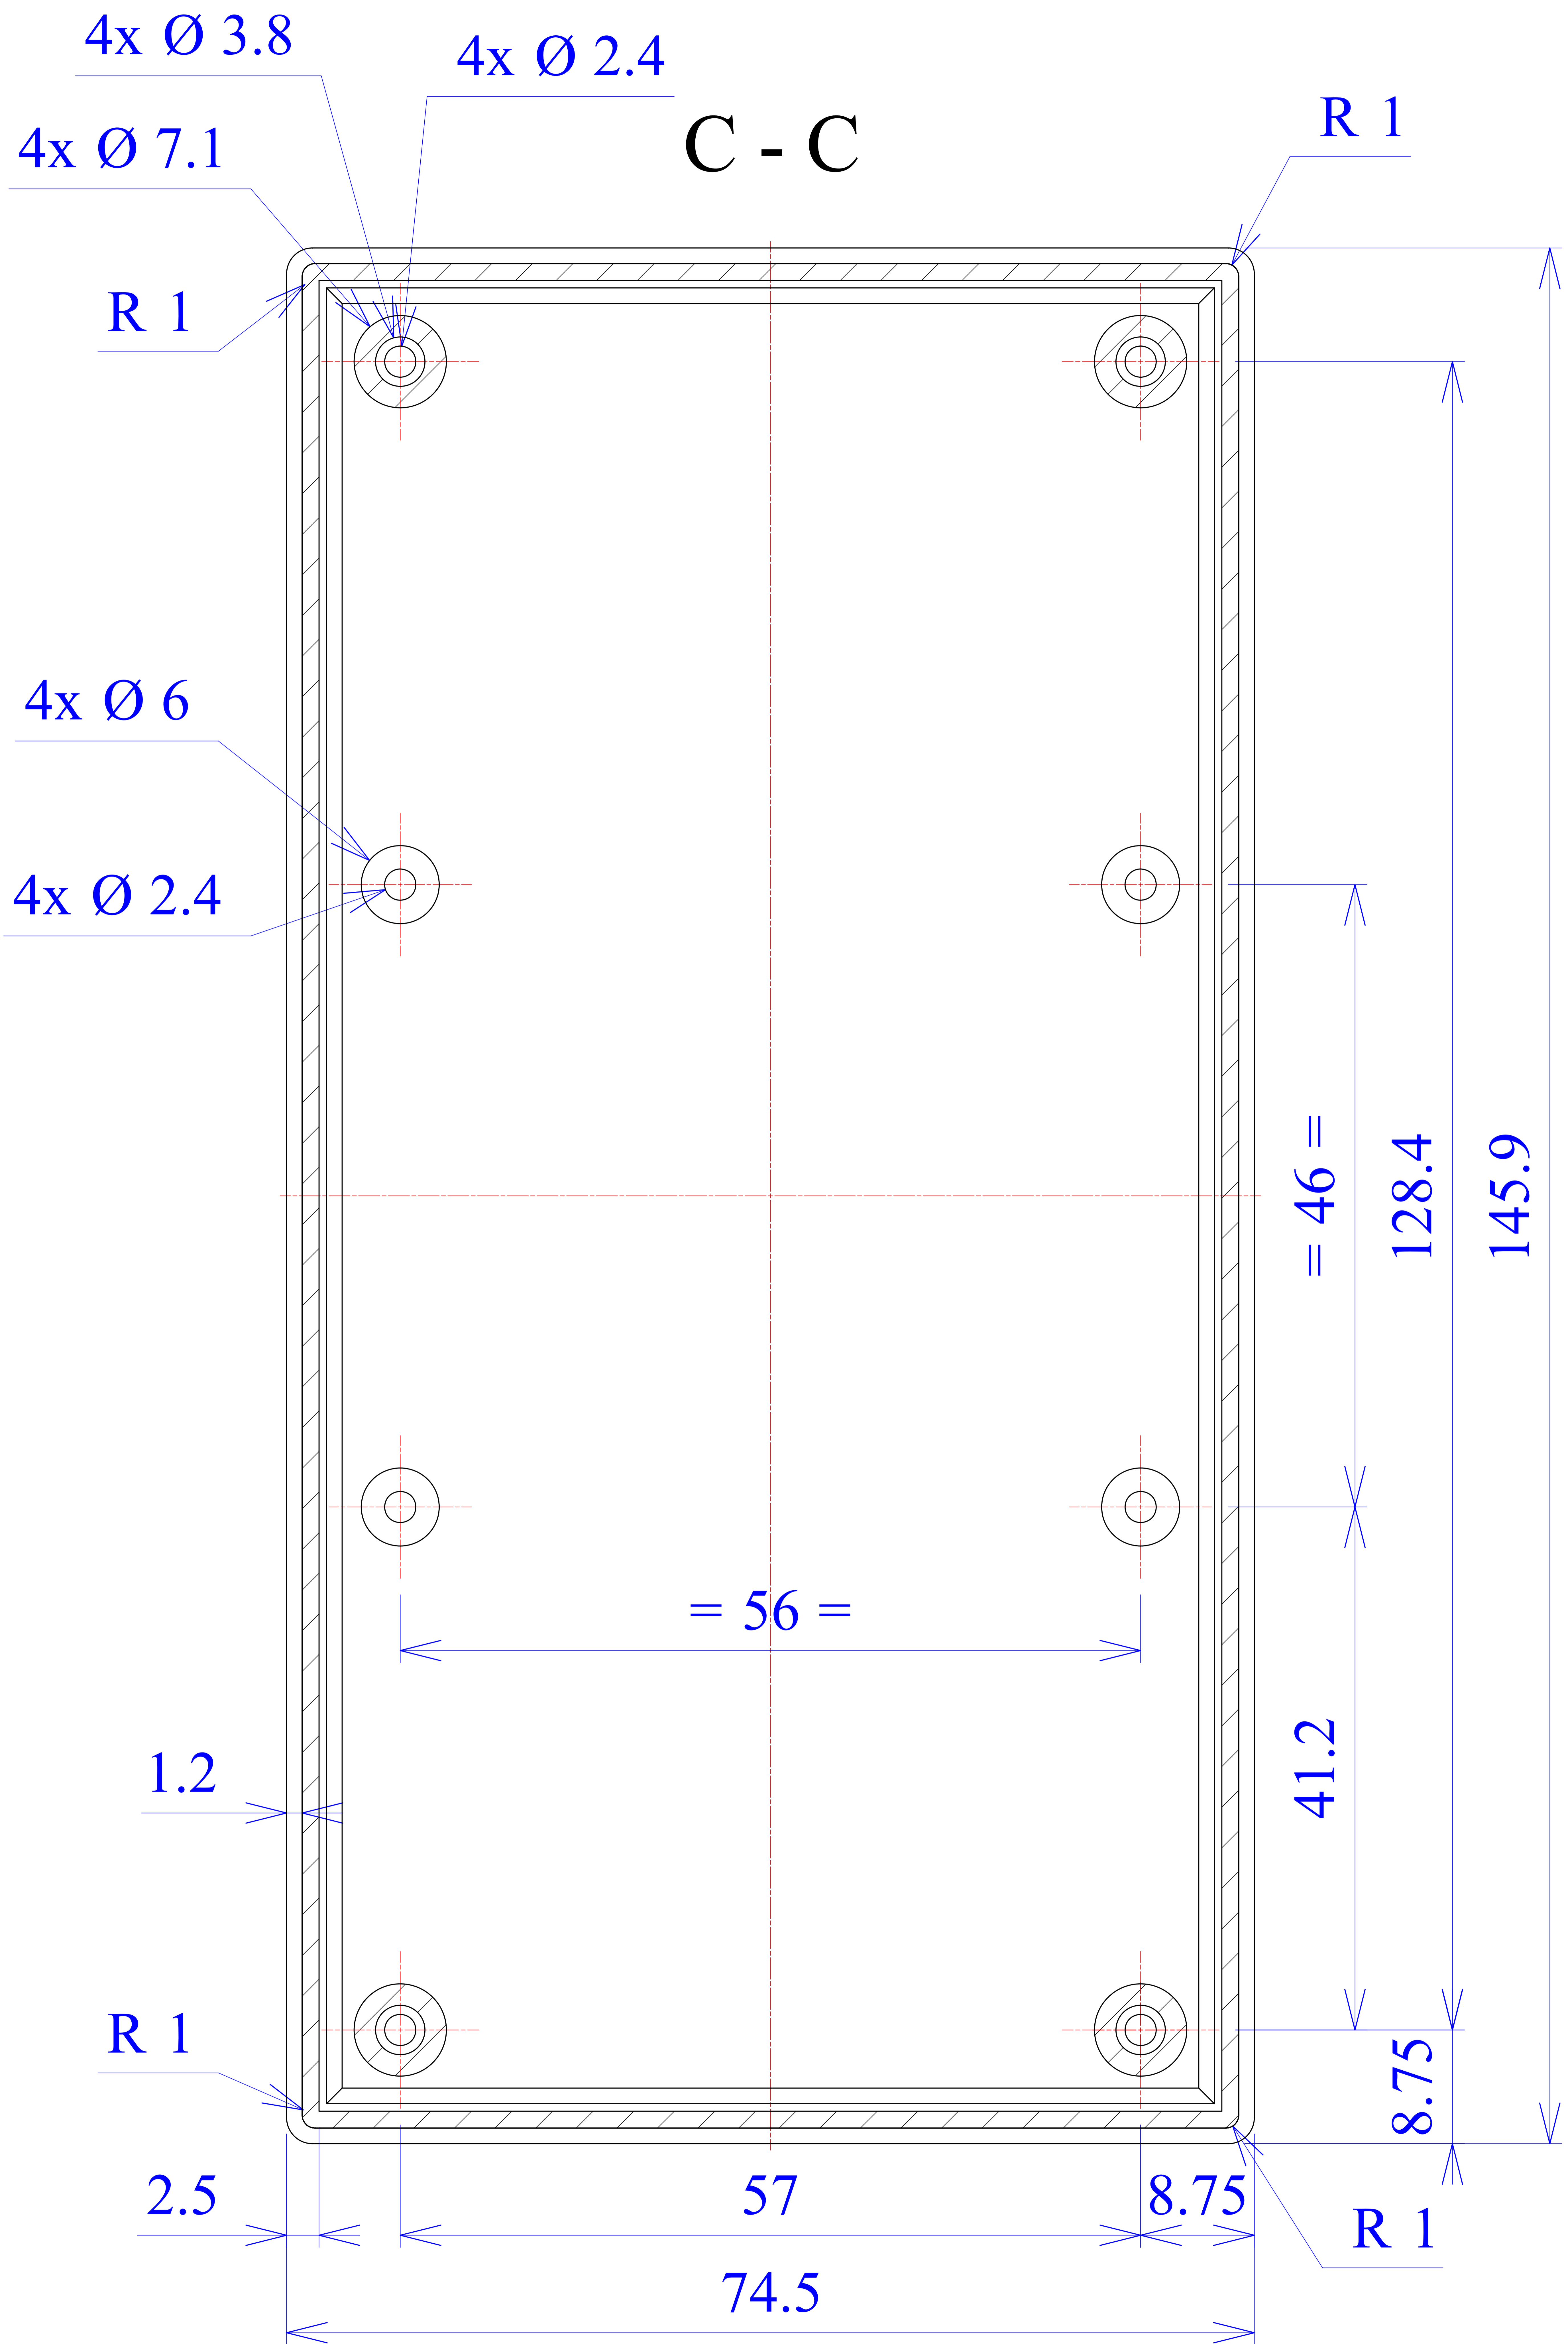

Model produktu	<b>Z-52</b>	
Format:	<b>A4</b>	Materiał:
Skala:	<b>1:1</b>	<b>Polystyrene (PS)</b>
		Tolerancja:
		<b>+/- 0.1</b>
	 <b>KRADEX</b> ul. Nadmiejska 32 04-205 Warszawa Tel: +48 022 613-08-88, Fax: 812-10-68 www.kradex.com.pl	

# D - D

4x Ø 7.1

4x Ø 3.8

R 1

R 1

1.3

R 1

8.75

R 1

2.5

57

8.75

74.5

128.4

145.9

169.5