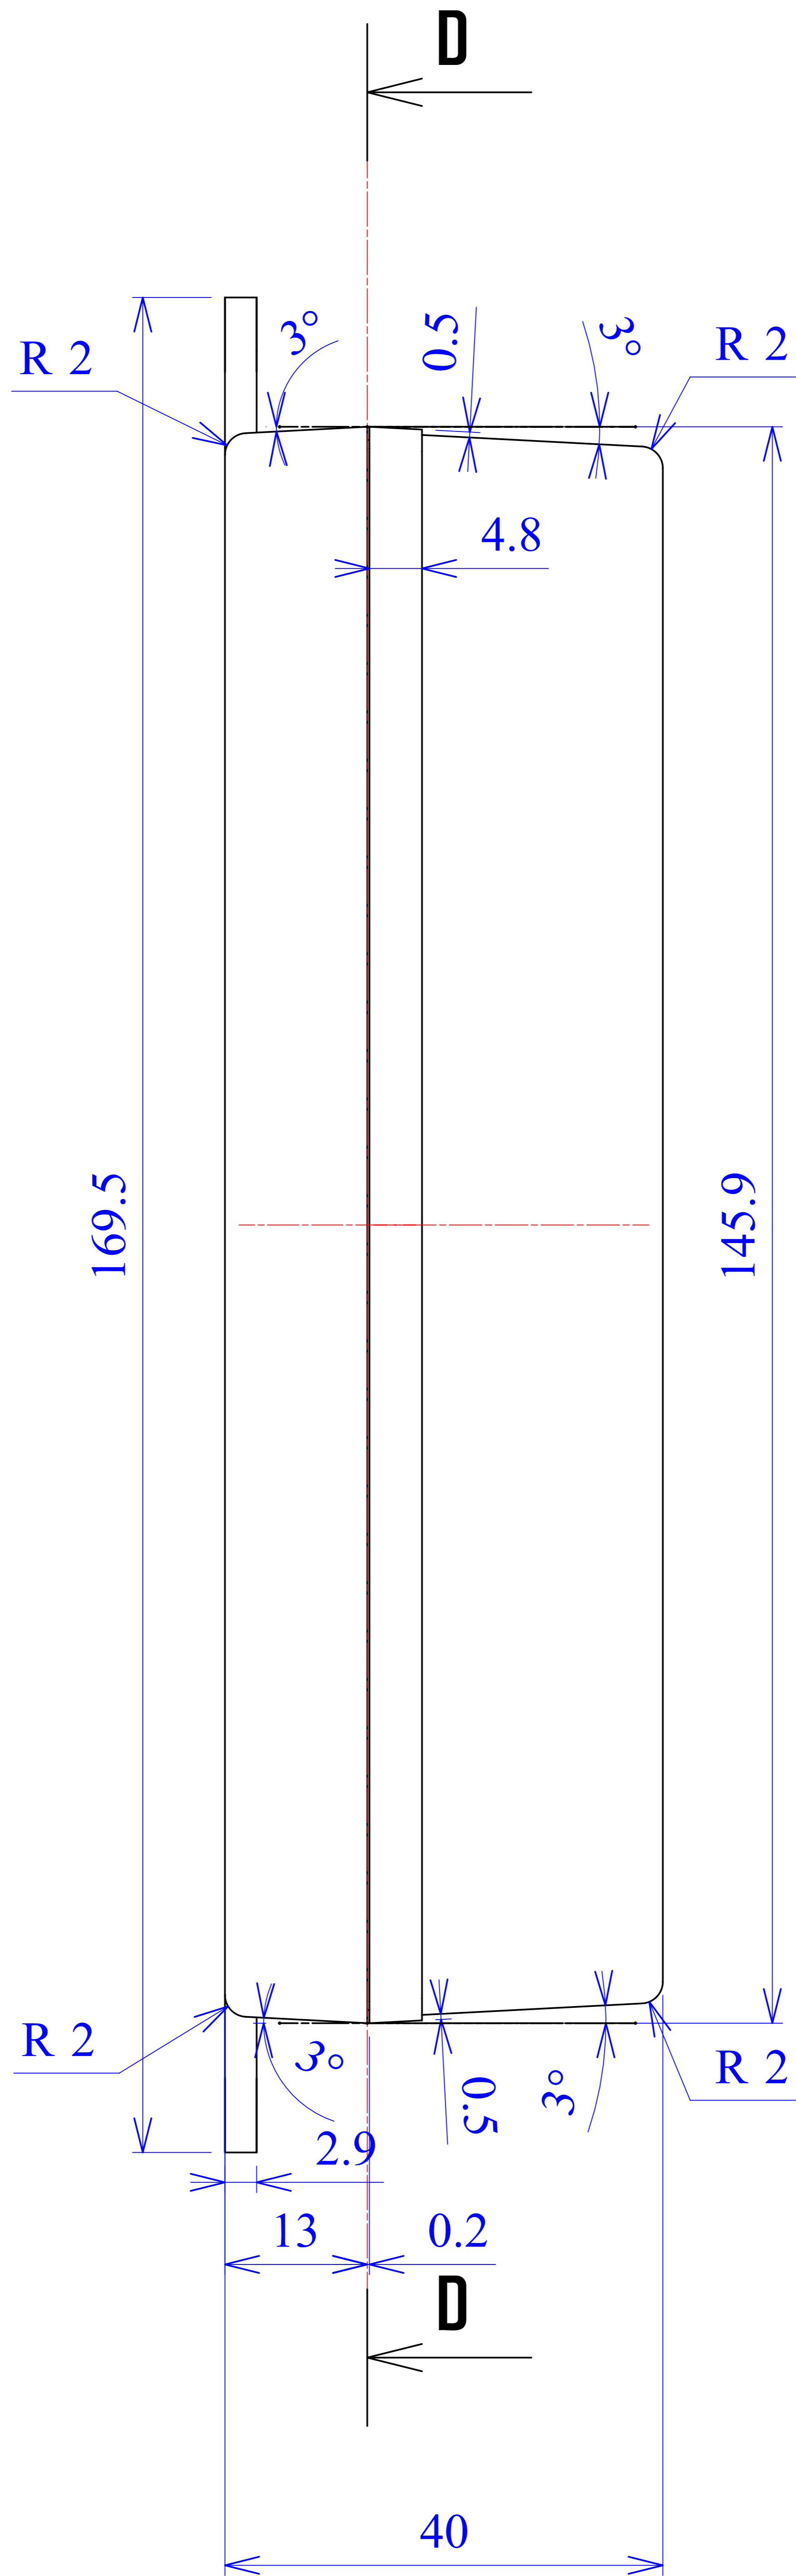

Model produktu	<b>Z-52</b>	
Format:	<b>A4</b>	Materiał:
Skala:	<b>1:1</b>	<b>Polystyrene (PS)</b>
		Tolerancja:
		<b>+/- 0.1</b>
	 <b>KRADEX</b> ul. Nadmiejska 32 04-205 Warszawa Tel: +48 022 613-08-88, Fax: 812-10-68 www.kradex.com.pl	

# D - D

4x Ø 7.1

4x Ø 3.8

R 1

R 1

1.3

R 1

8.75

R 1

2.5

57

8.75

74.5

128.4

145.9

169.5