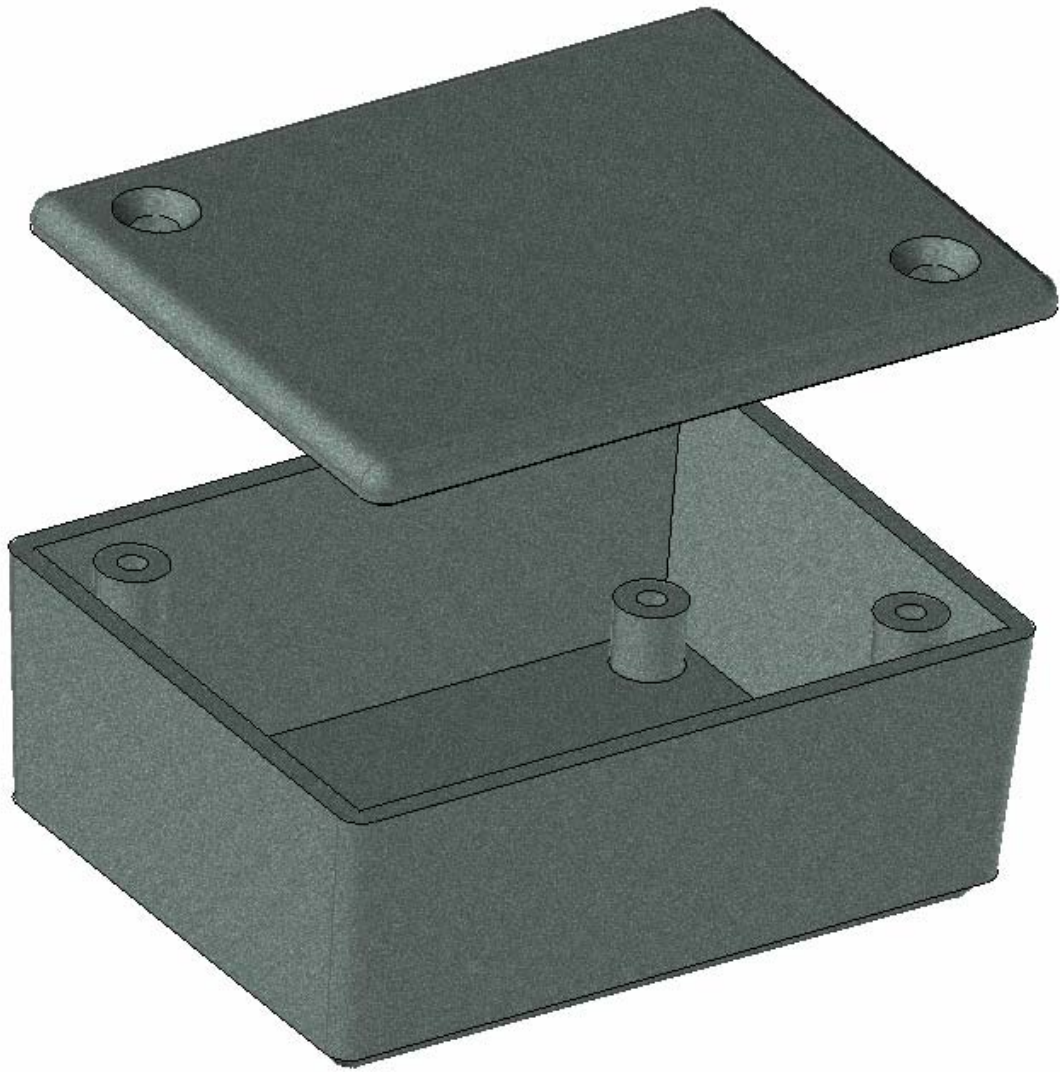

Model produktu	Z-68	
Format:	A4	Materiał:
Skala:	1:1	Polystyrene (PS)
		Tolerancja:
		+/- 0.1
		Tel: +48 022 613-08-88, Fax: 812-10-68
		ul. Naddnieprzańska 32
		04-205 Warszawa
		www.kradex.com.pl

D - D

C - C