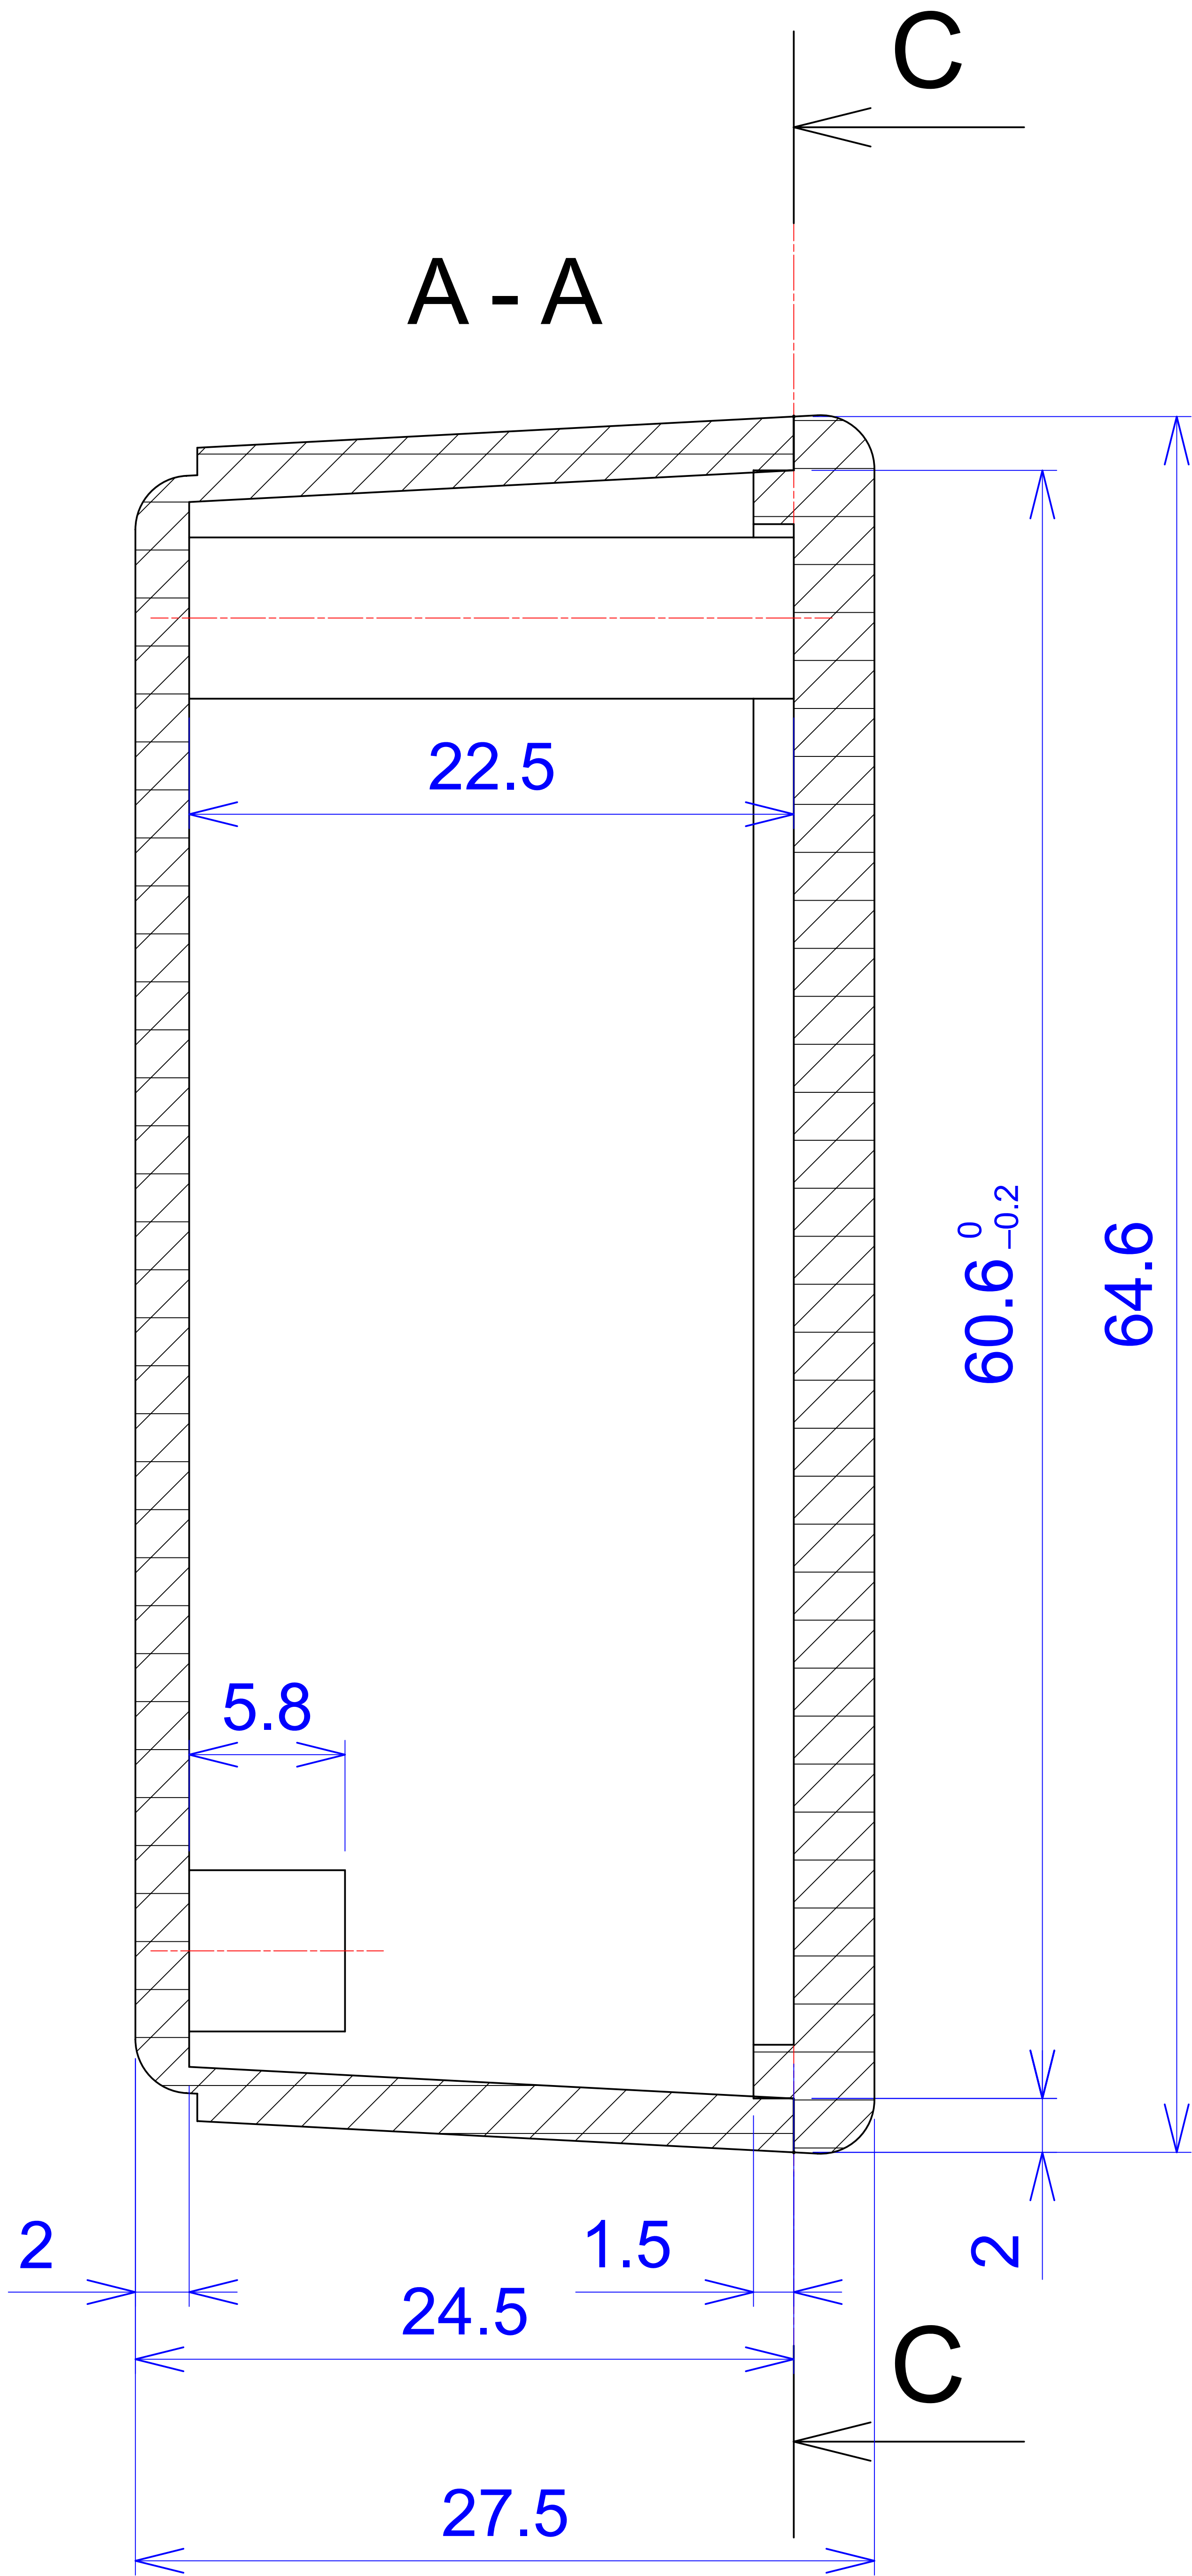

Model produktu	Z-68	
Format:	A4	Materiał:
Skala:	1:1	Polystyrene (PS)
		Tolerancja:
		+/- 0.1
		Tel: +48 022 613-08-88, Fax: 812-10-68
		ul. Naddnieprzańska 32
		04-205 Warszawa
		www.kradex.com.pl

D - D

C - C