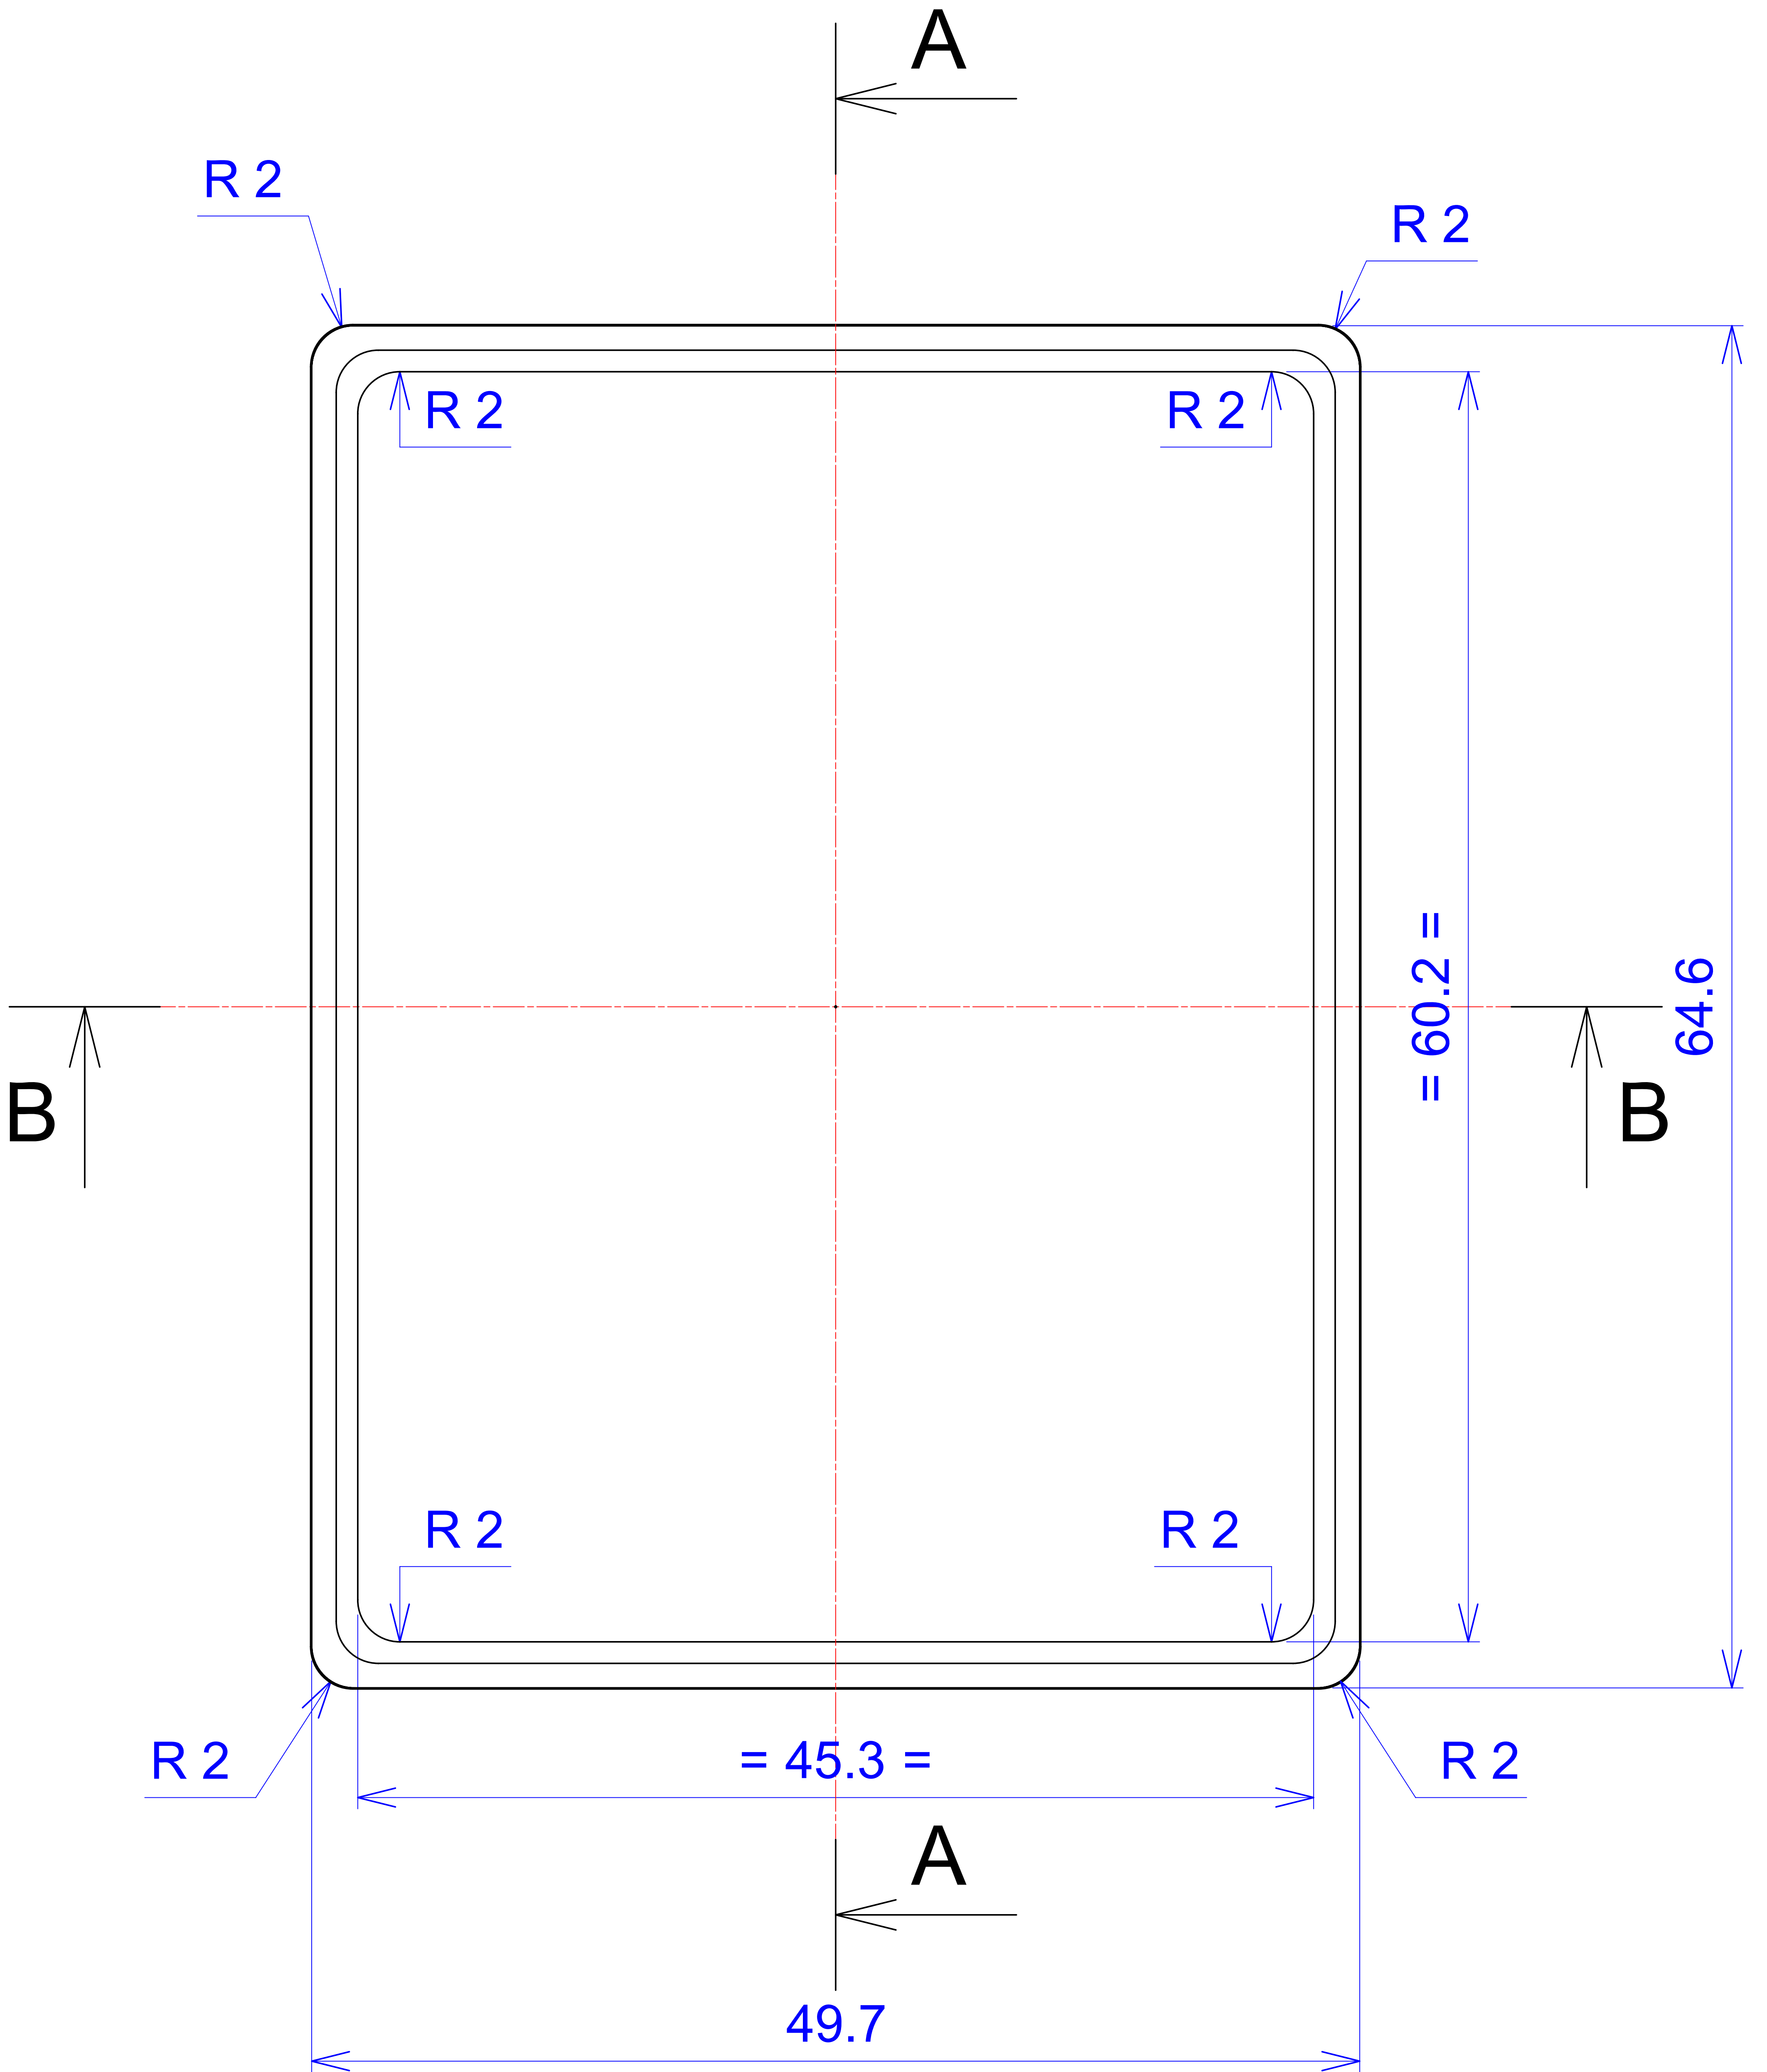

Model produktu	Z-68	
Format:	A4	Materiał:
Skala:	1:1	Polystyrene (PS)
		Tolerancja:
		+/- 0.1
		Tel: +48 022 613-08-88, Fax: 812-10-68
		ul. Naddnieprzańska 32
		04-205 Warszawa
		www.kradex.com.pl

D - D

C - C