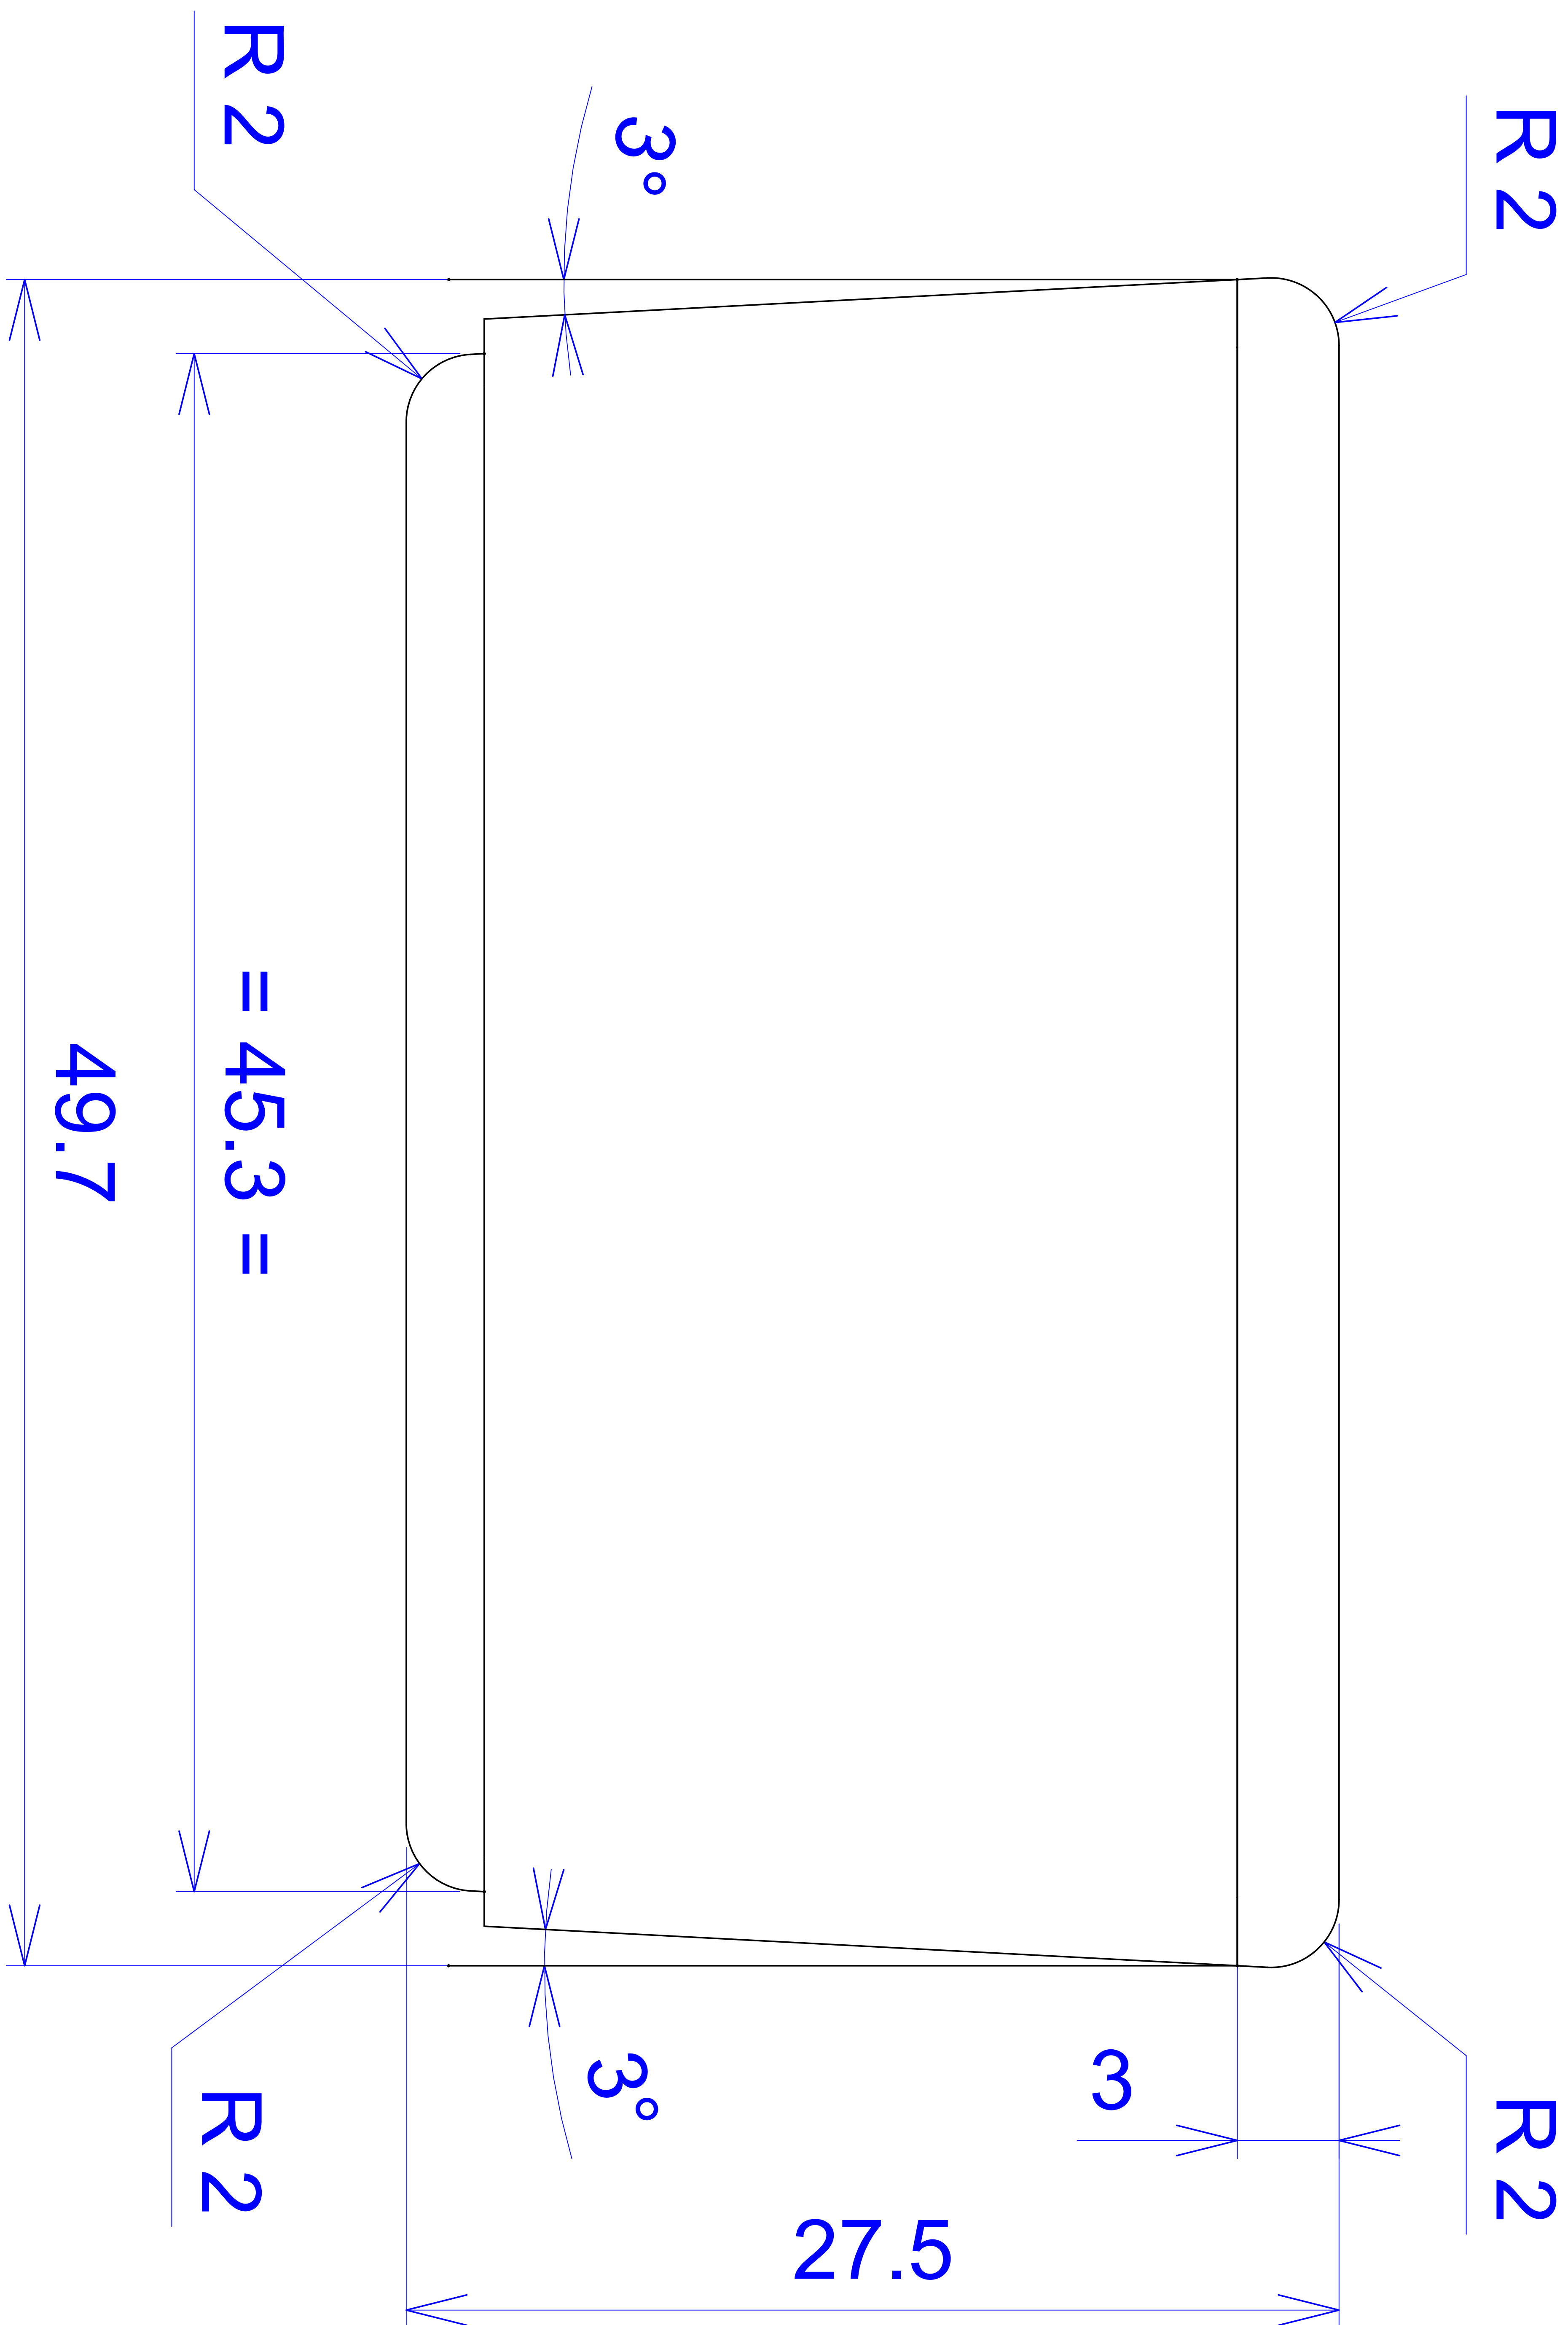

Model produktu	Z-68	
Format:	A4	Materiał:
Skala:	1:1	Polystyrene (PS)
		Tolerancja:
		+/- 0.1
		Tel: +48 022 613-08-88, Fax: 812-10-68
		ul. Naddnieprzańska 32
		04-205 Warszawa
		www.kradex.com.pl

D - D

C - C