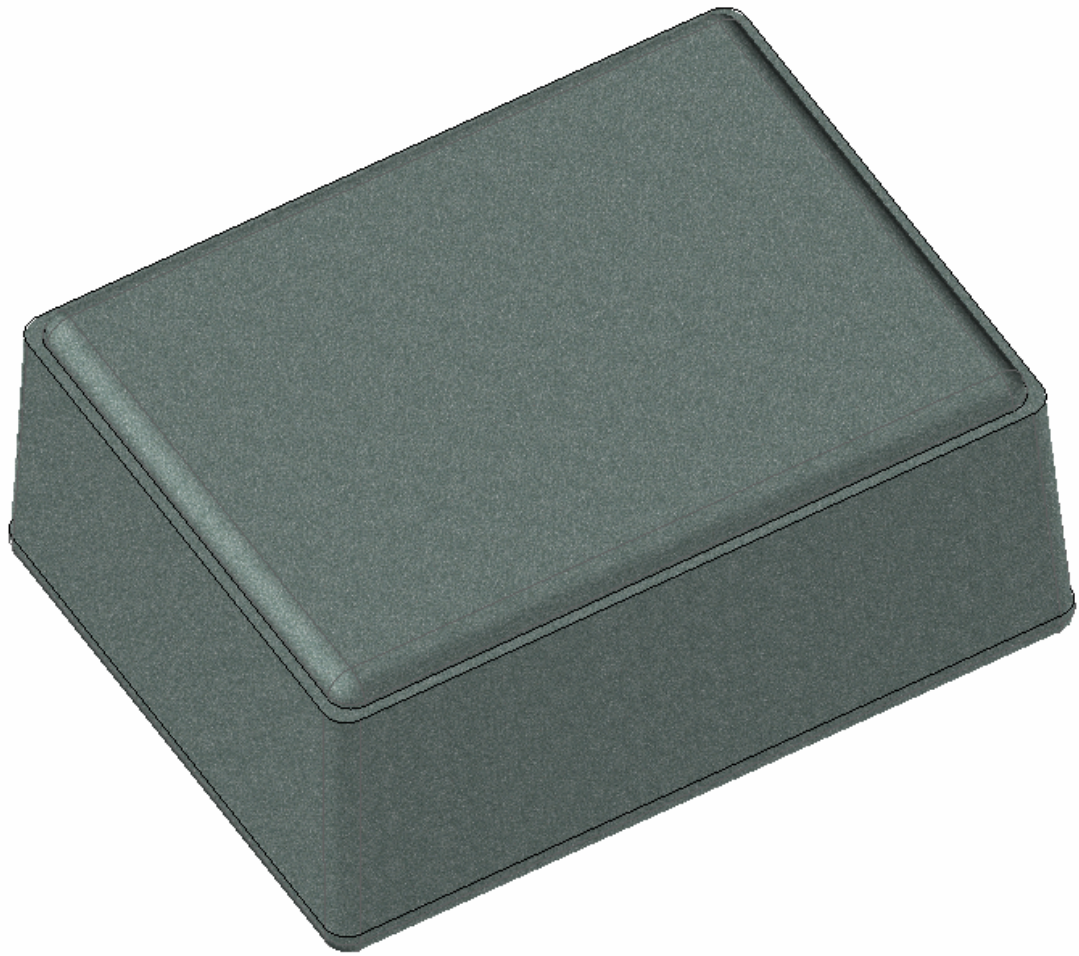

Model produktu	Z-68	
Format:	A4	Materiał:
Skala:	1:1	Polystyrene (PS)
		Tolerancja:
		+/- 0.1
		Tel: +48 022 613-08-88, Fax: 812-10-68
		ul. Naddnieprzańska 32
		04-205 Warszawa
		www.kradex.com.pl

D - D

C - C