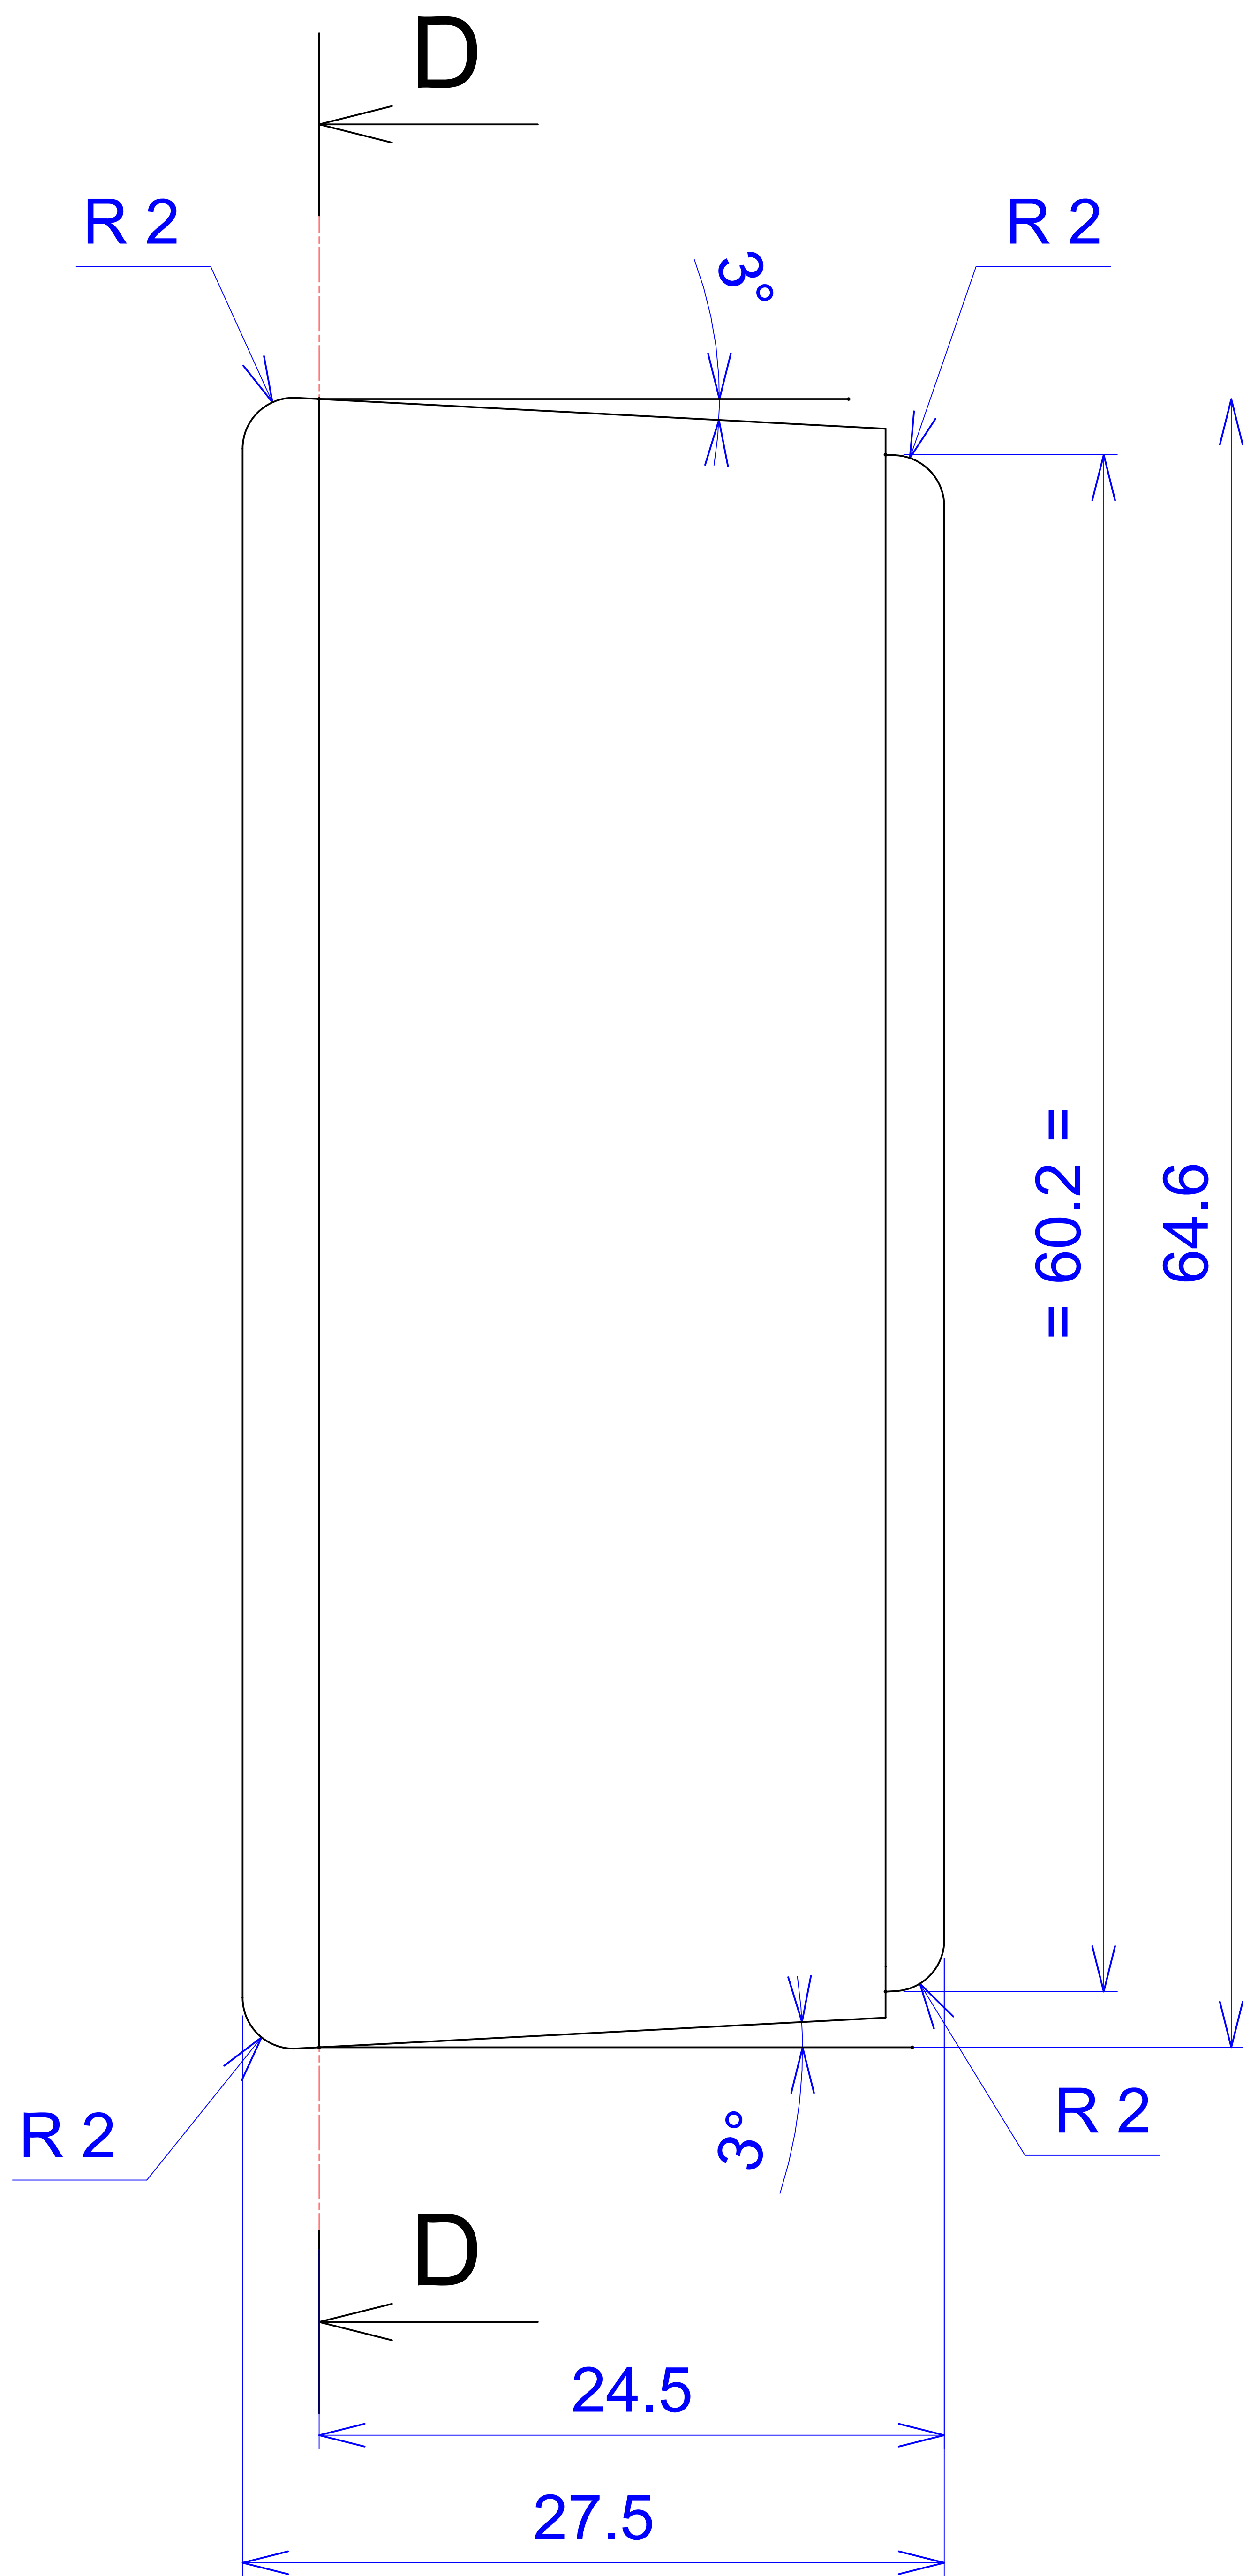

Model produktu	Z-68	
Format:	A4	Materiał:
Skala:	1:1	Polystyrene (PS)
		Tolerancja:
		+/- 0.1
		Tel: +48 022 613-08-88, Fax: 812-10-68
		ul. Naddnieprzańska 32
		04-205 Warszawa
		www.kradex.com.pl

D - D

C - C