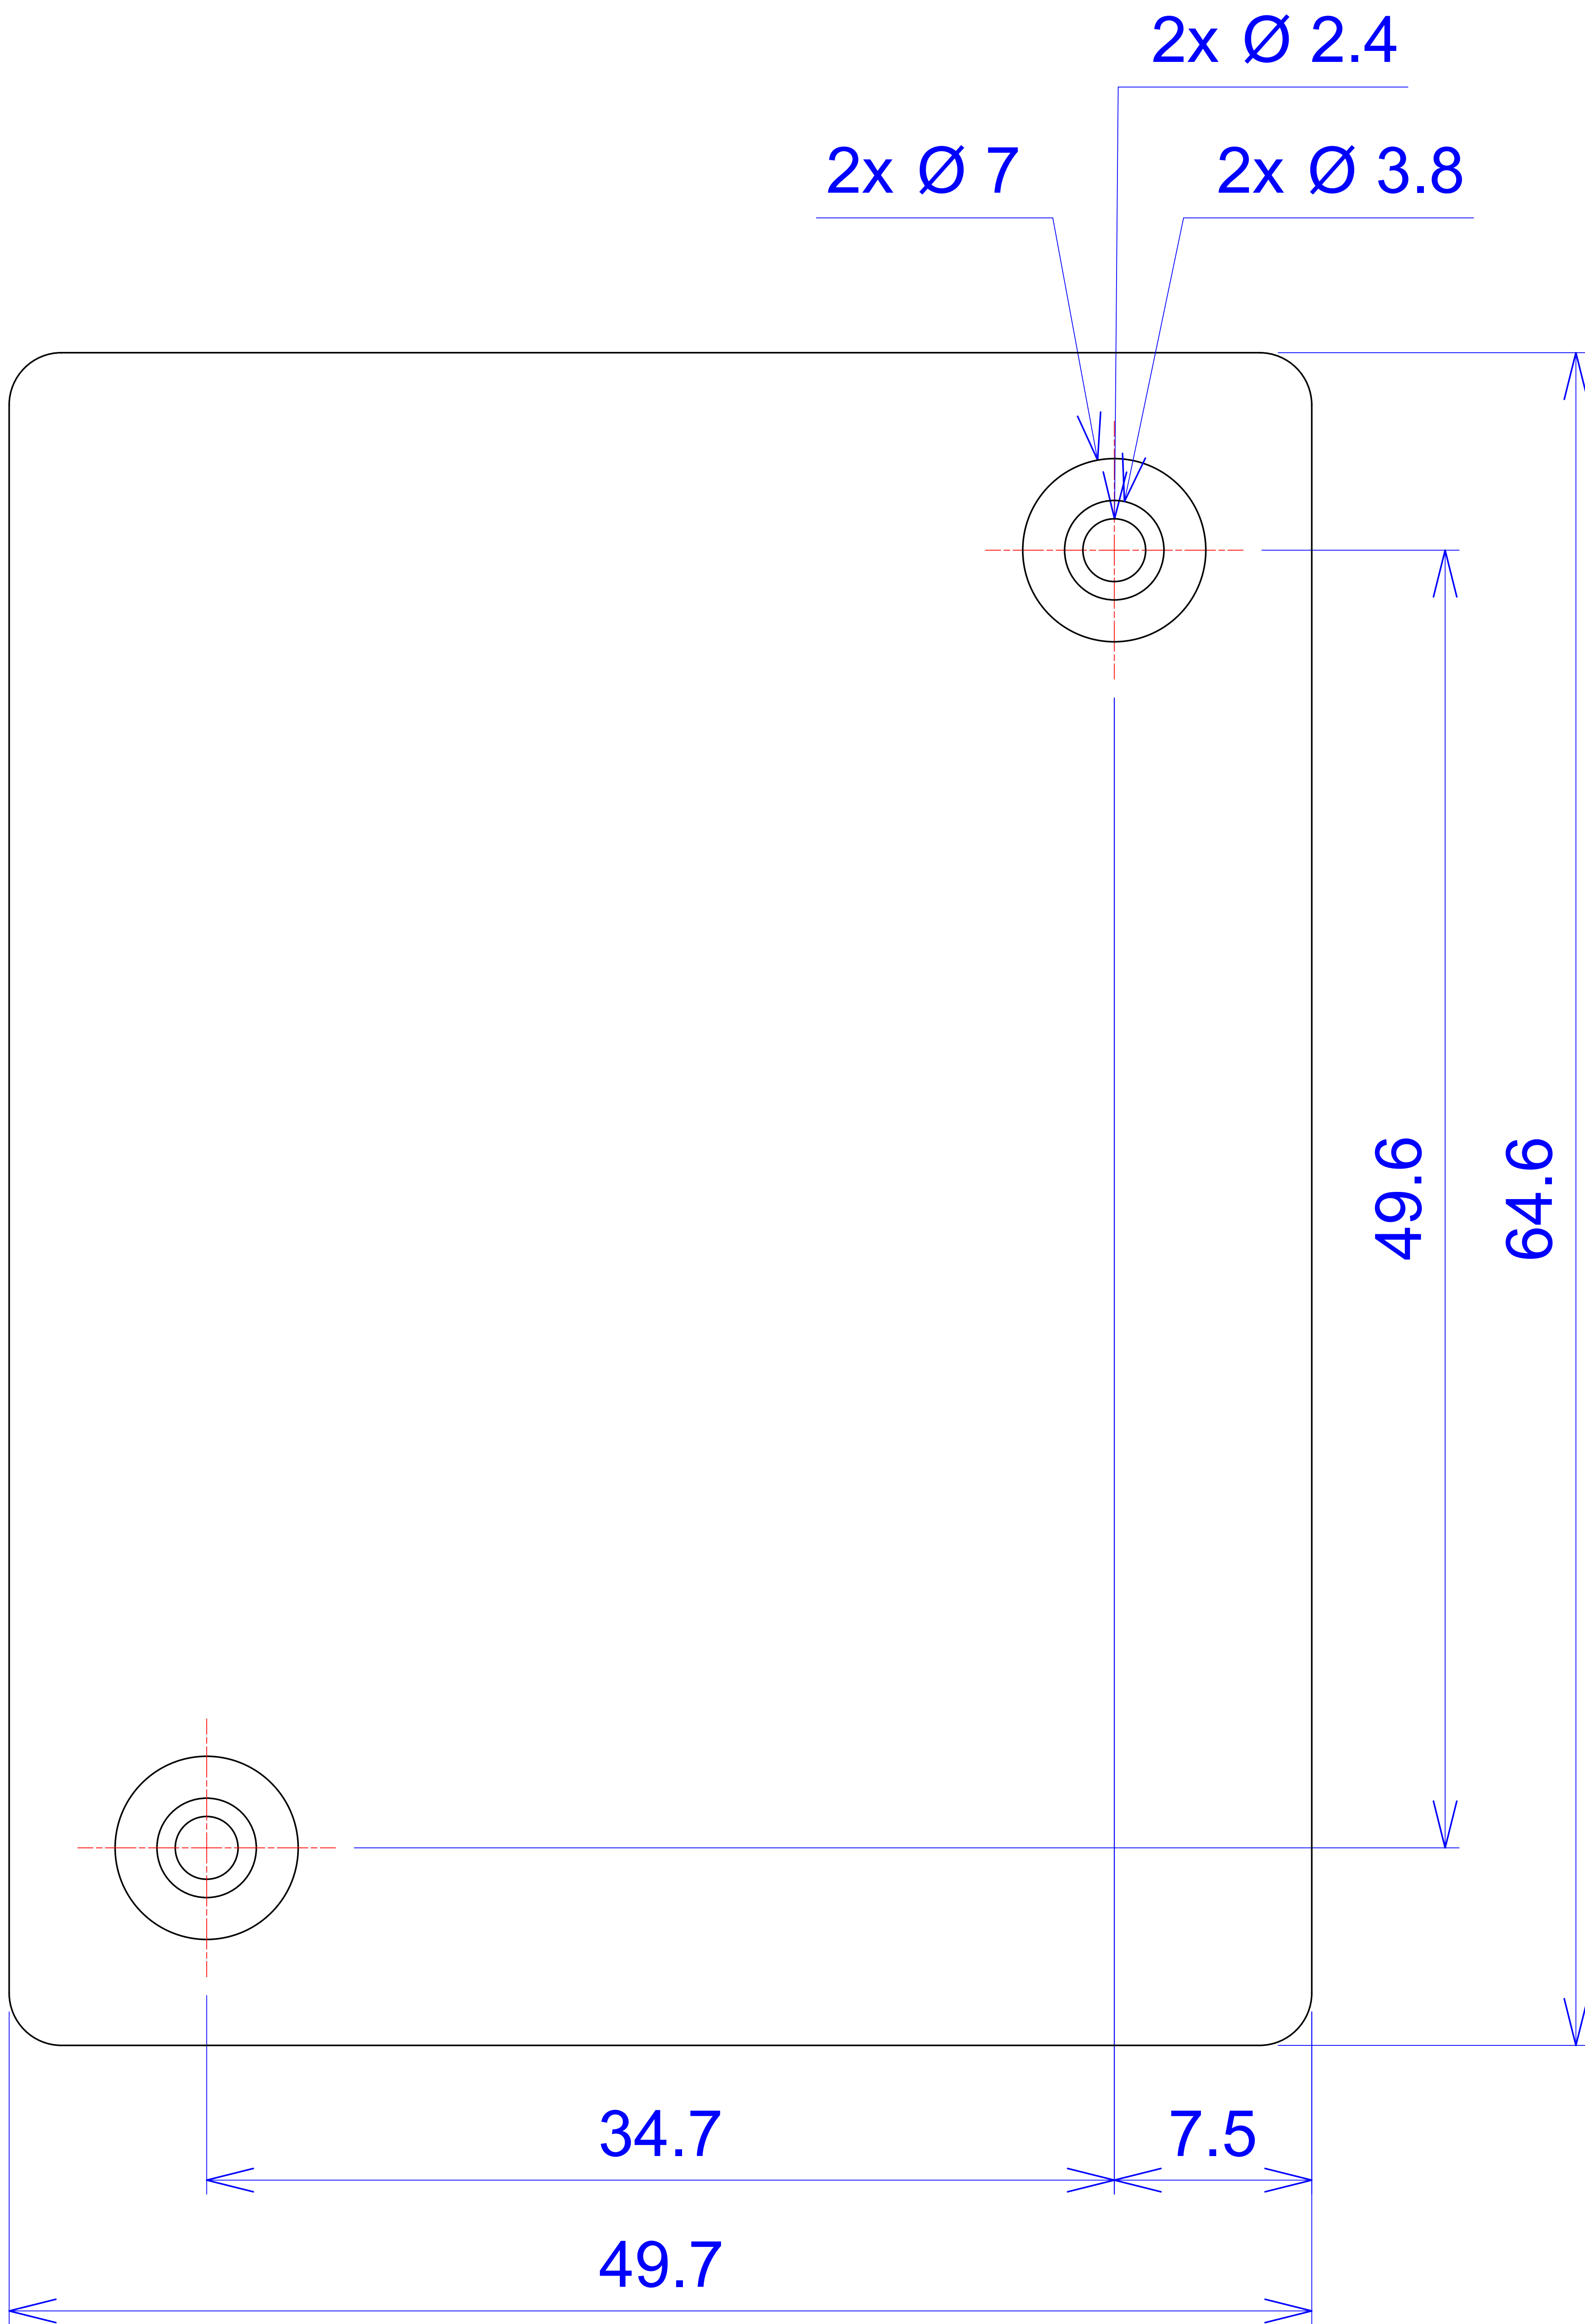

Model produktu	Z-68	
Format:	A4	Materiał:
Skala:	1:1	Polystyrene (PS)
		Tolerancja:
		+/- 0.1
		Tel: +48 022 613-08-88, Fax: 812-10-68
		ul. Naddnieprzańska 32
		04-205 Warszawa
		www.kradex.com.pl

D - D

C - C