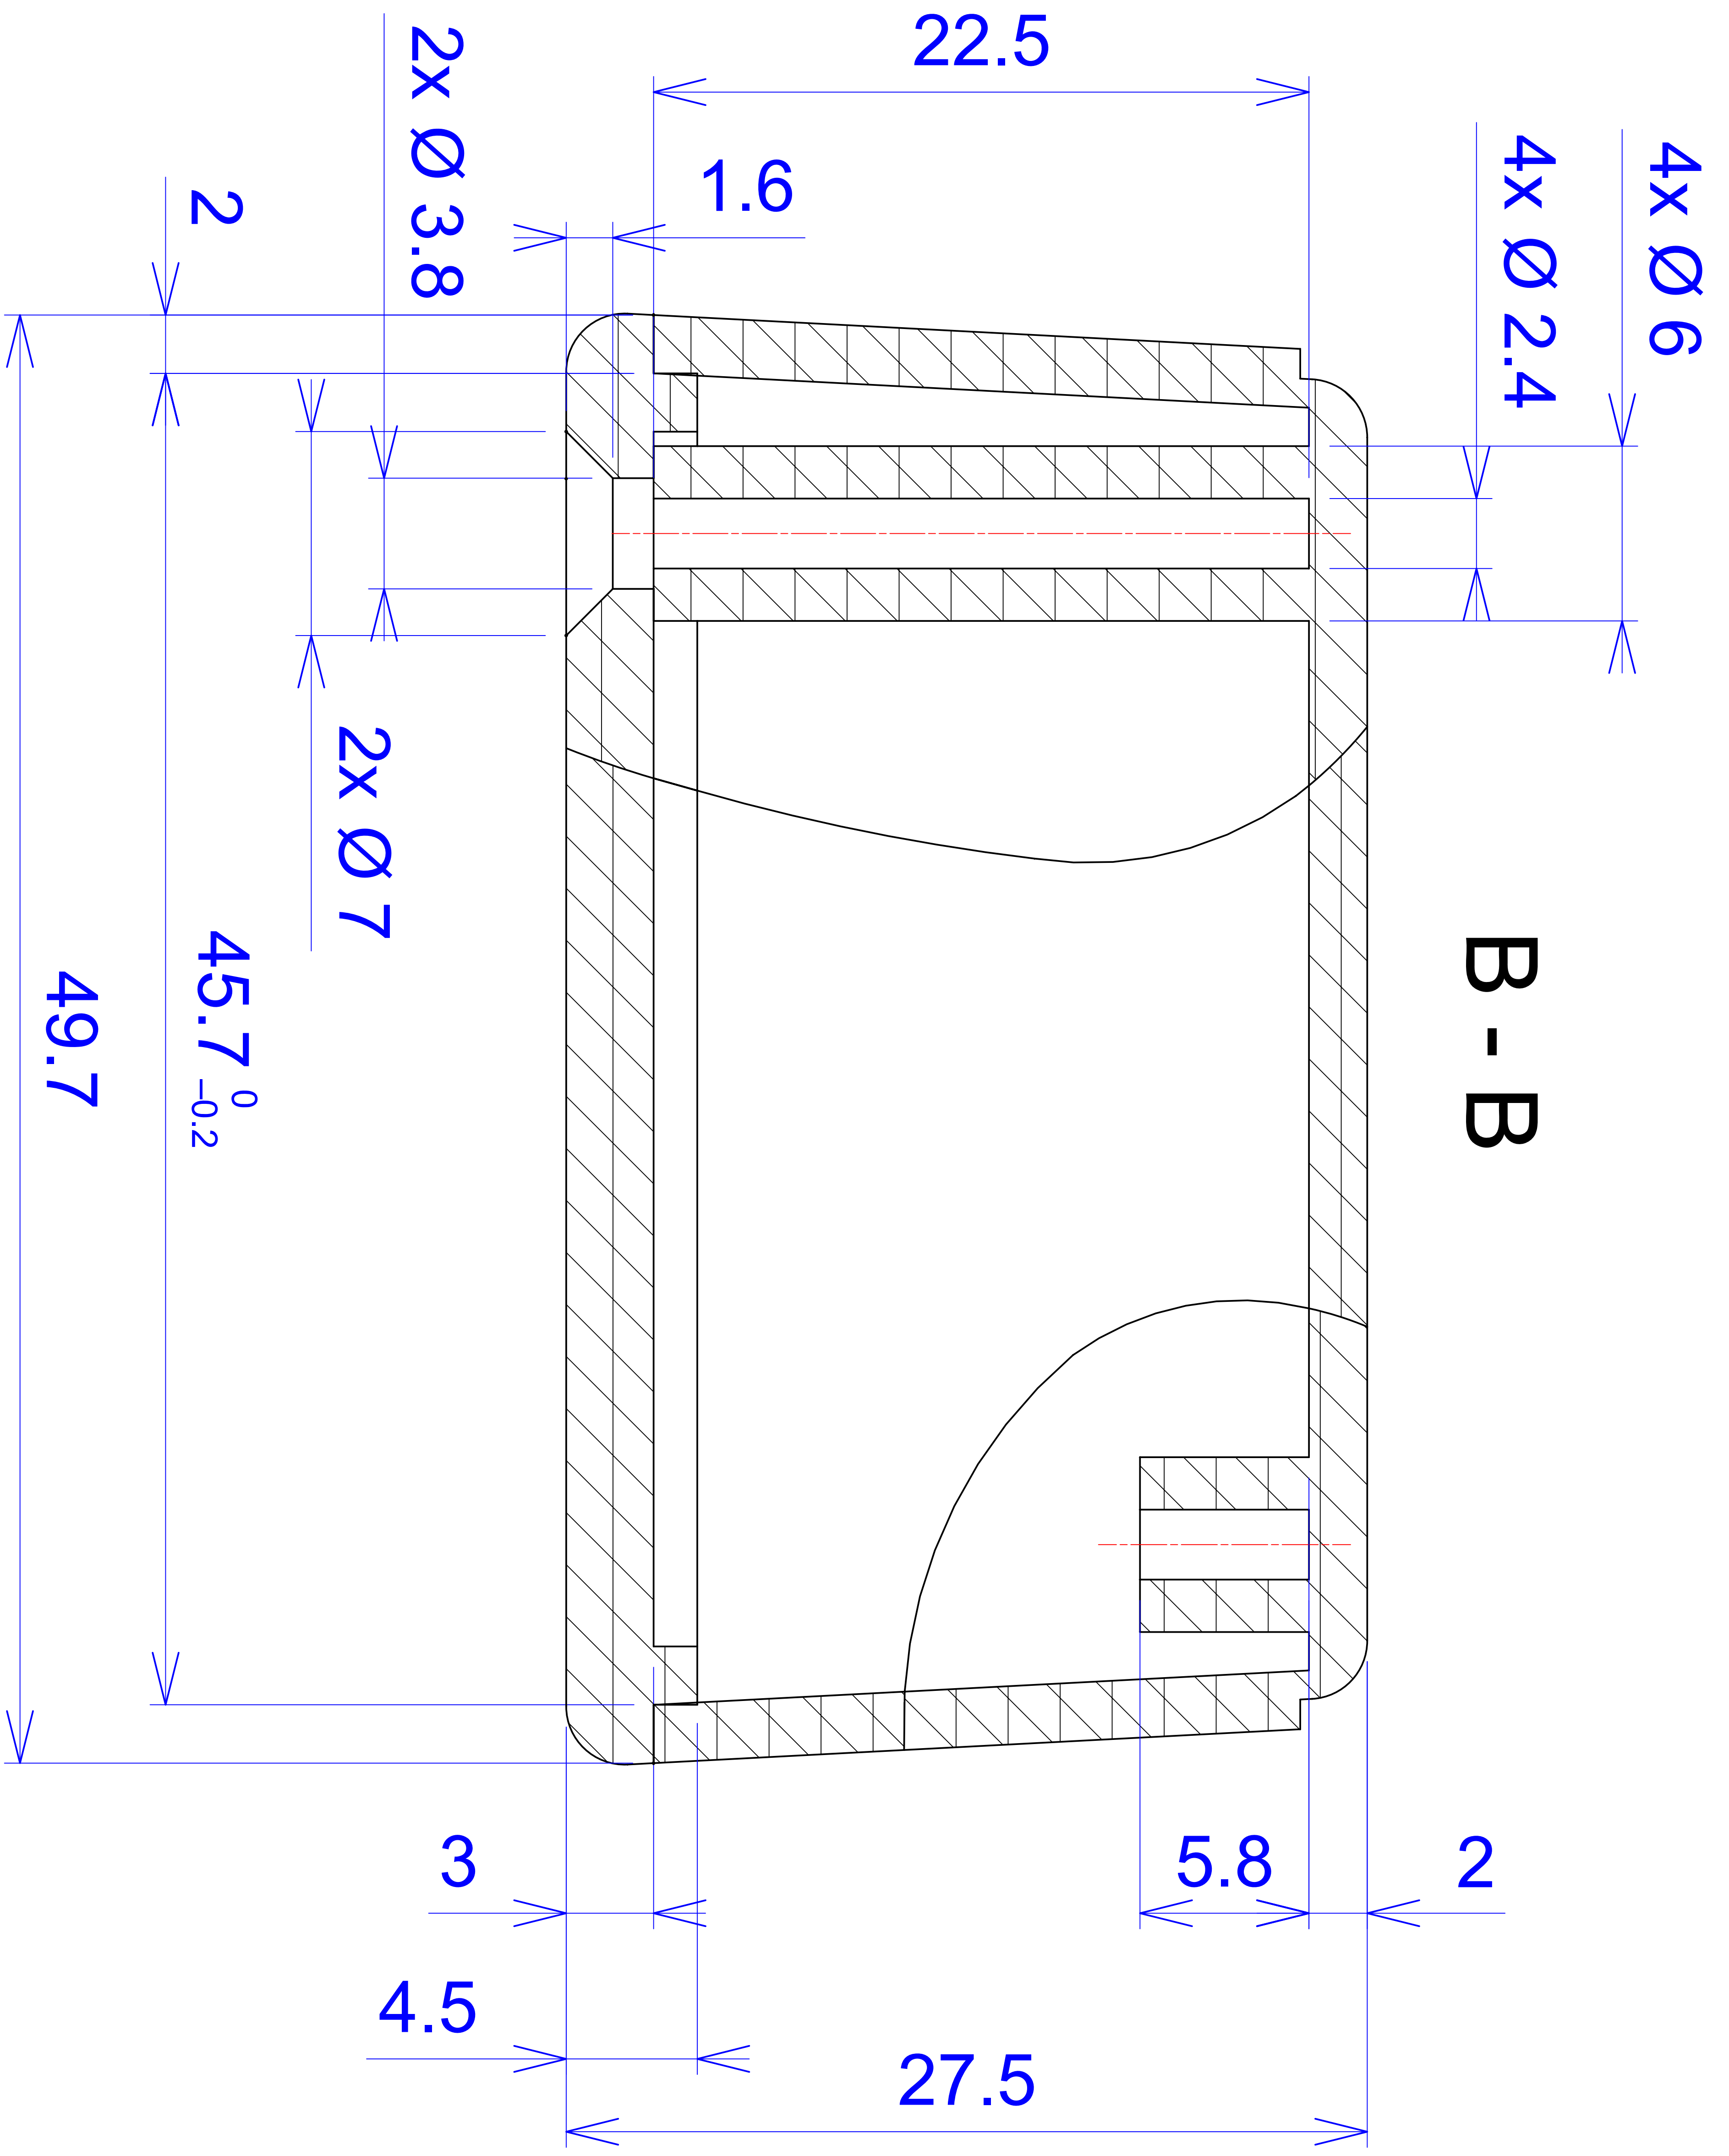

Model produktu	Z-68	
Format:	A4	Materiał:
Skala:	1:1	Polystyrene (PS)
		Tolerancja:
		+/- 0.1
		Tel: +48 022 613-08-88, Fax: 812-10-68
		ul. Naddnieprzańska 32
		04-205 Warszawa
		www.kradex.com.pl

D - D

C - C