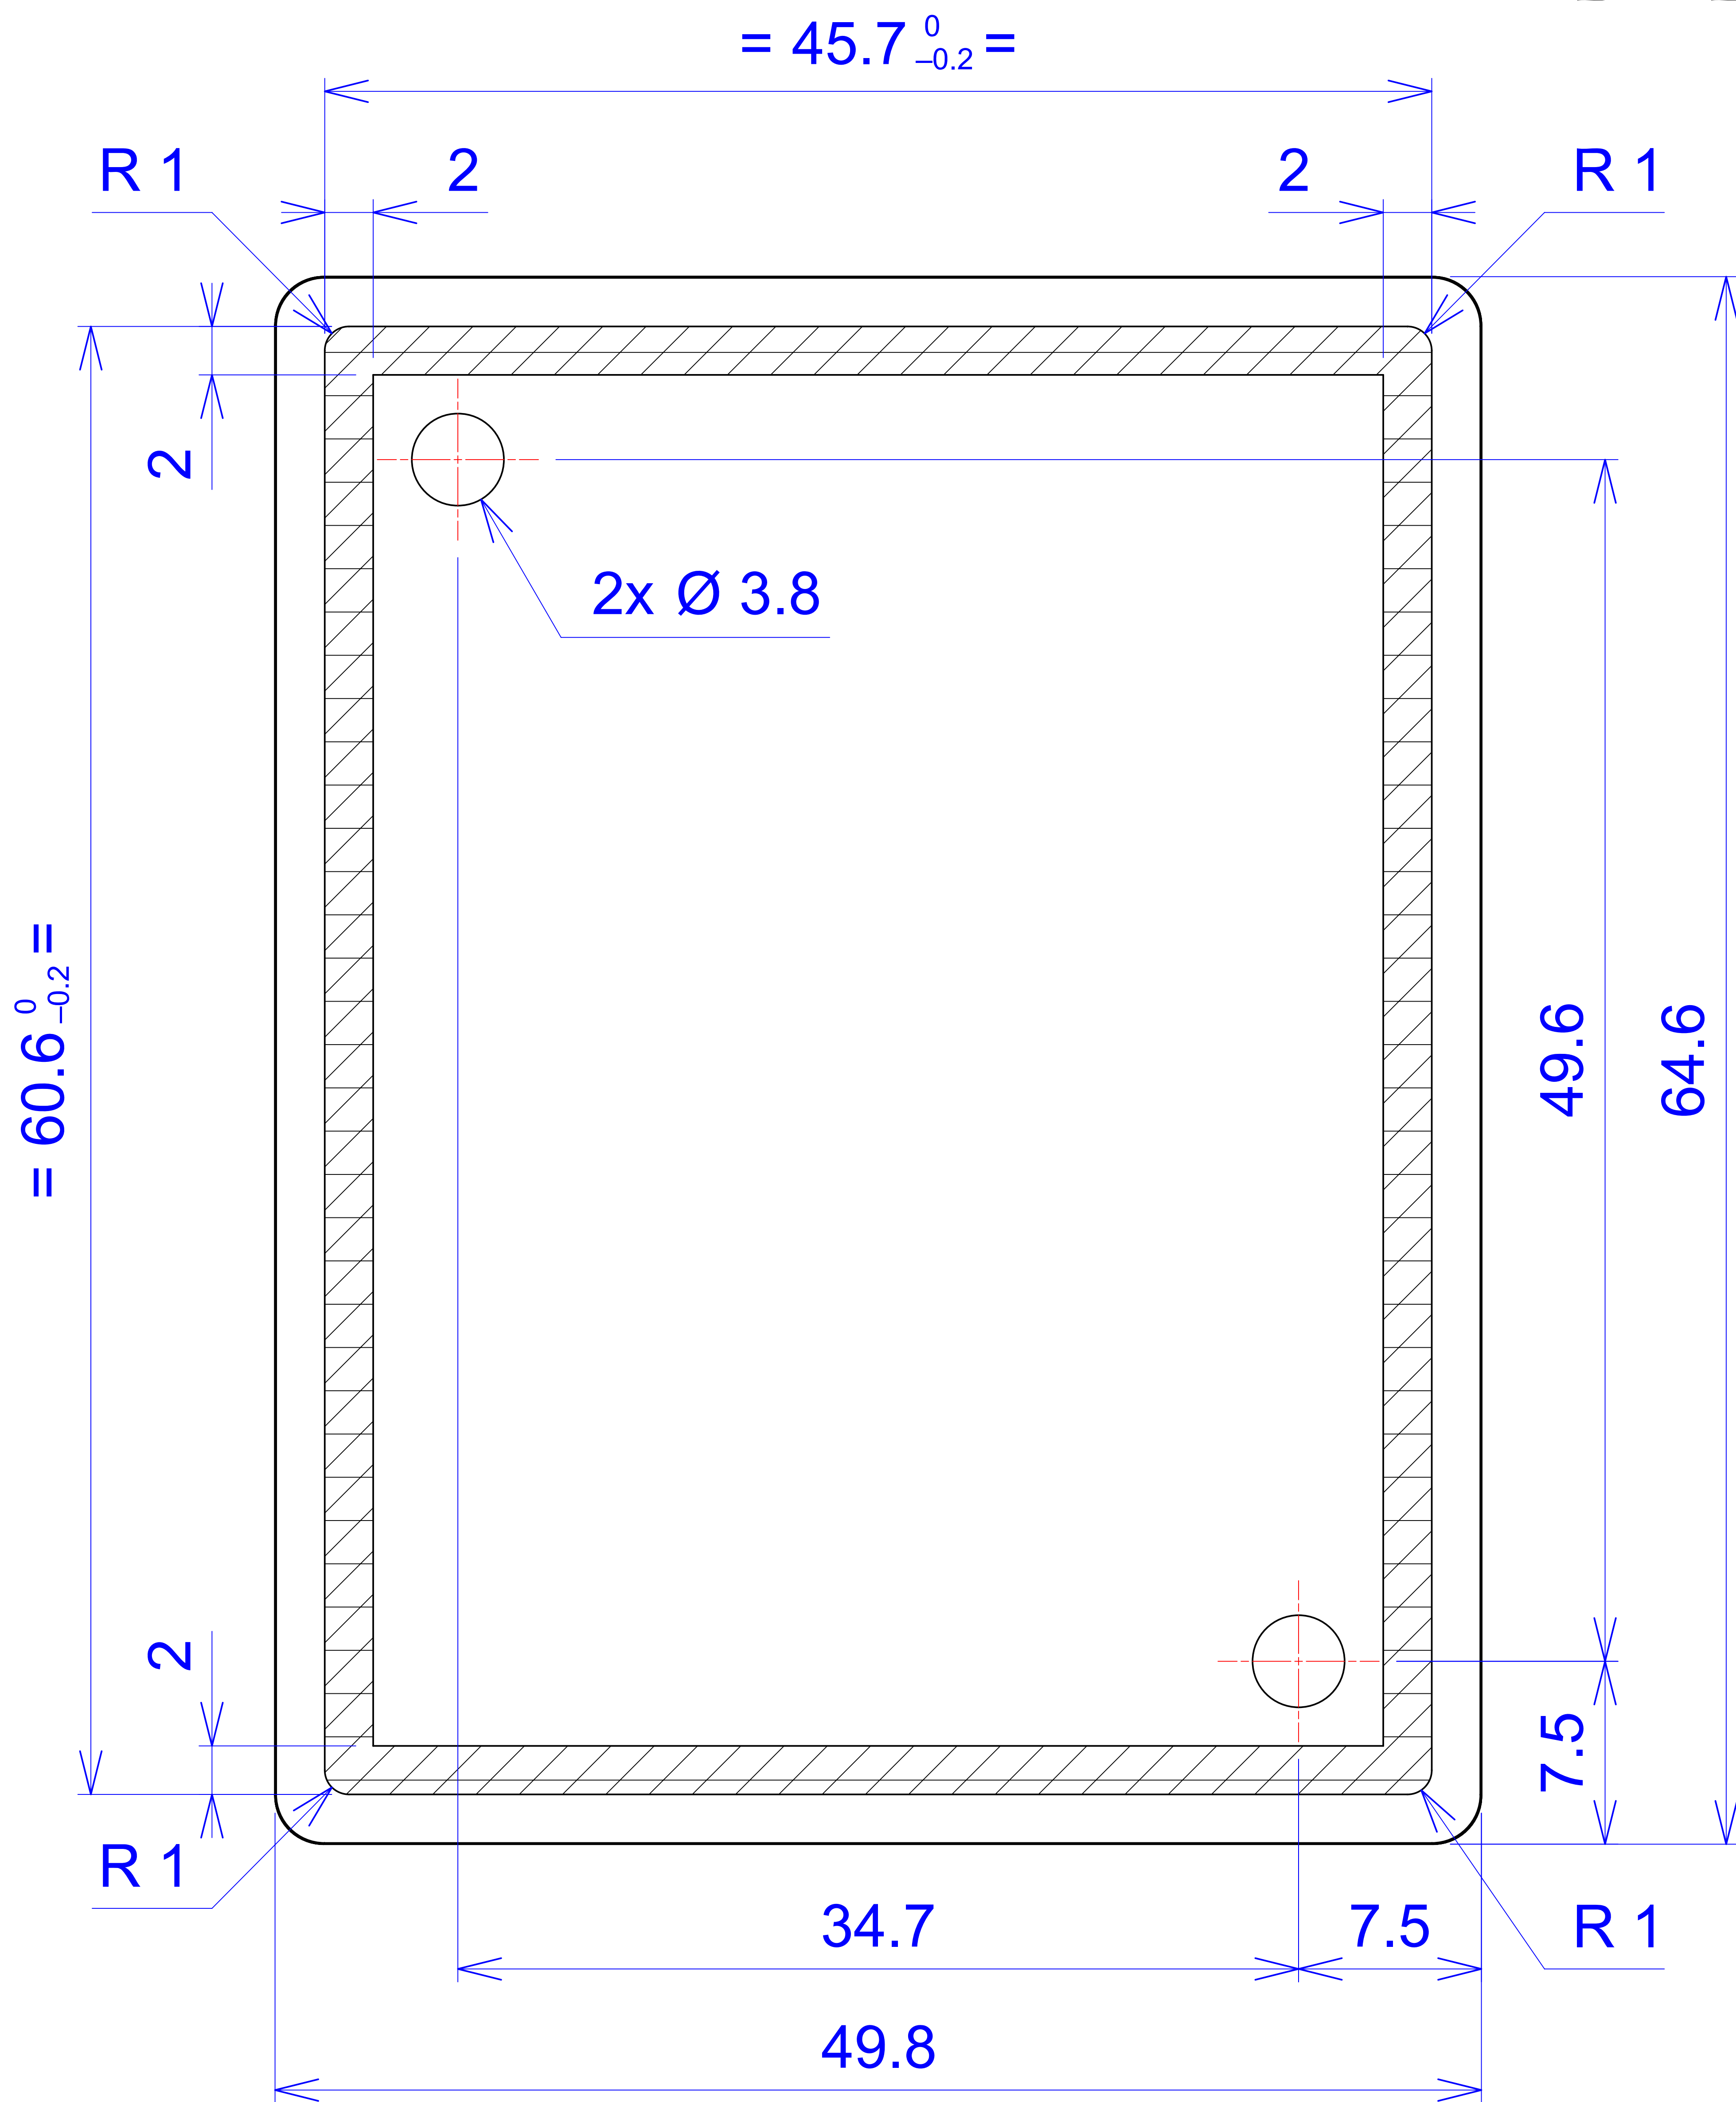

Model produktu	Z-68	
Format:	A4	Materiał:
Skala:	1:1	Polystyrene (PS)
		Tolerancja:
		+/- 0.1
		Tel: +48 022 613-08-88, Fax: 812-10-68
		ul. Naddnieprzańska 32
		04-205 Warszawa
		www.kradex.com.pl

D - D

C - C