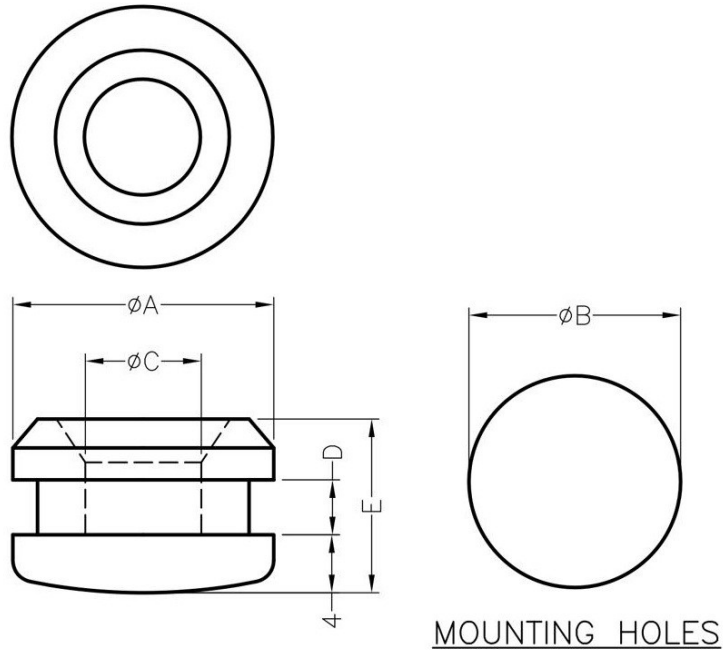

FIX-GR-17

MATERIAL:RUBBER
COLOR:BLACK
UNIT:mm

MOUNTING HOLES

PART NO	A	B	C	D	E
FIX-GR-17	18	14,6	8	3,8	12