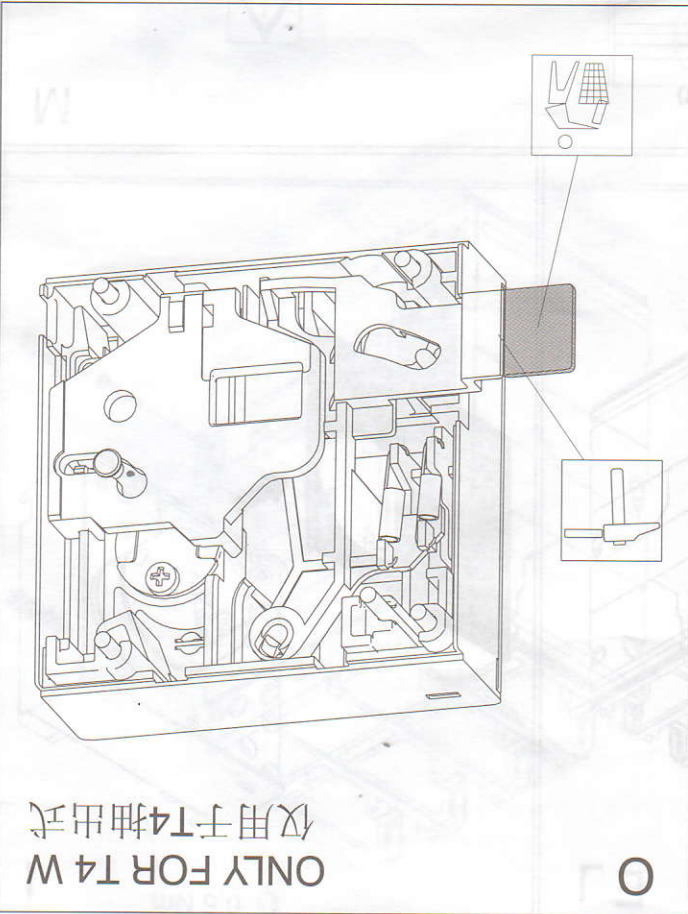

RHE - Comando a maniglia rotante T4-T5 rinviato  
 RHE - Rotary handle operating mechanism T4-T5 door mounted  
 RHE - Drehhebelantrieb T4-T5 Übertragen  
 RHE - Commande par poignée rotative T4-T5 renvoyée  
 RHE - Mando giratorio T4-T5 reenviado  
 RHE - T4-T5加长安装于小室门上的旋转操作手柄

Verificare il valore (In) prima di apporre la targhetta  
 Überprüfen Sie den Wert (In), bevor Sie das Etikett  
 Vérifier la valeur (In) avant d'appliquer l'étiquette  
 Comprobar el valor (In) antes de aplicar la etiqueta  
 使用标签前请核实额定电流值(In)